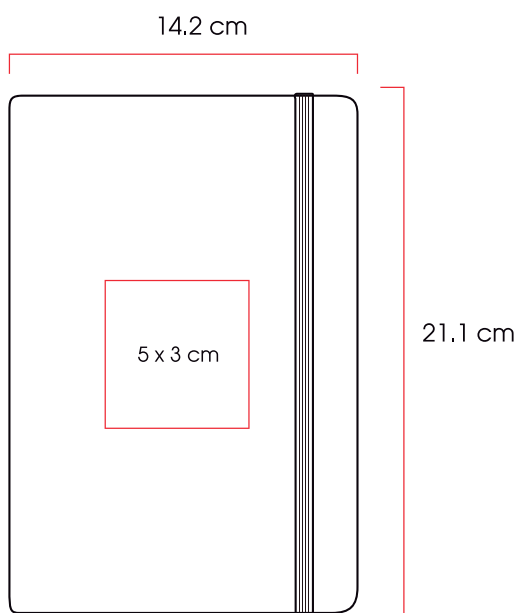

Medidas: 14,2x21,1x1,5 cm
Método de impresión: Serigrafía,
 Grabado Láser,
 Termograbado
Área de impresión: 5 x 3 cm

BOA

Novara

Libreta con cubierta dura de PU, banda elástica, separador y 80 hojas rayadas. Recomendamos grabar en láser para que su logo destaque a color.

Código
20997

04

05

08

09

10

Medidas:

14,2 x 21,1 x 1,6 cm

Método de impresión:

Grabado Láser

Área de impresión:

5 x 3 cm

Irlanda

Libreta con cubierta dura de PU, separador y correa para cierre, con 80 hojas rayadas.

Código
20801

03

04

Medidas: 14,5 x 21 x 1 cm
Método de impresión: Serigrafía,
Grabado Láser,
Termograbado
Área de impresión: 5 x 3 cm

softh

Soho

Libreta con cubierta dura de PU. Canto, banda elástica y separador del mismo color, 80 hojas rayadas y sobre porta documentos. Recomendamos imprimir en termograbado para que su logo destape a color.