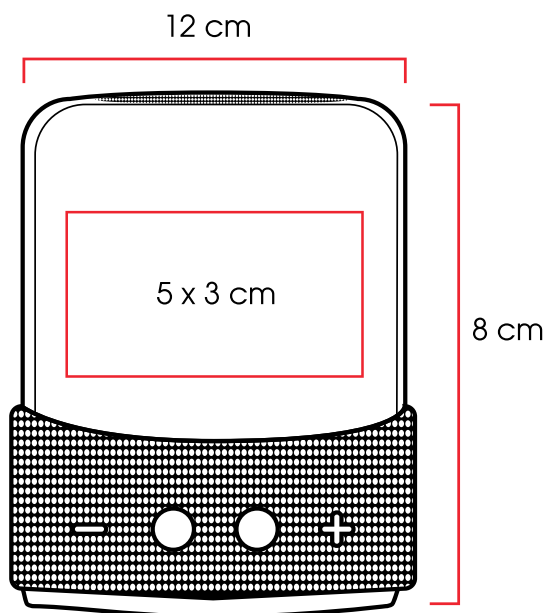

Most

Bocina inalámbrica portátil Subwoofer con luz LED 360° con 7 tonalidades. Cuenta con conexión Bluetooth, entrada auxiliar, puerto USB de carga.

Código   03
40122

Medidas: 12,0 x Ø 8,5 cm
Método de impresión: Serigrafía
                                         Tampografía
Área de impresión: 5 x 3 cm