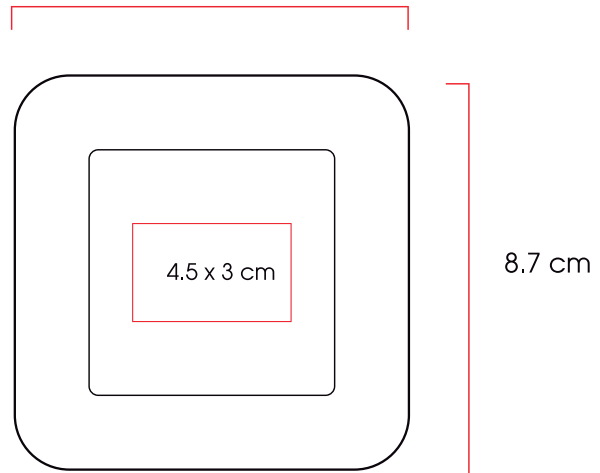

14,2 cm

Artículo
NUEVO

Dubai

Juego de 5 marcadores en gel con estuche.

Código 06
11020 

Medidas: 8,7 x 8,7 x 2.4 cm
Método de impresión: Serigrafía
Área de impresión: 4,5 x 3 cm

8.7 cm

Luque