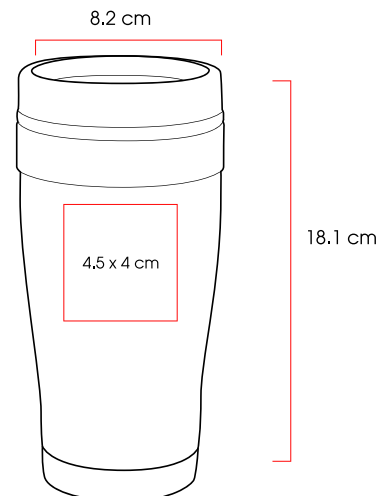

Varsovia

Termo de acero inoxidable y plástico con capacidad de 400 ml. Tapa de rosca.

Código   03
60148

Medidas: 18,1 x Ø 8,2 cm
Método de impresión: Tampografía,
Área de impresión: Grabado Láser
                                                 4,5 x 4 cm