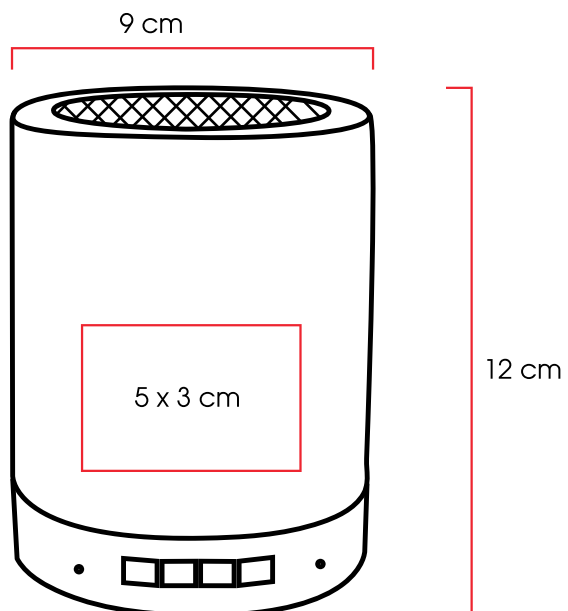

Queens

Bocina inalámbrica portátil y lámpara con cambios de color. Cuenta con conexión Bluetooth, entrada auxiliar, ranura para tarjeta TF y cable micro USB de carga.

Código   06
40126

Medidas: 12,0 x Ø9,0 cm
Método de impresión: Serigrafía
                                      Tampografía
Área de impresión: 5 x 3 cm