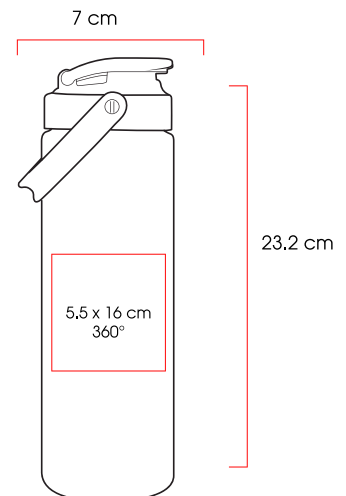

Área de impresión:

5,5 x 5 cm

Kirby

Cilindro de plástico PET con tapa colgante anti derrames, capacidad de 750 ml.

Código 03 04 05 06 08 09 10 12
60161

Medidas: 23,2 x Ø 7 cm
Método de impresión: Serigrafía
Área de impresión: 5,5 x 16 cm / 360°

Varsovia

Termo de acero inoxidable y plástico con capacidad de 400 ml. Tapa de rosca.

Código 03
60148

Medidas: 18,1 x Ø 8,2 cm
Método de impresión: Tampografía,
Área de impresión: Grabado Láser
 4,5 x 4 cm