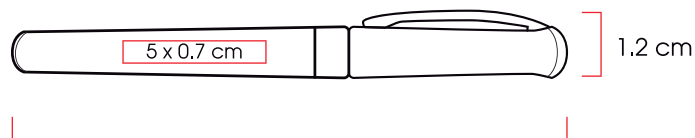

Guiza

Bolígrafo metálico con acabado rubber tipo Roller. Incluye estuche.

Código 03
11043

Medidas: 13,8 x Ø 1,2cm
Método de impresión: Grabado Láser
Área de impresión: 5 x 0,7 cm

13.8 cm