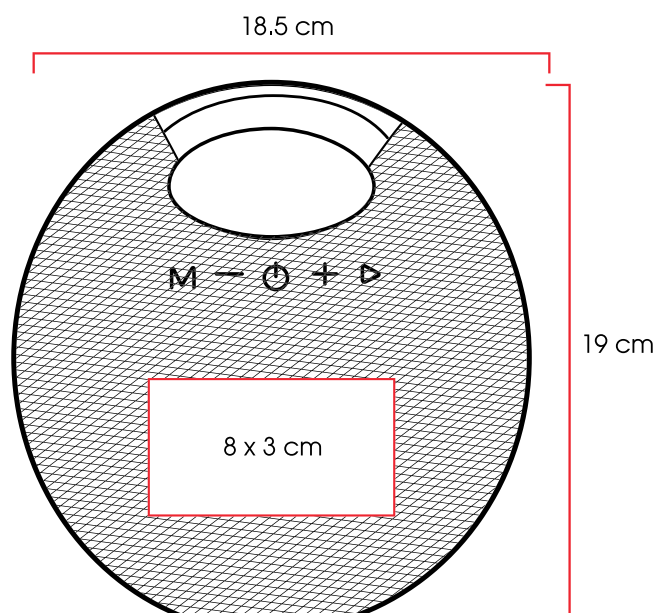

Código
40120

03

04

05

77

Medidas:

18,5 x 19,0 x 8,0 cm

Método de impresión:

Serigrafía

Tampografía

Área de impresión:

8 x 3 cm

Orlova

Bocina mini inalámbrica portátil con función Bluetooth. Incluye cordón y cable de carga.

Código 03 08 14 16 17
40124 

Medidas: 3,5 x Ø 5,0 cm
Método de impresión: Serigrafía
 Tampografía
Área de impresión: 3 x 1,5 cm