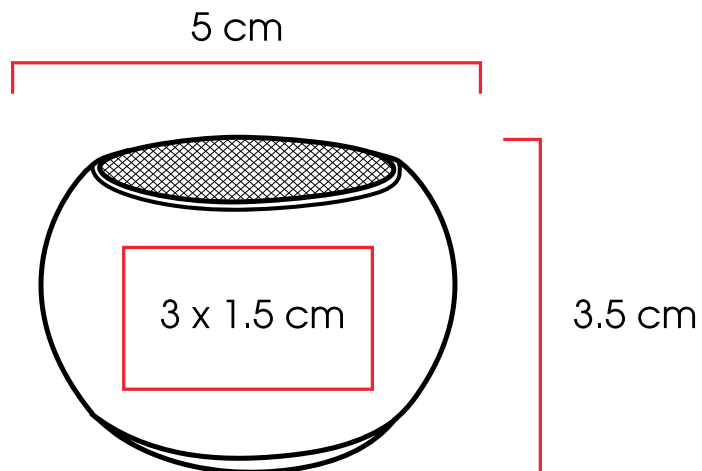

Código
40120

03

04

05

77

Medidas:

18,5 x 19,0 x 8,0 cm

Método de impresión:

Serigrafía

Tampografía

Área de impresión:

8 x 3 cm

Orlova

Bocina mini inalámbrica portátil con función Bluetooth. Incluye cordón y cable de carga.

Código 03 08 14 16 17
40124 

Medidas: 3,5 x Ø 5,0 cm
Método de impresión: Serigrafía
 Tampografía
Área de impresión: 3 x 1,5 cm