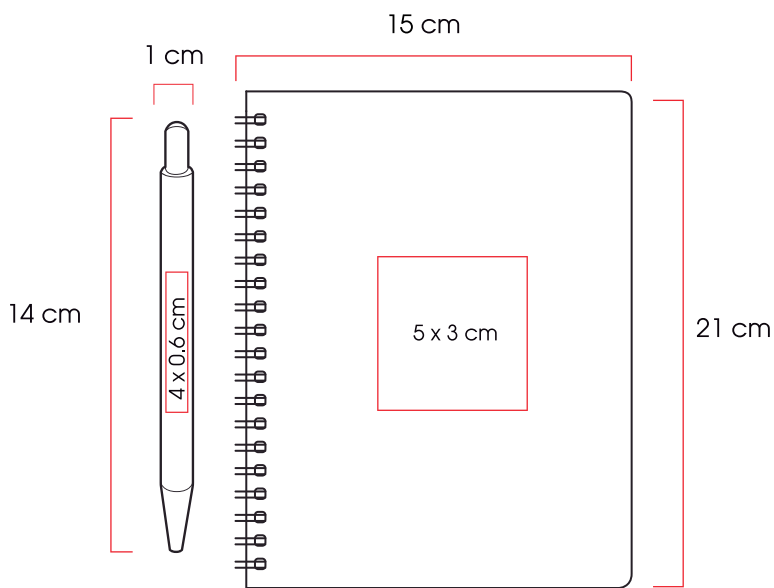

Método de impresión: Serigrafía,
Termograbado

Área de impresión: 4 x 2 cm

Atenas

Libreta con cubierta dura de PU texturizado, banda elástica, separador y 80 hojas rayadas. Recomendamos grabar en láser para que su logo destaque a color.

Código 03 04 05
21162 

Medidas: 14,1 x 21,1 x 1,6 cm
Método de impresión: Grabado Láser
Área de impresión: 5 x 3 cm

Altea

Set de libreta y bolígrafo ecológico. Incluye libreta con cubierta dura de bambú, con 80 hojas de papel reciclado. Bolígrafo de mecanismo pulsador, con cuerpo en bambú y accesorios metálicos. Incluye estuche de cartón.

Código 02
21343

Medidas: 15 x 21 x 2,1 cm
Método de impresión: Serigrafía,
Grabado Láser
Área de impresión: 5 x 3 cm

Bokel

Libreta con cubierta de PU, borde metálico, 80 hojas rayadas y cierre magnético.

Código 03 04 05
20088

Medidas: 14,5 x 21,1 x 2,2 cm

Método de impresión: Serigrafía,
Grabado Láser,
Termograbado

Área de impresión: 5 x 3 cm

Ebba

Libreta con cubierta dura de PU, banda elástica, separador, 80 hojas rayadas y sobre porta documentos.