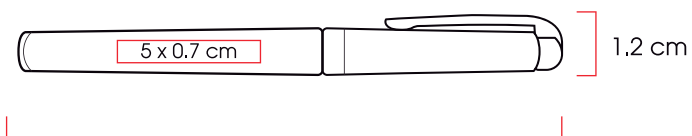

ESSAYS TUTORIALS

Escritura

AUSTIN

Austin

Bolígrafo metálico tipo Roller. Incluye estuche.

Código 03
11042 

Medidas: 13,8 x Ø 1,2cm
Método de impresión: Grabado Láser
Área de impresión: 5 x 0,7 cm

13.8 cm