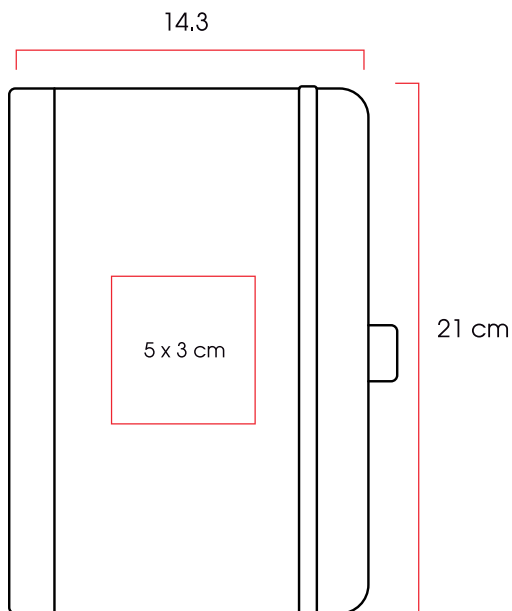

Mallorca

Libreta ecológica de pasta dura con cubierta de bambú y Pet Reciclado; con 80 hojas, banda elástica, separador y porta bolígrafo.

Código   03   04
21348

Medidas: 14,3x 21,0 x 1,5 cm
Método de impresión: Serigrafía,
Grabado Láser
Área de impresión: 5 x 3 cm