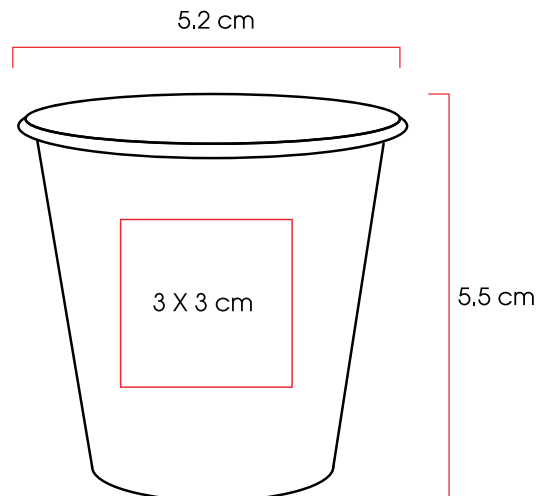

Cheers

Vaso de acero inoxidable con capacidad de 70 ml.

Código
60671

03

07

Medidas:

5,5 x Ø 5,2 cm

Método de impresión:

Grabado Láser

Área de impresión:

3 x 3 cm

rs