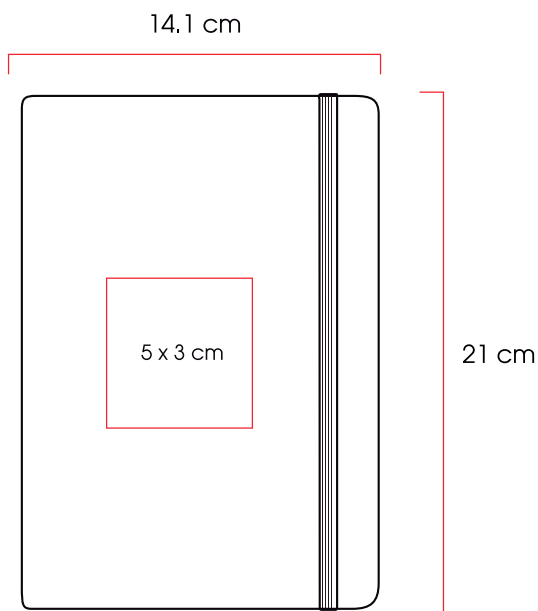

Libreta de cubierta dura plastificada, banda elástica y separador con 80 hojas rayadas.

Código
20821

Medidas:

14,0 x 21,1 x 1,6 cm

Método de impresión:

Serigrafía

Área de impresión:

5 x 3 cm

Área de impresión: 5 x 3 cm

Vitoria

Libreta ecológica de pasta dura de Pet Reciclado, banda elástica y separador con 80 hojas rayadas.

Código 03 04 05
21420 

Medidas: 14,1 x 21 x 1,4 cm
Método de impresión: Serigrafía,
Grabado Láser
Área de impresión: 5 x 3 cm

Tallin

Libreta ecológica elaborada con cubierta dura de papel Kraft lavable. Porta bolígrafo y separador; con 80 hojas rayadas.

Código
21430

02

03

04

Medidas:

13,7 x 20,9 x 1 cm

Medidas: 14,2x21,1x1,5 cm
Método de impresión: Serigrafía,
 Grabado Láser,
 Termograbado
Área de impresión: 5 x 3 cm

BOA

Novara

Libreta con cubierta dura de PU, banda elástica, separador y 80 hojas rayadas. Recomendamos grabar en láser para que su logo destaque a color.