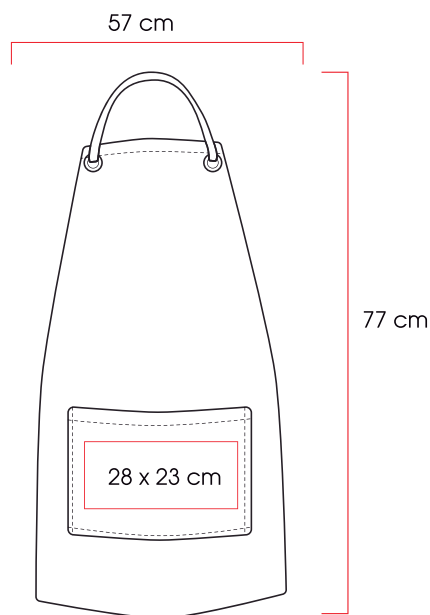

Medidas: 77,0 x 57,0 cm
Método de impresión: Serigrafía,
Bordado
Área de impresión: 28 x 23 cm

Laval

Recipiente para alimentos con compartimento superior doble pared de acero inoxidable y plástico. Y compartimento transparente en el fondo.