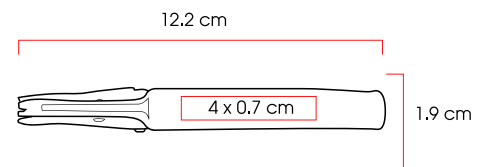

Rioja

Abrebotellas metálico que incluye sacacorchos, destapador y navaja.

Código 03
82865

Medidas: 12,2 x 1,9 x 1,7 cm
Método de impresión: Serigrafía,
Grabado Láser
Área de impresión: 4 x 0,7 cm