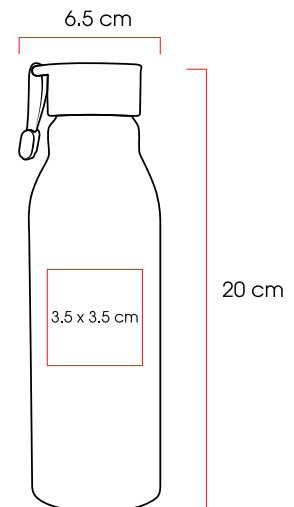

Método de impresión:

Tampografía,
Grabado Láser

Área de impresión:

5,5 x 5 cm

Ribe

Botella de aluminio con tapa anti derrames y soporte para cinturón con capacidad de 500 ml.

Código 03
60863

Medidas: 20,0 x Ø 6,5 cm
Método de impresión: Serigrafía,
 Grabado Láser
Área de impresión: 5 x 5 cm

Ankara

Botella de aluminio y gancho para colgar con capacidad de 750ml.

Código 03 04 05 07
60194

Medidas: 31,0 x Ø 7 cm
Método de impresión: Tampografía, Grabado Láser
Área de impresión: 5,5 x 5 cm

Ferrana