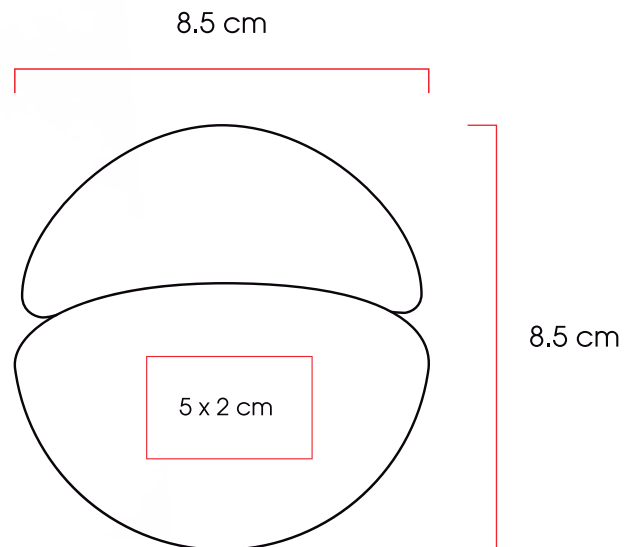

06

17

14

Medidas:

17 x 16,5 x 12 cm

Método de impresión:

Serigrafía

Tampografía

Área de impresión:

5 x 2 cm

PRISA

Pisa

Cortador de pizza metálico con cubierta y tapa de bambú.

Código 02
80834

Medidas: 8,5 x 8,5 x 1,2 cm
Método de impresión: Grabado Láser
Área de impresión: 5 x 2 cm

Jerez