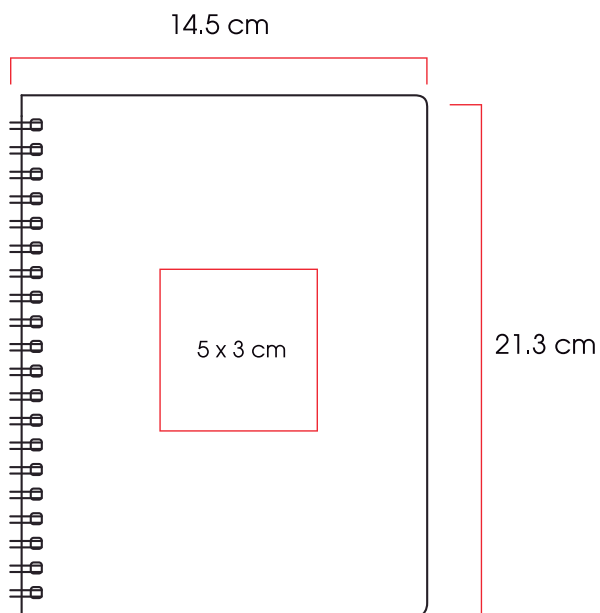

Dakota

Cuaderno ecológico de cubierta de fibra de trigo, con 70 hojas rayadas y encuadernación espiral.

Código
21410

02

04

09

Medidas:

14,5 x 21,3 x 1,2 cm

Método de impresión:

Serigrafía

Área de impresión:

5 x 3 cm