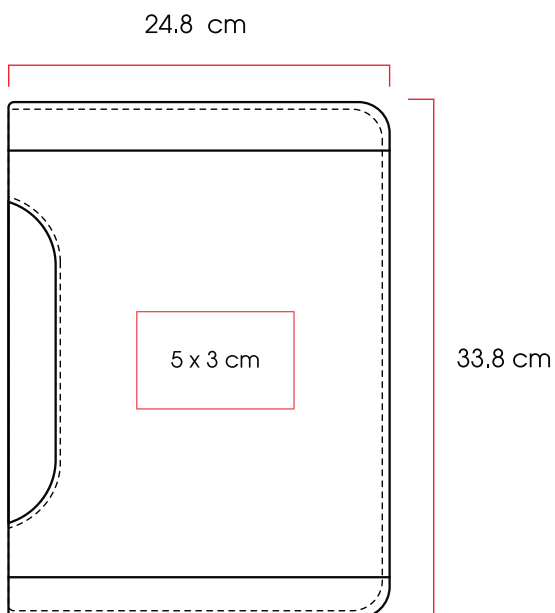

Código 03 04 05
20088

Medidas: 14,5 x 21,1 x 2,2 cm

Método de impresión: Serigrafía,
Grabado Láser,
Termograbado

Área de impresión: 5 x 3 cm

Ebba

Libreta con cubierta dura de PU, banda elástica, separador, 80 hojas rayadas y sobre porta documentos.

Código 02 03 04 05 06 08 09 10
20543

Medidas: 14,2 x 21,1 x 1,6 cm

Método de impresión: Serigrafía,
Grabado Láser,
Termograbado

Área de impresión: 5 x 3 cm

E N O

Enns

Libreta con cubierta suave de PU, planificador sin fecha con 112 hojas rayadas.

Código 03 04
20548 

Medidas: 14,5 x 20,9 x 1,6 cm
Método de impresión: Serigrafía
Grabado Láser
Termograbado
Área de impresión: 5 x 3 cm

Graz

Carpeta con cubierta de PU, compartimentos para tarjetas y bolígrafo. Bloc de 30 hojas rayadas.

Código 03
20647 

Medidas: 24,8x33,8x2,0 cm
Método de impresión: Serigrafía,
Grabado Láser,
Termograbado
Área de impresión: 5 x 3 cm

QAN

Qana

Carpeta con cubierta exterior de poliéster 300D e interior de PU. Placa metálica para grabado y cierre. Compartimentos para tarjetas, sujetador de bolígrafo bolígrafo, porta celular. Cintas elásticas para sujetar diversos artículos y soporte con velcro para tablet o celular. Bloc A4 con 20 hojas rayadas.