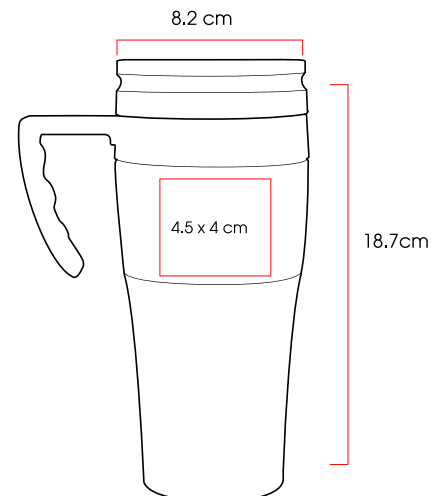

Área de impresión:

5 x 5 cm

Ottawa

Termo de acero inoxidable y plástico con capacidad de 400 ml. Tapa de rosca.

Código 03
65402 ████████

Medidas: 18,7 x Ø 8,2 cm
Método de impresión: Tampografía,
 Grabado Láser
Área de impresión: 4,5 x 4 cm