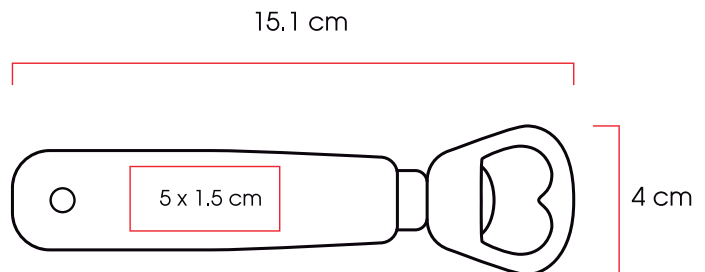

Manila

Destapador metálico con mango de madera.

Código 02
82831

Medidas: 15,1 x 4,0 x 1,8 cm
Método de impresión: Grabado Láser
Área de impresión: 5 x 1,5 cm