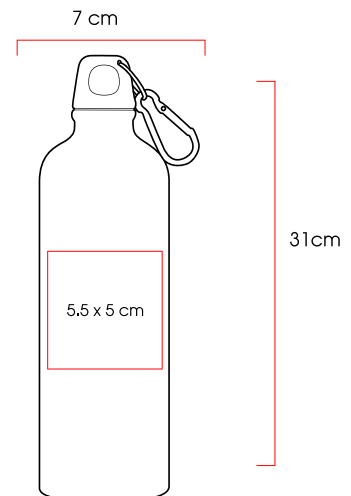

Método de impresión:

Tampografía,
Grabado Láser

Área de impresión:

5,5 x 5 cm

Ribe

Botella de aluminio con tapa anti derrames y soporte para cinturón con capacidad de 500 ml.

Código 03
60863

Medidas: 20,0 x Ø 6,5 cm
Método de impresión: Serigrafía,
 Grabado Láser
Área de impresión: 5 x 5 cm

Ankara

Botella de aluminio y gancho para colgar con capacidad de 750ml.

Código 03 04 05 07
60194

Medidas: 31,0 x Ø 7 cm
Método de impresión: Tampografía, Grabado Láser
Área de impresión: 5,5 x 5 cm

Ferrana