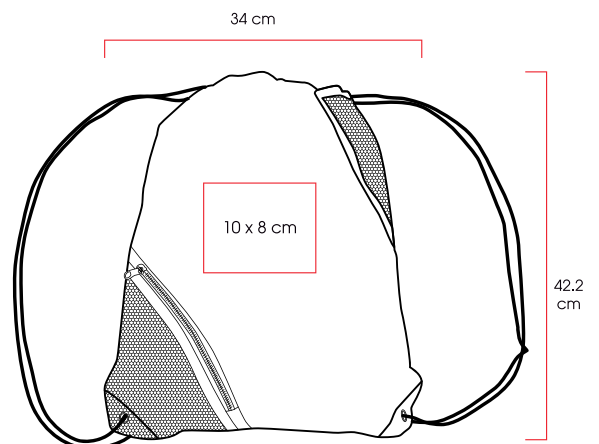

Sucre

Morral de poliéster 210D con cordón, arillo reforzado, bolsa de malla con cierre y bolsa de malla con salida para audífonos.

Código   03   04   05
61155

Medidas: 34,0 x 42,2 x 0,4 cm
Método de impresión: Serigrafía
Área de impresión: 10 x 8 cm