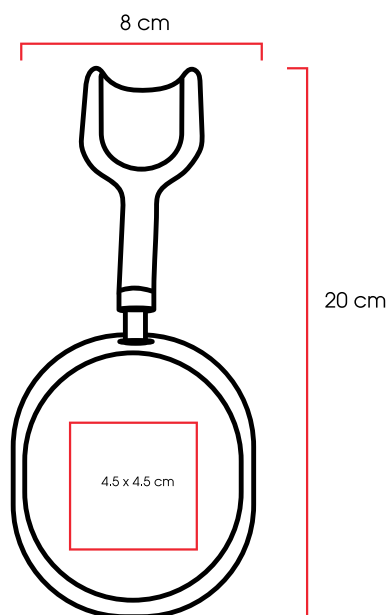

Edam

Audífonos inalámbricos diadema, con almohadillas bloqueadoras de ruido, función Bluetooth y micrófono. Incluye cable de carga.

Código 03
40230

Medidas: 18,0 x 20,0 x 8,0 cm
Método de impresión: Serigrafía
Tampografía
Área de impresión: 4,5 x 4,5 cm