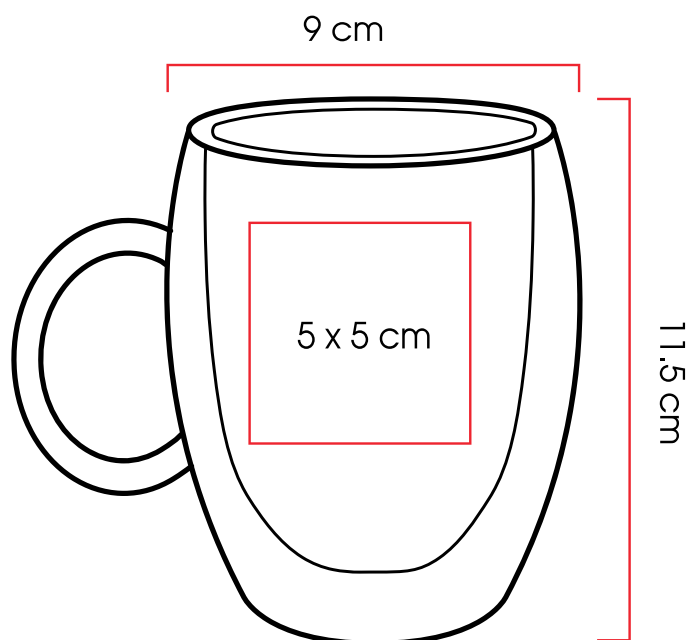

Laas

Taza de cristal doble pared de 350 ml.

Código 66
60540

Medidas: 11,5 x Ø 9,0 cm
Método de impresión: Serigrafía
Grabado Láser
Área de impresión: 5 x 5 cm