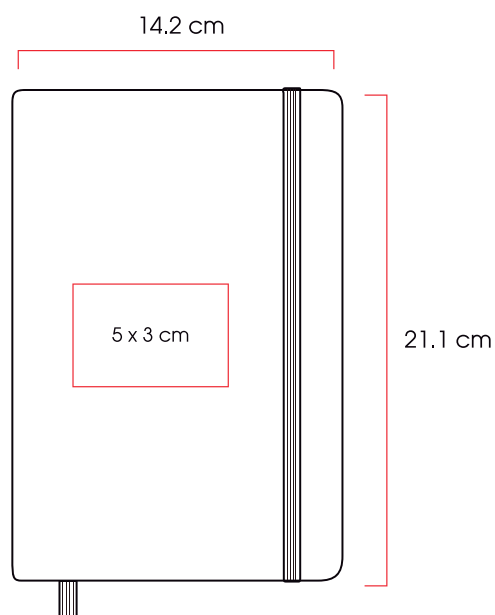

Medidas: 14,2x21,1x1,5 cm
Método de impresión: Serigrafía,
 Grabado Láser,
 Termograbado
Área de impresión: 5 x 3 cm

BOA

Novara

Libreta con cubierta dura de PU, banda elástica, separador y 80 hojas rayadas. Recomendamos grabar en láser para que su logo destaque a color.

04

Medidas: 14,5 x 21 x 1 cm
Método de impresión: Serigrafía,
Grabado Láser,
Termograbado
Área de impresión: 5 x 3 cm

softh

Soho

Libreta con cubierta dura de PU. Canto, banda elástica y separador del mismo color, 80 hojas rayadas y sobre porta documentos. Recomendamos imprimir en termograbado para que su logo destape a color.

Código
21648

03

04

05

09

Medidas:

14,2 x 21,1 x 1,6 cm

Método de impresión:

Serigrafía,
Termograbado

Área de impresión:

5 x 3 cm

Bor

Libreta con cubierta de PU, banda elástica, separador, notas auto-adhesivas, porta bolígrafo y 80 hojas rayadas.

Código 03
20727

Medidas: 9,0 x 14,3 x 2,0 cm