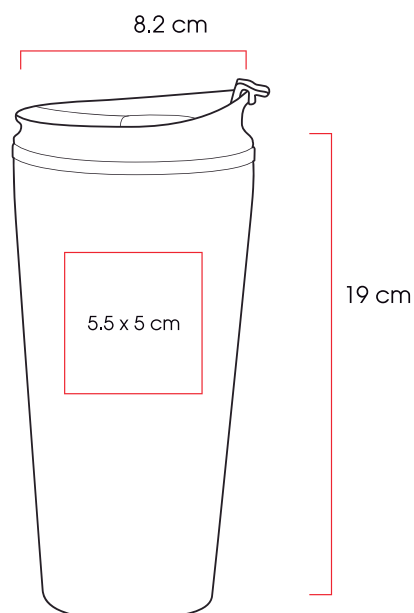

Método de impresión:

Tampografía,
Grabado Láser

Área de impresión:

5,5 x 5 cm

Ribe

Botella de aluminio con tapa anti derrames y soporte para cinturón con capacidad de 500 ml.

Código 03
60863

Medidas: 20,0 x Ø 6,5 cm
Método de impresión: Serigrafía,
 Grabado Láser
Área de impresión: 5 x 5 cm