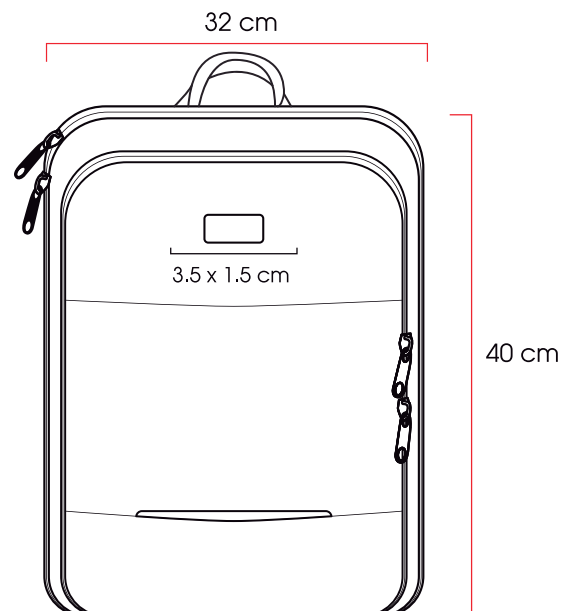

Manchester

Mochila-Portafolio de poliéster. Bolsa frontal con compartimientos para bolígrafos, espacio para celular y power bank. Bolsa intermedia acolchada para laptop y bolsillos para accesorios. Bolsa portadocumentos y tablet. Bolsa posterior con cierre para guardar tirantes acolchados que se colocan para usarse como mochila. Asa ajustable y desmontable al hombro para usarse como portafolio. Incluye salida de audífonos y placa metálica.

Código
61432

03

77

Medidas:

32,0 x 40,0 x 15,0

Método de impresión:

Grabado Láser

Área de impresión:

3,5 x 1,5 cm