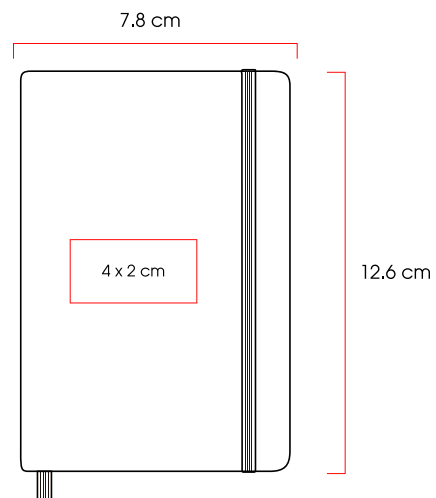

Medidas: 14,2x21,1x1,5 cm
Método de impresión: Serigrafía,
 Grabado Láser,
 Termograbado
Área de impresión: 5 x 3 cm

BOA

Novara

Libreta con cubierta dura de PU, banda elástica, separador y 80 hojas rayadas. Recomendamos grabar en láser para que su logo destaque a color.

Serigrafía,
Termograbado

Área de impresión:

5 x 3 cm

Bor

Libreta con cubierta de PU, banda elástica, separador, notas auto-adhesivas, porta bolígrafo y 80 hojas rayadas.

Código 03
20727

Medidas: 9,0 x 14,3 x 2,0 cm

Método de impresión: Serigrafía,
Grabado Láser,
Termograbado

Área de impresión: 5 x 3 cm

Lubeck

Libreta con cubierta dura de PU, banda elástica y separador con 80 hojas rayadas.

Código 03 04 05 06
28367 

Medidas: 7,8 x 12,6 x 1,5 cm

Método de impresión: Serigrafía,
Termograbado

Área de impresión: 4 x 2 cm

Atenas

Libreta con cubierta dura de PU texturizado, banda elástica, separador y 80 hojas rayadas. Recomendamos grabar en láser para que su logo destaque a color.