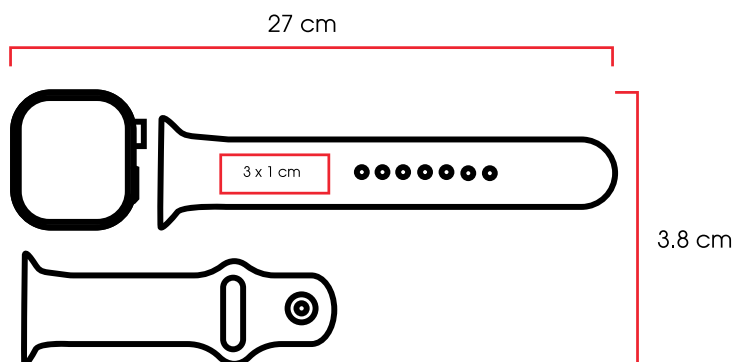

Lugano

Reloj inteligente con funciones como contador de pasos, medidor de distancia, modo multi ejercicios, alarma inteligente y buzón de mensajes; monitoreo de frecuencia cardiaca, sueño, calorías, entre otras funciones. Incluye cargador con cable USB.

Código 03
40150

Medidas: 27,0 X 3,8 cm
Método de impresión: Serigrafía,
Grabado Láser
Área de impresión: 3,5 x 1 cm