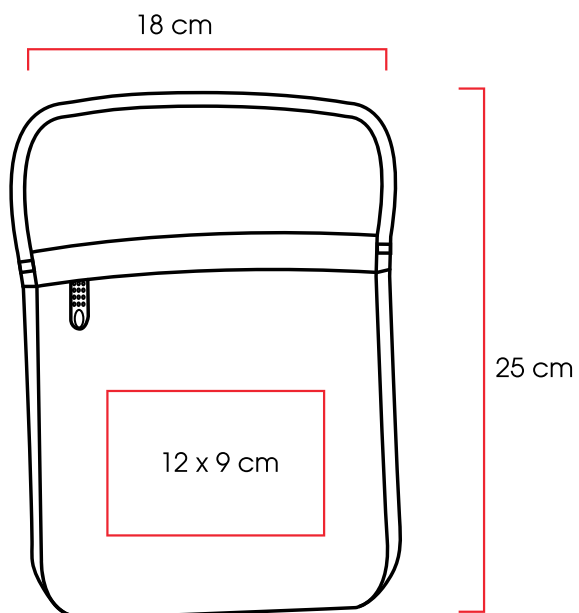

Código 03
20645 

Medidas: 26,5 x 34,0 x 2,5 cm
Método de impresión: Serigrafía,
Grabado Láser
Área de impresión: 3,5 x 1,6 cm

24.8 cm

33.8 cm

3.5 X 1.6 cm

Kiel Color

Libreta de cubierta dura de PU, banda elástica y separador con 80 hojas rayadas.

Código	03	02	04	05	08	09
23121						
	10	14	16	17	18	77
						

Medidas: 14 x 21,1 x 1,6 cm
Método de impresión: Serigrafía,
 Grabado Láser,
 Termograbado
Área de impresión: 5 x 3 cm

WIAA JEE

YY

TEXN

ES

Viajes y Textiles

Braga

Bolsa bandolera de poliéster con compartimento principal y un compartimento frontal. Incluye correa ajustable.

Código 03 04 77
64186

Medidas: 25,0x18,0x11,0cm
Método de impresión: Serigrafía
Bordado
Área de impresión: 5 x 3 cm

Medidas: 21,0 x 18,0 x 5,0 cm
Método de impresión: Serigrafía,
Bordado
Área de impresión: 10 x 5 cm

Marbella

Lonchera tipo bolsa de poliéster 600D con forro interior plastificado, botón de cierre magnético y asas sujetables.