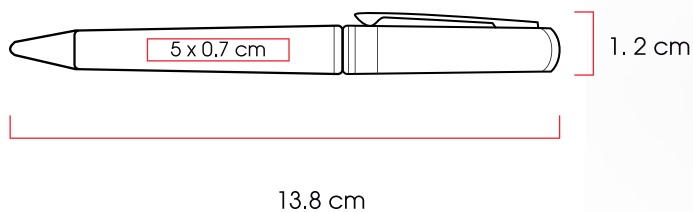

Área de impresión:

4 x 0.7 cm

14.3 cm

Lima

Bolígrafo metálico con mecanismo de giro.
Incluye estuche.

Código 03
11045 

Medidas: 13,8 x Ø 1,2cm
Método de impresión: Grabado Láser
Área de impresión: 5 x 0,7 cm