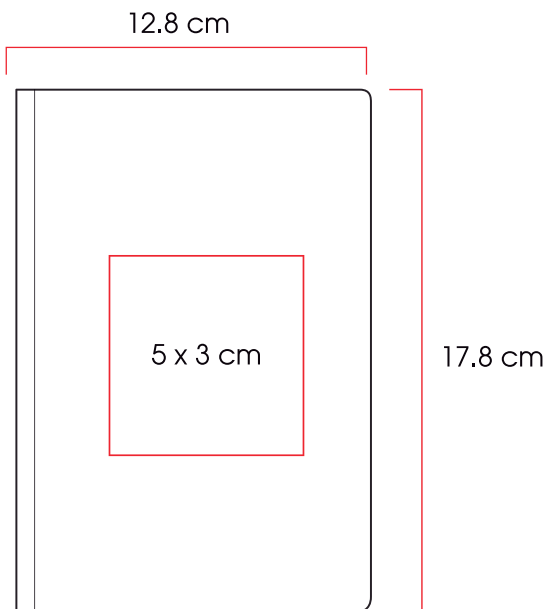

Código
40120

03

04

05

77

Medidas:

18,5 x 19,0 x 8,0 cm

Método de impresión:

Código
23451

03

04

05

09

Medidas:

16,3 x 21,0 x 1,7 cm

Método de impresión:

5 x 3 cm

1 cm

8.5 cm

10.9 cm

4 x 0.6 cm

5 x 3 cm

Montana

Libreta ecológica flexible elaborada con papel de piedra con 48 hojas rayadas. Es resistente al agua y suave al tacto.

Código 03 04 07
21395 

Medidas: 12,8x17,8x0,60cm
Método de impresión: Serigrafía
Área de impresión: 5 x 3 cm

MANANA

COLOR NUEVO · COLOR NUEVO · COLOR NUEVO ·
**Color
NUEVO** · COLOR NUEVO · COLOR NUEVO ·