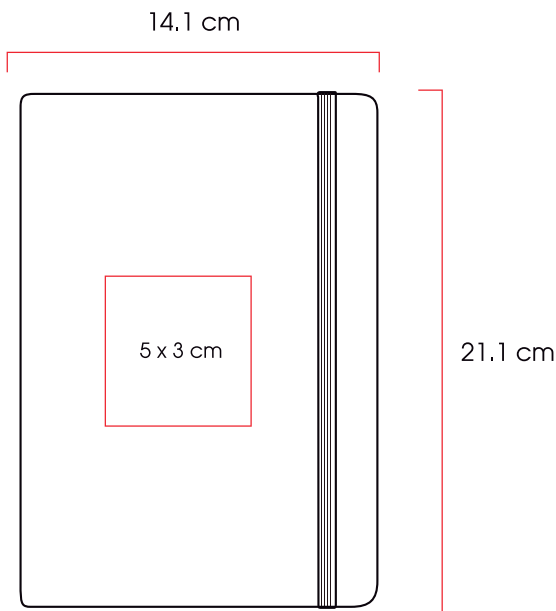

Método de impresión: Serigrafía,
Grabado Láser,
Termograbado

Área de impresión: 5 x 3 cm

Lubeck

Libreta con cubierta dura de PU, banda elástica y separador con 80 hojas rayadas.

Código 03 04 05 06
28367 

Medidas: 7,8 x 12,6 x 1,5 cm

Método de impresión: Serigrafía,
Termograbado

Área de impresión: 4 x 2 cm

Atenas

Libreta con cubierta dura de PU texturizado, banda elástica, separador y 80 hojas rayadas. Recomendamos grabar en láser para que su logo destaque a color.

Código 03 04 05
21162 

Medidas: 14,1 x 21,1 x 1,6 cm
Método de impresión: Grabado Láser
Área de impresión: 5 x 3 cm

Altea

Set de libreta y bolígrafo ecológico. Incluye libreta con cubierta dura de bambú, con 80 hojas de papel reciclado. Bolígrafo de mecanismo pulsador, con cuerpo en bambú y accesorios metálicos. Incluye estuche de cartón.

Código 02
21343

Medidas: 15 x 21 x 2,1 cm
Método de impresión: Serigrafía,
Grabado Láser
Área de impresión: 5 x 3 cm

Bokel

Libreta con cubierta de PU, borde metálico, 80 hojas rayadas y cierre magnético.