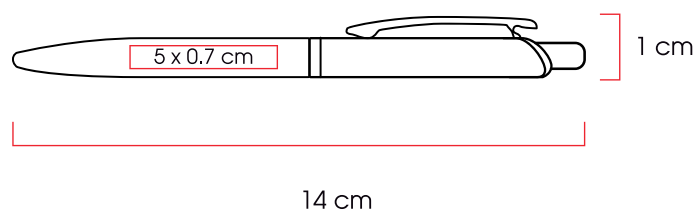

Medellin

Bolígrafo de aluminio con mecanismo retráctil.
Incluye funda de terciopelo.

Código
11031

Medidas: 14,0 x Ø 1 cm
Método de impresión: Grabado Láser
Área de impresión: 5 x 0,7 cm

132

Escritura

QUINTO