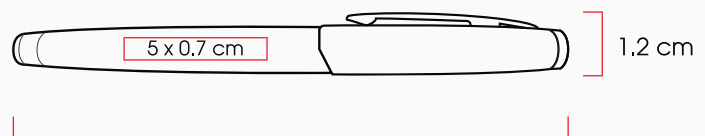

Código   03
11044

Medidas: 13,8 x Ø 1,2cm
Método de impresión: Grabado Láser
Área de impresión: 5 x 0,7 cm