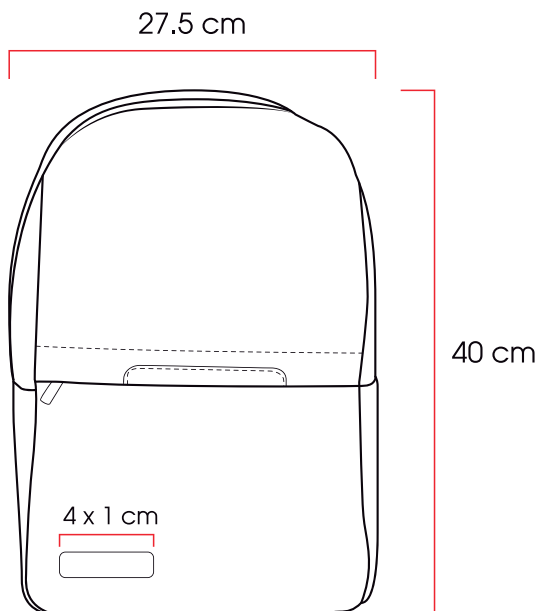

Londres

Mochila porta laptop adaptable a 15 pulgadas fabricada de poliéster 600D y vinipiel, con forro interior acolchado y compartimientos. Bolsa delantera con cierre y con banda antirreflejante. Tirantes, espalda y bolsa con cierre en la parte posterior acolchados.

Código   03   07
64391

Medidas: 27,5x40,0x10,0cm
Método de impresión: Grabado Láser,
Bordado,
Serigrafía
Área de impresión: 4 x 1 cm