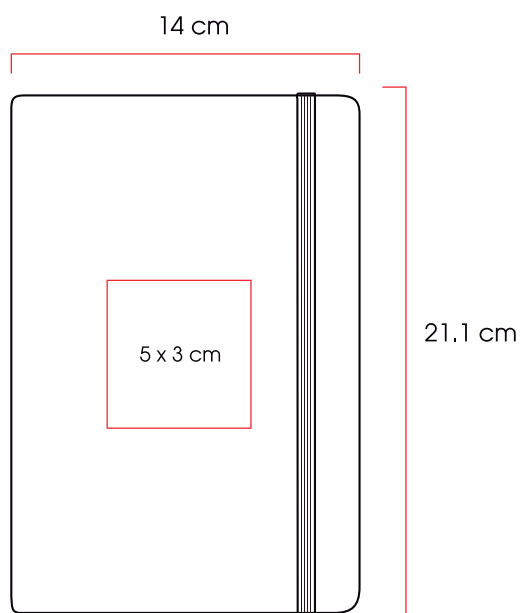

Código
40120

03

04

05

77

Medidas:

18,5 x 19,0 x 8,0 cm

Método de impresión:

Libreta con cubierta dura de PU con degradado impreso. Banda elástica, porta bolígrafo y separador; con 80 hojas rayadas.

Código
21345

03

04

05

Medidas:

14,3 x 21 x 1,5 cm

Método de impresión:

Libreta de cubierta dura plastificada, banda elástica y separador con 80 hojas rayadas.

Código
20821

Medidas:

14,0 x 21,1 x 1,6 cm

Método de impresión:

Serigrafía

Área de impresión:

5 x 3 cm

Viena

Libreta ecológica con cubierta dura de cartón.
Banda elástica y separador; con 80 hojas rayadas.

Código 02 03 77
22785

Medidas: 14,0x21,0x1,3 cm
Método de impresión: Serigrafía,
Grabado Láser,
Termograbado
Área de impresión: 5 x 3 cm