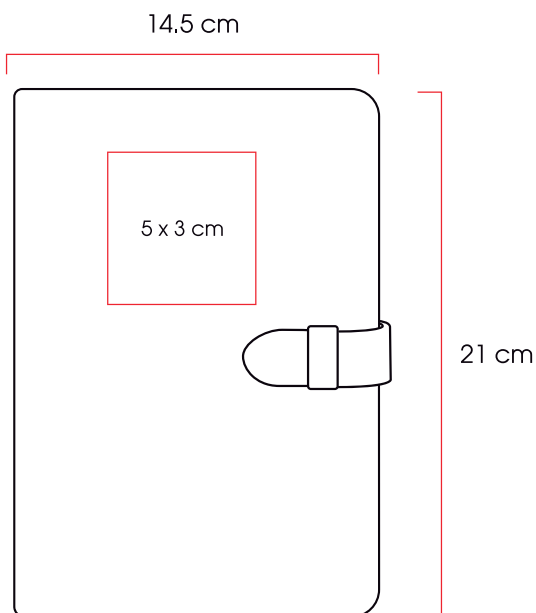

Medidas: 14,2x21,1x1,5 cm
Método de impresión: Serigrafía,
 Grabado Láser,
 Termograbado
Área de impresión: 5 x 3 cm

BOA

Novara

Libreta con cubierta dura de PU, banda elástica, separador y 80 hojas rayadas. Recomendamos grabar en láser para que su logo destaque a color.

Código
20997

04

05

08

09

10

Medidas:

14,2 x 21,1 x 1,6 cm

Método de impresión:

Grabado Láser

Área de impresión:

5 x 3 cm

Irlanda

Libreta con cubierta dura de PU, separador y correa para cierre, con 80 hojas rayadas.

Código
20801

03

04

Medidas: 14,5 x 21 x 1 cm
Método de impresión: Serigrafía,
Grabado Láser,
Termograbado
Área de impresión: 5 x 3 cm

softh

Soho

Libreta con cubierta dura de PU. Canto, banda elástica y separador del mismo color, 80 hojas rayadas y sobre porta documentos. Recomendamos imprimir en termograbado para que su logo destape a color.