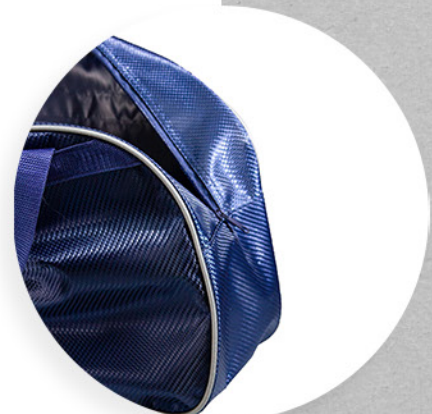

Riga

Maleta de poliéster diamante con asas de sujeción.

Código   03   04
61428

Medidas: 46,0x29,5x16,0cm
Método de impresión: Serigrafía,
Bordado
Área de impresión: 20 x 10 cm