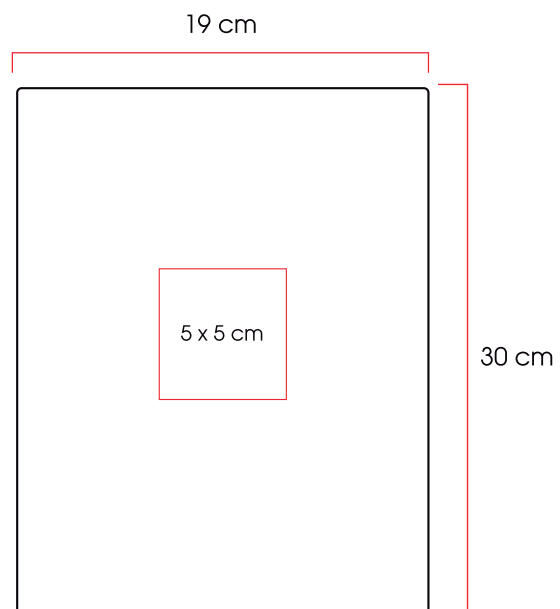

11

Medidas:

18,5 x 10,0 x 2,5 cm

Método de impresión:

Serigrafía

Área de impresión:

2,3 x 2,3 cm

Arandas

Tabla de madera de pino para picar.

Código 02
83121

Medidas: 19,0 x 30,0 x 2,0 cm
Método de impresión: Grabado Láser
Área de impresión: 5 x 5 cm

Rioja

Abrebotellas metálico que incluye sacacorchos, destapador y navaja.