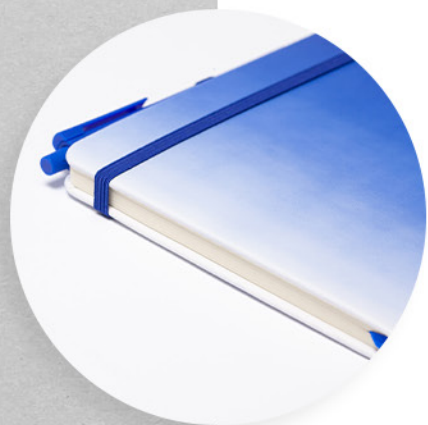

Cali

Libreta con cubierta dura de PU con degradado impreso. Banda elástica, porta bolígrafo y separador; con 80 hojas rayadas.

Código
21345

03

04

05

Medidas:

14,3 x 21 x 1,5 cm

Método de impresión:

Serigrafía,
Termograbado

Área de impresión:

5 x 3 cm

14,5 cm