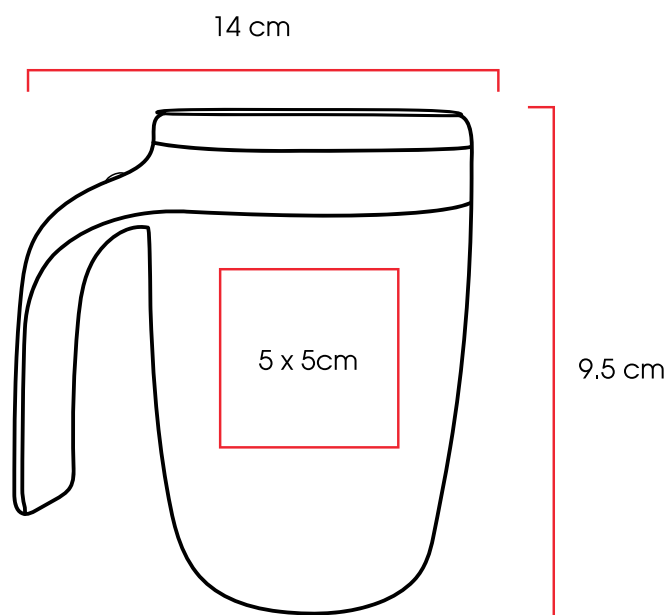

Bursa

Taza eléctrica autoagitada doble pared de acero inoxidable y exterior de plástico, con tapa antiderrames. Capacidad 380 ml. Requiere 2 baterías AAA, no incluidas.

Código 06
60520

Medidas: 14,0 x Ø 9,5 cm
Método de impresión: Serigrafía
Tampografía
Área de impresión: 5 x 5 cm