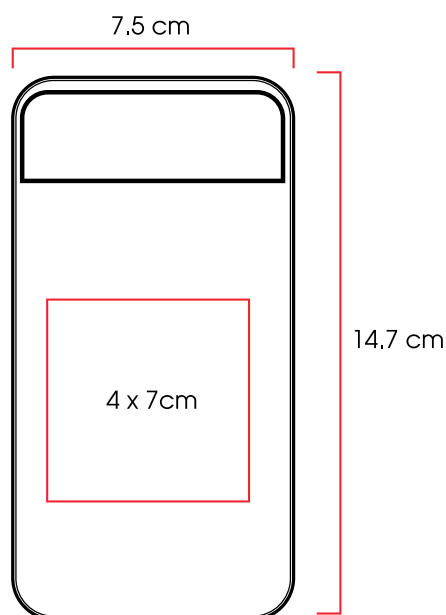

Código
40120

03

04

05

77

Medidas:

18,5 x 19,0 x 8,0 cm

Método de impresión:

Código 03
40240 ██████████

Medidas: 7,8 x 4,5 x 2,8 cm
Método de impresión: Serigrafía
 Tampografía
Área de impresión: 4,5 x 2 cm

MARKET

TABLET

Narita

Power bank portátil de plástico con capacidad de 10,000 mAh. Con dos conexiones USB y una conexión micro USB. Incluye pantalla LCD que indica el porcentaje de carga y cable micro USB.

Código
41210

03

06

16

17

Medidas:

14,7 x 7,5 x 1,0 cm

Método de impresión:

Serigrafía

Área de impresión:

7 x 4 cm

Osaka

Power bank portátil de plástico con capacidad de 12,000 mAh. Con tres conexiones USB y lámpara con un LED. Incluye pantalla LCD que indica el porcentaje de carga y cable micro USB.