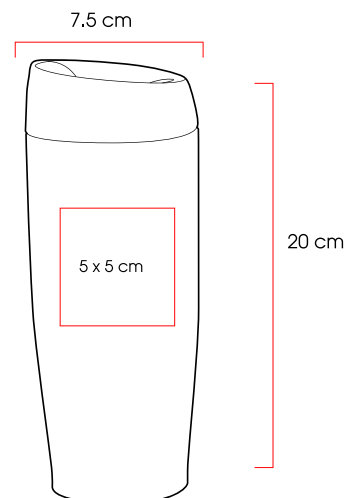

Área de impresión:

5 x 5 cm

Montenegro

Termo con doble pared de acero inoxidable con capacidad de 400ml. Tapa de rosca y botón para abrir o cerrar la boquilla.

Código 03
68799

Medidas: 20,0 x Ø 7,5 cm
Método de impresión: Tampografía,
Grabado Láser
Área de impresión: 5 x 5 cm