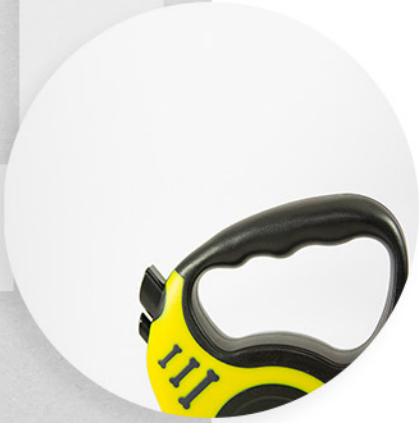

Código 66
60540 

Medidas: 11,5 x Ø 9,0 cm
Método de impresión: Serigrafía
Grabado Láser
Área de impresión: 5 x 5 cm

LAAS

Taipei

Correa retráctil anti-enredos ajustable para mascota.

Código
89610

08

09