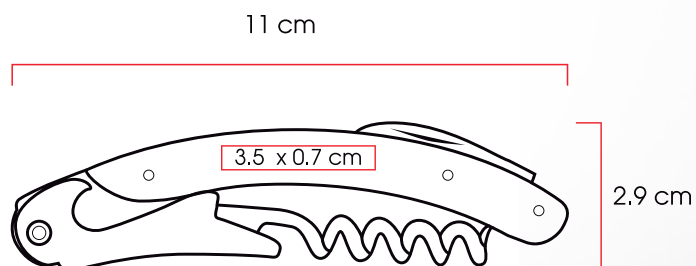

Jerez

Sacacorchos metálico que incluye destapador y navaja, con cubierta de bambú.

Código 02
82821

Medidas: 11,0 x 2,9 x 1,3
Método de impresión: Grabado Láser
Área de impresión: 3,5 x 0,7 cm