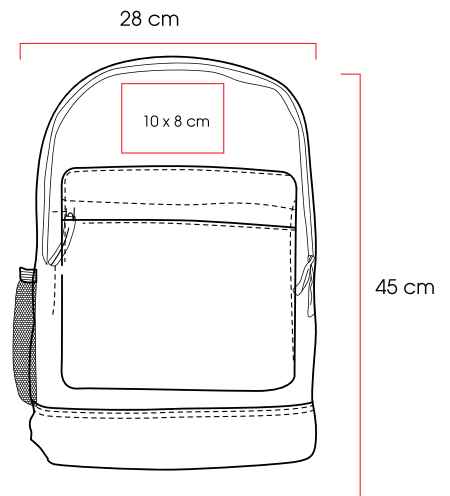

Código 04 77
61425

Medidas: 45,5x31,0x12,0 cm
Método de impresión: Serigrafía,
 Bordado
Área de impresión: 18 x 10 cm

Paks

Mochila de poliéster 1680D con dos compartimentos de cierre, espacio para laptop y teléfono celular; y salida para audífonos.

Código 03 04
60389

Medidas: 29,0x47,0x11,5cm

Método de impresión: Serigrafía,
Bordado

Área de impresión: 10 x 8 cm

Blida

Mochila de poliéster 600D con dos compartimentos de cierre y bolsa lateral de malla.

Código 03 04 05 10 77
61159

Medidas: 28,0x45,0x16,0cm

Método de impresión: Serigrafía,
Bordado

Área de impresión: 10 x 8 cm

Chicago

Maletín porta laptop de poliéster 600D, con bolsa interior acolchada adaptable a laptop de 15 pulgadas y 2 compartimientos exteriores. Asas de semipiel y cierre de nylon. Puedes solicitarlo con placa metálica con costo extra.