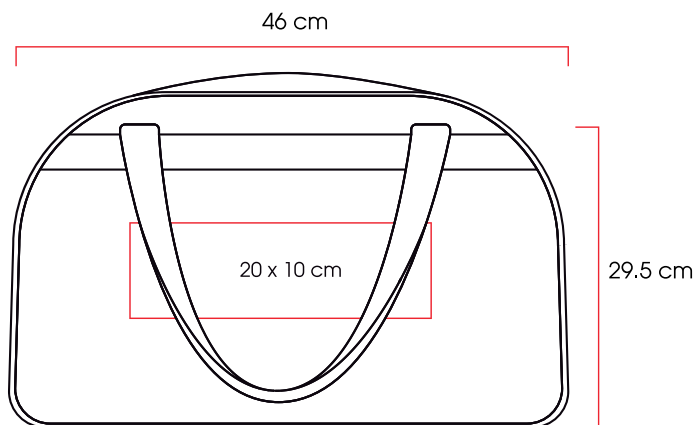

Medidas: 21,0 x 18,0 x 5,0 cm
Método de impresión: Serigrafía,
Bordado
Área de impresión: 10 x 5 cm

Marbella

Lonchera tipo bolsa de poliéster 600D con forro interior plastificado, botón de cierre magnético y asas sujetables.

ARTÍCULO NUEVO
**Artículo
NUEVO**
ARTÍCULO NUEVO

Brasilia

Mochila de poliéster, con dos compartimientos de cierre y bolsas laterales de malla.

Código
64827

Medidas: 30 x 39,5 x 13 cm
Método de impresión: Serigrafía,
Bordado
Área de impresión: 10 x 8 cm

Riga

Maleta de poliéster diamante con asas de sujeción.

Código 03 04
61428 

Medidas: 46,0x29,5x16,0cm
Método de impresión: Serigrafía,
Bordado
Área de impresión: 20 x 10 cm

Roma

Mochila de poliéster con bolsa principal acolchada. Bolsas laterales de malla, compartimento frontal y salida para audífonos.