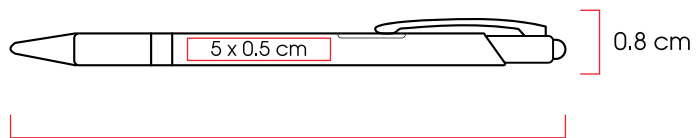

Seattle

Bolígrafo de aluminio con recubrimiento rubber con mecanismo retráctil y función touch.

Código 03 04 05 09 11 14
11033

Medidas: 14,2 x Ø 0,8 cm
Método de impresión: Grabado Láser
Área de impresión: 5 x 0,5 cm

14,2 cm