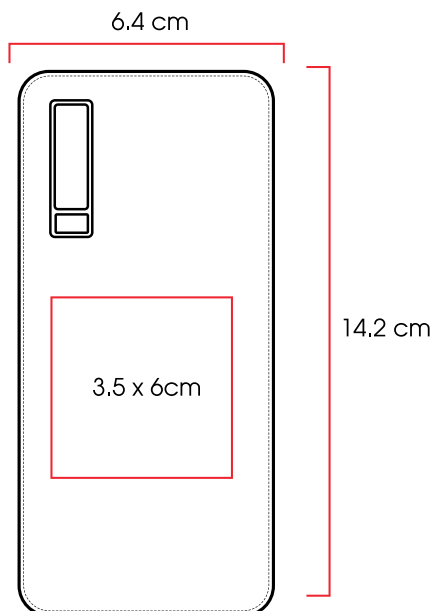

Osaka

Power bank portátil de plástico con capacidad de 12,000 mAh. Con tres conexiones USB y lámpara con un LED. Incluye pantalla LCD que indica el porcentaje de carga y cable micro USB.

Código
41220

02

03

06

Medidas:

14,2 x 6,4 x 2,2 cm

Método de impresión:

Serigrafía

Área de impresión:

6 x 3,5 cm