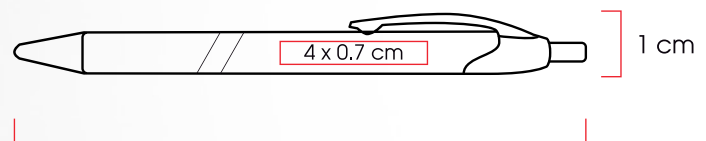

Singapur

Bolígrafo de aluminio con recubrimiento rubber con mecanismo retráctil. Incluye funda de terciopelo.

Código
11032

03

04

05

Medidas:

14,3 x Ø 1,0 cm

Método de impresión:

Grabado Láser

Área de impresión:

4 x 0.7 cm

14.3 cm