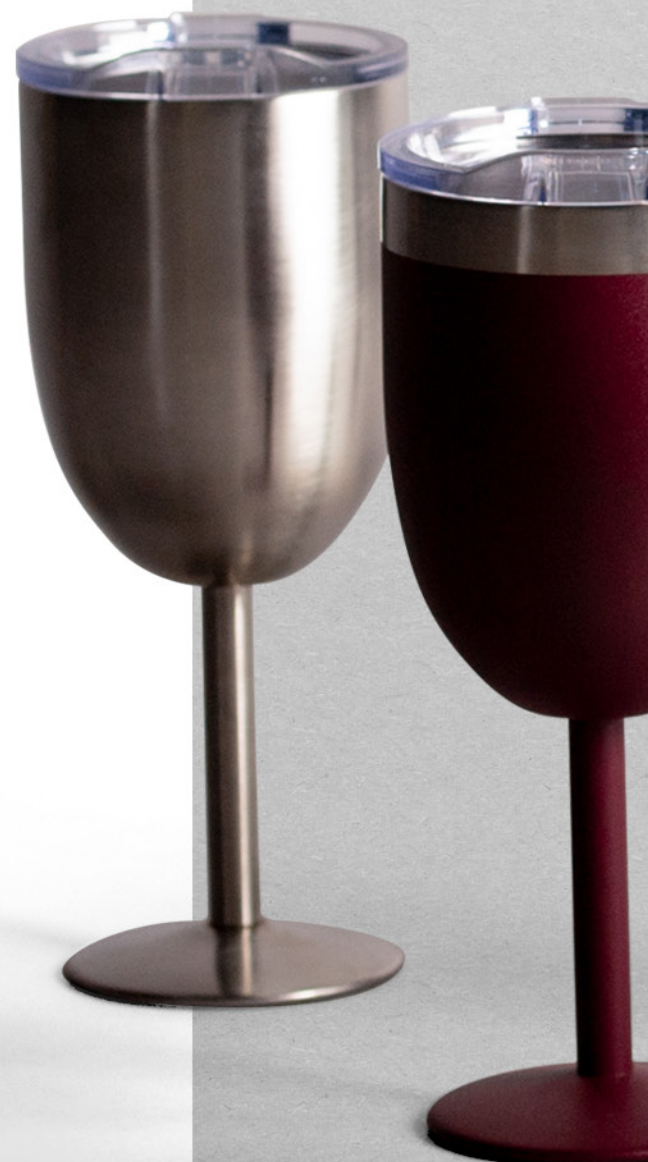

Copa 13 Oz

Copa de acero inoxidable de grado cocina libre de BPA, cuenta con una doble pared grado 18/8 anti condensación, la cual permite mantener la temperatura ideal de tu bebida hasta el último trago, aislando el calor y el frío del ambiente. Su composición de alta calidad lo vuelve resistente a la perforación y corrosión, brindado un producto de alta durabilidad. Cuenta con un diseño ergonómico de fácil agarre y una tapa deslizable anti goteo. Producto de fácil lavado, permitido en lavavajillas. Capacidad de 384 ml.

Código 03 06 07 82 14
62322

Medidas: 21,8 x Ø 8,7 cm
Método de impresión: Tampografía,
Grabado Láser
Área de impresión: 5 x 5 cm