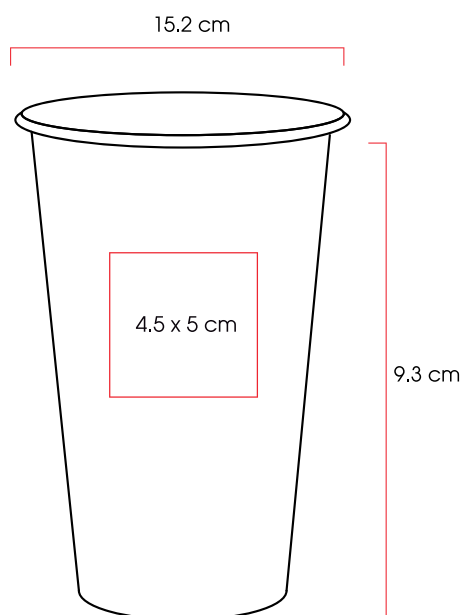

Vegas

Vaso de acero inoxidable de 700 ml.

Código
60651

03

06

07

Medidas:

Método de impresión:

Área de impresión:

15,2 x Ø 9,3 cm

Grabado Láser

4,5 x 5 cm