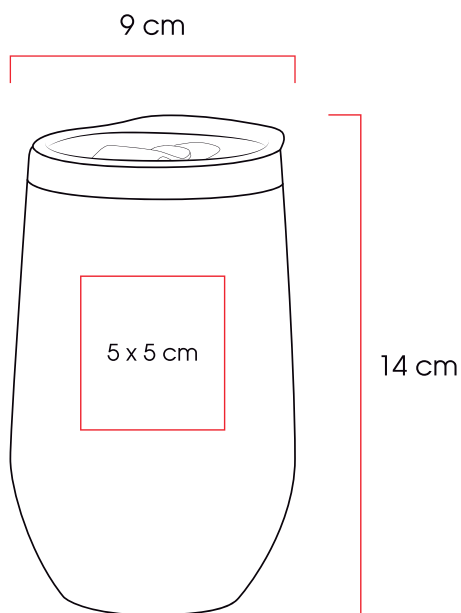

Montreal

Termo de acero inoxidable de doble pared insulada al vacío para mantener las bebidas frías o calientes por más horas. Tapa anti derrames y capacidad de 455 ml. Certificación FDA.

Código   03   04   06   07
61310

Medidas: 14 x Ø 9,0 cm
Método de impresión: Tampografía,
Grabado Láser
Área de impresión: 5 x 5 cm