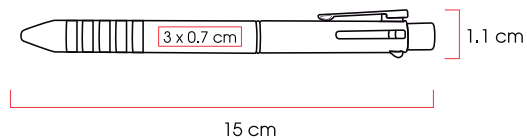

Luque

Bolígrafo de metal con mecanismo retráctil y cuatro colores de tinta (negro, azul, rojo y verde). Incluye estuche.

Código   03   04
10944

Medidas: 15,0 x Ø 1,1 cm
Método de impresión: Grabado Láser
Área de impresión: 3 x 0,7 cm