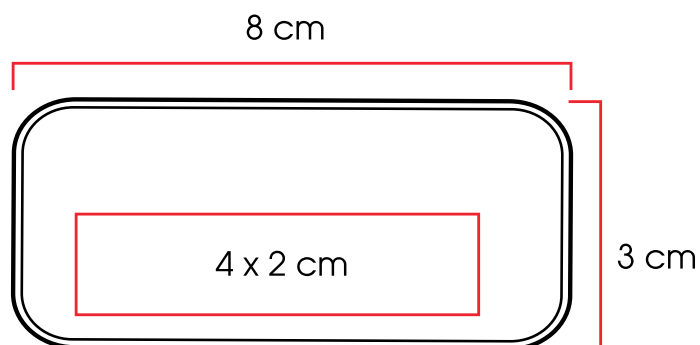

Código 03
40210 

Medidas: 8,0 x 3,0 x 5,0 cm
Método de impresión: Serigrafía
Tampografía
Área de impresión: 4 x 2 cm

Venlo

Auriculares inalámbricos bluetooth con micrófono, y estuche recargable. Incluye repuestos de goma y cable de carga.