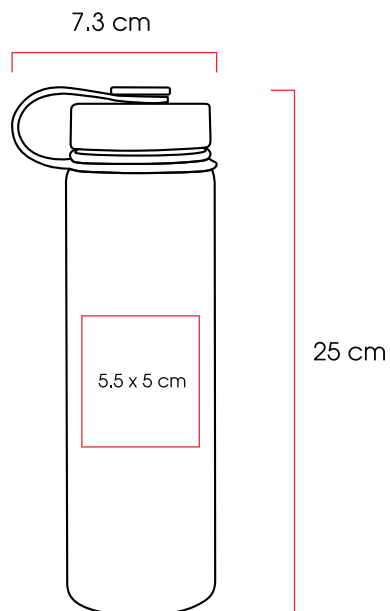

Bombay

Botella de acero inoxidable de doble pared insulada al vacío para mantener las bebidas frías o calientes por más horas. Terminado Arena o Acero. Tapa con cierre de rosca y agarradera. Capacidad de 650 ml. Certificación FDA.

Código   03   07
61297

Medidas: 25 x Ø 7,3 cm
Método de impresión: Tampografía,
Grabado Láser
Área de impresión: 5,5 x 5 cm