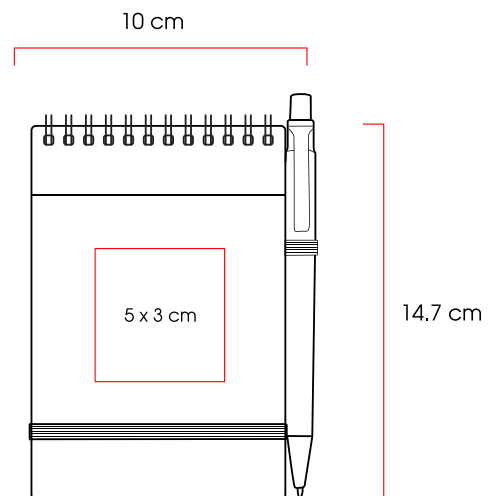

Banff

Cuaderno con 70 hojas rayadas fabricadas en papel reciclado, encuadernación de espiral y bolígrafo.

Código   03   04   05
23354

Medidas: 10,0x14,7x1,5 cm

Método de impresión: Serigrafía,
Grabado Láser

Área de impresión: 5 x 3 cm