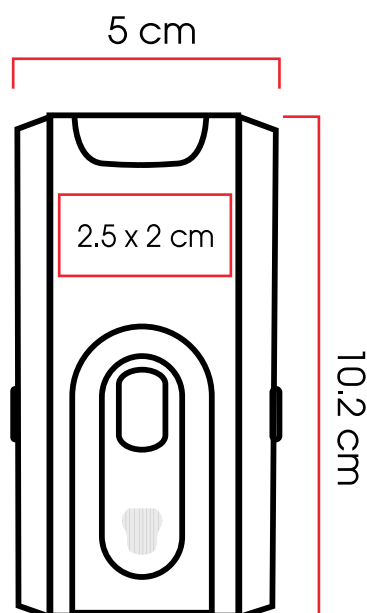

Código
40120

03

04

05

77

Medidas:

18,5 x 19,0 x 8,0 cm

Método de impresión:

Código
41220

02

03

06

Medidas:

14,2 x 6,4 x 2,2 cm

Método de impresión:

Serigrafía

Área de impresión:

6 x 3,5 cm

SAKKA

Helsinki

Juego de limpieza multifuncional 8 en 1 para equipos de tecnología.

Código 03
20540 

Medidas: 10,2 x 5,0 x 3,0 cm
Método de impresión: Serigrafía
Área de impresión: 2,5 x 2 cm

Código
23451

03

04

05

09

Medidas:

16,3 x 21,0 x 1,7 cm

Método de impresión: