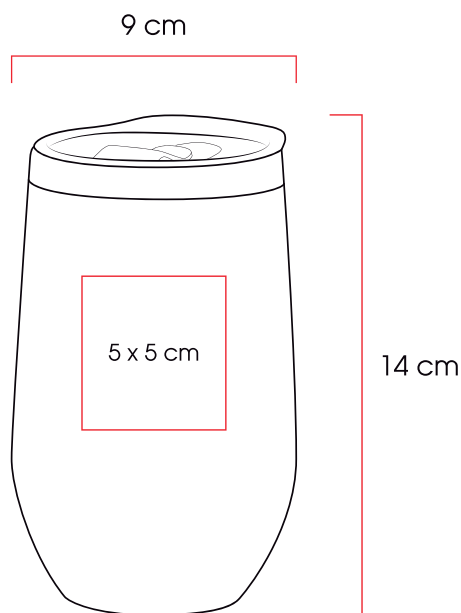

Código 03 07 95 83 89
60684

Medidas: 13,9 x 9,3 x 2 cm
Método de impresión: Grabado Láser
Área de impresión: 5 x 5 cm

Color
NUEVO

WED

Artículo **NUEVO**

Vedi

Termo de acero inoxidable y plástico. Tapa de cierre a presión; con capacidad de 350 ml.

Código
61321

03

04

05

06

Medidas:

12 x Ø 8,0 cm

Método de impresión:

Tampografía

Grabado Láser

Área de impresión:

5 x 5 cm

Suva

Botella de aluminio color metálico con tapa anti derrames y asa, capacidad de 650ml.

Código 03 04
60865

Medidas: 23,9 x Ø 8,2 cm
Método de impresión: Tampografía,
Grabado Láser
Área de impresión: 5 x 5 cm