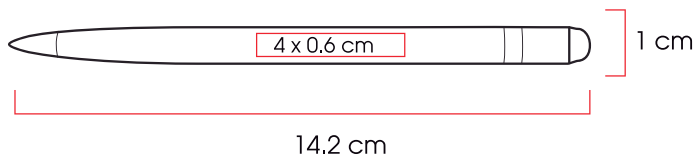

Código 03
10998 

Medidas: 13,5 x Ø 1,0 cm
Método de impresión: Grabado Láser
Área de impresión: 4 x 0,7 cm

Imola

Bolígrafo metálico ecológico con punta de escritura infinita que simula un lápiz. Cuenta con borrador y función touch.

Código 03 07
10969 

Medidas: 14,2 x 1 cm
Método de impresión: Serigrafía,
 Grabado Láser
Área de impresión: 4 X 0,6 cm

MOLLA

Bebibiles

Alabama

Licorera de acero inoxidable con capacidad de 237 ml (8oz) y tapón de seguridad con rosca.