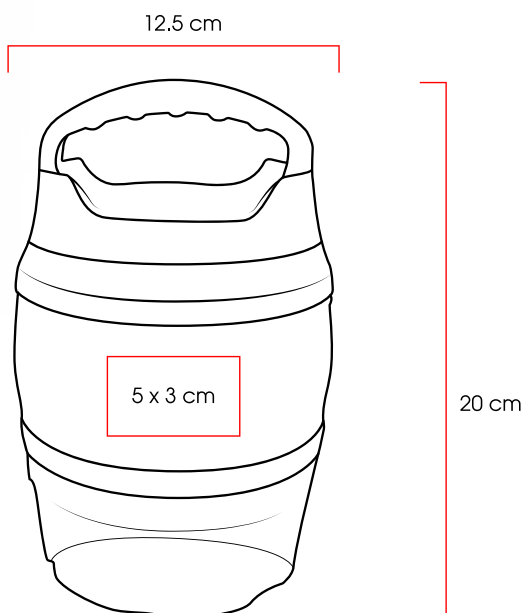

Laval

Recipiente para alimentos con compartimento superior doble pared de acero inoxidable y plástico. Y compartimento transparente en el fondo.

Código 07
88489

Medidas: 20,0 x Ø 12,5 cm
Método de impresión: Grabado Láser
Área de impresión: 4,5 x 3 cm