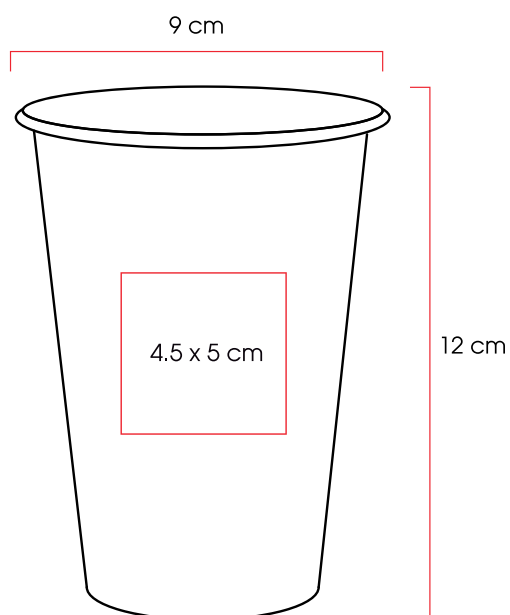

Medidas: 12 x Ø 9 cm
Método de impresión: Grabado Láser
Área de impresión: 4,5 x 5 cm

LA FAMILIA

Zory

Botella con rociador de acero inoxidable. Capacidad 100 ml.

Código 07
88520

Medidas: 18,0 x Ø 4,0 cm
Método de impresión: Grabado Láser
Área de impresión: 7 x 2 cm