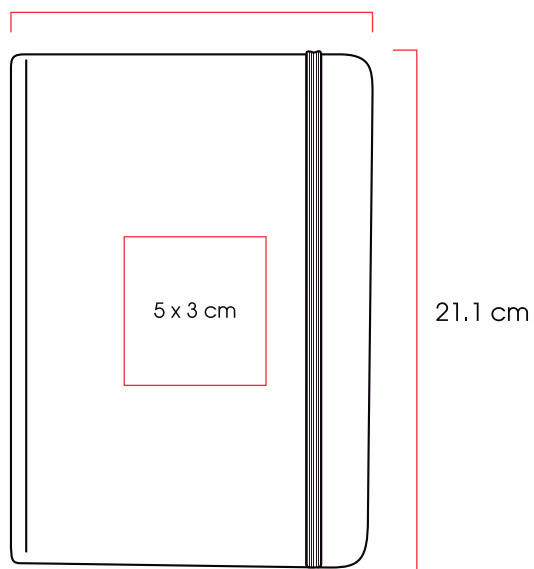

Cali

Libreta con cubierta dura de PU con degradado impreso. Banda elástica, porta bolígrafo y separador; con 80 hojas rayadas.

Código
21345

03

04

05

Medidas:

14,3 x 21 x 1,5 cm

Método de impresión:

Serigrafía,
Termograbado

Área de impresión:

5 x 3 cm

14,5 cm