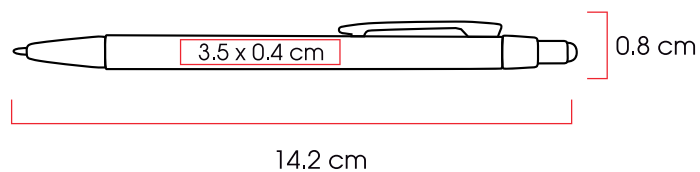

Adana

Bolígrafo de aluminio con recubrimiento rubber y función touch.

Código 03 04 05 06 09 10 77
10964

Medidas: 14,2 x Ø 0,8 cm
Método de impresión: Grabado Láser
Área de impresión: 3,5 x 0,4 cm