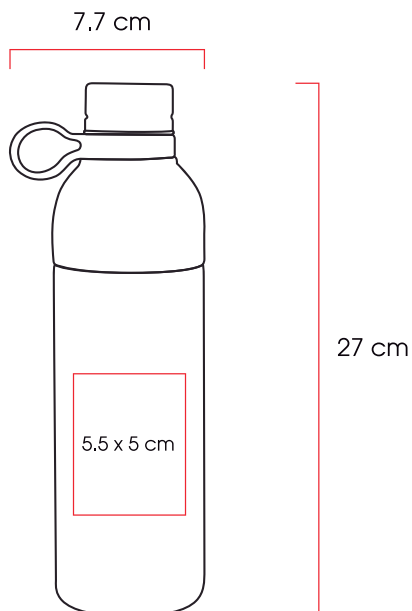

Toronto

Botella de acero inoxidable de doble pared insulada al vacío para mantener las bebidas frías o calientes por más horas. Tapa con cierre de rosca y agarradera. Rosca para abrir la botella y hacer la función de un vaso. Capacidad de 750 ml. Certificación FDA.

Código   03   07
61294

Medidas: 27 x Ø 7,7 cm
Método de impresión: Tampografía, Grabado Láser
Área de impresión: 5,5 x 5 cm