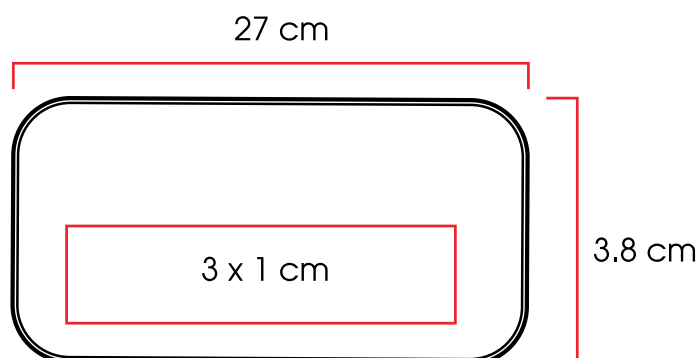

Código 03
40150 

Medidas: 27,0 X 3,8 cm
Método de impresión: Serigrafía,
 Grabado Láser
Área de impresión: 3,5 x 1 cm

Edam

Audífonos inalámbricos diadema, con almohadillas bloqueadoras de ruido, función Bluetooth y micrófono. Incluye cable de carga.

Código 03
40240 ██████████

Medidas: 7,8 x 4,5 x 2,8 cm
Método de impresión: Serigrafía
 Tampografía
Área de impresión: 4,5 x 2 cm

MARKET

TABLET

Narita

Power bank portátil de plástico con capacidad de 10,000 mAh. Con dos conexiones USB y una conexión micro USB. Incluye pantalla LCD que indica el porcentaje de carga y cable micro USB.