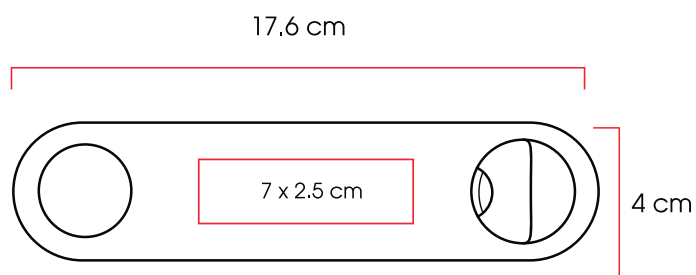

Código 02
82831

Medidas: 15,1 x 4,0 x 1,8 cm
Método de impresión: Grabado Láser
Área de impresión: 5 x 1,5 cm

Luanda

Destapador metálico con colgador/agarradera y cubierta de madera.

Código 02
82835

Medidas: 17,6 x 4,0 x 1,0 cm
Método de impresión: Grabado Láser
Área de impresión: 7 x 2,5 cm