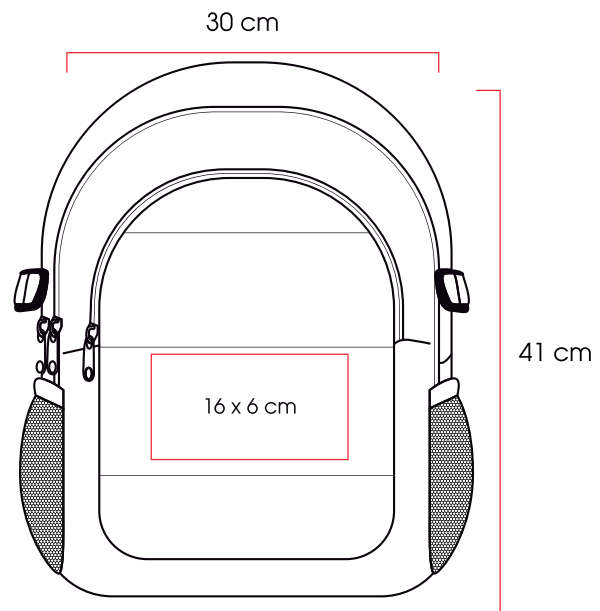

Código   03   77
61422

Medidas: 30,0x41,0x23,0 cm
Método de impresión: Serigrafía,
Bordado
Área de impresión: 16 x 6 cm