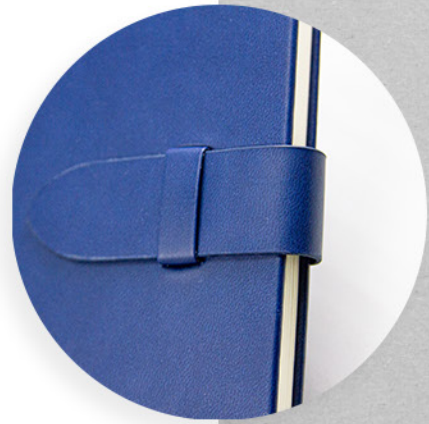

Irlanda

Libreta con cubierta dura de PU, separador y correa para cierre, con 80 hojas rayadas.

Código
20801

03

04

Medidas: 14,5 x 21 x 1 cm
Método de impresión: Serigrafía,
Grabado Láser,
Termograbado
Área de impresión: 5 x 3 cm