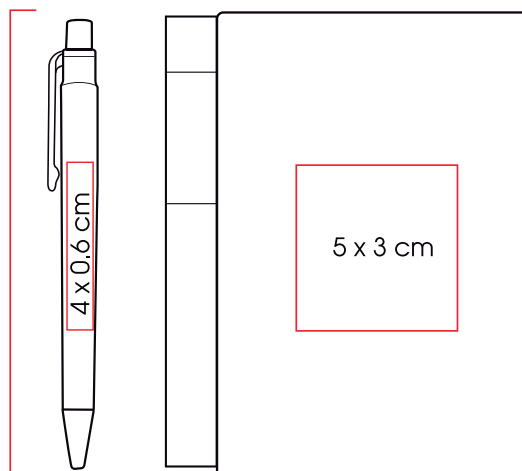

1 cm

8.5 cm

10.9 cm