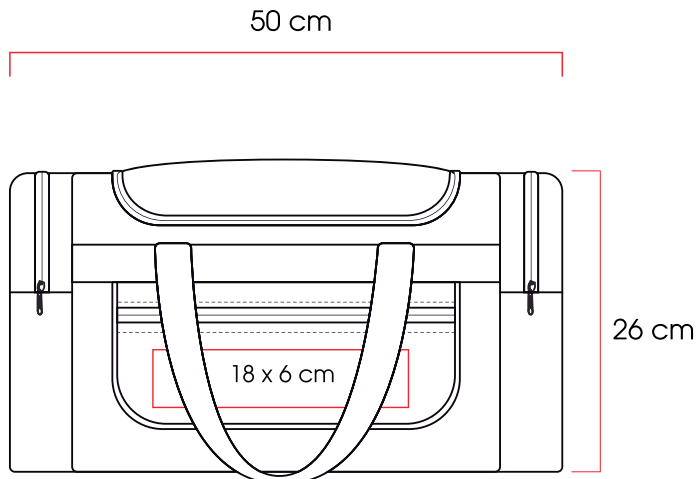

Código 03 04
60389

Medidas: 29,0x47,0x11,5cm

Método de impresión: Serigrafía,
Bordado

Área de impresión: 10 x 8 cm

Blida

Mochila de poliéster 600D con dos compartimentos de cierre y bolsa lateral de malla.

Código 03 04 05 10 77
61159

Medidas: 28,0x45,0x16,0cm

Método de impresión: Serigrafía,
Bordado

Área de impresión: 10 x 8 cm

Chicago

Maletín porta laptop de poliéster 600D, con bolsa interior acolchada adaptable a laptop de 15 pulgadas y 2 compartimientos exteriores. Asas de semipiel y cierre de nylon. Puedes solicitarlo con placa metálica con costo extra.

Código **07**
64295 **—**

Medidas: 36,0 x 25,0 x 2,0 cm
Método de impresión: Grabado Láser,
 Bordado,
 Serigrafía
Área de impresión: 20 x 6 cm

Estambul

Maleta de poliéster con bolsa frontal y bolsas laterales con cierre. Cuenta con correo ajustables y asas de sujeción.

Código 04 77
61426

Medidas: 50,0x26,0x26,0cm
Método de impresión: Serigrafía,
 Bordado
Área de impresión: 18 x 6 cm

STAY

Buenos Aires

Mochila de poliéster con bolsa principal acolchada y dos compartimientos frontales con cierre. Correa de ajuste lateral y bolsas de malla.