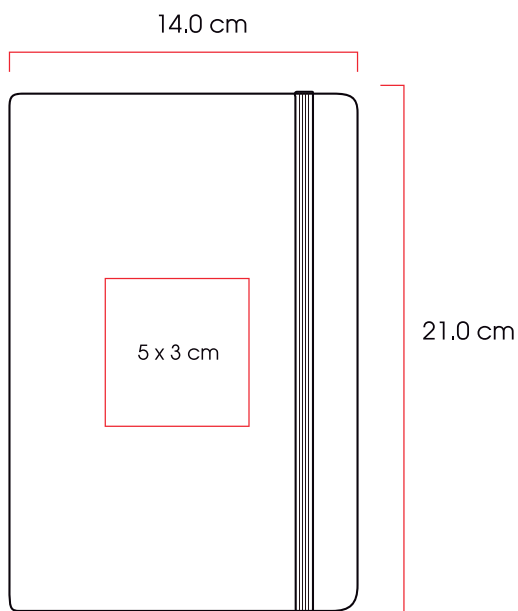

Código
40120

03

04

05

77

Medidas:

18,5 x 19,0 x 8,0 cm

Método de impresión:

Libreta con cubierta dura de PU con degradado impreso. Banda elástica, porta bolígrafo y separador; con 80 hojas rayadas.

Código
21345

03

04

05

Medidas:

14,3 x 21 x 1,5 cm

Método de impresión:

Libreta de cubierta dura plastificada, banda elástica y separador con 80 hojas rayadas.

Código
20821

Medidas:

14,0 x 21,1 x 1,6 cm

Método de impresión:

Serigrafía

Área de impresión:

5 x 3 cm

Viena

Libreta ecológica con cubierta dura de cartón.
Banda elástica y separador; con 80 hojas rayadas.

Código 02 03 77
22785

Medidas: 14,0x21,0x1,3 cm
Método de impresión: Serigrafía,
Grabado Láser,
Termograbado
Área de impresión: 5 x 3 cm