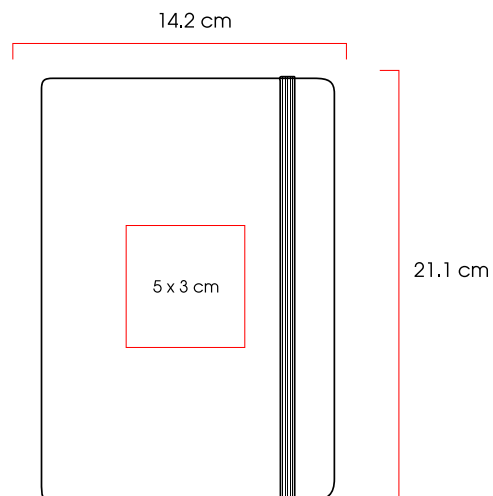

Código 02
21343

Medidas: 15 x 21 x 2,1 cm
Método de impresión: Serigrafía,
Grabado Láser
Área de impresión: 5 x 3 cm

Bokel

Libreta con cubierta de PU, borde metálico, 80 hojas rayadas y cierre magnético.

Código 03
20087 

Medidas: 14,5x21,3x1,8 cm
Método de impresión: Serigrafía,
Grabado Láser,
Termograbado
Área de impresión: 5 x 3 cm

Esparta

Libreta A5 de PU, porta tarjetas y porta bolígrafo, con 128 hojas rayadas.

Código 03 04 05
20088

Medidas: 14,5 x 21,1 x 2,2 cm

Método de impresión: Serigrafía,
Grabado Láser,
Termograbado

Área de impresión: 5 x 3 cm

Ebba

Libreta con cubierta dura de PU, banda elástica, separador, 80 hojas rayadas y sobre porta documentos.

Código 02 03 04 05 06 08 09 10
20543

Medidas: 14,2 x 21,1 x 1,6 cm

Método de impresión: Serigrafía,
Grabado Láser,
Termograbado

Área de impresión: 5 x 3 cm

E N O

Enns

Libreta con cubierta suave de PU, planificador sin fecha con 112 hojas rayadas.