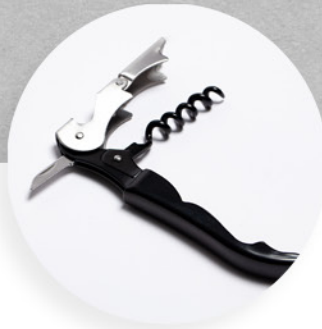

Tabla de madera de pino para picar.

Código 02
83121

Medidas: 19,0 x 30,0 x 2,0 cm
Método de impresión: Grabado Láser
Área de impresión: 5 x 5 cm

Rioja

Abrebotellas metálico que incluye sacacorchos, destapador y navaja.