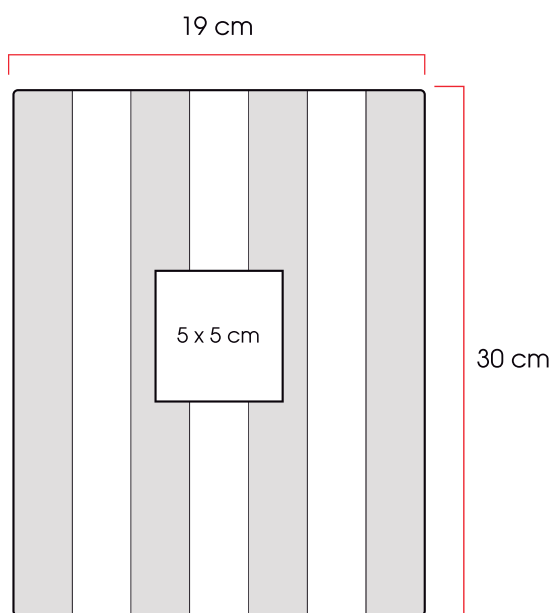

Código 07
88489

Medidas: 20,0 x Ø 12,5 cm
Método de impresión: Grabado Láser
Área de impresión: 4,5 x 3 cm

Tapalpa

Tabla combinada de maderas finas para picar.

Código 02
83125

Medidas: 19,0 x 30,0 x 2,0 cm
Método de impresión: Grabado Láser
Área de impresión: 5 x 5 cm