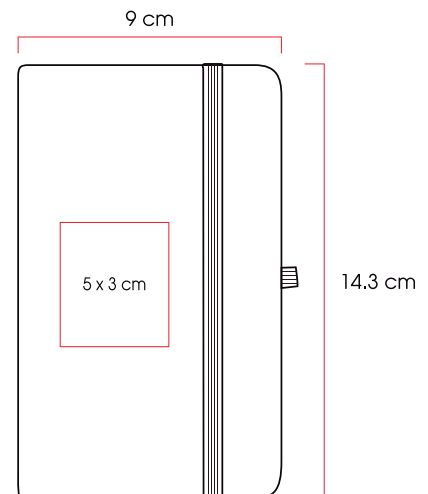

Medidas: 14,2x21,1x1,5 cm
Método de impresión: Serigrafía,
 Grabado Láser,
 Termograbado
Área de impresión: 5 x 3 cm

BOA

Novara

Libreta con cubierta dura de PU, banda elástica, separador y 80 hojas rayadas. Recomendamos grabar en láser para que su logo destaque a color.

Código
21648

03

04

05

09

Medidas:

14,2 x 21,1 x 1,6 cm

Método de impresión:

Serigrafía,
Termograbado

Área de impresión:

5 x 3 cm

Bor

Libreta con cubierta de PU, banda elástica, separador, notas auto-adhesivas, porta bolígrafo y 80 hojas rayadas.

Código 03
20727

Medidas: 9,0 x 14,3 x 2,0 cm

Método de impresión: Serigrafía,
Grabado Láser,
Termograbado

Área de impresión: 5 x 3 cm

Lubeck

Libreta con cubierta dura de PU, banda elástica y separador con 80 hojas rayadas.

Código 03 04 05 06
28367 

Medidas: 7,8 x 12,6 x 1,5 cm