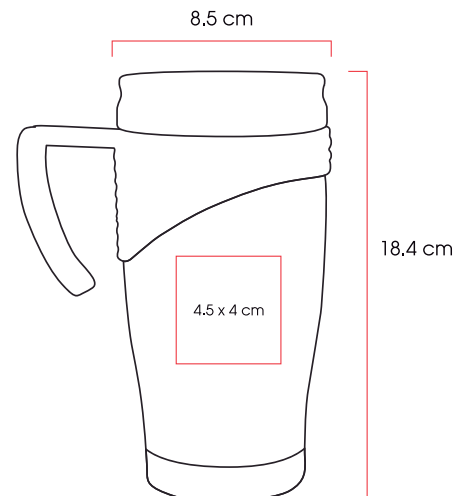

Área de impresión:

5 x 5 cm

Ottawa

Termo de acero inoxidable y plástico con capacidad de 400 ml. Tapa de rosca.

Código 03
65402 ████████

Medidas: 18,7 x Ø 8,2 cm
Método de impresión: Tampografía,
 Grabado Láser
Área de impresión: 4,5 x 4 cm

Alaska

Termo de acero inoxidable y plástico con capacidad de 400 ml. Tapa de rosca.

Código 07
65300

Medidas: 18,4 x Ø 8,5 cm
Método de impresión: Tampografía, Grabado Láser
Área de impresión: 4,5 x 4 cm

Toronto