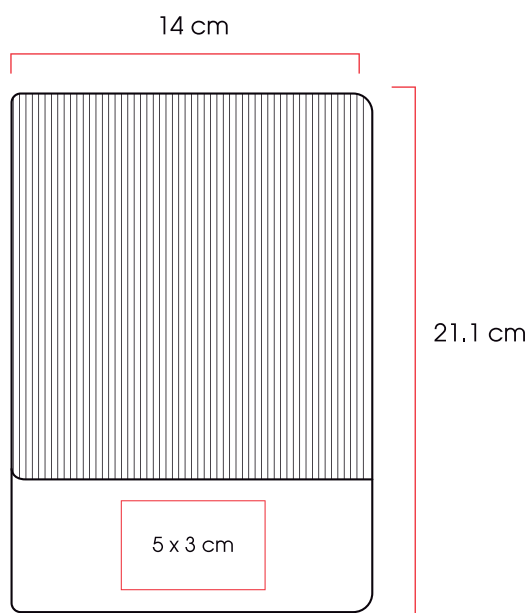

Código 03
20087 

Medidas: 14,5x21,3x1,8 cm
Método de impresión: Serigrafía,
Grabado Láser,
Termograbado
Área de impresión: 5 x 3 cm

Esparta

Libreta A5 de PU, porta tarjetas y porta bolígrafo, con 128 hojas rayadas.

Código 03 04 05
20088

Medidas: 14,5 x 21,1 x 2,2 cm

Método de impresión: Serigrafía,
Grabado Láser,
Termograbado

Área de impresión: 5 x 3 cm

Ebba

Libreta con cubierta dura de PU, banda elástica, separador, 80 hojas rayadas y sobre porta documentos.

Código 02 03 04 05 06 08 09 10
20543

Medidas: 14,2 x 21,1 x 1,6 cm

Método de impresión: Serigrafía,
Grabado Láser,
Termograbado

Área de impresión: 5 x 3 cm

E N O

Enns

Libreta con cubierta suave de PU, planificador sin fecha con 112 hojas rayadas.

Código 03 04
20548 

Medidas: 14,5 x 20,9 x 1,6 cm
Método de impresión: Serigrafía
Grabado Láser
Termograbado
Área de impresión: 5 x 3 cm

Graz

Carpeta con cubierta de PU, compartimentos para tarjetas y bolígrafo. Bloc de 30 hojas rayadas.