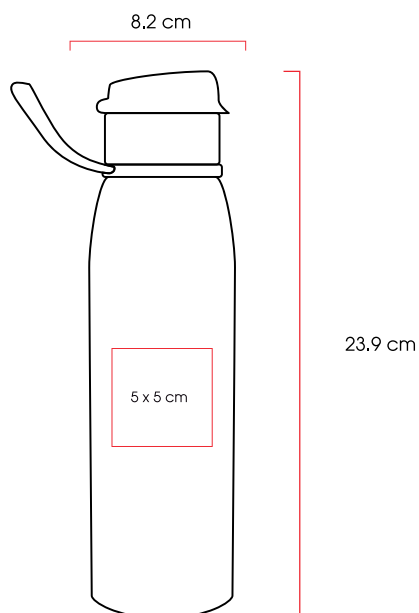

Tampografía

Grabado Láser

Área de impresión:

5 x 5 cm

Suva

Botella de aluminio color metálico con tapa anti derrames y asa, capacidad de 650ml.

Código 03 04
60865

Medidas: 23,9 x Ø 8,2 cm
Método de impresión: Tampografía,
Grabado Láser
Área de impresión: 5 x 5 cm