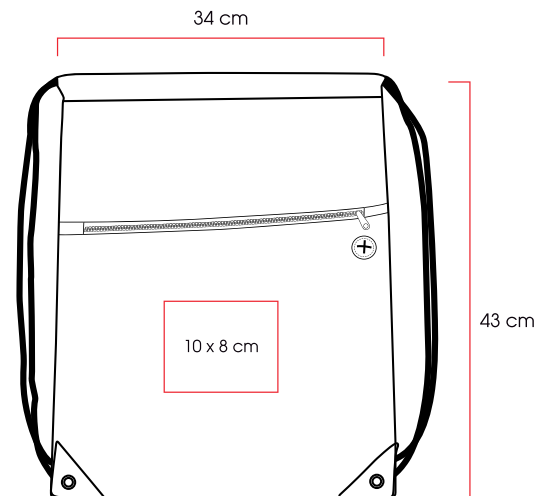

Piura

Morral de poliéster 210D con cordón, arillo reforzado, bolsa con cierre y salida para audífonos.

Código   03   04   05
61157

Medidas: 34,0 x 43,0 x 0,4 cm
Método de impresión: Serigrafía
Área de impresión: 10 x 8 cm