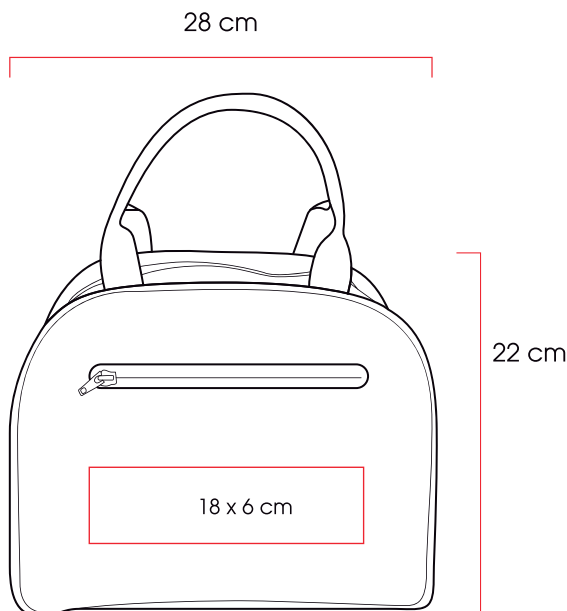

Medidas: 21,0 x 18,0 x 5,0 cm
Método de impresión: Serigrafía,
Bordado
Área de impresión: 10 x 5 cm

Marbella

Lonchera tipo bolsa de poliéster 600D con forro interior plastificado, botón de cierre magnético y asas sujetables.

Área de impresión:

14 x 6 cm

Kenya

Lonchera de poliéster 600D con forro interior plastificado, con bolsa exterior y asas sujetables.

Código 04 07 09 11 12
64824

Medidas: 28,0x22,0x15,0cm
Método de impresión: Serigrafía,
 Bordado
Área de impresión: 18 x 6 cm