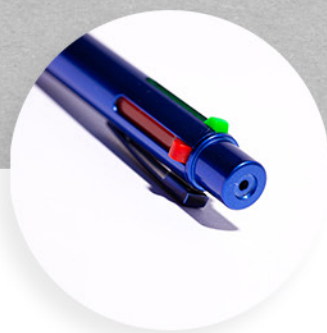

Luque

Bolígrafo de metal con mecanismo retráctil y cuatro colores de tinta (negro, azul, rojo y verde). Incluye estuche.

Código   03   04
10944

Medidas: 15,0 x Ø 1,1 cm
Método de impresión: Grabado Láser
Área de impresión: 3 x 0,7 cm