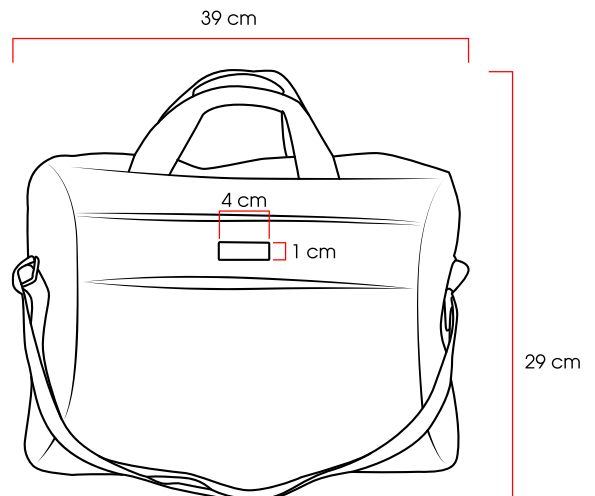

Código 04 77
61426

Medidas: 50,0x26,0x26,0cm
Método de impresión: Serigrafía,
 Bordado
Área de impresión: 18 x 6 cm

STAY

Buenos Aires

Mochila de poliéster con bolsa principal acolchada y dos compartimientos frontales con cierre. Correa de ajuste lateral y bolsas de malla.

Código 03 77
61422

Medidas: 30,0x41,0x23,0 cm
Método de impresión: Serigrafía,
 Bordado
Área de impresión: 16 x 6 cm

York

Maletín porta laptop de poliéster 600D con cierres negros y bolsillos frontales. Adaptable para laptop de 15 pulgadas.

Código 03 07
60731

Medidas: 39,0 x 29,0 x 9,0 cm

Método de impresión: Grabado Láser,
Bordado

Área de impresión: 4 x 1 cm

Sevilla

Mochila de poliéster 600D con cierres de alta resistencia y compartimiento acolchado para laptop de 15 pulgadas y bolsillo frontal. Asas acolchadas y ajustables. Incluye placa metálica.