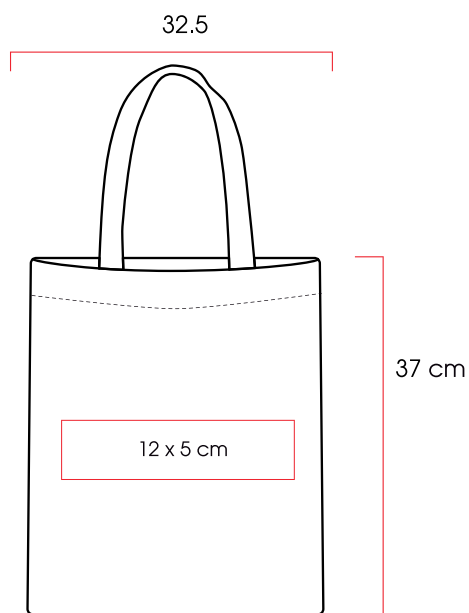

Código	03	02	04	05	08	09
23121						
	10	14	16	17	18	77
						

Medidas: 14 x 21,1 x 1,6 cm
Método de impresión: Serigrafía,
 Grabado Láser,
 Termograbado
Área de impresión: 5 x 3 cm

WIAA JEE

YY

TEXN

ES

Viajes y Textiles

Braga

Bolsa bandolera de poliéster con compartimento principal y un compartimento frontal. Incluye correa ajustable.

Código 03 04 77
64186

Medidas: 25,0x18,0x11,0cm
Método de impresión: Serigrafía
Bordado
Área de impresión: 5 x 3 cm

Kasur

Bolsa ecológica de manta.

Código 02
61158

Medidas: 32,5 x 37 cm
Método de impresión: Serigrafía
Área de impresión: 12 x 5 cm

Keila

Cosmetiquera de poliéster y cierre con detalle de corazón.

Código 04 11 12 16
61427

Medidas: 21,0 x 18,0 x 5,0 cm
Método de impresión: Serigrafía,
Bordado
Área de impresión: 10 x 5 cm

Marbella

Lonchera tipo bolsa de poliéster 600D con forro interior plastificado, botón de cierre magnético y asas sujetables.