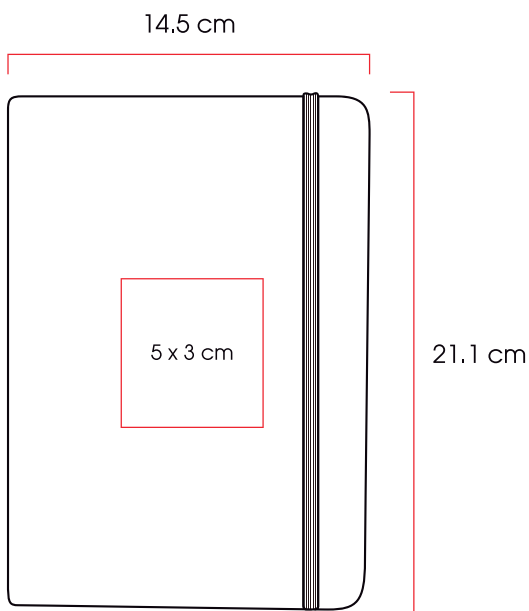

Código
40120

03

04

05

77

Medidas:

18,5 x 19,0 x 8,0 cm

Método de impresión:

Libreta con cubierta dura de PU con degradado impreso. Banda elástica, porta bolígrafo y separador; con 80 hojas rayadas.

Código
21345

03

04

05

Medidas:

14,3 x 21 x 1,5 cm

Método de impresión:

Código
21347

Medidas:

Método de impresión:

Área de impresión:

14,5x21,1 x 1,5 cm

Serigrafía,
Grabado Láser,
Termograbado

5 x 3 cm

Cairo

Libreta de cubierta dura plastificada, banda elástica y separador con 80 hojas rayadas.

Código
20821

Medidas:

14,0 x 21,1 x 1,6 cm

Método de impresión:

Serigrafía

Área de impresión:

5 x 3 cm