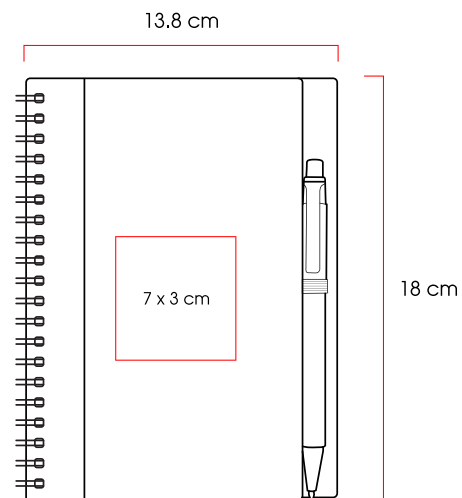

Jasper

Cuaderno con 70 hojas rayadas fabricadas en papel reciclado, encuadernación de espiral y bolígrafo.

Código   03   04   05
23353

Medidas: 13,8x18,0x1,7 cm

Método de impresión: Serigrafía,
Grabado Láser

Área de impresión: 7 x 3 cm