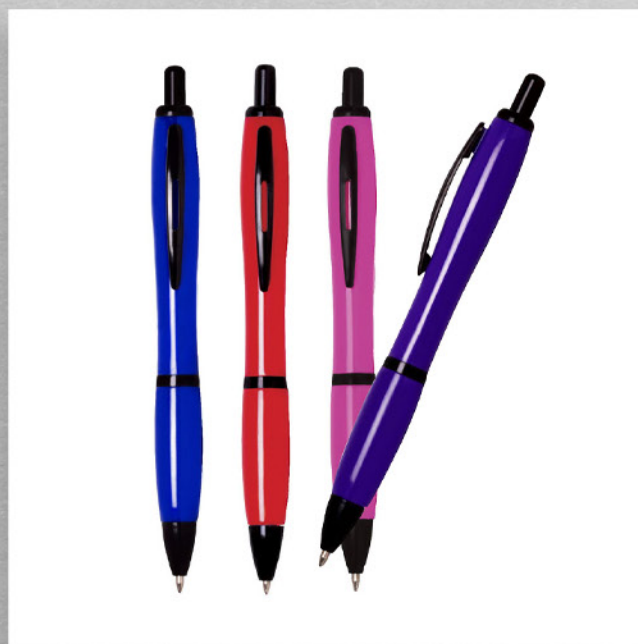

Código **05**
11129

Medidas: 14,3 X Ø 1 cm
Método de impresión: Serigrafía
Área de impresión: 5 X 0,7 cm

Finger Point

Bolígrafo plástico y clip en forma de dedo apuntador en gran variedad de colores.

Código **04** **05**
14443

Medidas: 13,4 X Ø1,1 cm
Método de impresión: Serigrafía
Área de impresión: 4,5 X 1,2 cm

Lugo

Bolígrafo plástico con clip curvado de colores.

Código 05 08 09
17902

Medidas: 14,0 x Ø 1,2 cm
Método de impresión: Serigrafía
Área de impresión: 5 x 1,2 cm