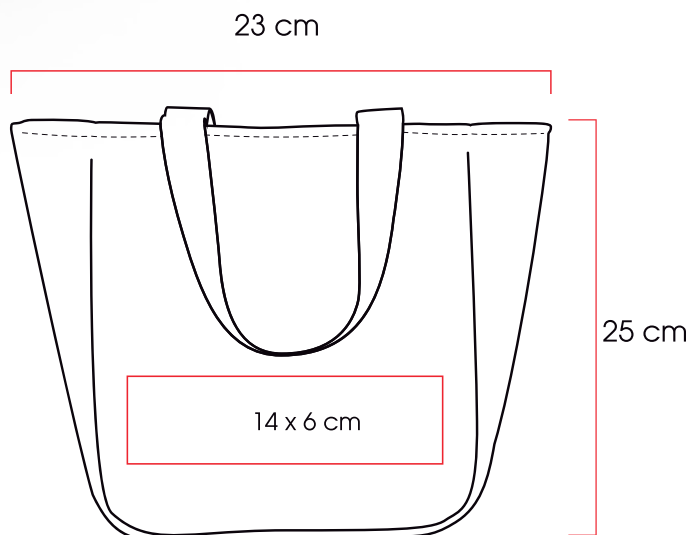

Marbella

Lonchera tipo bolsa de poliéster 600D con forro interior plastificado, botón de cierre magnético y asas sujetables.

Código
64826

07

11

14

Medidas:

23,0x25,0x12,0 cm

Método de impresión:

Serigrafía,
Bordado

Área de impresión:

14 x 6 cm