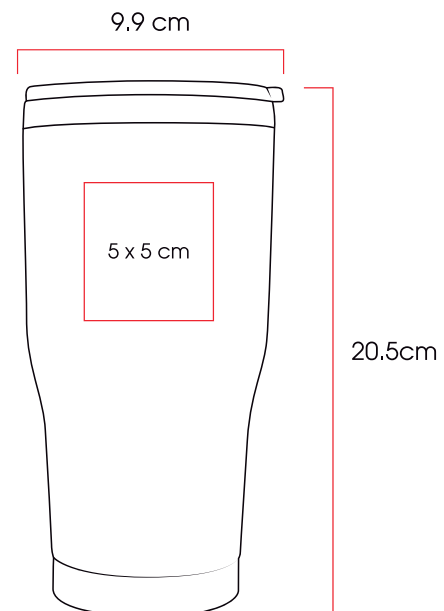

Código 03 07
61297 

Medidas: 25 x Ø 7,3 cm
Método de impresión: Tampografía,
Grabado Láser
Área de impresión: 5,5 x 5 cm

BOM BAM

Quebec

Termo de acero inoxidable de doble pared insulada al vacío para mantener las bebidas frías o calientes por más horas. Terminado arena, tapa anti derrames y capacidad de 855 ml. Certificación FDA.

Código
61312

03

06

07

Medidas:

20,5 x Ø 9,9 cm

Método de impresión:

Tampografía,
Grabado Láser

Área de impresión:

5 x 5 cm

Montenegro

Termo con doble pared de acero inoxidable con capacidad de 400ml. Tapa de rosca y botón para abrir o cerrar la boquilla.

Código 03
68799

Medidas: 20,0 x Ø 7,5 cm
Método de impresión: Tampografía,
Grabado Láser
Área de impresión: 5 x 5 cm