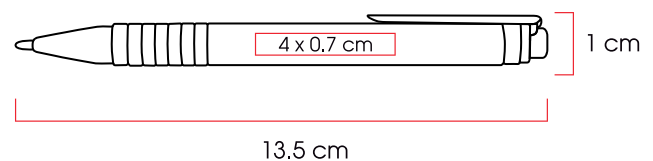

Código   03
10998

Medidas: 13,5 x Ø 1,0 cm
Método de impresión: Grabado Láser
Área de impresión: 4 x 0,7 cm