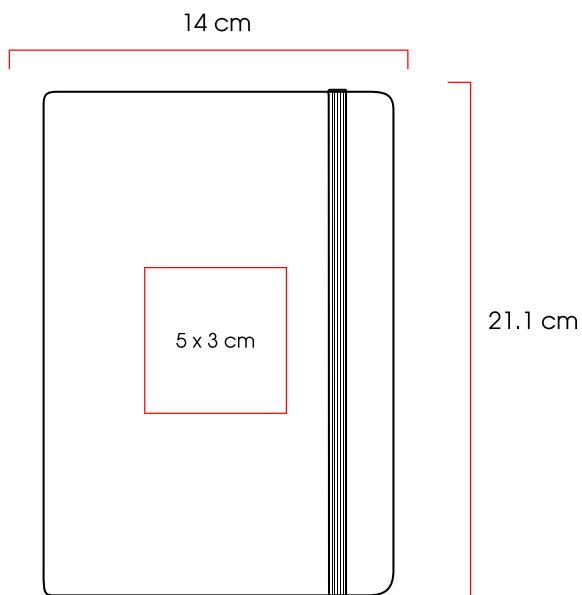

Código 03 04 05
20088

Medidas: 14,5 x 21,1 x 2,2 cm

Método de impresión: Serigrafía,
Grabado Láser,
Termograbado

Área de impresión: 5 x 3 cm

Ebba

Libreta con cubierta dura de PU, banda elástica, separador, 80 hojas rayadas y sobre porta documentos.

Código 03
20645 

Medidas: 26,5 x 34,0 x 2,5 cm
Método de impresión: Serigrafía,
Grabado Láser
Área de impresión: 3,5 x 1,6 cm

24.8 cm

33.8 cm

3.5 X 1.6 cm

Kiel Color

Libreta de cubierta dura de PU, banda elástica y separador con 80 hojas rayadas.

Código	03	02	04	05	08	09
23121						
	10	14	16	17	18	77
						

Medidas: 14 x 21,1 x 1,6 cm
Método de impresión: Serigrafía,
 Grabado Láser,
 Termograbado
Área de impresión: 5 x 3 cm

WIAA JEE

YY

TEXN

ES

Viajes y Textiles