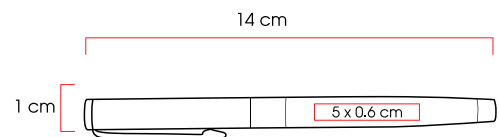

Medidas: 14,0 x Ø 1 cm
Método de impresión: Grabado Láser
Área de impresión: 5 x 0,5 cm