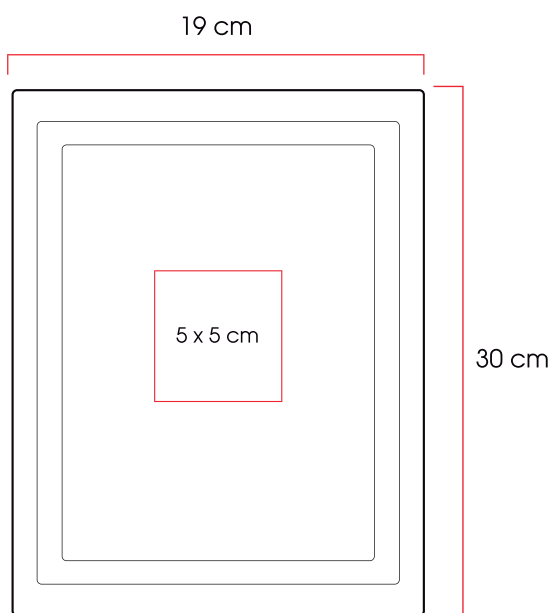

11

Medidas:

18,5 x 10,0 x 2,5 cm

Método de impresión:

Serigrafía

Área de impresión:

2,3 x 2,3 cm

Arandas

Tabla de madera de pino para picar.

Código 02
83121

Medidas: 19,0 x 30,0 x 2,0 cm
Método de impresión: Grabado Láser
Área de impresión: 5 x 5 cm

Rioja

Abrebotellas metálico que incluye sacacorchos, destapador y navaja.

Código 03
82865

Medidas: 12,2 x 1,9 x 1,7 cm
Método de impresión: Serigrafía,
Grabado Láser
Área de impresión: 4 x 0,7 cm

Split

Linterna metálica magnética con 3 LEDs, alargador telescópico y flexible.

Código 03
80387

Medidas: 17.2 x Ø 2.1 cm
Método de impresión: Grabado Láser
Área de impresión: 4 x 0.5 cm

Ocotlan

Tabla de madera de pino para picar con canal.

Código 02
83123

Medidas: 19,0 x 30,0 x 2,0 cm
Método de impresión: Grabado Láser
Área de impresión: 5 x 5 cm