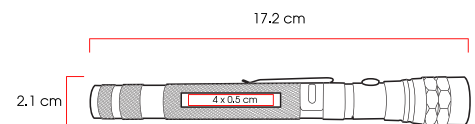

Código 03
82865

Medidas: 12,2 x 1,9 x 1,7 cm
Método de impresión: Serigrafía,
Grabado Láser
Área de impresión: 4 x 0,7 cm

Split

Linterna metálica magnética con 3 LEDs, alargador telescópico y flexible.

Código 03
80387