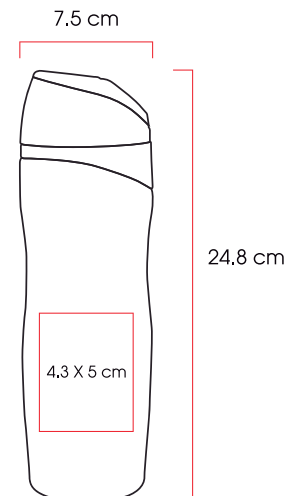

Dublin

Termo de acero inoxidable de doble pared insulada al vacío. Terminado Rubber y tapa con cierre de rosca con botón pulsador para abrir y cerrar. Capacidad de 450 ml. Certificación FDA.

Código   03   04   77
61295

Medidas: 24,8 x Ø 7,5 cm
Método de impresión: Tampografía,
                                         Grabado Láser
Área de impresión: 5 x 5 cm