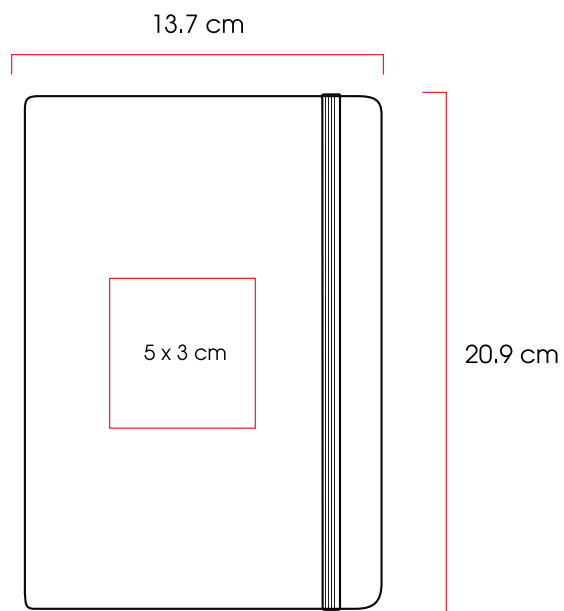

Área de impresión: 5 x 3 cm

Vitoria

Libreta ecológica de pasta dura de Pet Reciclado, banda elástica y separador con 80 hojas rayadas.

Código 03 04 05
21420 

Medidas: 14,1 x 21 x 1,4 cm
Método de impresión: Serigrafía,
Grabado Láser
Área de impresión: 5 x 3 cm

Tallin

Libreta ecológica elaborada con cubierta dura de papel Kraft lavable. Porta bolígrafo y separador; con 80 hojas rayadas.

Código
21430

02

03

04

Medidas:

13,7 x 20,9 x 1 cm

Método de impresión:

Serigrafía

Área de impresión:

5 x 3 cm

Lisboa

Libreta con cubierta dura de PU. Canto, banda elástica, porta bolígrafo y separador del mismo color; con 80 hojas rayadas.

Código 03 05 12 14
21349

Medidas: 14,2x21,1x1,5 cm
Método de impresión: Serigrafía,
 Grabado Láser,
 Termograbado
Área de impresión: 5 x 3 cm

BOA

Novara

Libreta con cubierta dura de PU, banda elástica, separador y 80 hojas rayadas. Recomendamos grabar en láser para que su logo destaque a color.