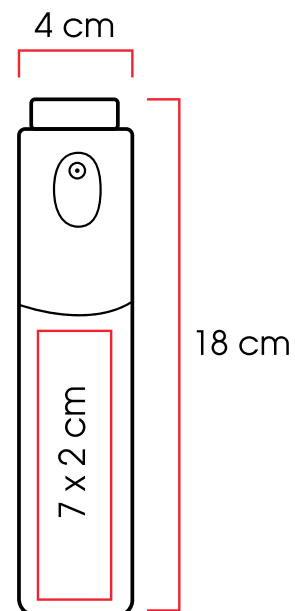

Medidas: 12 x Ø 9 cm
Método de impresión: Grabado Láser
Área de impresión: 4,5 x 5 cm

LA FAMILIA

Zory

Botella con rociador de acero inoxidable. Capacidad 100 ml.

Código 07
88520

Medidas: 18,0 x Ø 4,0 cm
Método de impresión: Grabado Láser
Área de impresión: 7 x 2 cm