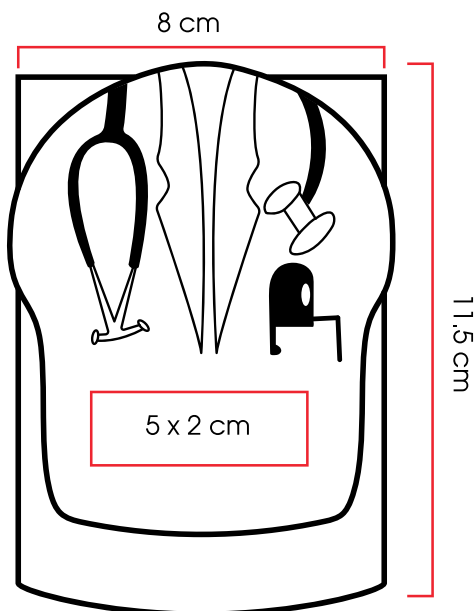

Odense

Dispensador de notas médico. Incluye 40 hojas.

Código 06
20610

Medidas: 8 x 11,5 cm
Método de impresión: Tampografía
Área de impresión: 5 x 2 cm