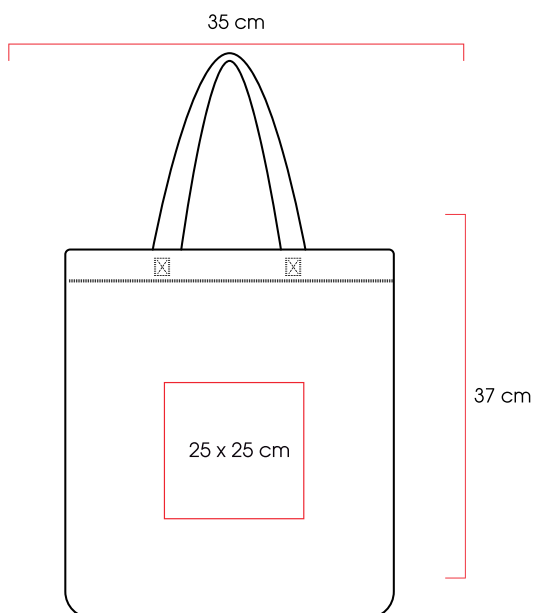

3,5 x 1,5 cm

Flores

Bolsa ecológica Non Woven con asas y fuelle.
Sellado por ultrasonido.

Código 03 04 05 06 09 10 77
68128 

Medidas: 35,0x37,0x18,0cm
Método de impresión: Serigrafía
Área de impresión: 25 x 25 cm