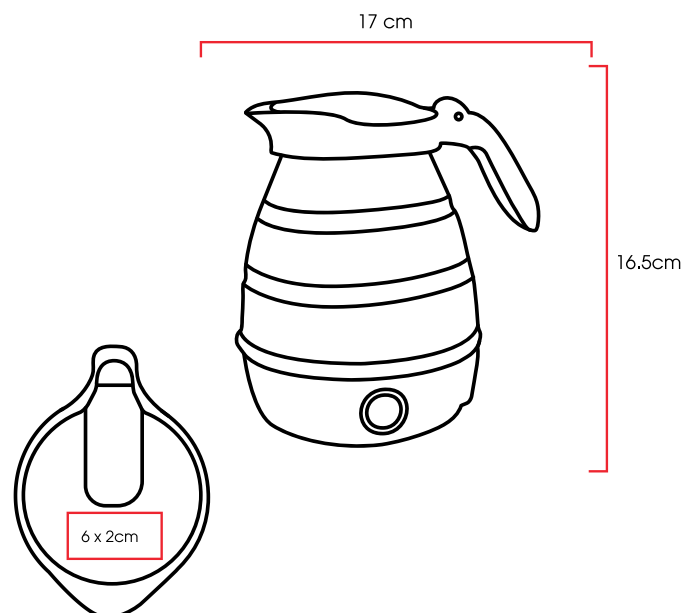

06

17

14

Medidas:

17 x 16,5 x 12 cm

Método de impresión:

Serigrafía

Tampografía

Área de impresión:

5 x 2 cm

PRISA

Pisa

Cortador de pizza metálico con cubierta y tapa de bambú.

Código 02
80834

Medidas: 8,5 x 8,5 x 1,2 cm
Método de impresión: Grabado Láser
Área de impresión: 5 x 2 cm

Jerez