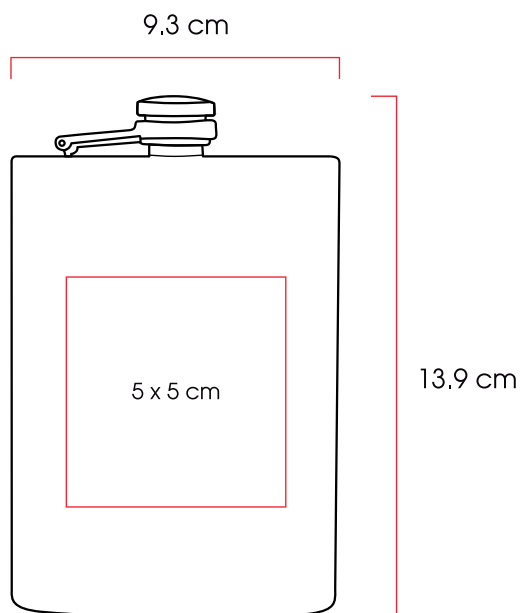

Código 03
10998 

Medidas: 13,5 x Ø 1,0 cm
Método de impresión: Grabado Láser
Área de impresión: 4 x 0,7 cm

Imola

Bolígrafo metálico ecológico con punta de escritura infinita que simula un lápiz. Cuenta con borrador y función touch.

Código 03 07
10969 

Medidas: 14,2 x 1 cm
Método de impresión: Serigrafía,
 Grabado Láser
Área de impresión: 4 X 0,6 cm

MOLLA

Bebibiles

Alabama

Licorera de acero inoxidable con capacidad de 237 ml (8oz) y tapón de seguridad con rosca.

Código 03 07 95 83 89
60684

Medidas: 13,9 x 9,3 x 2 cm
Método de impresión: Grabado Láser
Área de impresión: 5 x 5 cm

Color
NUEVO

WED

Artículo **NUEVO**

Vedi

Termo de acero inoxidable y plástico. Tapa de cierre a presión; con capacidad de 350 ml.