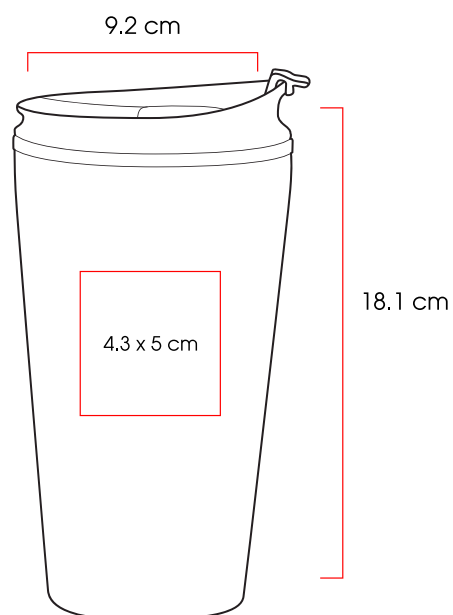

Ferrana Color

Termo de acero inoxidable y plástico con capacidad de 400 ml. Tapa de rosca.

Código
63542

04

06

Medidas:

18,1 x Ø 9,2 cm

Método de impresión:

Tampografía,
Grabado Láser

Área de impresión:

5,5 x 5 cm