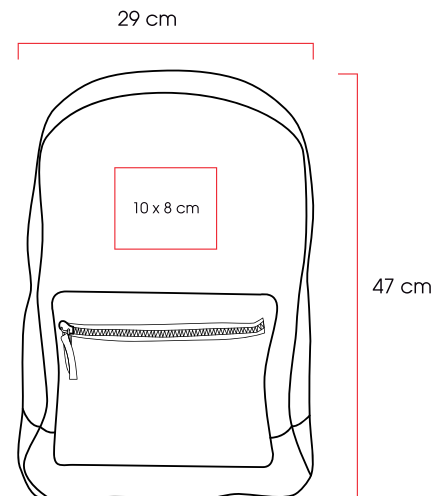

Riga

Maleta de poliéster diamante con asas de sujeción.

Código 03 04
61428 

Medidas: 46,0x29,5x16,0cm
Método de impresión: Serigrafía,
Bordado
Área de impresión: 20 x 10 cm

Roma

Mochila de poliéster con bolsa principal acolchada. Bolsas laterales de malla, compartimento frontal y salida para audífonos.

Código 04 77
61425

Medidas: 45,5x31,0x12,0 cm
Método de impresión: Serigrafía,
 Bordado
Área de impresión: 18 x 10 cm

Paks

Mochila de poliéster 1680D con dos compartimentos de cierre, espacio para laptop y teléfono celular; y salida para audífonos.

Código 03 04
60389

Medidas: 29,0x47,0x11,5cm

Método de impresión: Serigrafía,
Bordado

Área de impresión: 10 x 8 cm

Blida

Mochila de poliéster 600D con dos compartimentos de cierre y bolsa lateral de malla.