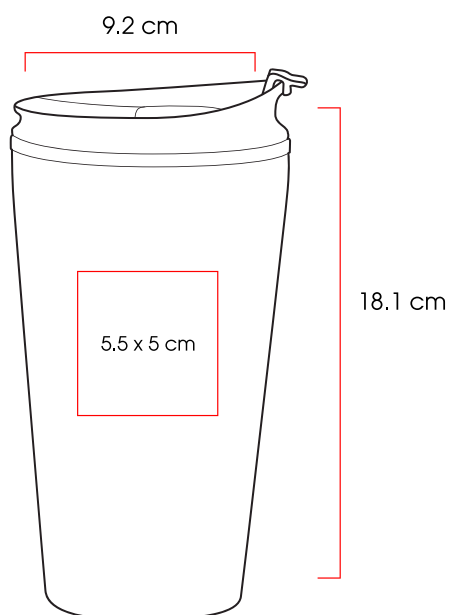

Ferrana

Termo de acero inoxidable y plástico con capacidad de 400 ml. Tapa de rosca.

Código 07
63541

Medidas: 18,1 x Ø 9,2 cm
Método de impresión: Tampografía,
Grabado Láser
Área de impresión: 5,5 x 5 cm