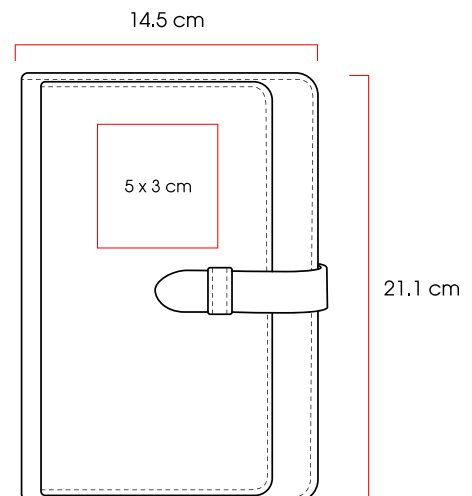

Código 03 04 05
21162 

Medidas: 14,1 x 21,1 x 1,6 cm
Método de impresión: Grabado Láser
Área de impresión: 5 x 3 cm

Altea

Set de libreta y bolígrafo ecológico. Incluye libreta con cubierta dura de bambú, con 80 hojas de papel reciclado. Bolígrafo de mecanismo pulsador, con cuerpo en bambú y accesorios metálicos. Incluye estuche de cartón.

Código 02
21343

Medidas: 15 x 21 x 2,1 cm
Método de impresión: Serigrafía,
Grabado Láser
Área de impresión: 5 x 3 cm

Bokel

Libreta con cubierta de PU, borde metálico, 80 hojas rayadas y cierre magnético.

Código 03
20087 

Medidas: 14,5x21,3x1,8 cm
Método de impresión: Serigrafía,
Grabado Láser,
Termograbado
Área de impresión: 5 x 3 cm

Esparta

Libreta A5 de PU, porta tarjetas y porta bolígrafo, con 128 hojas rayadas.

Código 03 04 05
20088

Medidas: 14,5 x 21,1 x 2,2 cm

Método de impresión: Serigrafía,
Grabado Láser,
Termograbado

Área de impresión: 5 x 3 cm

Ebba

Libreta con cubierta dura de PU, banda elástica, separador, 80 hojas rayadas y sobre porta documentos.