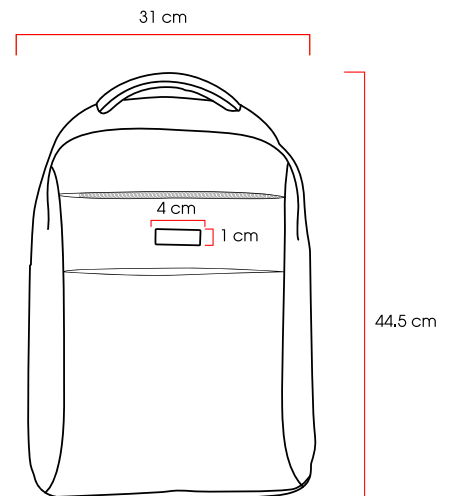

Sevilla

Mochila de poliéster 600D con cierres de alta resistencia y compartimiento acolchado para laptop de 15 pulgadas y bolsillo frontal. Asas acolchadas y ajustables. Incluye placa metálica.

Código   03   07   14   15
60730

Medidas: 31,0x44,5x15,0cm

Método de impresión: Grabado Láser,
Bordado,
Serigrafía

Área de impresión: 4 x 1 cm