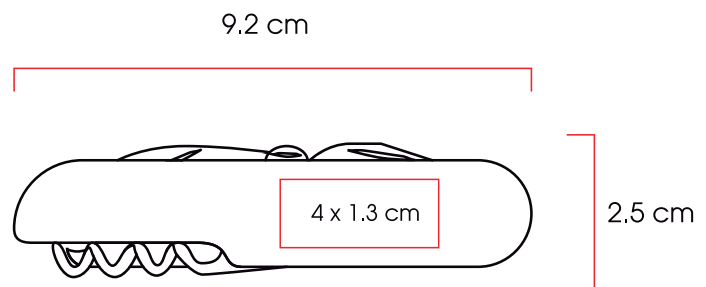

Medidas: 9,2x2,5 cm x 1,5 cm
Método de impresión: Grabado Láser
Área de impresión: 4 x 1,3 cm

Vegas

Vaso de acero inoxidable de 700 ml.

Código
60651

03

06

07

Medidas: