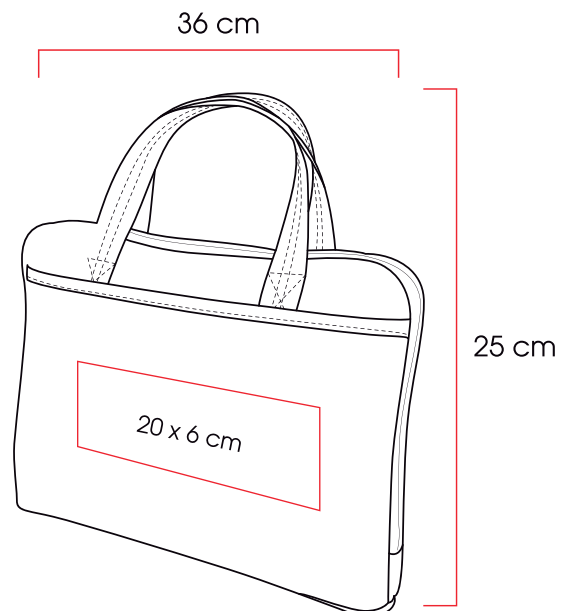

Código 03 04
60389

Medidas: 29,0x47,0x11,5cm

Método de impresión: Serigrafía,
Bordado

Área de impresión: 10 x 8 cm

Blida

Mochila de poliéster 600D con dos compartimentos de cierre y bolsa lateral de malla.

Código 03 04 05 10 77
61159

Medidas: 28,0x45,0x16,0cm

Método de impresión: Serigrafía,
Bordado

Área de impresión: 10 x 8 cm

Chicago

Maletín porta laptop de poliéster 600D, con bolsa interior acolchada adaptable a laptop de 15 pulgadas y 2 compartimientos exteriores. Asas de semipiel y cierre de nylon. Puedes solicitarlo con placa metálica con costo extra.

Código **07**
64295 **—**

Medidas: 36,0 x 25,0 x 2,0 cm
Método de impresión: Grabado Láser,
 Bordado,
 Serigrafía
Área de impresión: 20 x 6 cm

Estambul

Maleta de poliéster con bolsa frontal y bolsas laterales con cierre. Cuenta con correo ajustables y asas de sujeción.