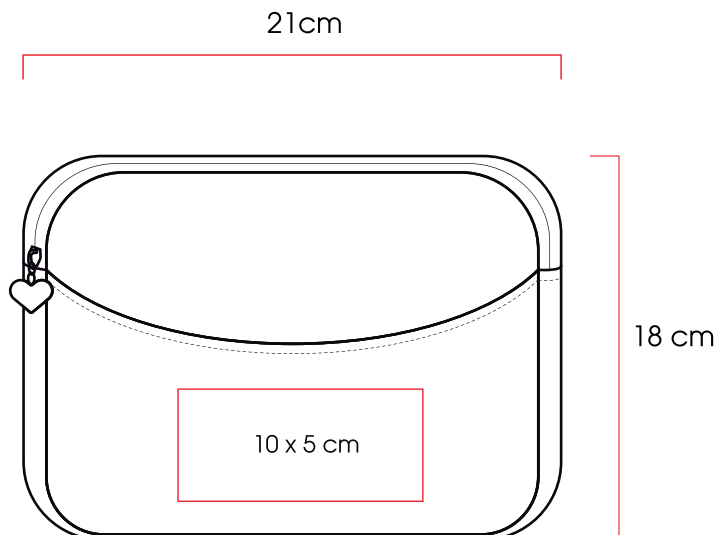

Braga

Bolsa bandolera de poliéster con compartimento principal y un compartimento frontal. Incluye correa ajustable.

Código 03 04 77
64186

Medidas: 25,0x18,0x11,0cm
Método de impresión: Serigrafía
Bordado
Área de impresión: 5 x 3 cm

Kasur

Bolsa ecológica de manta.

Código 02
61158

Medidas: 32,5 x 37 cm
Método de impresión: Serigrafía
Área de impresión: 12 x 5 cm

Keila

Cosmetiquera de poliéster y cierre con detalle de corazón.

Código 04 11 12 16
61427

Medidas: 21,0 x 18,0 x 5,0 cm
Método de impresión: Serigrafía,
Bordado
Área de impresión: 10 x 5 cm

Marbella

Lonchera tipo bolsa de poliéster 600D con forro interior plastificado, botón de cierre magnético y asas sujetables.