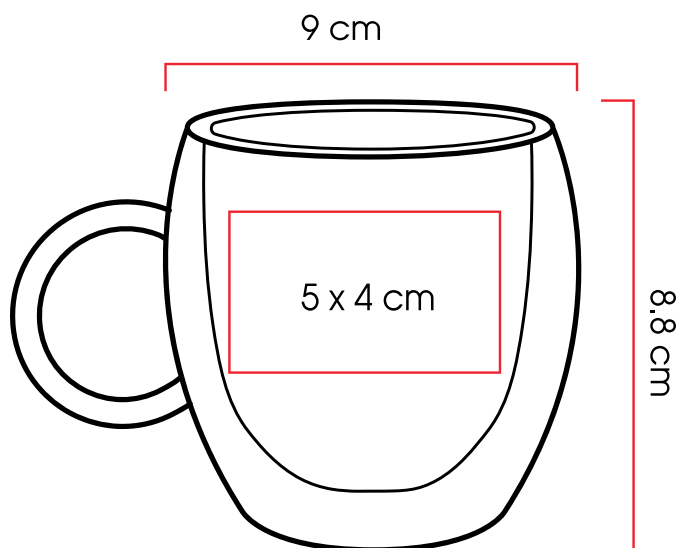

JENNA

Jena

Taza de cristal doble pared de 250 ml.

Código 66
60530 

Medidas: 8,8 x Ø 9,0 cm
Método de impresión: Serigrafía
Grabado Láser
Área de impresión: 5 x 4 cm

Laas

Taza de cristal doble pared de 350 ml.