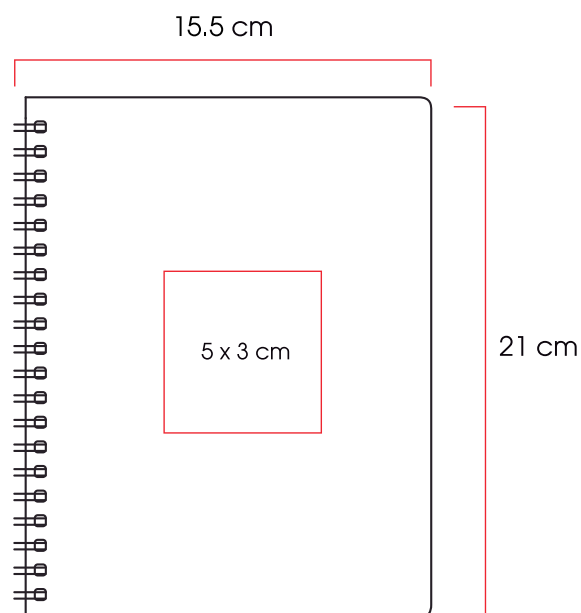

Medidas: 15,5 x 21 x 1,8 cm
Método de impresión: Serigrafía
Grabado Láser
Termograbado

Área de impresión: 5 x 3 cm