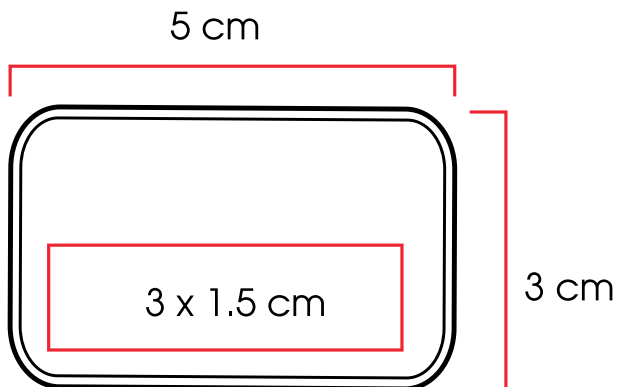

Venlo

Auriculares inalámbricos bluetooth con micrófono, y estuche recargable. Incluye repuestos de goma y cable de carga.

Código 03
40220

Medidas: 5,0x3,0x3,0 cm
Método de impresión: Serigrafía
Tampografía
Área de impresión: 3 x 1,5 cm