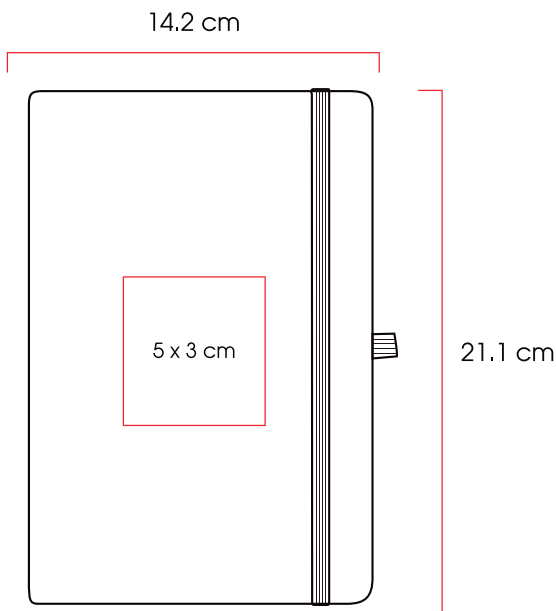

Método de impresión:

Serigrafía

Área de impresión:

5 x 3 cm

Lisboa

Libreta con cubierta dura de PU. Canto, banda elástica, porta bolígrafo y separador del mismo color; con 80 hojas rayadas.

Código 03 05 12 14
21349

Medidas: 14,2x21,1x1,5 cm
Método de impresión: Serigrafía,
 Grabado Láser,
 Termograbado
Área de impresión: 5 x 3 cm

BOA

Novara

Libreta con cubierta dura de PU, banda elástica, separador y 80 hojas rayadas. Recomendamos grabar en láser para que su logo destaque a color.

Código
20997

04

05

08

09

10

Medidas:

14,2 x 21,1 x 1,6 cm