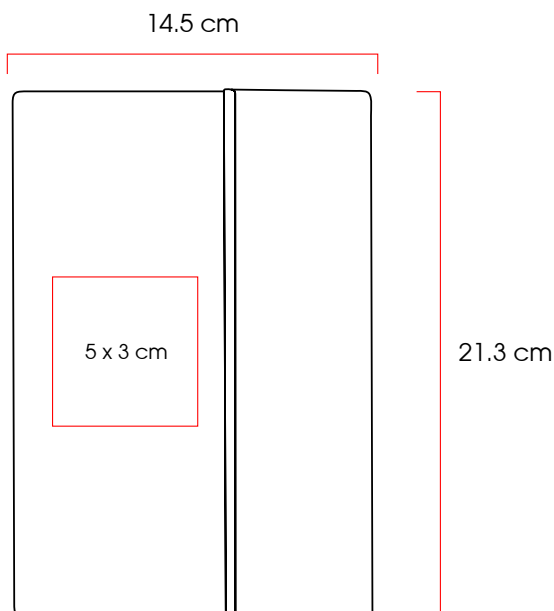

Código 03 04 05
21162 

Medidas: 14,1 x 21,1 x 1,6 cm
Método de impresión: Grabado Láser
Área de impresión: 5 x 3 cm

Altea

Set de libreta y bolígrafo ecológico. Incluye libreta con cubierta dura de bambú, con 80 hojas de papel reciclado. Bolígrafo de mecanismo pulsador, con cuerpo en bambú y accesorios metálicos. Incluye estuche de cartón.

Código 02
21343

Medidas: 15 x 21 x 2,1 cm
Método de impresión: Serigrafía,
Grabado Láser
Área de impresión: 5 x 3 cm

Bokel

Libreta con cubierta de PU, borde metálico, 80 hojas rayadas y cierre magnético.

Código 03
20087 

Medidas: 14,5x21,3x1,8 cm
Método de impresión: Serigrafía,
Grabado Láser,
Termograbado
Área de impresión: 5 x 3 cm

Esparta

Libreta A5 de PU, porta tarjetas y porta bolígrafo, con 128 hojas rayadas.

Código 03 04 05
20088

Medidas: 14,5 x 21,1 x 2,2 cm

Método de impresión: Serigrafía,
Grabado Láser,
Termograbado

Área de impresión: 5 x 3 cm

Ebba

Libreta con cubierta dura de PU, banda elástica, separador, 80 hojas rayadas y sobre porta documentos.