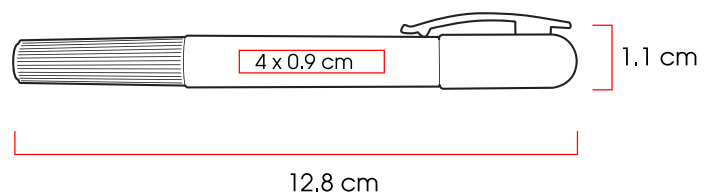

Código
10721

Medidas: 12,8 x Ø 1,1 cm
Método de impresión: Serigrafía
Área de impresión: 4 x 0.9 cm