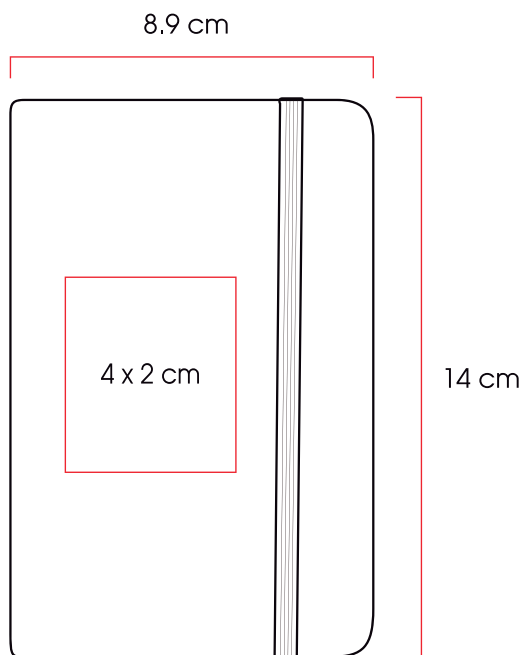

Código
40120

03

04

05

77

Medidas:

18,5 x 19,0 x 8,0 cm

Método de impresión:

5 x 3 cm

1 cm

8.5 cm

10.9 cm

4 x 0.6 cm

5 x 3 cm

Montana

Libreta ecológica flexible elaborada con papel de piedra con 48 hojas rayadas. Es resistente al agua y suave al tacto.

Código 03 04 07
21395 

Medidas: 12,8x17,8x0,60cm
Método de impresión: Serigrafía
Área de impresión: 5 x 3 cm

MANANA

COLOR NUEVO · COLOR NUEVO · COLOR NUEVO ·
**Color
NUEVO** · COLOR NUEVO · COLOR NUEVO ·

Praga Color

Libreta con cubierta dura de PU, banda elástica, separador, 80 hojas rayadas.

Código	03	04	05	06	08	09	10	
21984								
	11	12	14	16	17	18	77	99

Medidas: 8,9 x 14,0 x 1,5 cm
Método de impresión: Serigrafía,
 Termograbado
Área de impresión: 4 x 2 cm