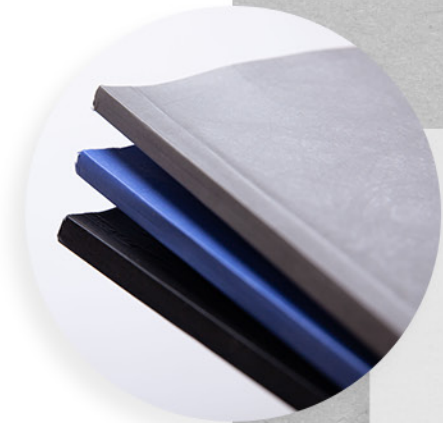

Montana

Libreta ecológica flexible elaborada con papel de piedra con 48 hojas rayadas. Es resistente al agua y suave al tacto.

Código   03   04   07
21395

Medidas: 12,8x17,8x0,60cm
Método de impresión: Serigrafía
Área de impresión: 5 x 3 cm