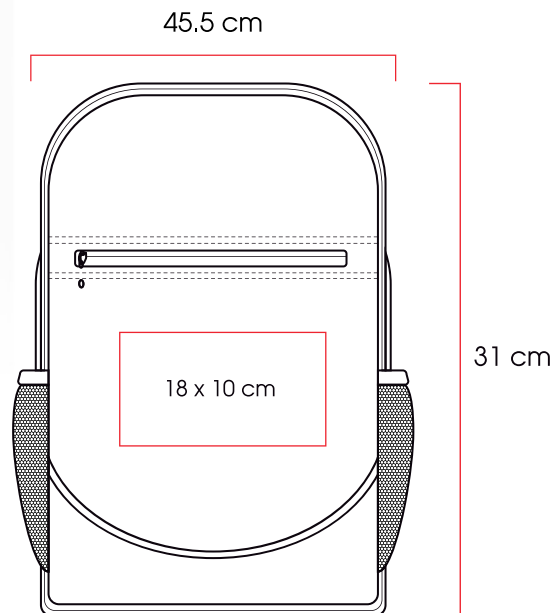

ARTÍCULO NUEVO
**Artículo
NUEVO**
ARTÍCULO NUEVO

Brasilia

Mochila de poliéster, con dos compartimientos de cierre y bolsas laterales de malla.

Código
64827

Medidas: 30 x 39,5 x 13 cm
Método de impresión: Serigrafía,
Bordado
Área de impresión: 10 x 8 cm

Riga

Maleta de poliéster diamante con asas de sujeción.

Código 03 04
61428 

Medidas: 46,0x29,5x16,0cm
Método de impresión: Serigrafía,
Bordado
Área de impresión: 20 x 10 cm

Roma

Mochila de poliéster con bolsa principal acolchada. Bolsas laterales de malla, compartimento frontal y salida para audífonos.

Código 04 77
61425

Medidas: 45,5x31,0x12,0 cm
Método de impresión: Serigrafía,
 Bordado
Área de impresión: 18 x 10 cm

Paks

Mochila de poliéster 1680D con dos compartimentos de cierre, espacio para laptop y teléfono celular; y salida para audífonos.