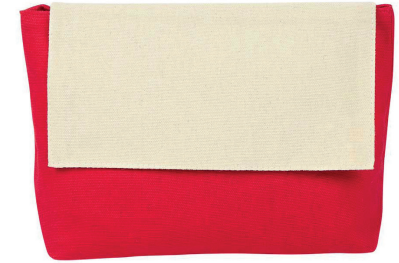

Material: Algodón

Colores: N/P/R

Técnica de impresión: Serigrafía

Área de impresión: 12 x 6 cm

N

R

P

DAM 009

Cosmetiquera Lorelei

Cosmetiquera transparente con yute de color y cierre.

Medida: 25 x 16 cm

Material: Yute / Plástico

Colores: A/N/P/R

Técnica de impresión: Serigrafía

Área de impresión: 13 x 4 cm

P