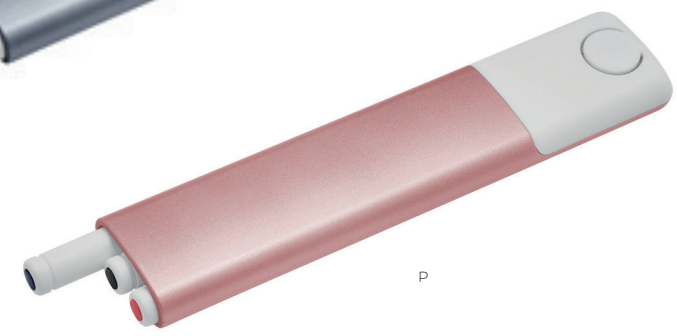

Medida: 3 x 13.5 cm Estuche / 0.85 x 12 cm Bolígrafos

Material: Plástico

Colores: OX/P

Técnica de impresión: Serigrafía / Tampografía

Área de impresión: 0.7 x 6 cm Estuche

OX

P

CRG 048