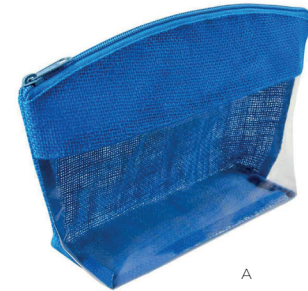

Cosmetiquera Lorelei

Cosmetiquera transparente con yute de color y cierre.

Medida: 25 x 16 cm

Material: Yute / Plástico

Colores: A/N/P/R

Técnica de impresión: Serigrafía

Área de impresión: 13 x 4 cm

P

A

R

N

 **DAM 027**

Cosmetiquera Caen

Cosmetiquera con fuele. Compartimento principal con cierre. Incluye asa.

Medida: 23.5 x 16 x 9 cm

Material: Curpiel