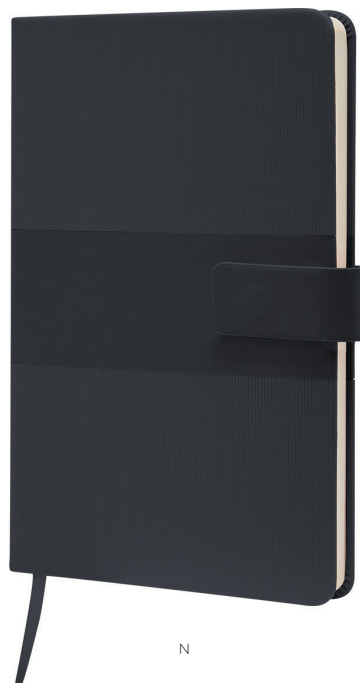

Libreta Magnet

Libreta con 80 hojas de raya. Incluye broche magnético y separador de hojas.

Medida: 14.5 x 21 cm

Material: Curpiel

Colores: AP/N/R

Técnica de impresión: Serigrafía / Termograbado

Área de impresión: 8 x 4 cm

ZEGNO®

N

R

AP

HL 9090

Libreta Drew

Libreta con 96 hojas de raya. Pasta suave y flexible. Incluye espacio para bolígrafo de lado izquierdo, separador de hojas y canto del mismo color que la pasta.

Medida: 16 x 21.4 cm