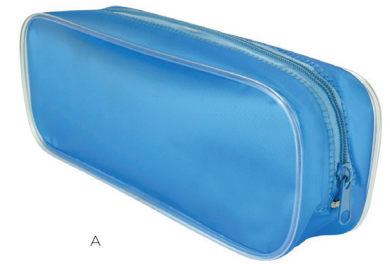

SIN 128

Cosmetiquera Sella

Cosmetiquera de plástico con fuelle.
Compartimento principal con cierre.

Medida: 20.5 x 7.5 x 5.5 cm

Material: PVC

Colores: A/B/P

Técnica de impresión: Serigrafía

Área de impresión: 16 x 5 cm