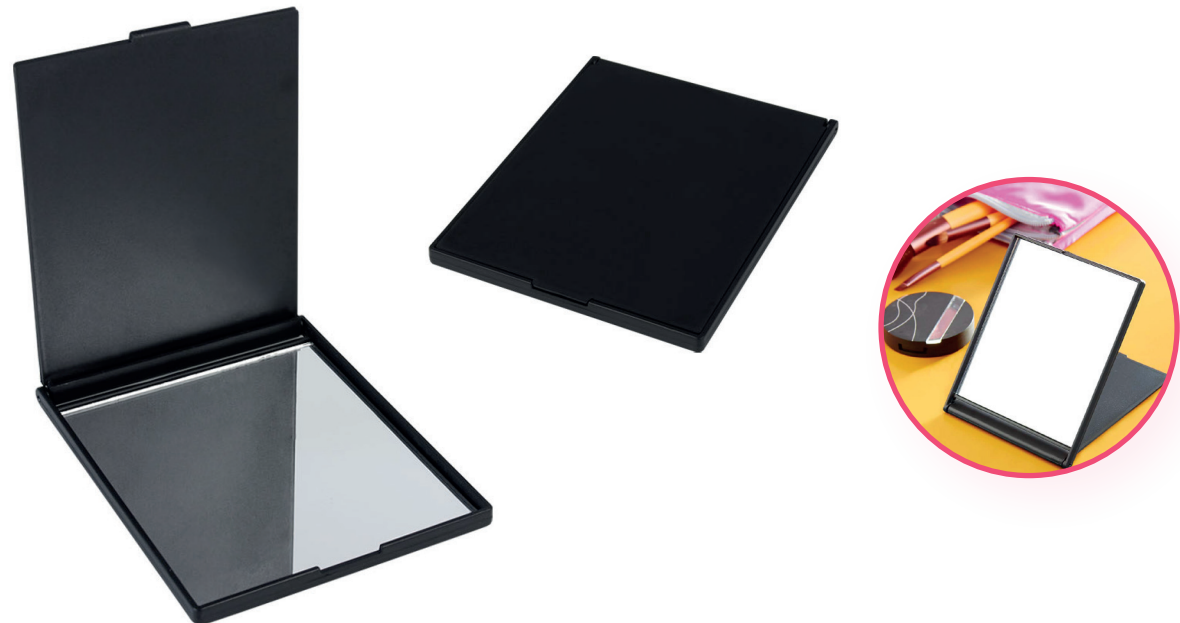

P

DAM 028

Cosmetiquera Berna

Compartimento principal con cierre. Interior con forro. Su diseño permite una mayor abertura para fácil acceso.

Medida: 23 x 10.5 x 10.5 cm

Material: Curpiel / Poliéster Forro

Colores: G/P

Medida: 6 cm Diámetro

Material: Plástico

Colores: AT/BT/GT/PT

Técnica de impresión: Serigrafía / Tampografía

Área de impresión: 5 cm Diámetro

DAM 120

Espejo Larisa

Espejo rectangular de bolsillo. La tapa sirve como base.

Medida: 9 x 11.5 cm

Material: Plástico

Colores: Negro

Técnica de impresión: Serigrafía / Tampografía

Área de impresión: 6 x 8.5 cm

DAM 033

Set de Aplicadores Maquillash

Estuche con 6 esponjas para maquillaje. Las esponjas tienen forma de cuña para una fácil aplicación de maquillaje o corrector líquido y en crema. Tienen una textura suave y absorbente al agua. Pueden utilizarse húmedas o en seco.