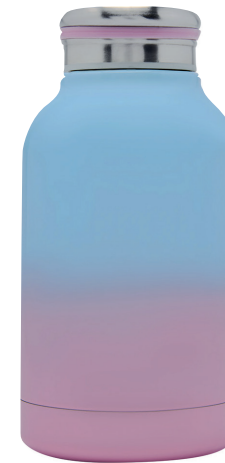

Mini termo color degradado. Doble pared. Cerrado al vacío. Pared interna y externa de acero inoxidable. Mantiene temperatura caliente 6 hrs y temperatura fría 8 hrs aproximadamente. Tapa con sistema de rosca. Termo pintado a mano por lo que el color y degradado pueden variar. Incluye caja individual.

Medida: 7.2 x 14 cm

Material: Acero Inoxidable / Plástico

Capacidad: 240 ml

Colores: A/MC/N/V

Técnica de impresión: Láser / Serigrafía

Área de impresión: 5 x 5 cm

V

A

N

MC

TMPS 92

Termo Mestar

Doble pared. Cerrado al vacío. Pared interna y externa acero inoxidable. Con sistema de succión en base que permite la fijación a la superficie evitando el derrame por accidente. Tapa de plástico con boquilla y sobre tapa de cierre a presión. Mantiene temperatura caliente 6 hrs y temperatura fría 8 hrs aproximadamente. Incluye caja individual.