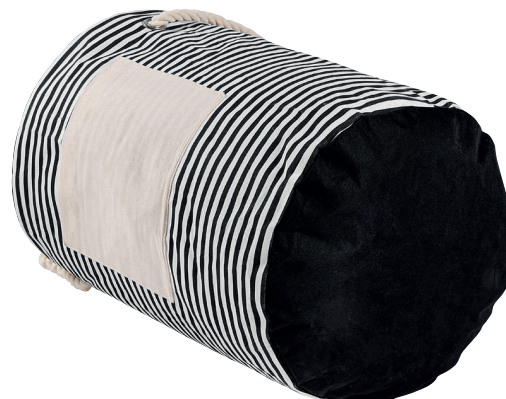

KTC 973

Cesto para Ropa Judith

Bolsa principal con jareta y bolsa frontal. Interior laminado. Incluye asas de mano laterales.

Medida: 30 x 50 cm

Material: Algodón

Colores: Negro

Técnica de impresión: Serigrafía

Área de impresión: 15 x 12 cm