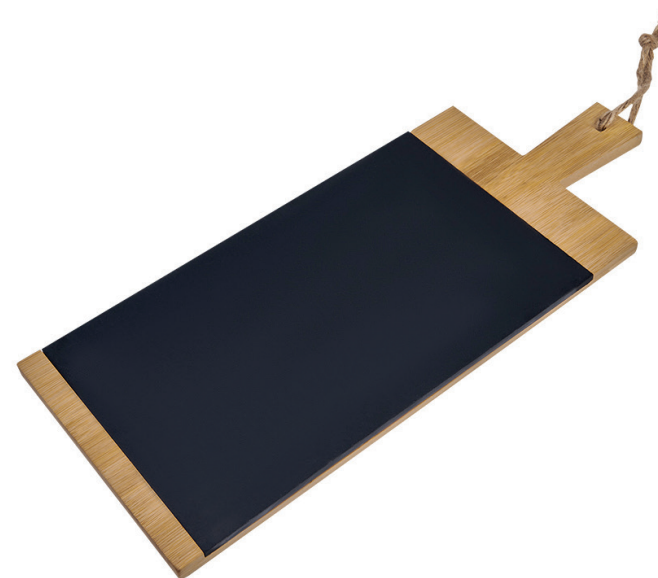

PWT 230

Tabla Bansa

Tabla de cocina de bambú con piedra. La placa de piedra es removible. Incluye asa.

Medida: 39 x 16 cm

Material: Madera / Piedra / Yute

Colores: Beige

Técnica de impresión: Serigrafía y Láser en madera

Área de impresión: 2.5 x 8 cm