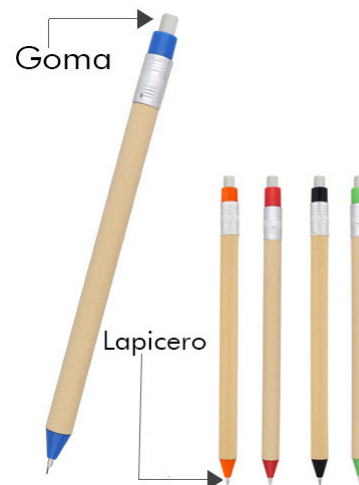

ST 5295

Set de escritura de plástico con asa que sirve como base que contiene: 3 bolígrafos de color (negro, rojo y azul), 1 lapicero y 1 marcatextos verde.

MT Plástico M 5,5 x 15 cm E 200 Pzas. MI 4 x 10 cm TI Tampografía / Serigrafía

Bolígrafos

GRAFITO

BP 19012

Lapicero ecológico con barril de papel reciclado y goma en la parte superior. Incluye puntillas.

MT Cartón M 11 x 16,6 cm E 1000 Pzas MI 1 x 5 cm TI Serigrafía / Tampografía

Repuesto disponible de puntillas

INIDIANA

BP 2805W

NUEVO

Bolígrafo con clip, barril y punta de wheat straw (fibra de trigo), grip de goma y mecanismo de click.

MT Wheat Straw M 1 x 14 cm E 1000 Pzas MI 0,8 x 4 cm TI Tampografía

LUXOR

BP 2809

Bolígrafo de plástico de color sólido con clip transparente y grip de goma.

MT Plástico M 1 x 14,5 cm E 1000 Pzas

MI 0,8 x 3,8 cm TI Serigrafía / Tampografía

TOKIO

O 081

NUEVO

Carpeta de poliuretano con broche magnético y placa metálica, con porta papeles en la pasta, en el interior cuenta con porta tarjetas, 88 hojas rayadas y arillo metálico.