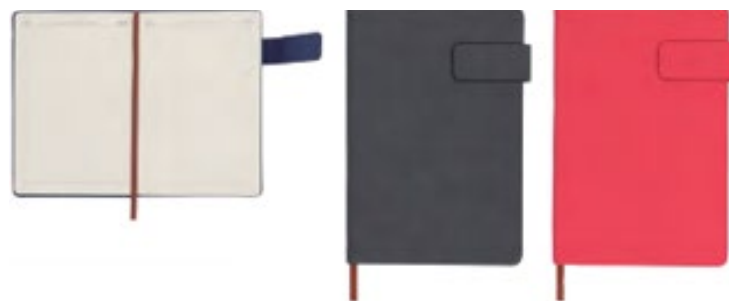

ROMA

O 089

NUEVO

Libreta de poliuretano con broche magnético, 96 hojas rayadas y separador.

MT Poliuretano M 145 X 21 cm E 60 Pzas MI 9 x 9 cm TI Serigrafía / Tampografía Grabado en bajo relieve / Láser