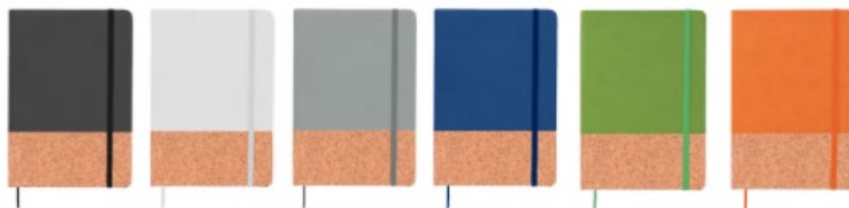

Libretas

MAPLE

NUEVO

O 085

Libreta de poliuretano con detalle de corcho, banda elástica, 90 hojas rayadas y separador.

MT Poliuretano / corcho
 M 145 X 21 cm
 E 80 Pzas
 MI 11 x 8 cm
 TI Serigrafía / Tampografía
 Grabado en bajo relieve / Láser

SPARTAN

NUEVOS
COLORES

O 055

Libreta de poliuretano con espiral metálico y 70 hojas rayadas.

MT Poliuretano
 M 145 x 21 cm
 E 80 Pzas
MI 9 x 15 cm
 TI Serigrafía / Tampografía
 Grabado en bajo relieve / Láser