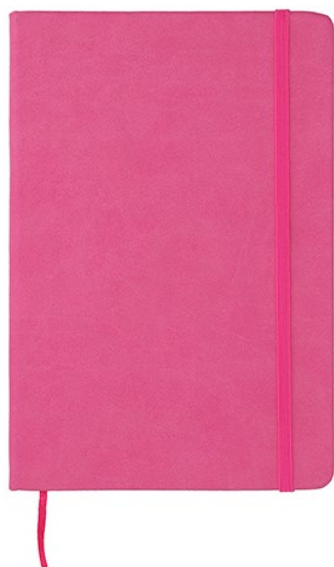

Plástico / Rubber

1 x 14 cm

1000 Pzas.

0.8 x 4 cm

Tampografía

PREMIUM

O 006

Libreta de poliuretano con 90 hojas rayadas.