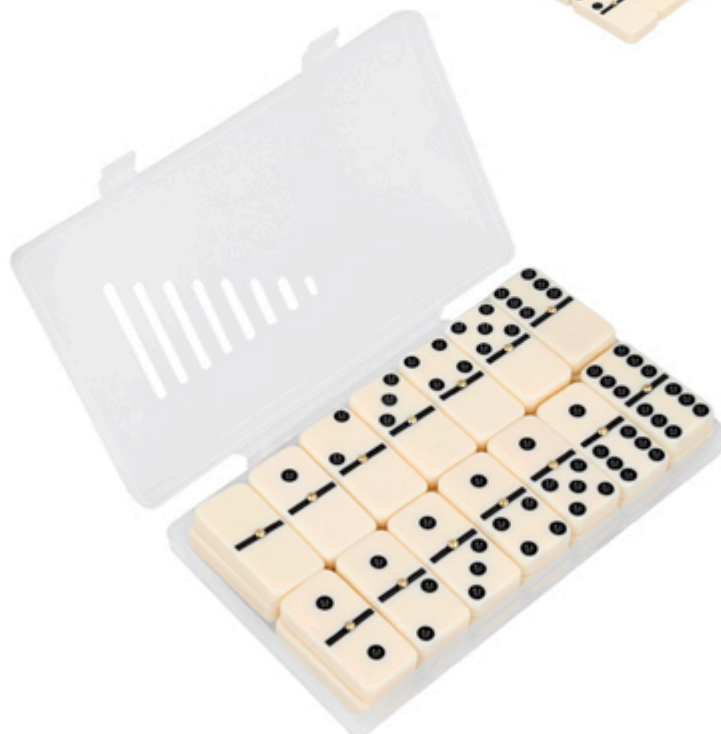

MACAO

NUEVO

TL 016

Dominó con 28 fichas y estuche de plástico.

MT Plástico

M 17,5 x 10,5 cm

E 40 Pzas

MI 9 x 4 cm

TI Tampografía / Serigrafía