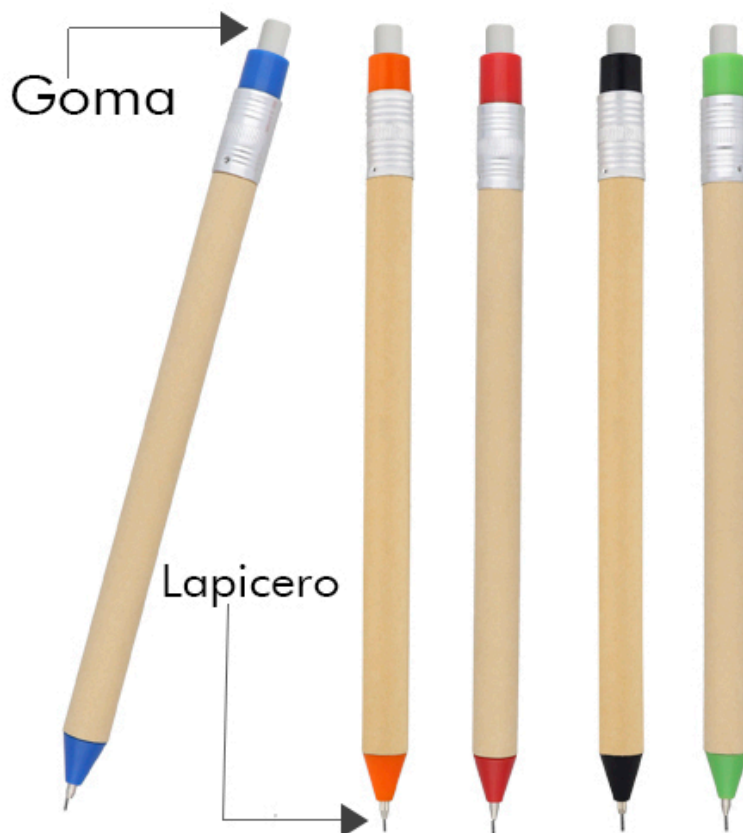

TI Serigrafía / Tampografía

GRAFITO

NUEVO

BP 19012

Lapicero ecológico con barril de papel reciclado y goma en la parte superior.

- MT Cartón
- M 11 x 166 cm
- E 1000 Pzas.
- MI 1 x 5 cm
- Ti Serigrafía / Tampografía