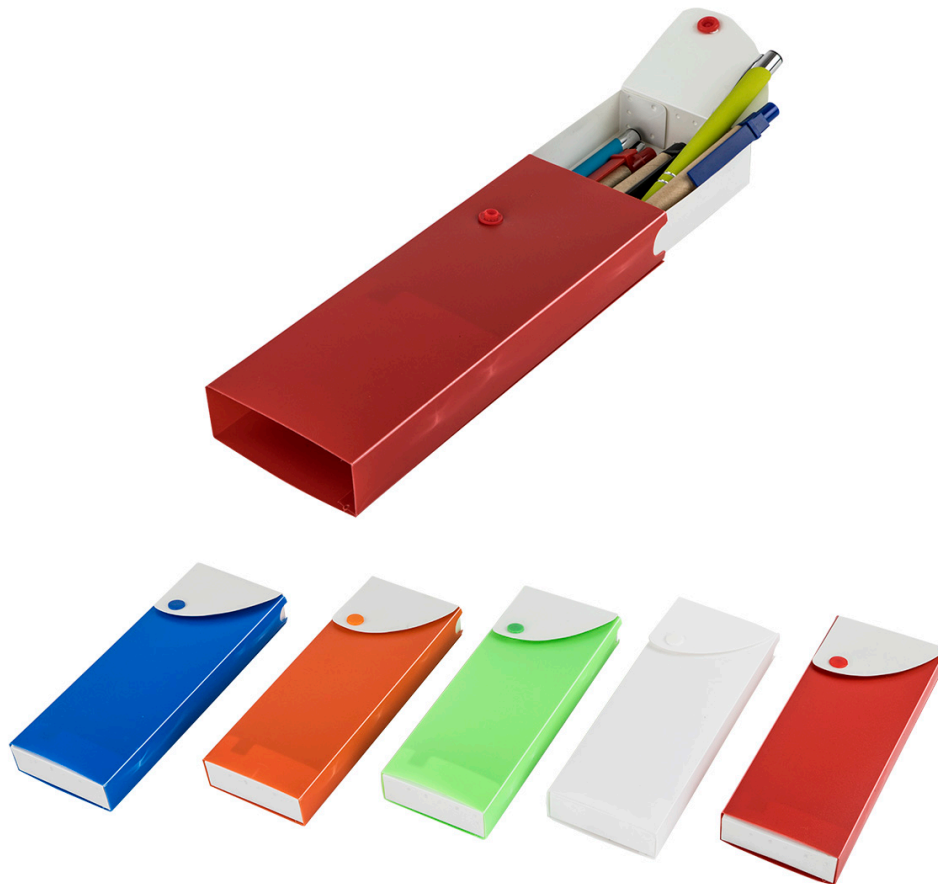

KUYA

O 031

Lapicera de plástico con broche.

MT Plástico

M 20 x 7.5 cm

E 480 Pzas

MI 5 x 8 cm

TI Serigrafía