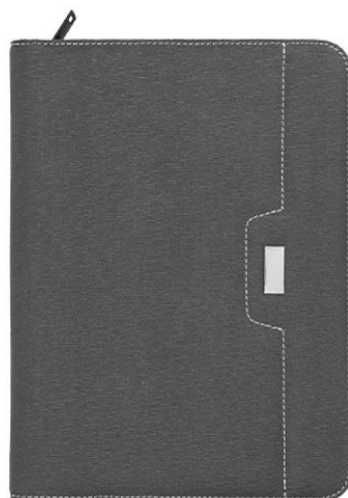

HENDRIK

O 053

Carpeta de poliuretano con cierre, portatarjetas, hojas rayadas y arillo metálico.

MT Poliuretano M 22 x 29 cm E 24 Pzas

MI 11 x 23 cm TI Serigrafía / Tampografía