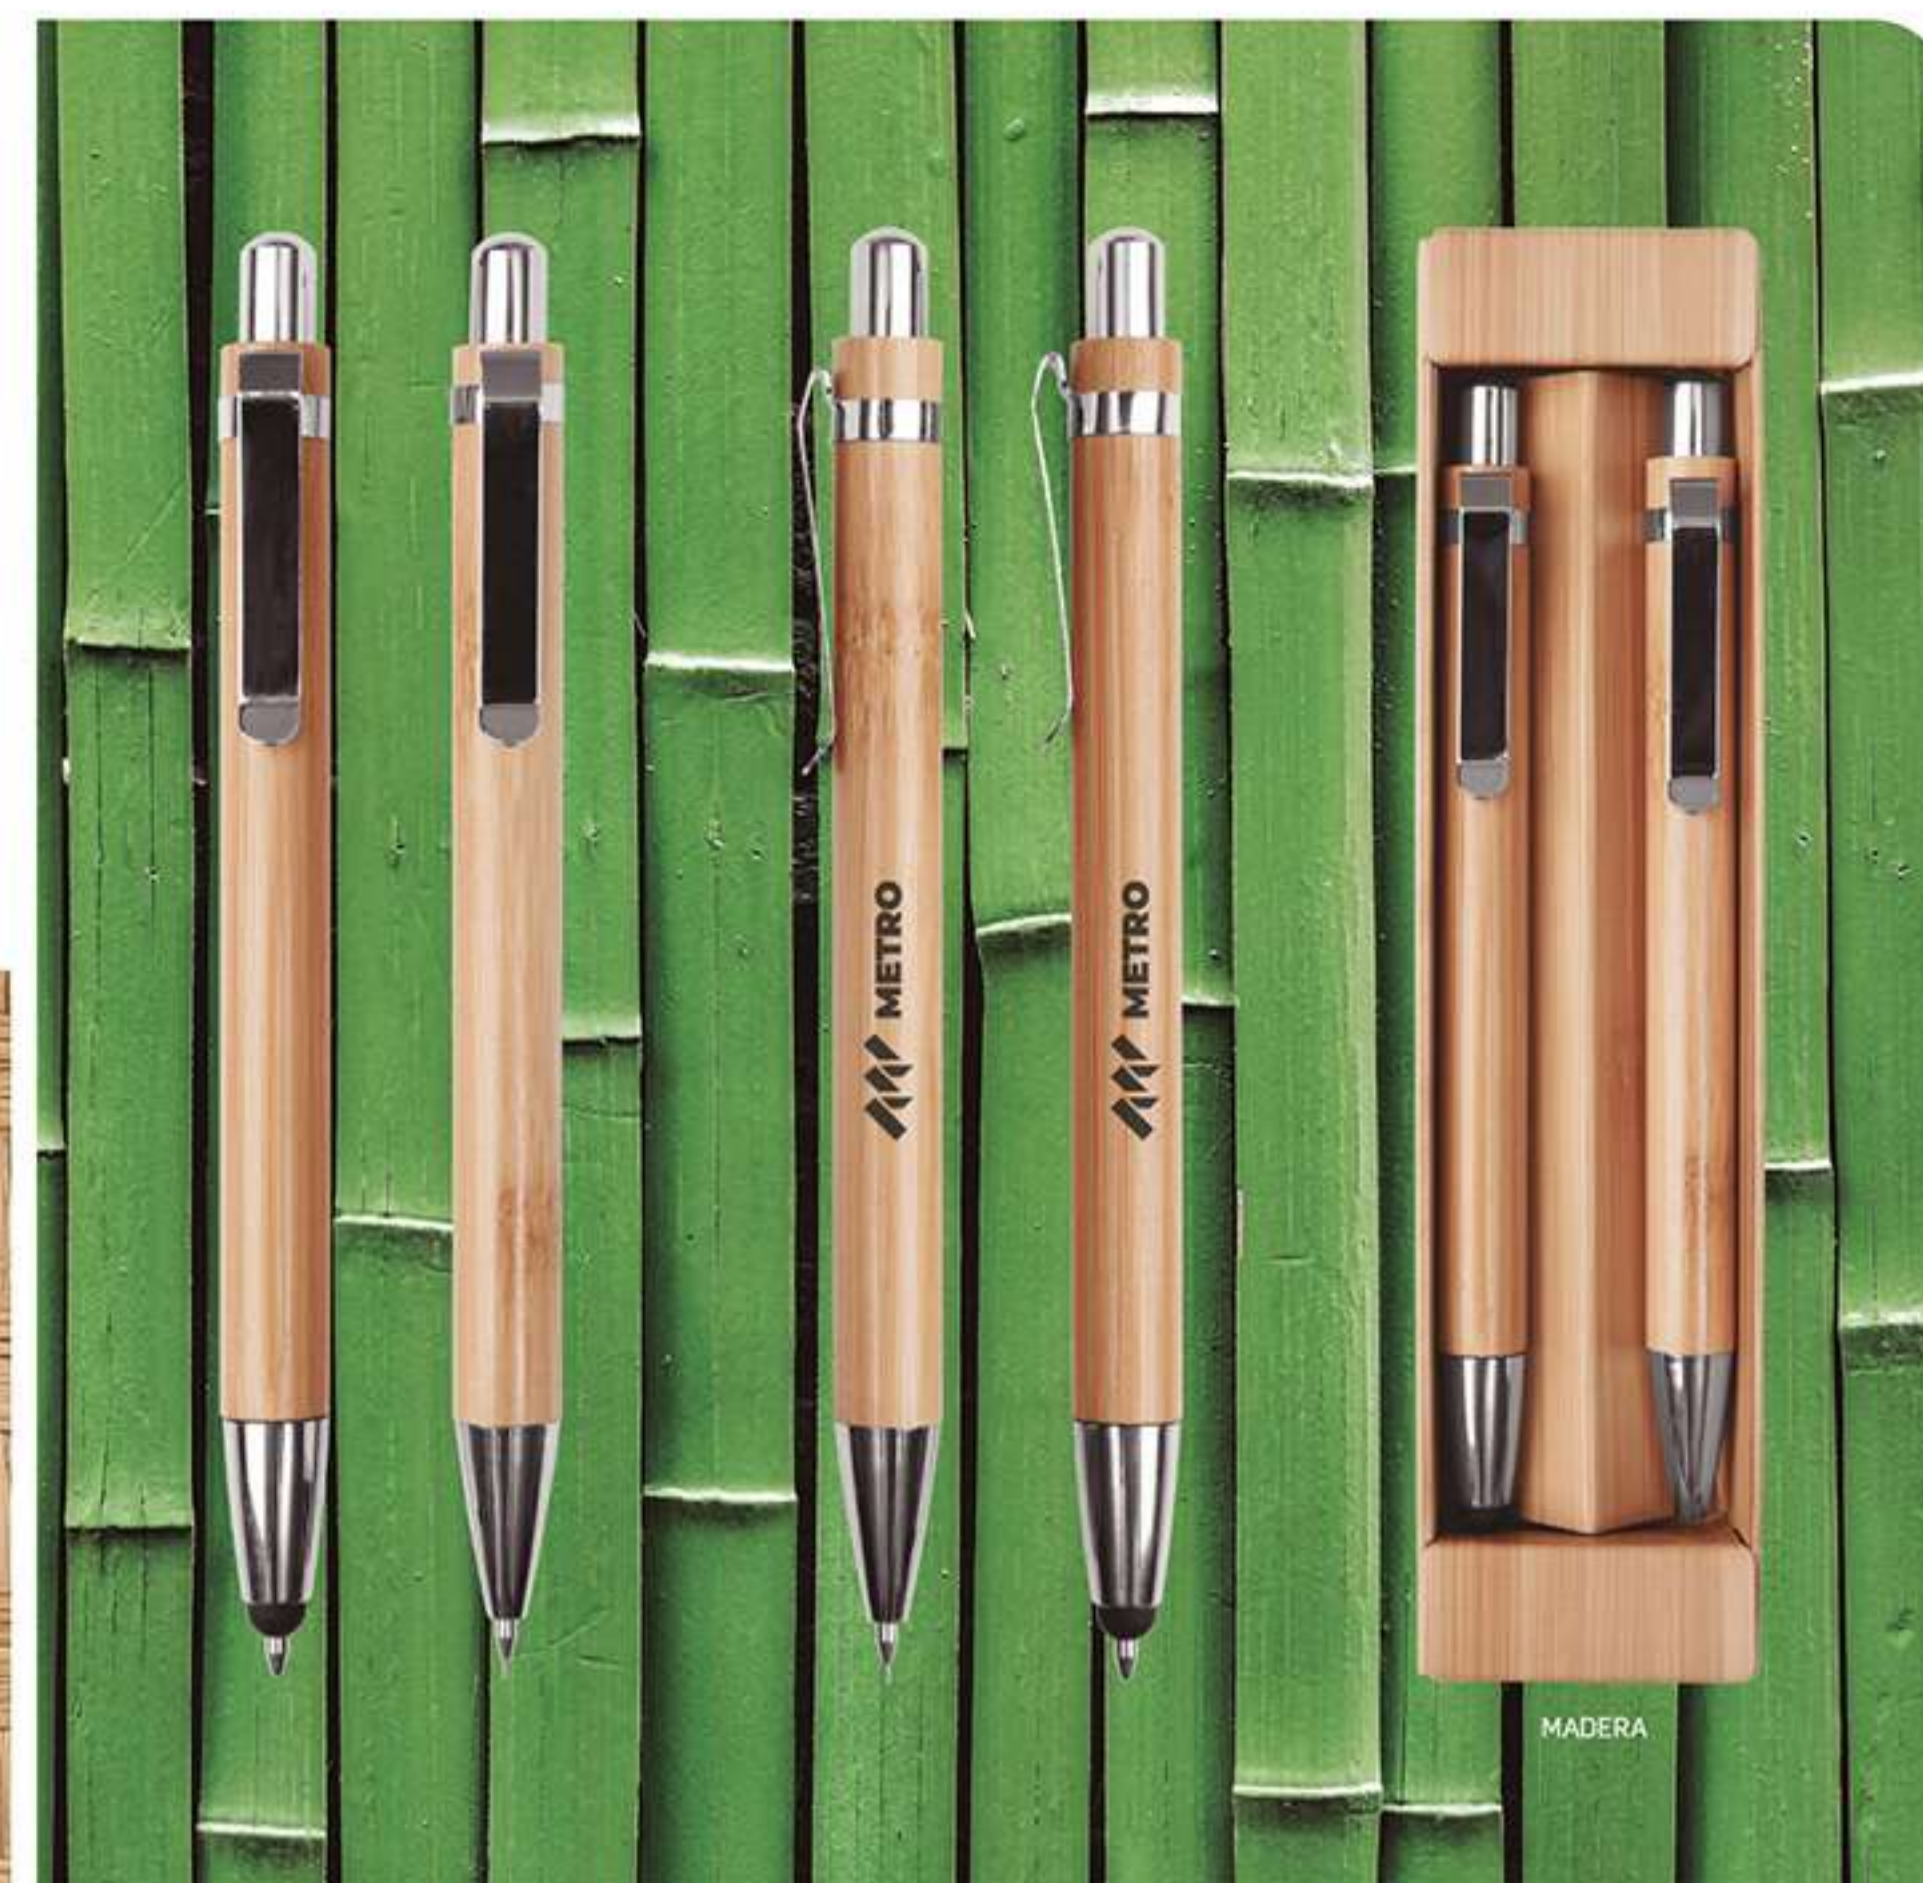

Escritura

BP192

BOLÍGRAFO DE MADERA

Madera de bambú. Cuerpo de madera. Pulsador y punta de plástico color plata. Clip metálico. Tinta negra.

BAMBÚ+PLATA

BP258

SET BAMBÚ "NAGANO"

Bambú. Set de bolígrafo y lapicero. Cuerpo de madera. Clip metálico. Punta y pulsador plásticos. El bolígrafo tiene punta touch. Caja de cartón imitación madera.

MADERA

BP218

BOLÍGRAFO TOUCH

Madera de bambú con clip metálico. Pulsador y punta de plástico color plata. Punta touch para pantallas táctiles y tinta negra.

BAMBÚ

BP272

BOLÍGRAFO BAMBÚ "LUCKY"

Bambú. Cuerpo de bambú. Grip, punta, clip y pulsador de plástico de color.

AZUL GRAFITO PLATA

BP295
BOLÍGRAFO "BURMA"

Aluminio. Cuerpo metálico de color. Clip, punta, y pulsador color plata. En el centro del bolígrafo cuenta con dos arandelas y más arriba finalizando el clip cuenta con una muesca color plata. Tinta negra.