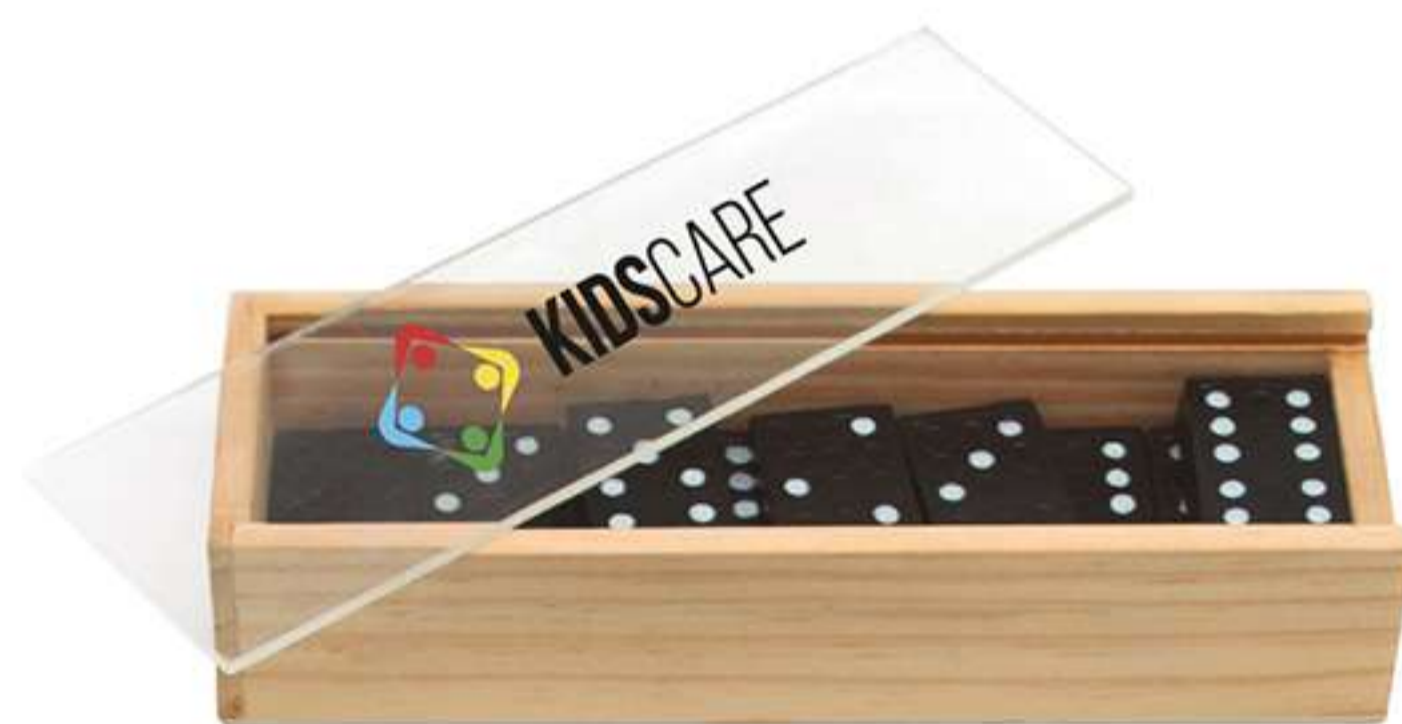

EN17
ROMPECABEZAS "3 EN 1"

22 x 7 x 7,7 cm. Madera. Piezas de madera para armar 3 figuras: una estrella, un cubo y una pirámide. Estuche de madera con divisiones y tapa de plástico.

MADERA

EN19
JUEGO DE DOMINÓ

15 x 5 x 3 cm. Plástico y madera. Juego de dominó con 28 piezas plásticas, caja de madera y tapa plástica transparente.

MADERA

MADERA

T348
CREATIVE COLOR BOX

15,6 x 11,6 x 2,9 cm. Set de dibujo en caja de madera. Con acuarelas, crayolas, pincel, lápiz negro, goma y sacapuntas.

- SERIGRAFÍA
- TAMPOGRAFÍA
- GRABADO EN LÁSER
- FULL COLOR
- BORDADO
- TRANSFER
- CAJA DE REGALO