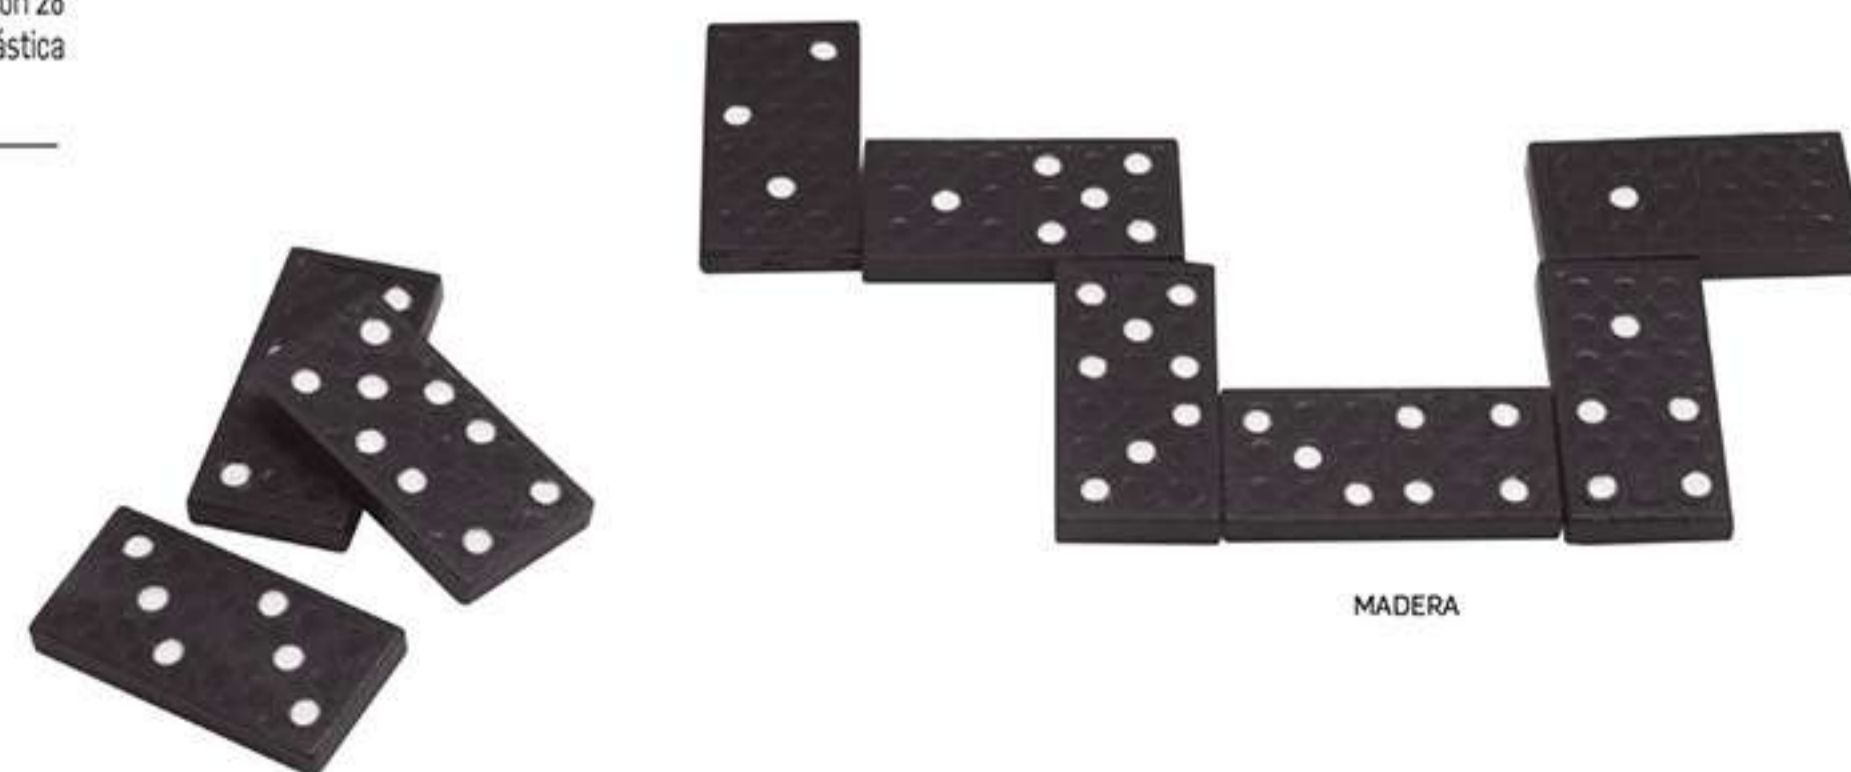

EN19
JUEGO DE DOMINÓ

15 x 5 x 3 cm. Plástico y madera. Juego de dominó con 28 piezas plásticas, caja de madera y tapa plástica transparente.

MADERA