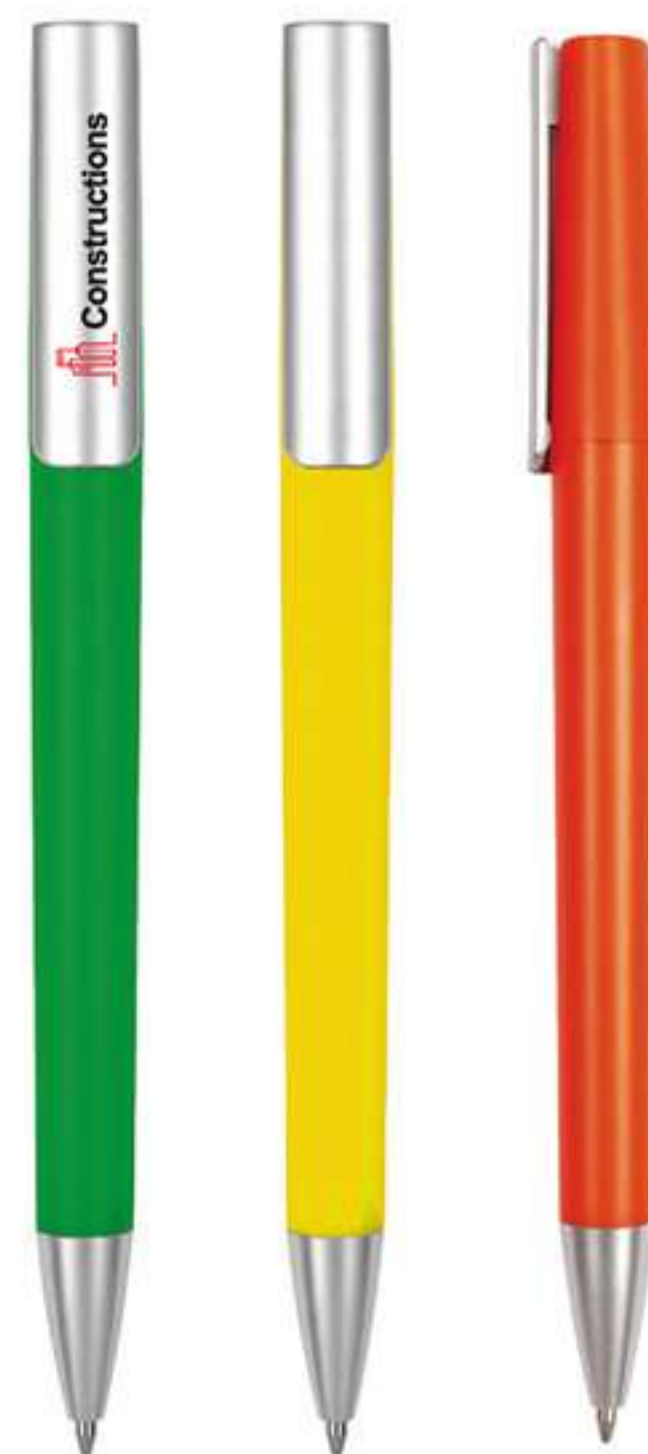

ROSA

VERDE

BLANCO+PLATA

AZUL+PLATA

BP266
BOLÍGRAFO PLÁSTICO "TIP"

Plástico. Cuerpo mate de color. Pulsador, clip y punta color plata. Detalle en el clip

BP238
BOLÍGRAFO PLÁSTICO "INN"

Plástico. bolígrafo con cuerpo de color. Clip innovador. Punta y pulsador con detalles color plata.

NEGRO

ROJO

AMARILLO

VERDE

VERDE

AMARILLO

NARANJA

BP250
BOLIGRAFO PLÁSTICO "NANTES"