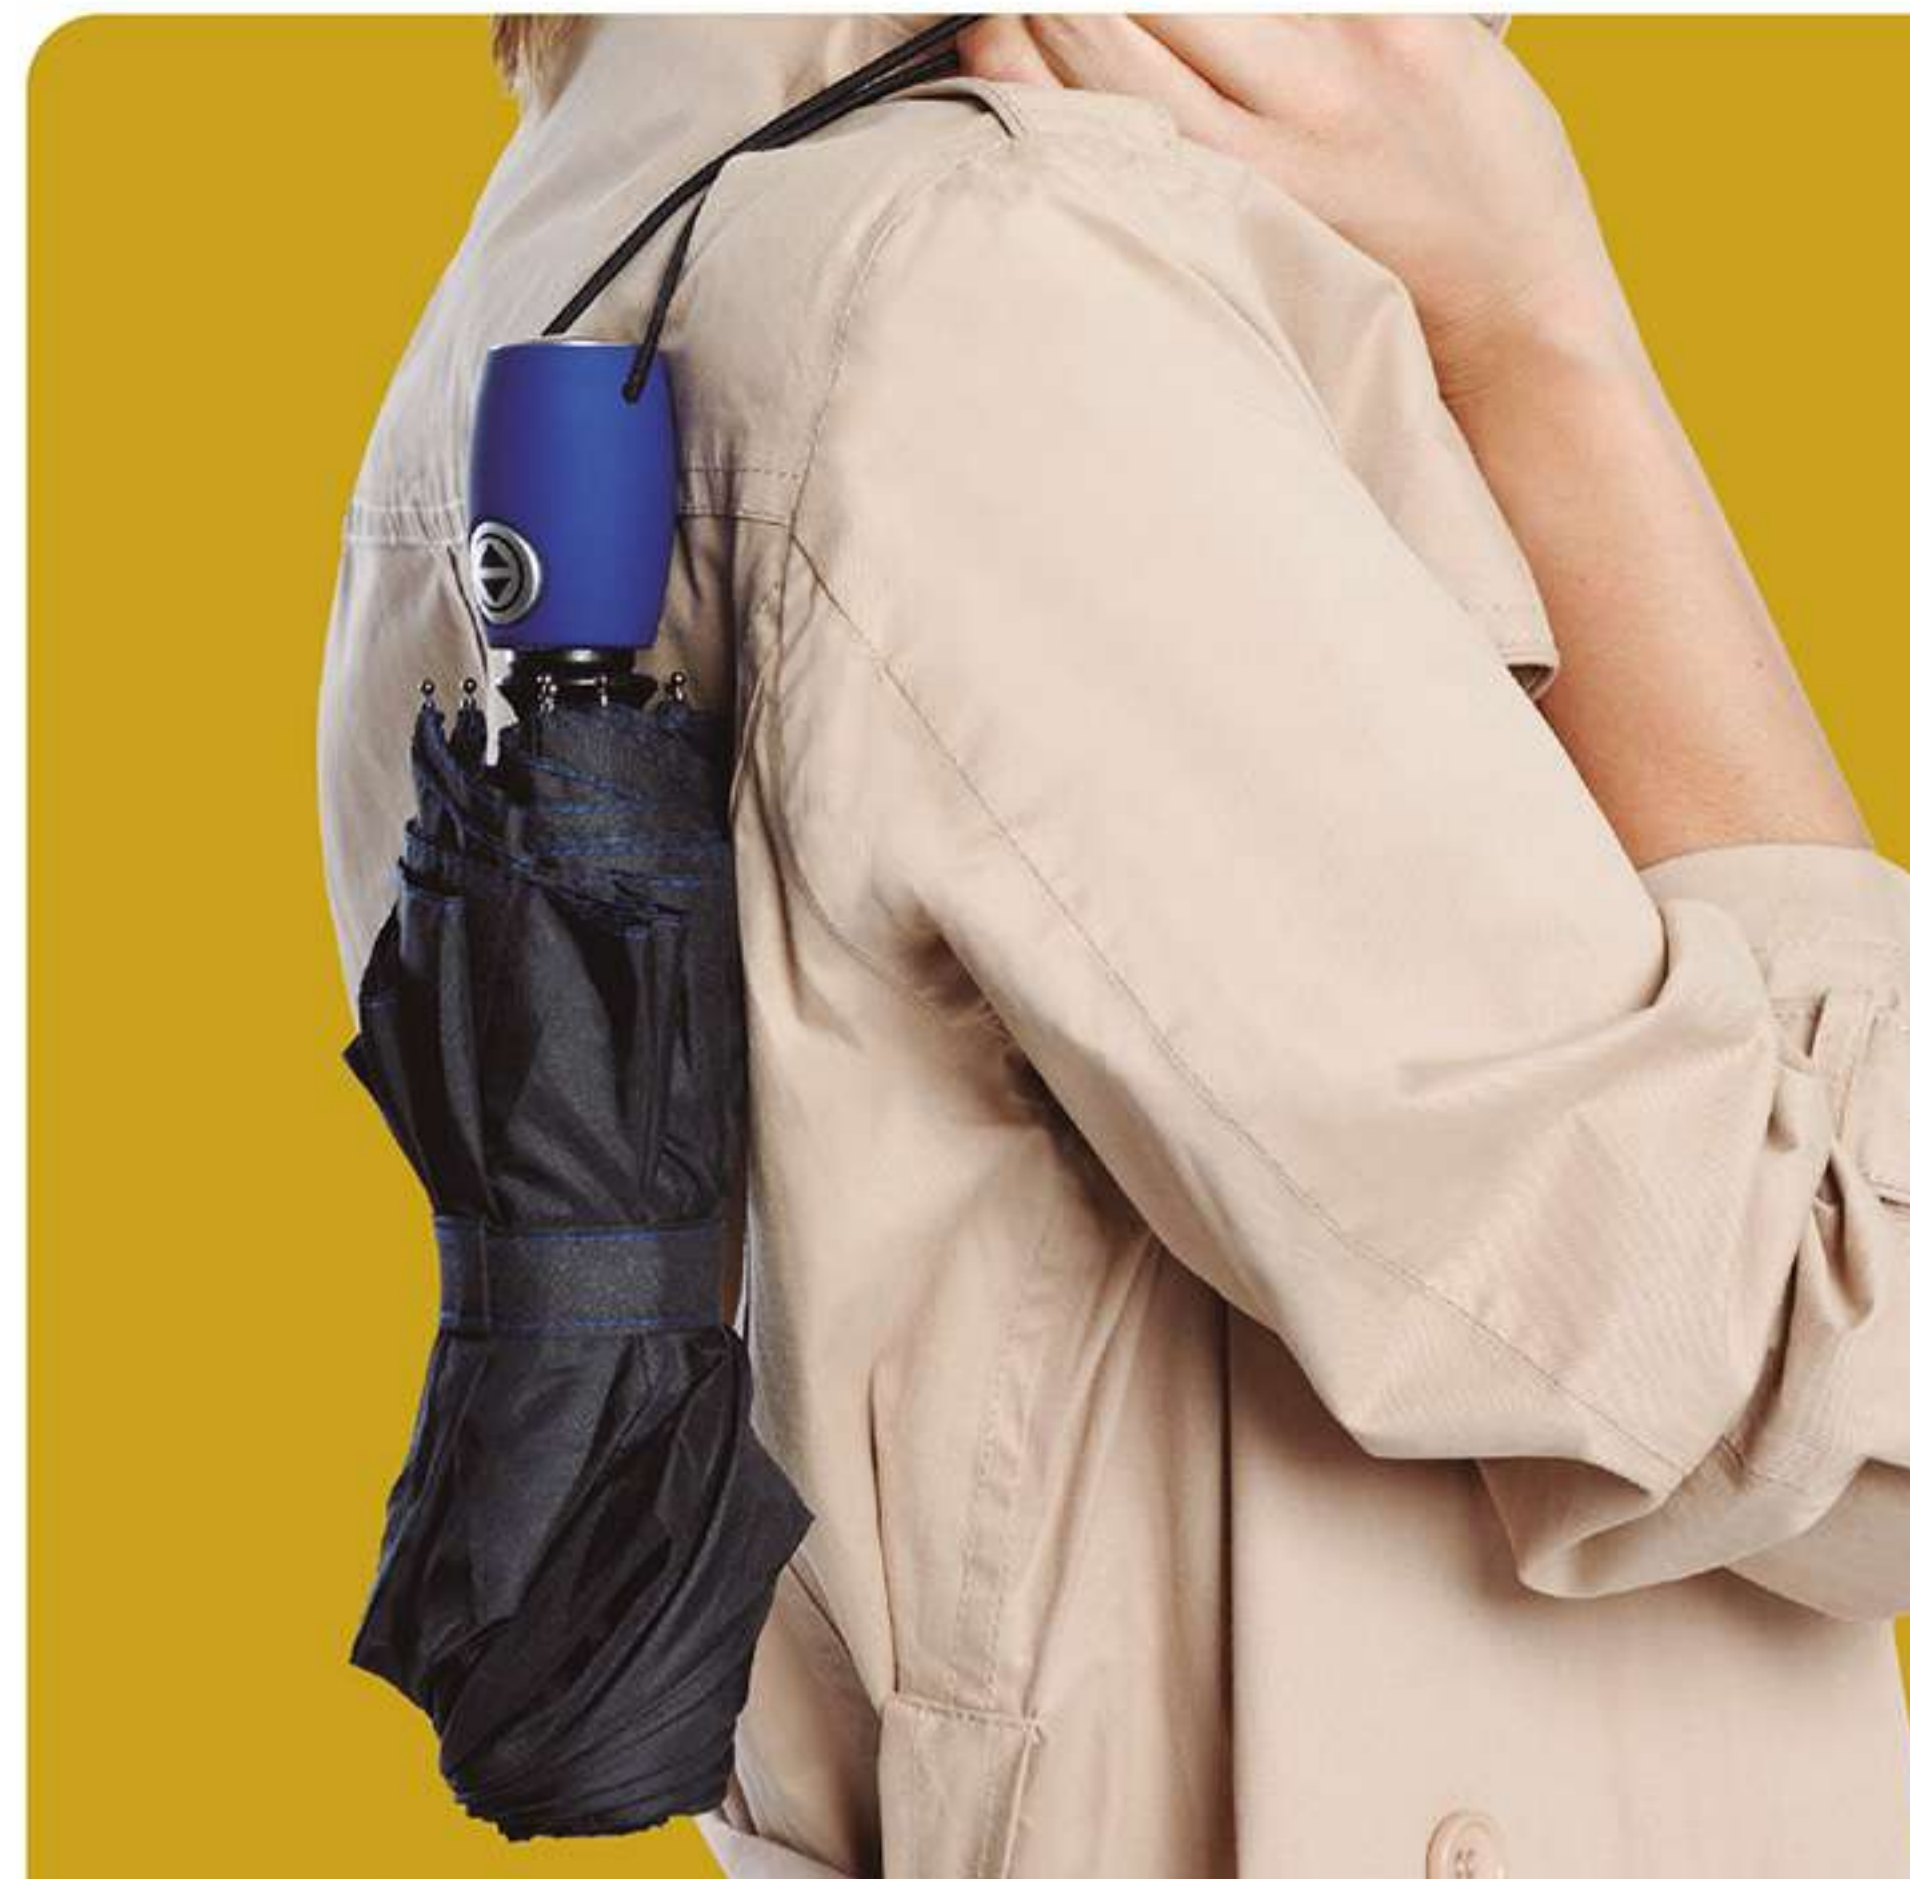

BLANCO

ROJO

AZUL

Antiviento

Botón que permite la apertura y cierre

- SERIGRAFÍA
- TAMPOGRAFÍA
- GRABADO EN LÁSER
- FULL COLOR
- BORDADO
- TRANSFER
- CAJA DE REGALO

U320
PARAGUAS "PICOBELLO"

Ø 96 cm. Metal y poliéster. Bastón de 3 piezas en metal, con varillas de metal, mango de plástico negro, funda de poliéster, con cierre de velcro.