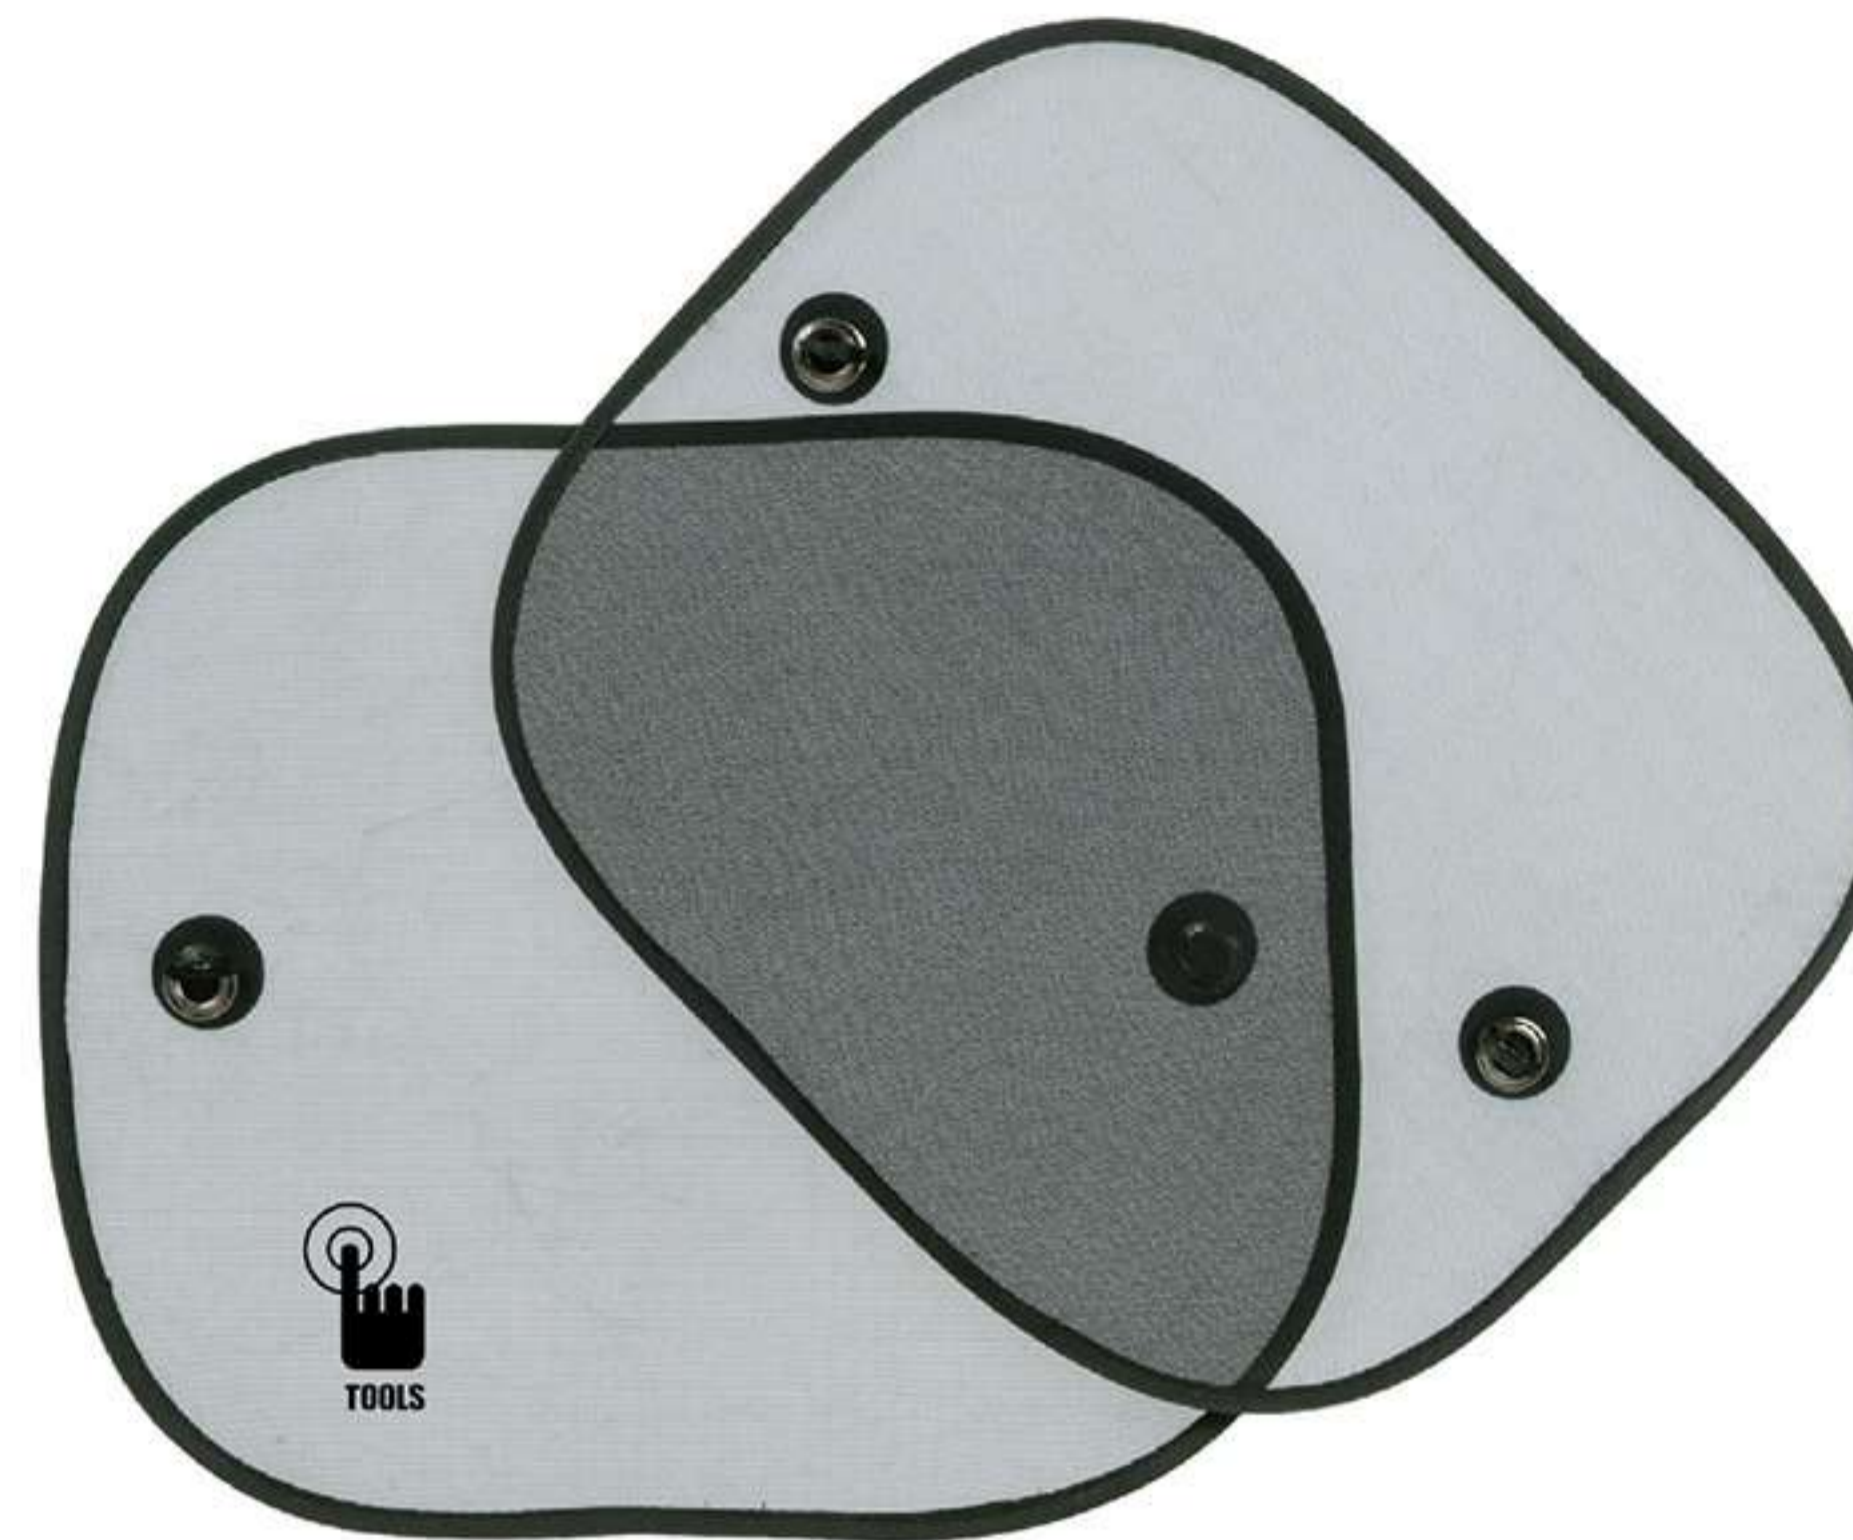

AMARILLO FLÚO

NARANJA

NEGRO

C485
CANGURERA

33 X 14,5 cm. Poliéster 420D. 2 bolsillos con cierre. Salida para audífonos. Correa ajustable. Herrajes plásticos.

NEGRO

ROJO

ROYAL BLUE