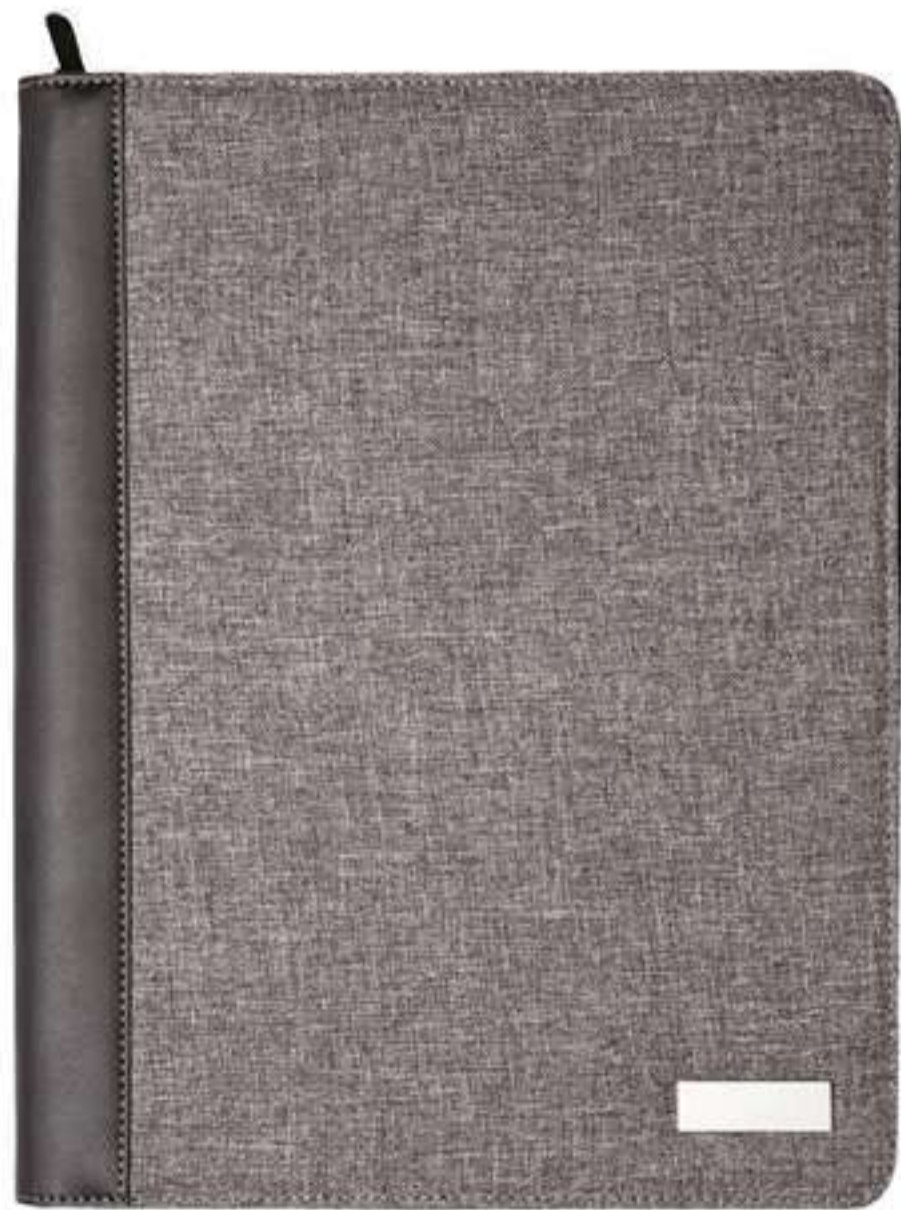

C495 CARPETA "STYLUS II"

33,5 x 25 cm. Simil cuero y lino 150D. Carpeta con cierre. Exterior acojinado. Placa metálica para grabado (medida: 5 x 2 cm.) Interior: Compartimento porta tablet, tarjetero, calculadora y 3 porta bolígrafos elásticos. Incluye block tamaño A4, con 20 hojas blancas.