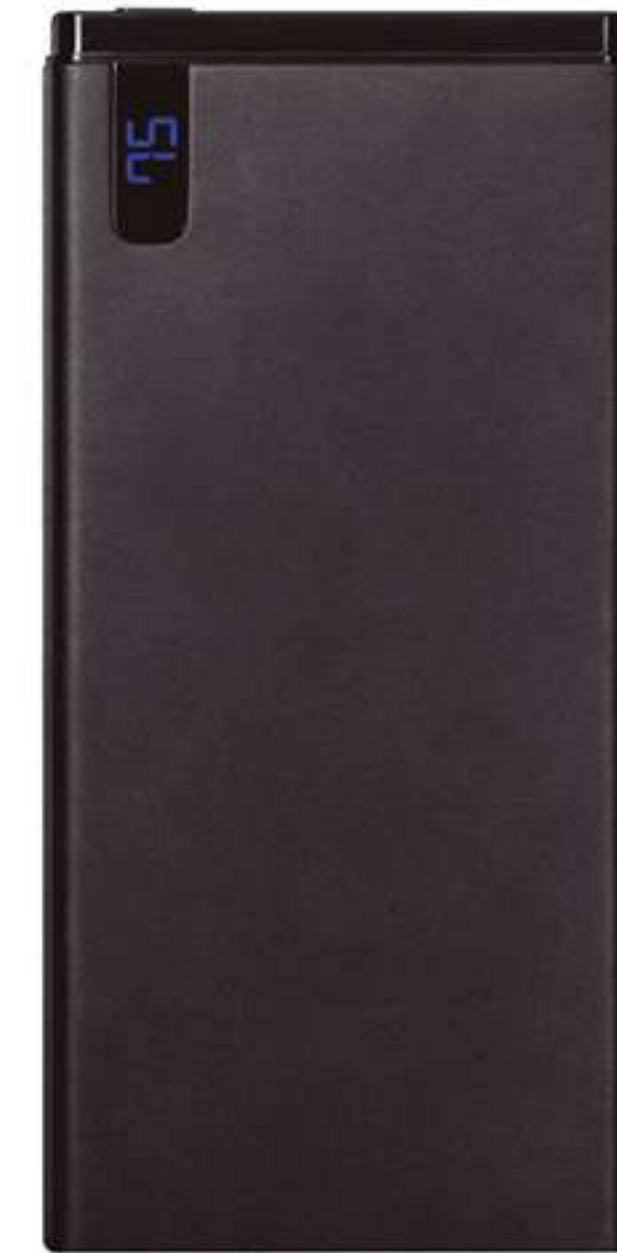

EC729
POWER BANK "CETUS"

11 x 6,5 x 1 cm. Capacidad 4000 mah. Metálico. Power bank. Cuerpo de color. Dos entradas: una USB y una mini USB. Botón de encendido y luces led indicadores de carga. Con certificación de calidad.

BLANCO

- SERIGRAFÍA
- TAMPOGRAFÍA
- GRABADO EN LÁSER
- FULL COLOR
- BORDADO
- TRANSFER
- CAJA DE REGALO

NEGRO

Más energía: 10.000 mAh.

EC710
POWER BANK "ONIX"

15 x 7 x 1 cm. Metal. Capacidad 10,000 mAh. Batería portátil para celular. Con pantalla digital que indica porcentaje de carga. Entrada y salida DC 5V. Incluye cable USB para carga. Con certificación de calidad.

T463
CARGADOR PARA AUTOS

8 x 3 cm. Plástico. Cargador para auto con dos entradas USB. Luz de encendido.

dos entradas