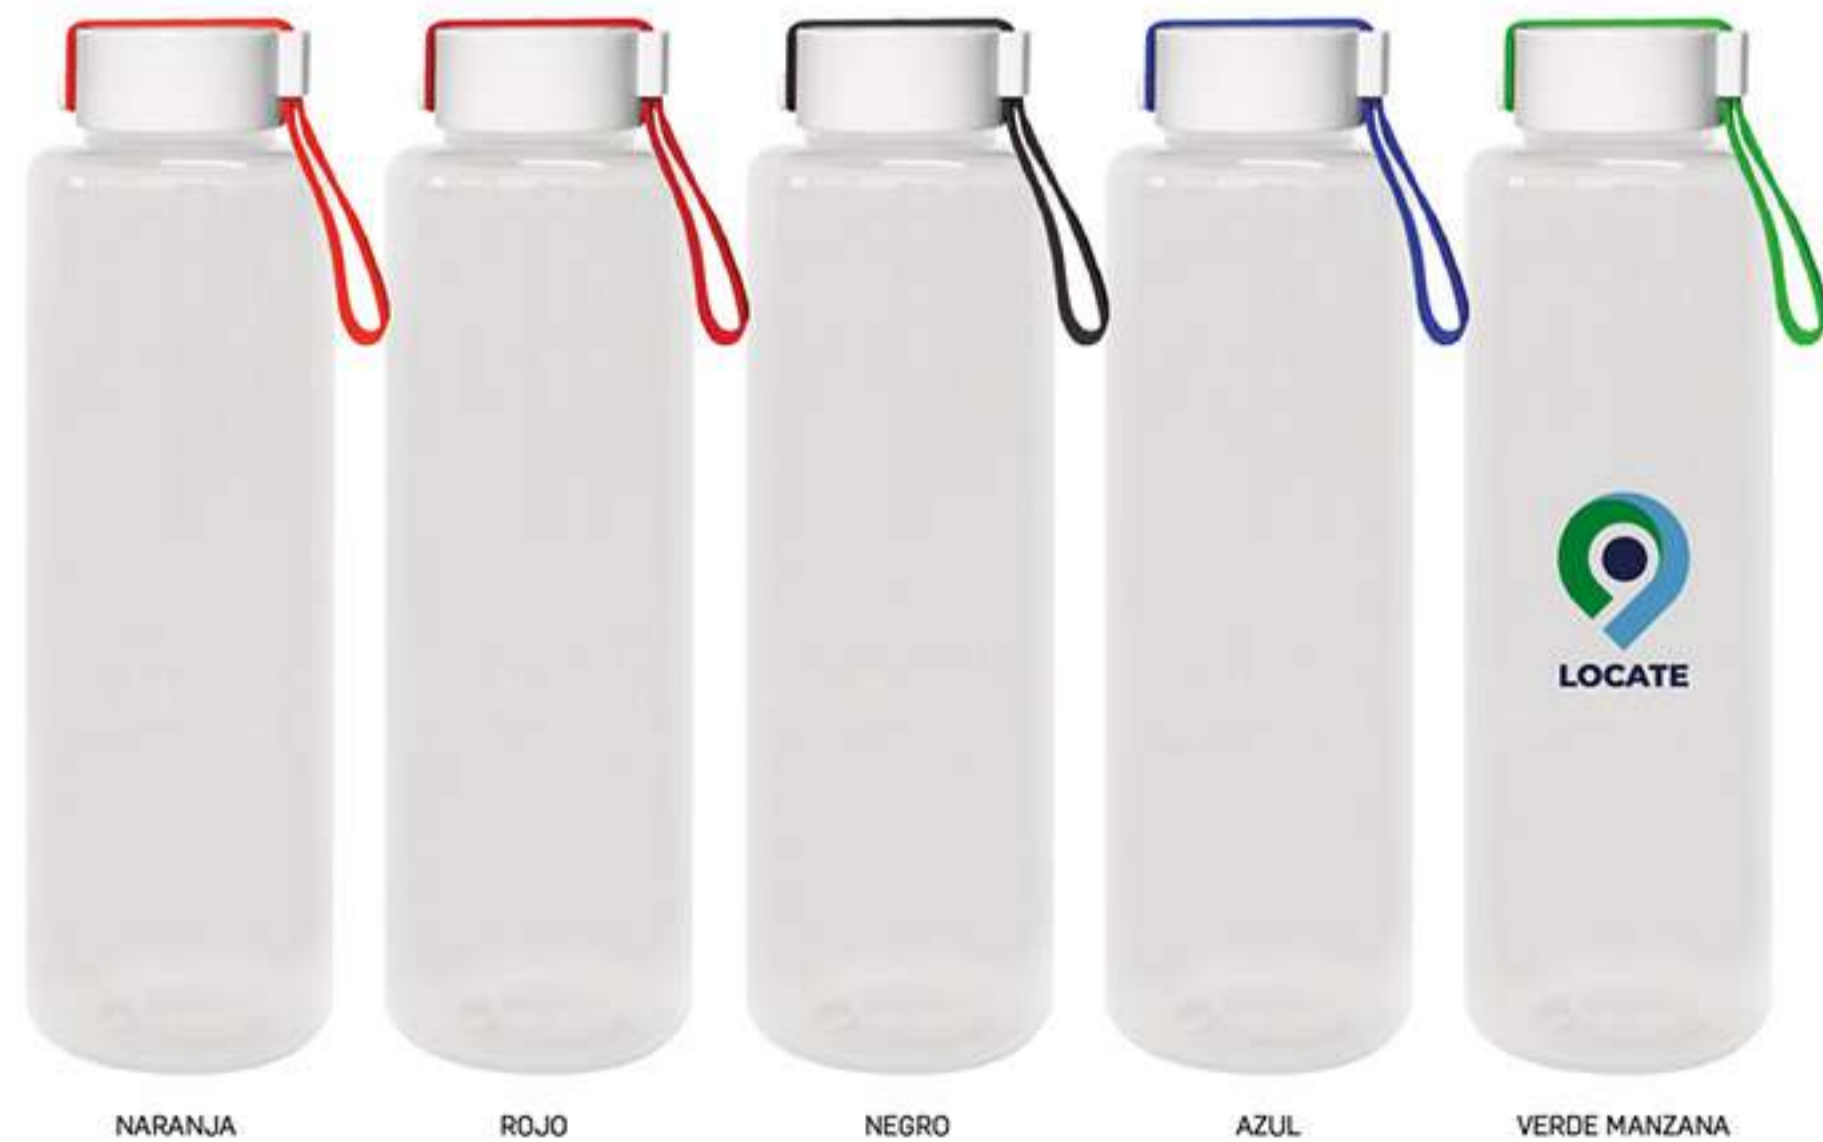

T541 + T521
CILINDRO "SURPRISE"

Ø 6 x 22 cm. Capacidad 650 ml. Plástico. Cuerpo transparente. Tapa de rosca con agarradera. Libre de BPA. No utilizar con bebidas gaseosas ni líquido caliente. El manejo de este producto es delicado. No exponer al sol y temperaturas altas.

T541 + T540T + T540J
CILINDRO "SURPRISE"

Ø 6 x 22 cm. Capacidad 650 ml. Plástico. Cuerpo transparente. Tapa de rosca con jareta de silicón. Libre de BPA. No utilizar con bebidas gaseosas ni líquido caliente. El manejo de este producto es delicado. No exponer al sol y temperaturas altas.

NARANJA ROJO NEGRO AZUL VERDE MANZANA