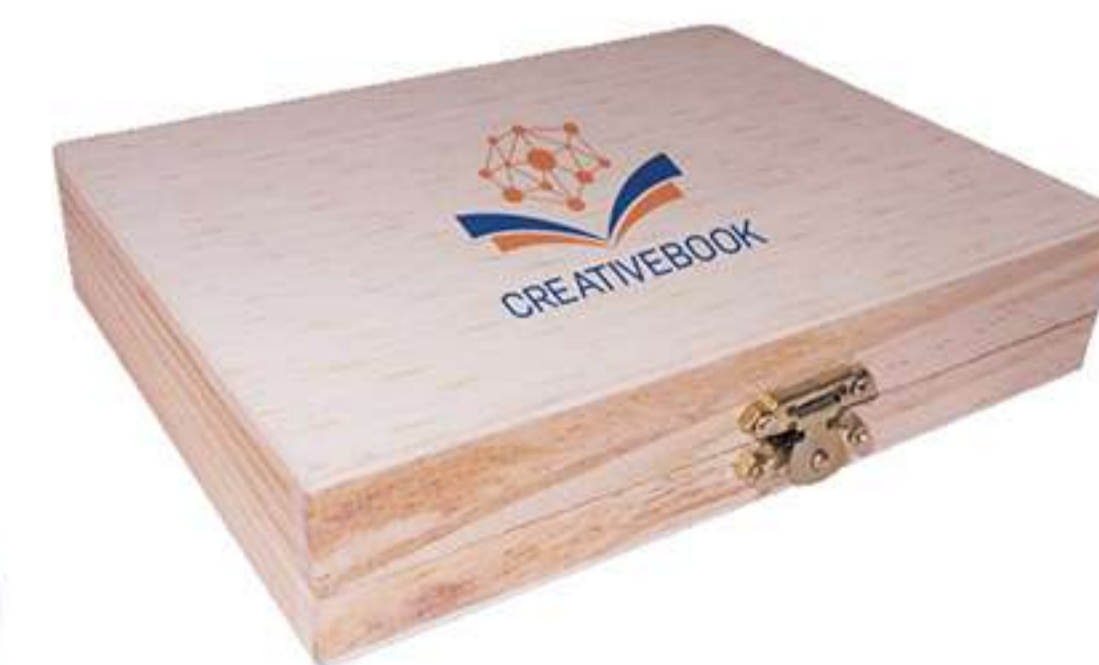

MADERA

EN19
JUEGO DE DOMINÓ

15 x 5 x 3 cm. Plástico y madera. Juego de dominó con 28 piezas plásticas, caja de madera y tapa plástica transparente.

MADERA

MADERA

T348
CREATIVE COLOR BOX

15,6 x 11,6 x 2,9 cm. Set de dibujo en caja de madera. Con acuarelas, crayolas, pincel, lápiz negro, goma y sacapuntas.