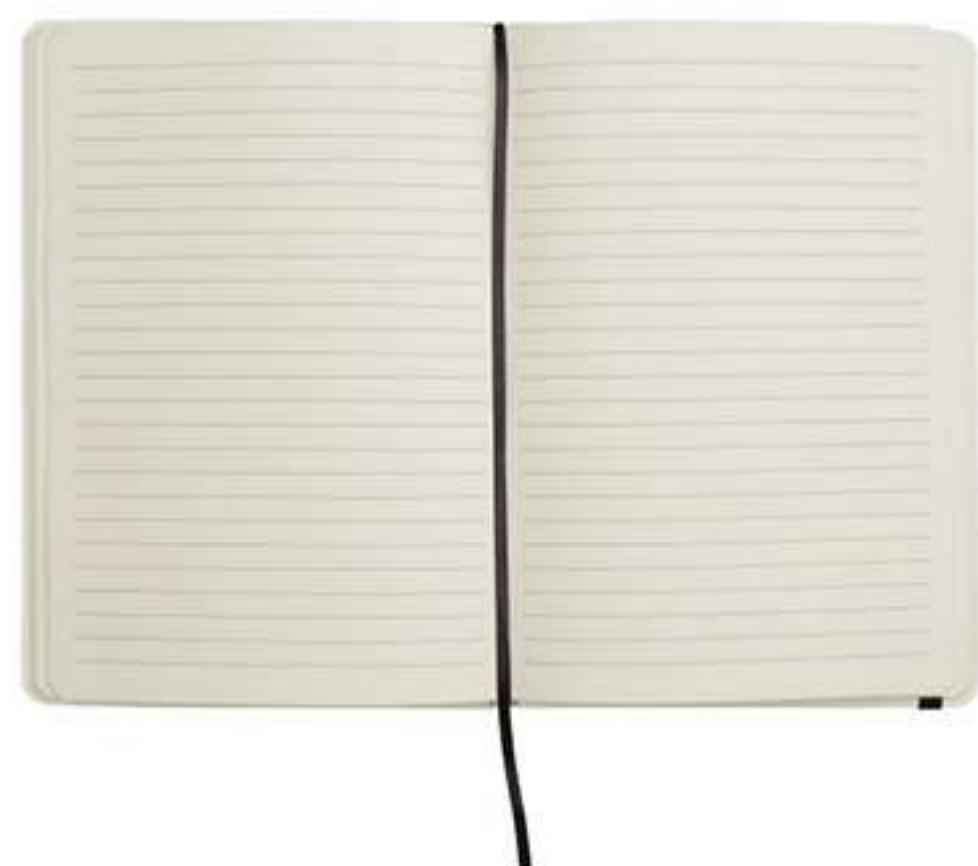

T524

LIBRETA MEDIANA "WHITE"

21 x 14,5 x 1 cm. Cartón. Libreta de pasta dura color blanco. Contiene 80 hojas rayadas, separador de tela. Cierra con banda elástica de color.