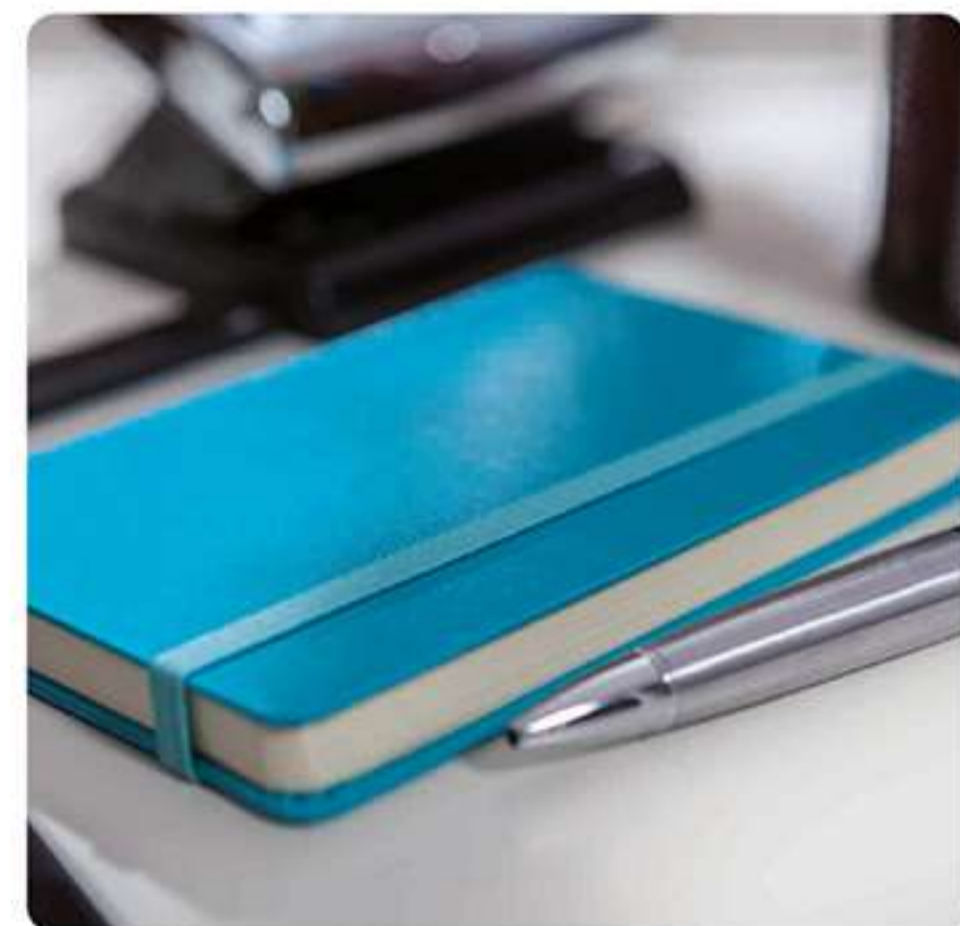

T278

LIBRETA DE BOLSILLO

9 x 14 x 1,5 cm. Cartón. 80 hojas rayadas. Separador de hojas en tela. Cierre con banda elástica.