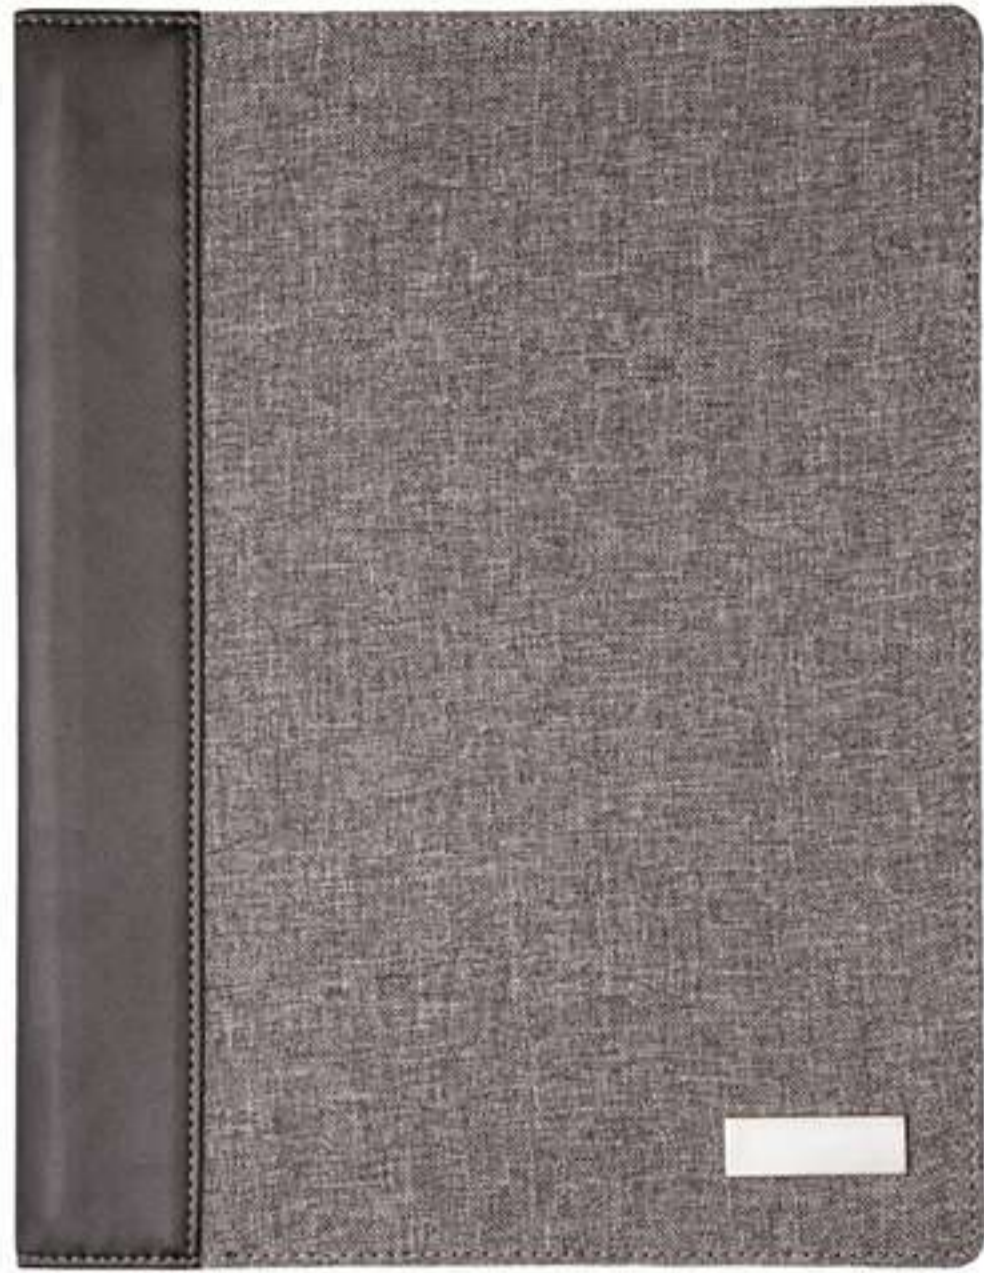

GRIS

C494 CARPETA "STYLUS I"

31 x 24 x 1,5 cm. Simil cuero y lino 150D. Placa metálica para grabado (medida: 5 x 2 cm.) Interior plástico. Con porta tarjetas, y porta bolígrafos elásticos. Block tamaño A4 con 20 hojas blancas.