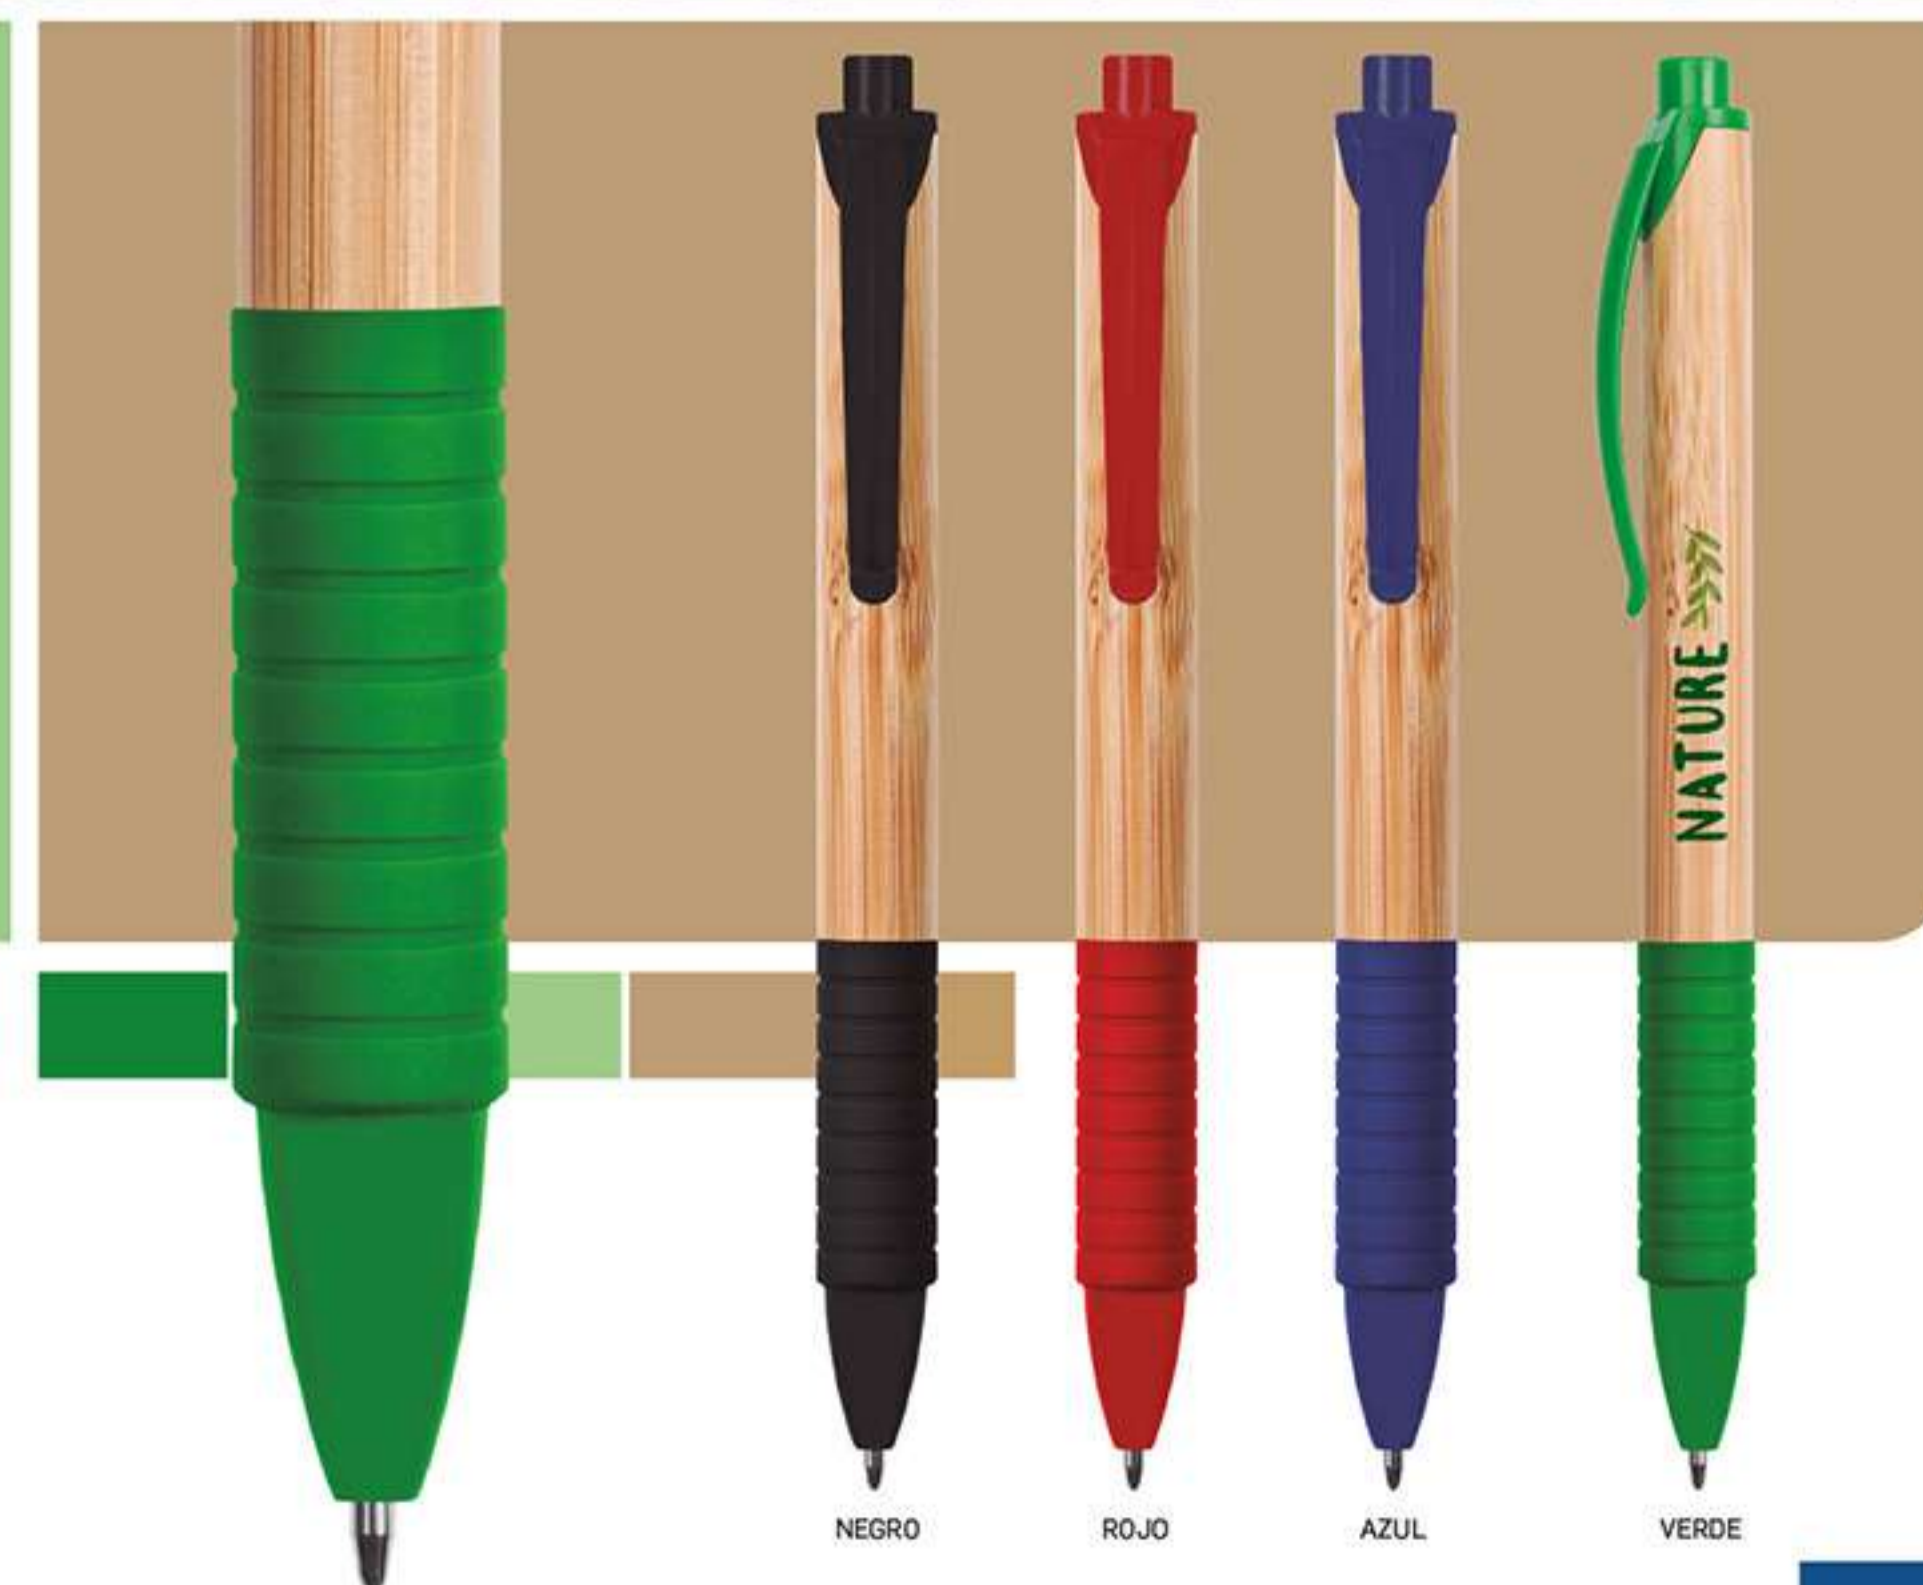

Escritura

BP192

BOLÍGRAFO DE MADERA

Madera de bambú. Cuerpo de madera. Pulsador y punta de plástico color plata. Clip metálico. Tinta negra.

BAMBÚ+PLATA

BP258

SET BAMBÚ "NAGANO"

Bambú. Set de bolígrafo y lapicero. Cuerpo de madera. Clip metálico. Punta y pulsador plásticos. El bolígrafo tiene punta touch. Caja de cartón imitación madera.

MADERA

BP218

BOLÍGRAFO TOUCH

Madera de bambú con clip metálico. Pulsador y punta de plástico color plata. Punta touch para pantallas táctiles y tinta negra.

BAMBÚ

BP272

BOLÍGRAFO BAMBÚ "LUCKY"

Bambú. Cuerpo de bambú. Grip, punta, clip y pulsador de plástico de color.

AZUL GRAFITO PLATA

BP295
BOLÍGRAFO "BURMA"

Aluminio. Cuerpo metálico de color. Clip, punta, y pulsador color plata. En el centro del bolígrafo cuenta con dos arandelas y más arriba finalizando el clip cuenta con una muesca color plata. Tinta negra.