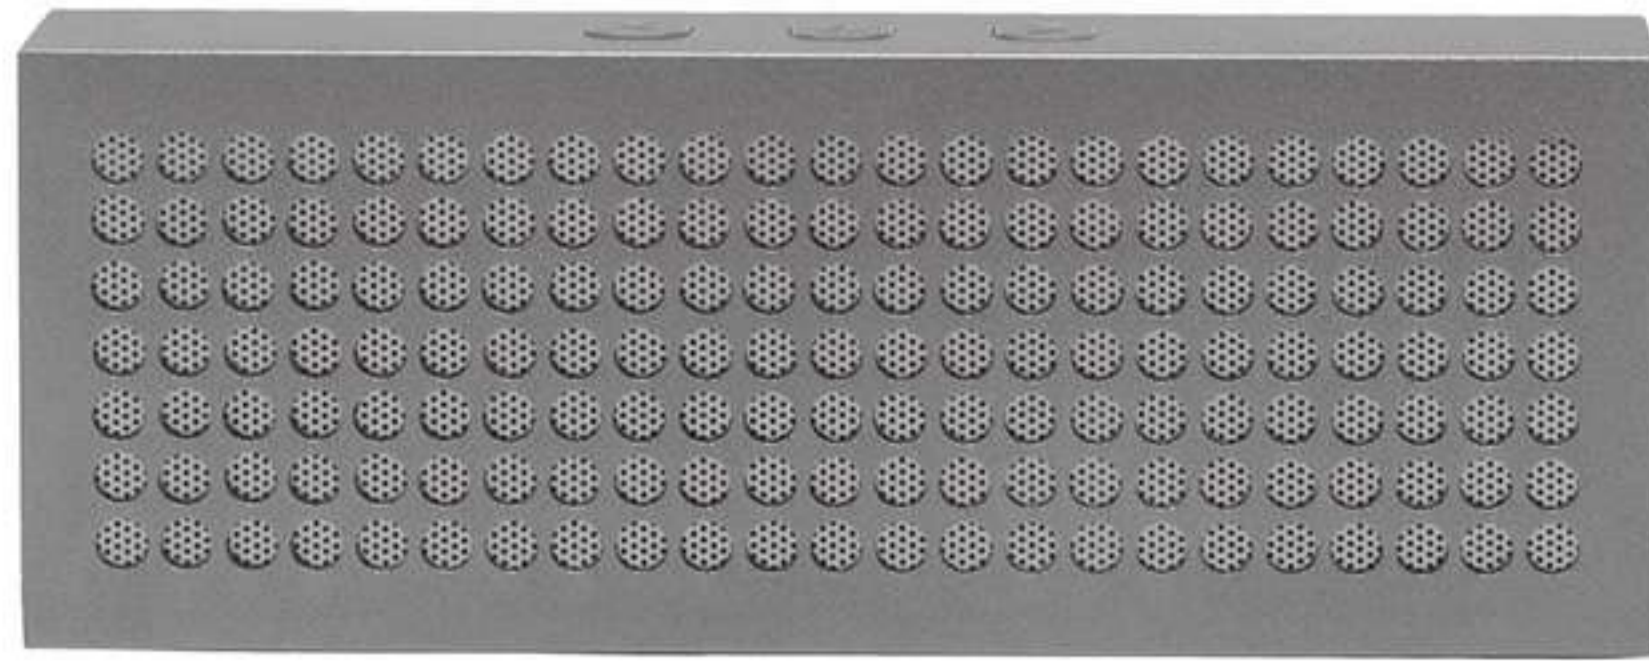

*sonido
estéreo*

T510
AUDÍFONOS EN TUBO

Ø 2,5 x 11 cm. Plástico. Audífonos con micrófono, estuche cilíndrico y tapa engomada con gancho. Cable de 125 cm aprox. Sonido estéreo. Conector mini plug 3,5 mm. Botón para atender llamadas.

GRAFITO

EC683
BOCINA "ELEGANTE"

15,5 x 6 x 3 cm. Metal. Bocina Bluetooth. Batería de litio. En la parte superior botones engomados para retroceder, pausar y adelantar. En el costado botón de encendido, USB y entrada plug. Base antideslizante. Autonomía a un volumen promedio de 50% 3 hs. y alcance de transmisión 10 metros. TF card.

NEGRO

BLANCO

EC699
BOCINA "RETRO"

9 x 6 x 4,6 cm. Plástico. Bocina bluetooth. Parte frontal engomada. Se puede conectar por bluetooth y mini cable USB. Alcance 10 metros.

GRIS

EC719
BOCINA "LANDIA"

Ø 4,5 x 7 cm. (aprox). Plástico engomado. Mini bocina bluetooth. En la base: goma antideslizante, interruptor de encendido y apagado, botón de reproducción/pausa, respuesta y finalización de llamada. Luz led que indica carga. Micrófono que permite responder llamadas. Entrada para audífonos y puerto USB para su carga. Estuche con cierre, en su interior un pequeño bolsillo de red. Incluye cable de carga USB y de audio.

NEGRO

PLATA

EC713
BOCINA "VEGAS"

Ø 7 x 4 cm. Metal. Bocina bluetooth. Botones de volumen, encendido y modo Bluetooth. Con lector de TF card. Base antideslizante. Alcance de transmisión hasta 10 mts. Voltaje DC 5V. Incluye cable USB para carga.