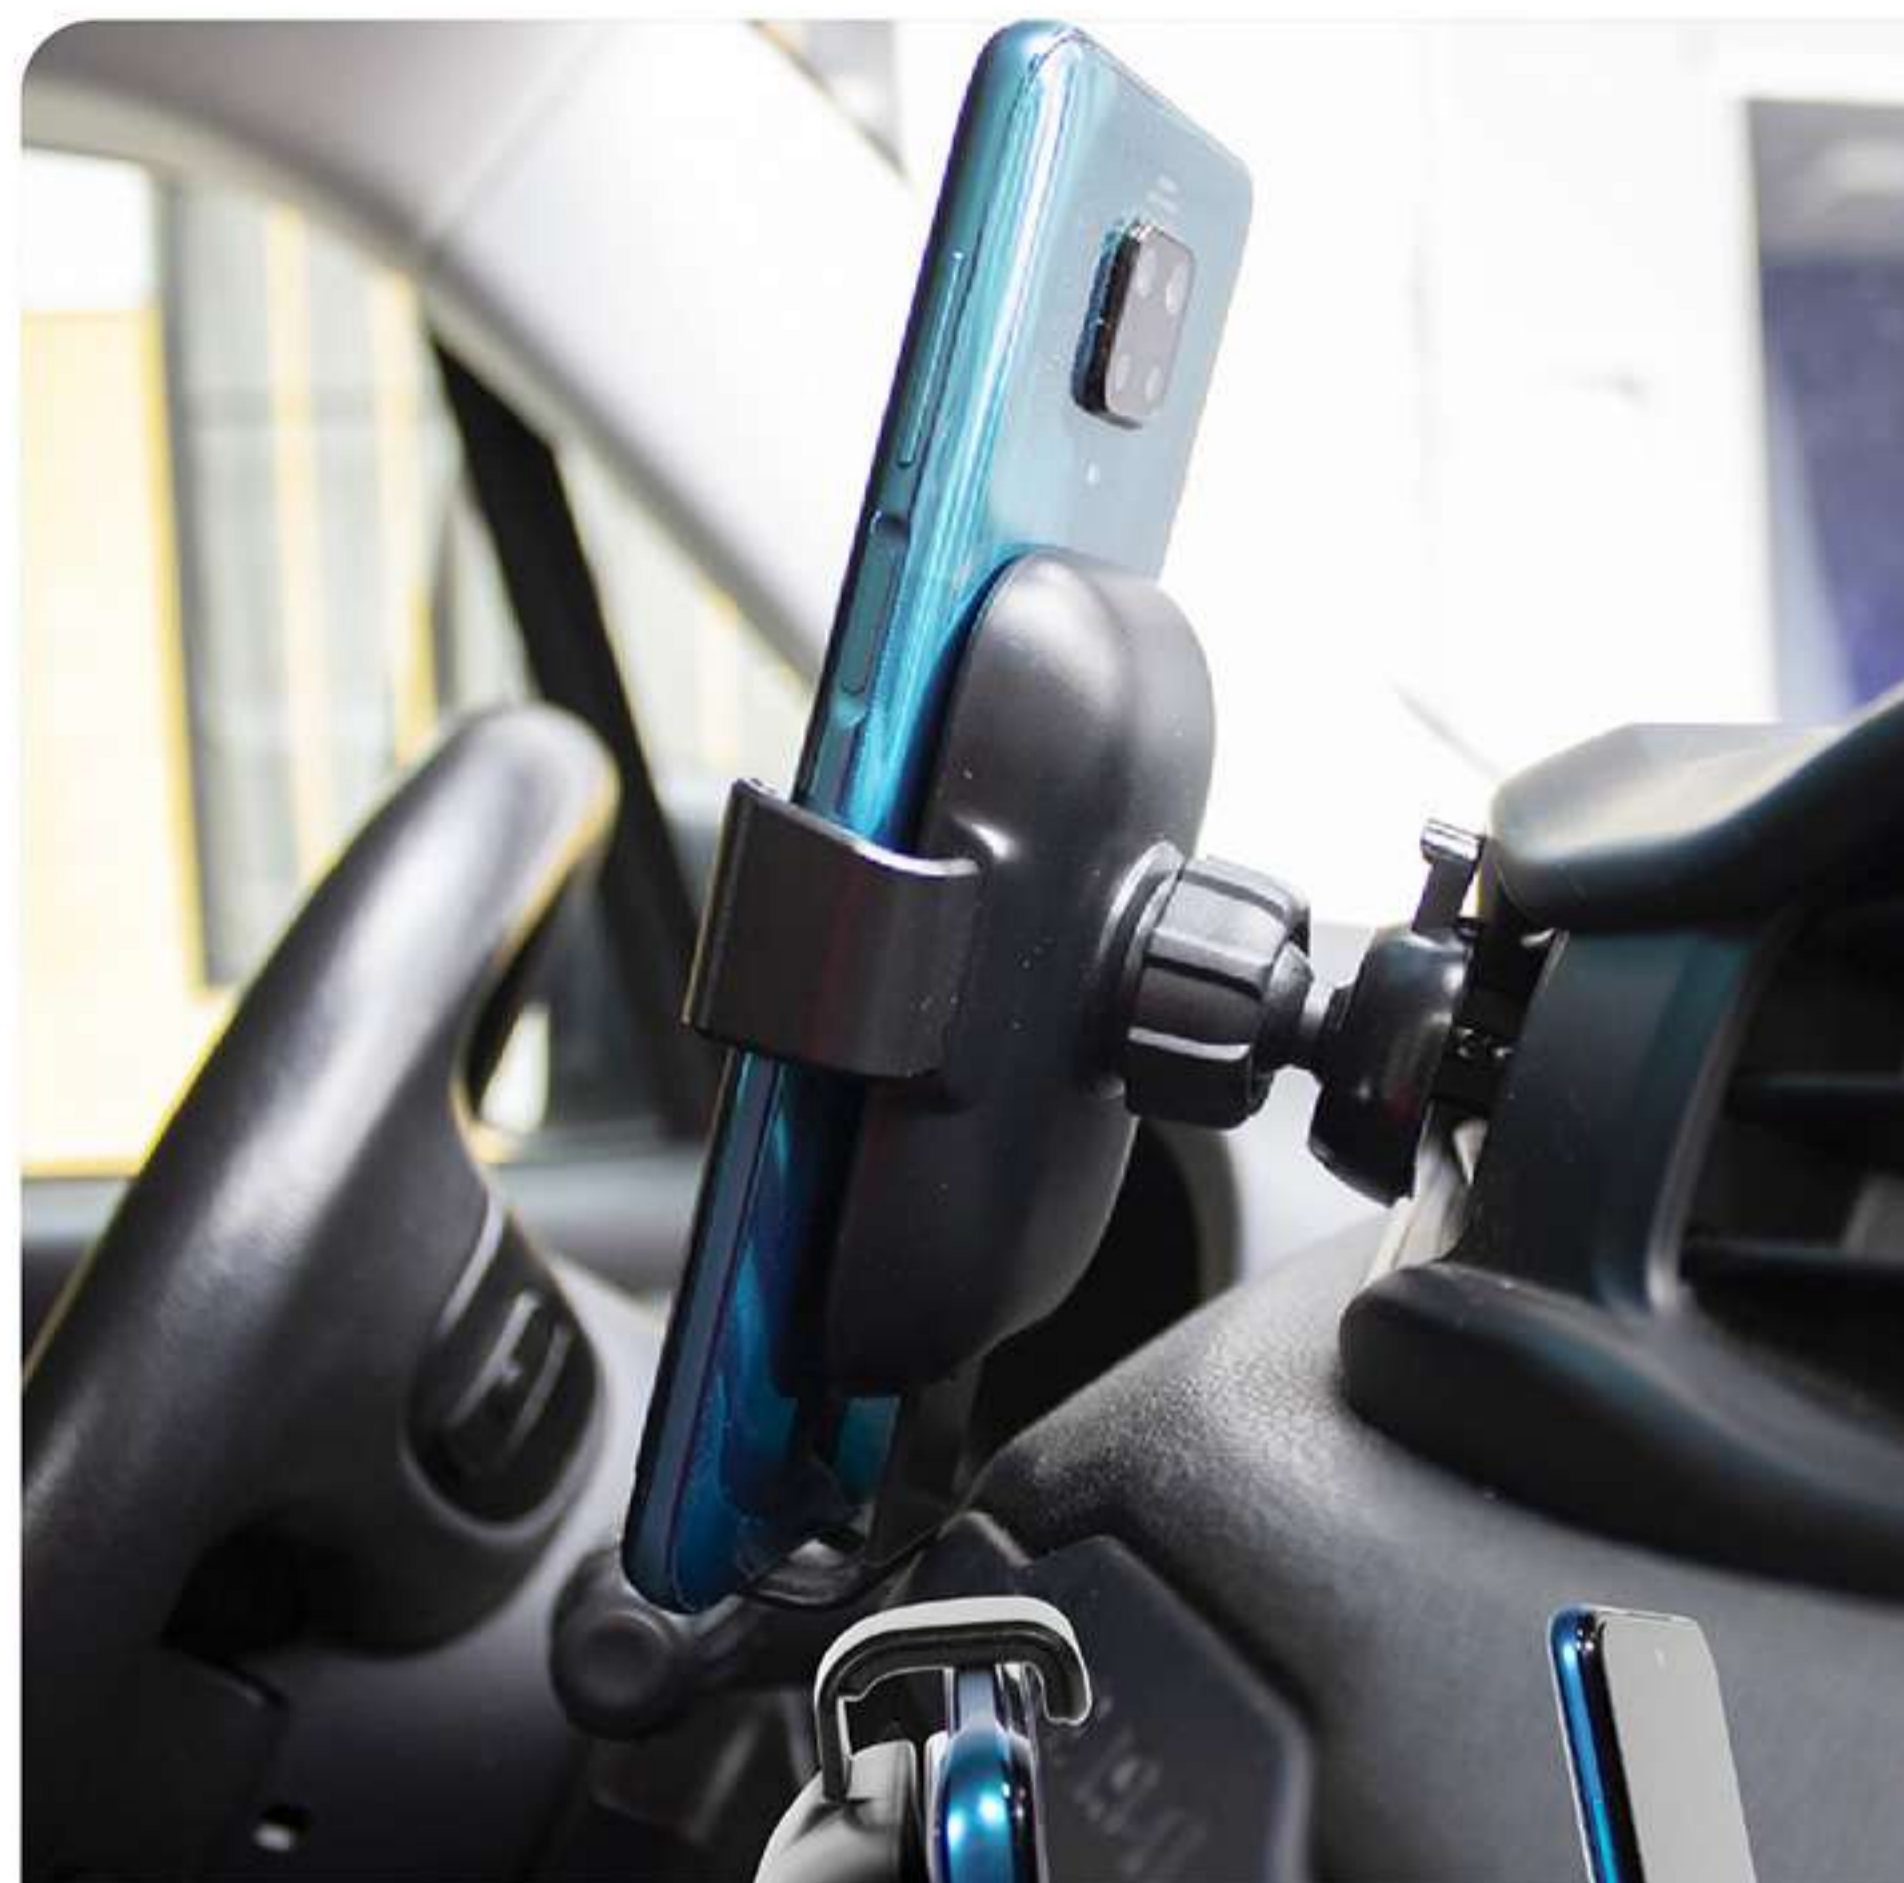

EC746
SPORTE CON CARGADOR "CHIAPAS"

11,5 x 10 cm. Plástico. Soporte y cargador para celular. Se coloca en la rejilla de ventilación del aire acondicionado. Las agarraderas se ajustan perfectamente al celular. Permite cargar el celular mientras se encuentra en el soporte. Cuenta con cable USB para poder cargar el soporte.