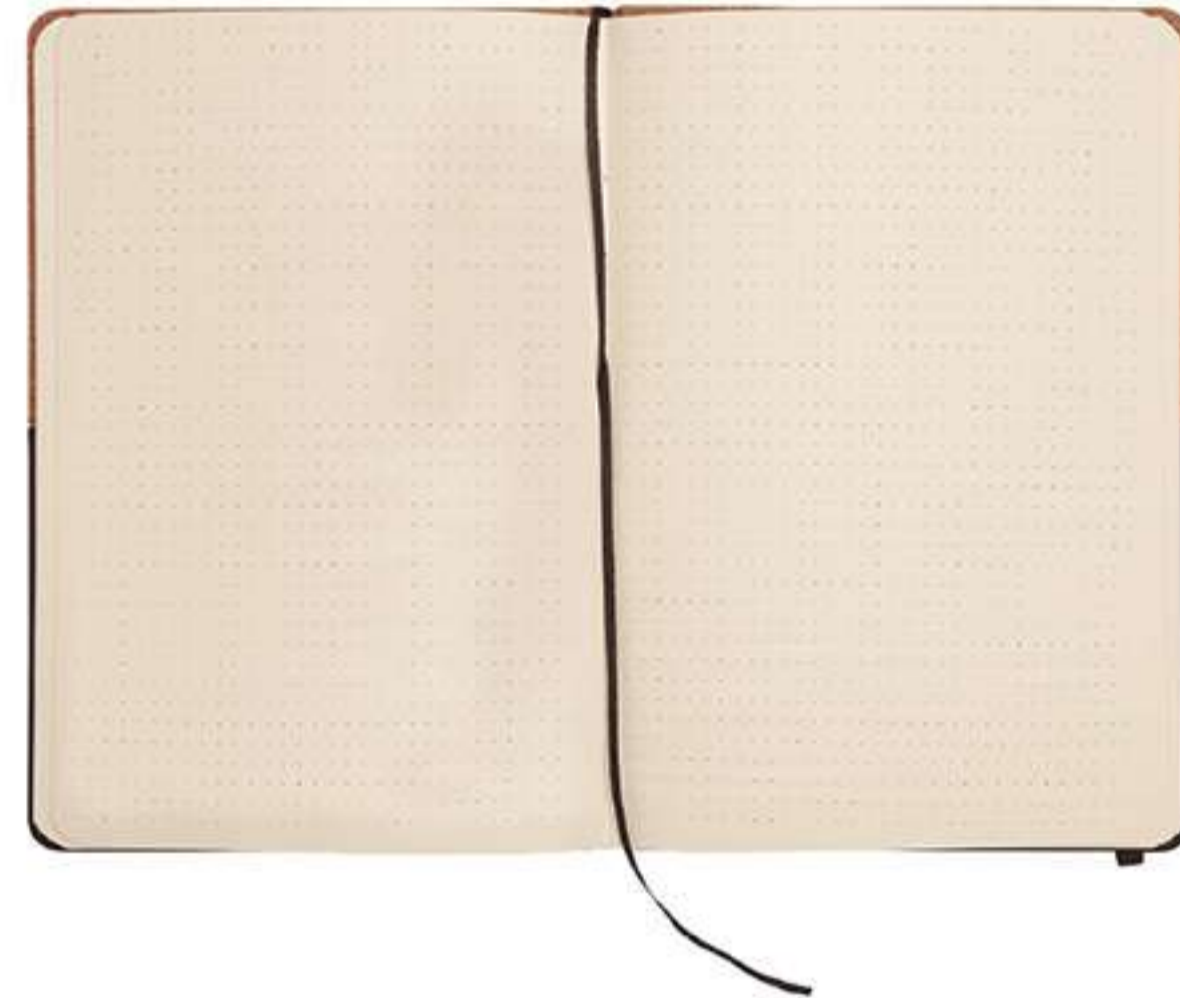

T535

LIBRETA "GRECIA"

21 x 14,2 x 1,3 cm (cerrado) 21 x 28 x 1,3 cm. (abierto)
Libreta de corcho y PU con detalle de costura. 80 hojas con renglones punteados, señalador de tela y elástico de color que cierra o sostiene la hoja.

ROJO

T536

LIBRETA DE TELA "SALONICA"

21 x 14 x 1,3 cm (cerrado) 21 x 28 x 1,3 cm. (abierto)
Libreta de tela. 80 hojas rayadas, color crudo, señalador de tela y elástico de color que cierra o sostiene la hoja.

R71

LAPICERA / RELOJ DIGITAL MULTIFUNCIÓN

10,2 x 11,8 x 5,3 cm. Plástico y aluminio. Transparente con frente metalizado desmontable. Calendario, temperatura, alarma y batería incluida.

- SERIGRAFÍA
- TAMPOGRAFÍA
- GRABADO EN LÁSER
- FULL COLOR
- BORDADO
- TRANSFER
- CAJA DE REGALO