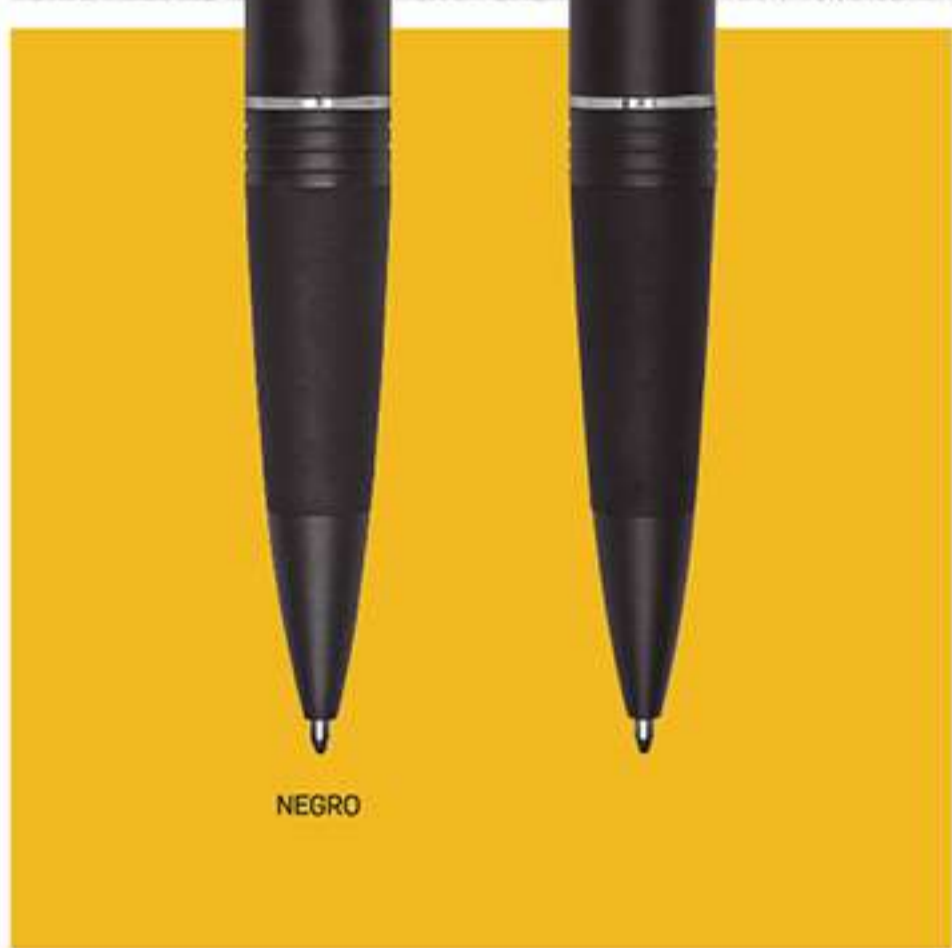

NEGRO

- SERIGRAFÍA
- TAMPOGRAFÍA
- GRABADO EN LÁSER
- FULL COLOR
- BORDADO
- TRANSFER
- CAJA DE REGALO

NEGRO

BP281
BOLÍGRAFO METÁLICO "VOLGA"

Metal. Cuerpo mate. Clip y aro metálico. Apertura giratoria. Estuche de cartón. Destape electroplateado en la parte superior.

NEGRO

BP263
BOLÍGRAFO METÁLICO "MISISIPI"

Metal. Cuerpo con acabado mate. Clip y punta de metal. Touch en la parte superior. Apertura giratoria. Con estuche. Destape electroplateado en la parte superior.

BP282
BOLÍGRAFO METÁLICO "MIKONOS"

Metálico. Cuerpo color plata. Clip color negro mate, apertura giratoria y punta touch. Destape cromado. Con estuche de cartón. Cartucho metálico.

PLATA

BP283
BOLÍGRAFO METÁLICO "MILOS"

BP284
BOLÍGRAFO METÁLICO "MARUSI"

Metálico. Bolígrafo touch. Cuerpo color negro mate, destape electroplateado en parte superior. Clip metálico negro brillante, detalle en color plata. Apertura giratoria. Cartucho metálico.