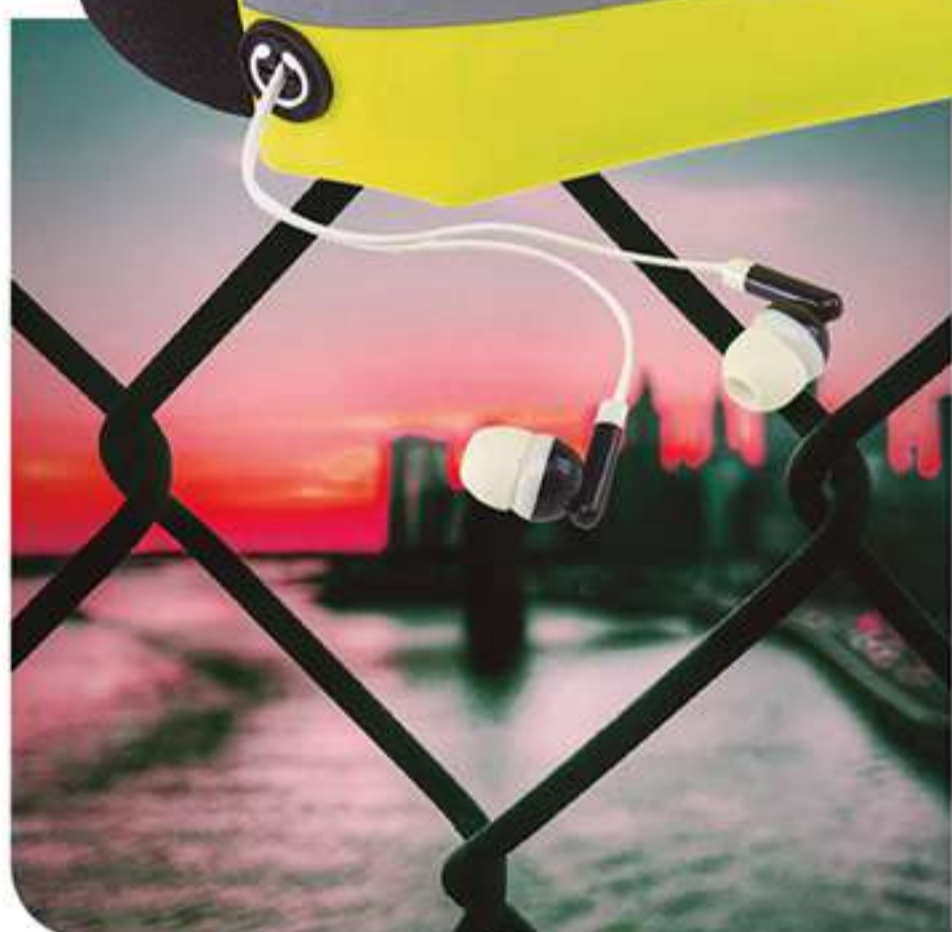

Aptos para bebidas frías y calientes

Tiempo Libre

C515
CANGURERA

85 x 4,2 cm. Poliamida. Un bolsillo con cierre y salida para audífonos. Banda reflectante y correas elásticas. El material es impermeable.