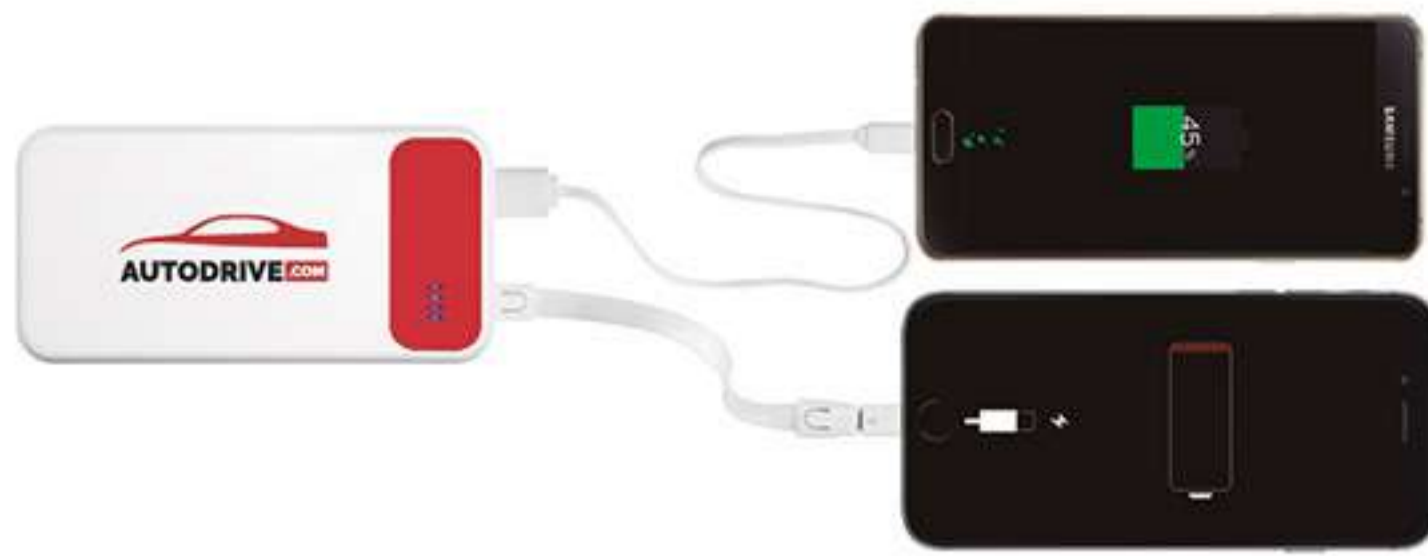

EC709
POWER BANK "DOUBLE"

14,5 x 7 x 1,5 cm. Plástico. Capacidad 10,000 mAh. Power Bank con dos puertos USB que permiten conectar 2 dispositivos simultáneamente. Luces Led indicadores de carga. Entrada y salidas DC 5V. Incluye cable USB para carga.