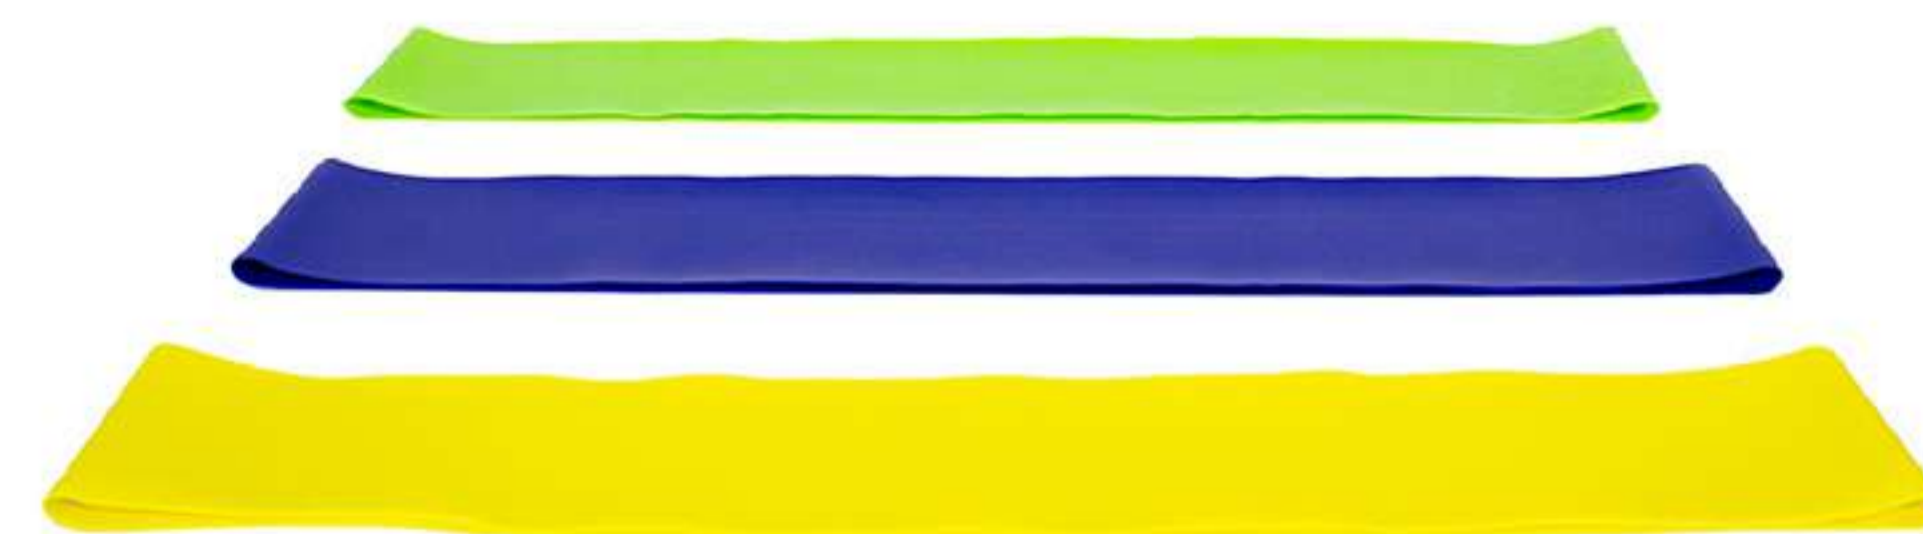

ROJO

ROYAL BLUE

NEGRO

T596
BANDAS ESLÁSTICAS PARA ENTRENAMIENTO "FULL BODY"

30 x 5 cm. Silicona. Tres bandas de diferentes colores y diferentes resistencias para hacer gimnasia. La banda verde tiene una resistencia de 2,27 kg, la banda azul 4,54 kg, la banda amarilla 6,80 kg. Ideal para hacer sentadillas, trabajar bíceps, tríceps, fortalecer glúteos y muchos ejercicios más. Presentación en caja plástica de 13 x 7 x 2,5 cm.