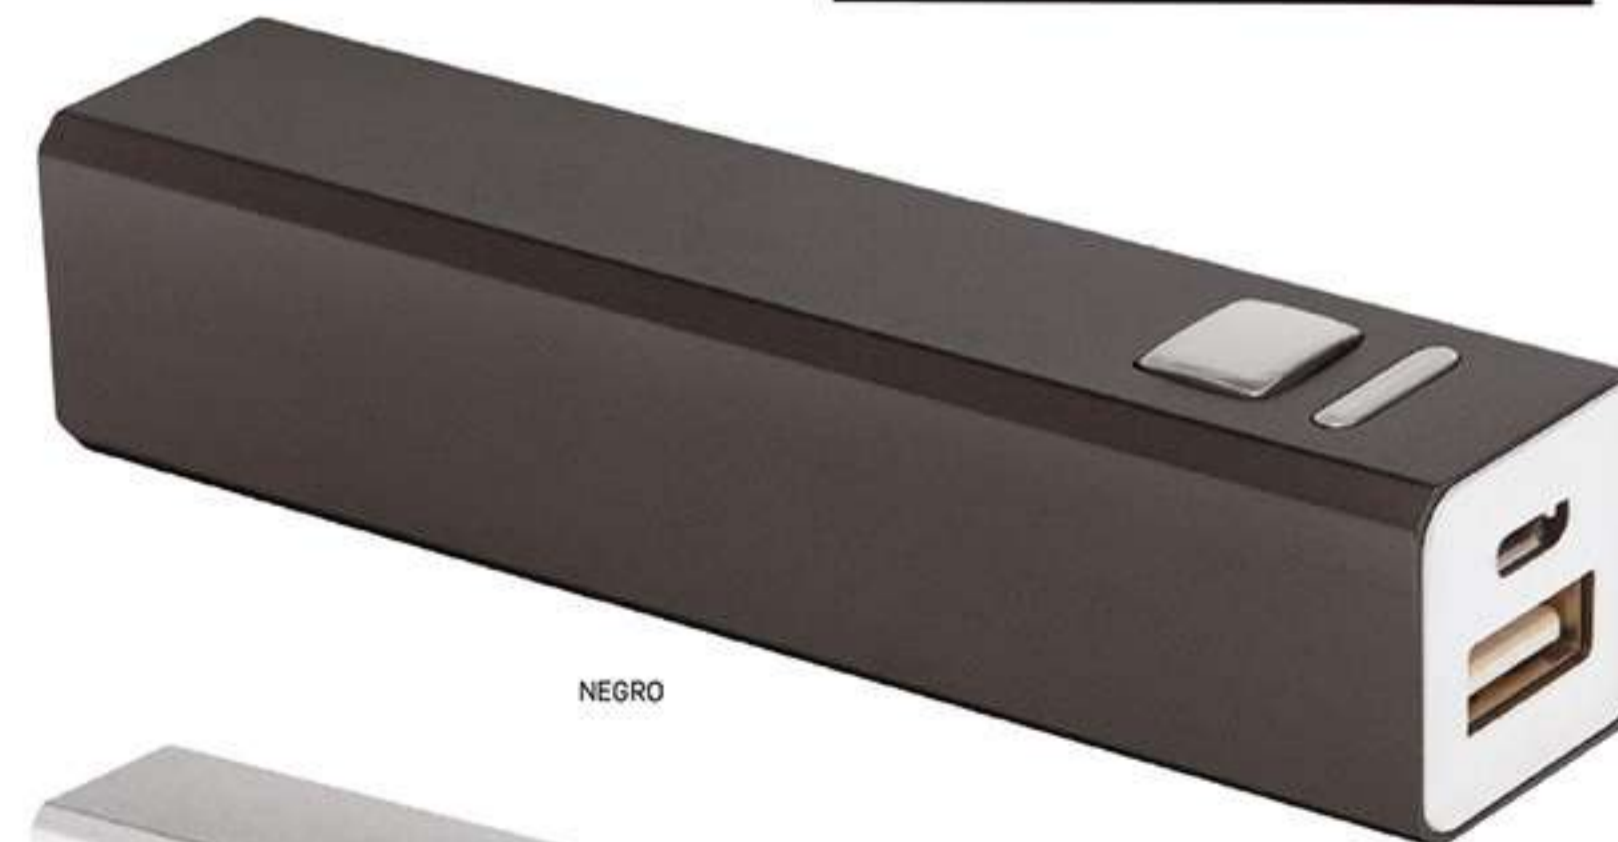

EC709
POWER BANK "DOUBLE"

14,5 x 7 x 1,5 cm. Plástico. Capacidad 10,000 mAh. Power Bank con dos puertos USB que permiten conectar 2 dispositivos simultáneamente. Luces Led indicadores de carga. Entrada y salidas DC 5V. Incluye cable USB para carga.

BLANCO+ROJO

BLANCO+GRIS

BLANCO+AZUL

EC692
POWER BANK "PLUS"

10 x 4,5 x 2,4 cm. Capacidad 4000 Mah. Plástico. Batería portátil para celular, Ipad, Ipod, Mp3, Mp4 y cámaras digitales. Un puerto USB y un mini puerto USB. Con certificación de calidad.

ROJO

AZUL

NEGRO

BLANCO

NEGRO

PLATA

EC667
POWER BANK

9,5 x 2 x 2,2 cm. Capacidad 2,200 mAh. Aluminio. Batería portátil para celular, Ipad, Ipod, Mp3 y cámaras digitales. Salida (OUT PUT): 5V 1A (máximo): cuenta con mayor protección mientras carga y contra cortocircuito, bajo voltaje que protege la batería de una descarga excesiva. Incluye cable con conexiones USB / mini USB. Con certificación de calidad.

PLATA

EC693
POWER BANK "BAHIA"

10 x 5 x 1 cm. Capacidad 3000 MAH. Metal. Batería portátil para celular, Ipad, Ipod, Mp3, Mp4 y cámaras digitales. Un puerto USB y un mini puerto USB. Luces indicadoras de nivel de carga. Con clip sujetador. Con certificación de calidad.