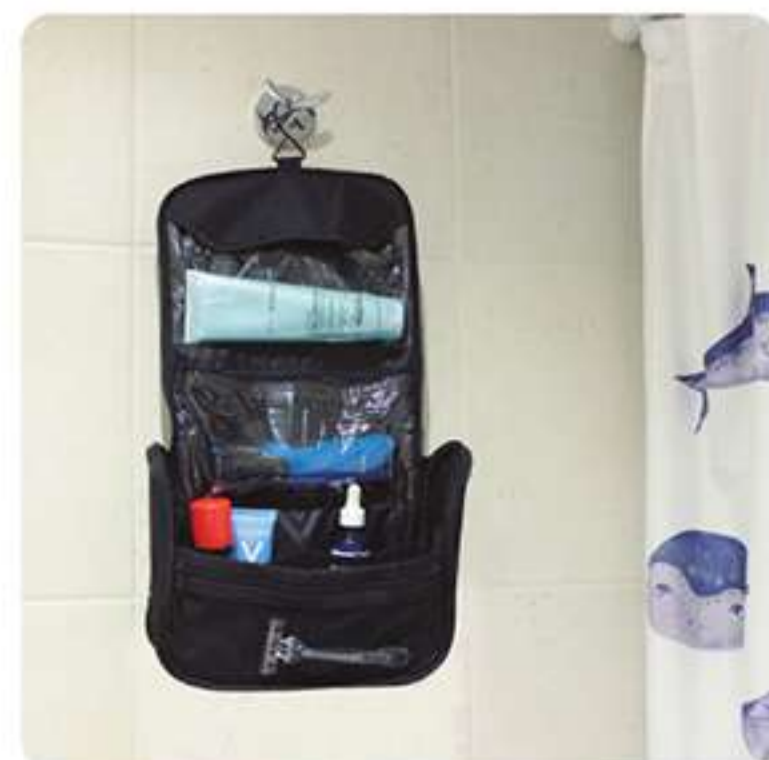

ROYAL BLUE

ROJO

necessaire

- SERIGRAFÍA
- TAMPOGRAFÍA
- GRABADO EN LÁSER
- FULL COLOR
- BORDADO
- TRANSFER
- CAJA DE REGALO

T246
NECESSAIRE

25,5 x 19 x 8 cm. Poliéster 600D. 2 bolsillos plásticos con cierre, 2 bolsillos de red y 1 compartimento inferior. Incluye 1 gancho metálico para colgar y manija para transportar.