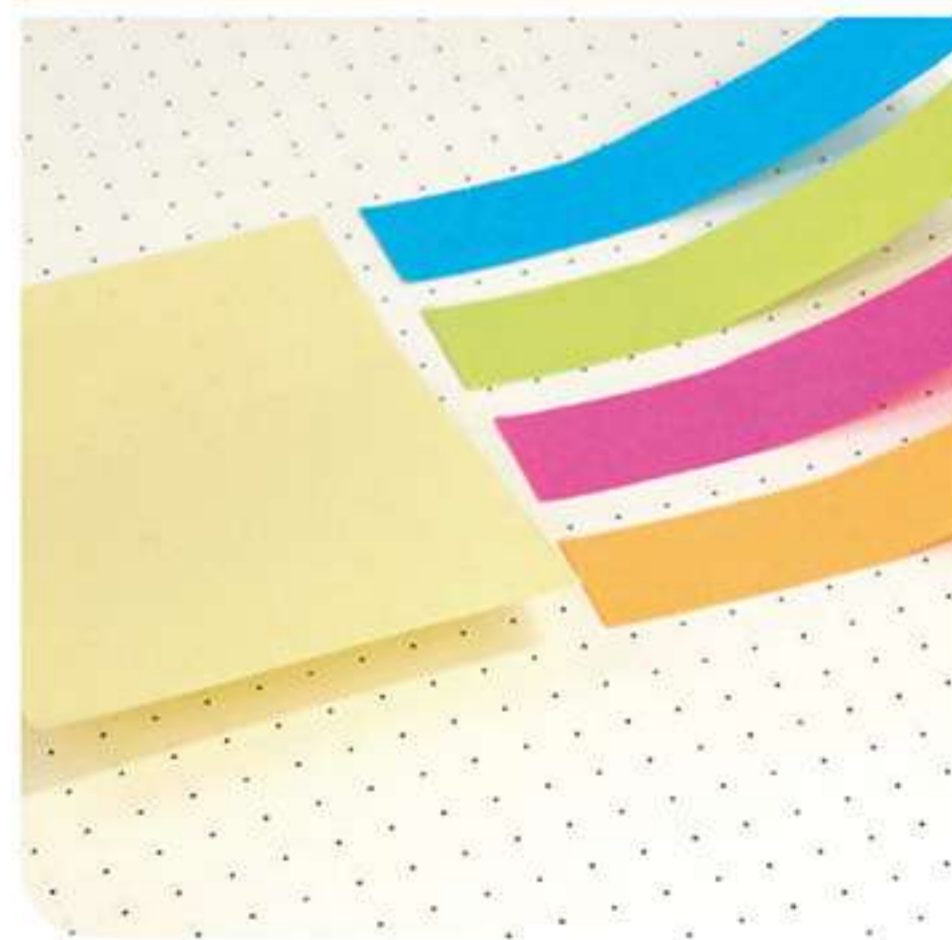

BEIGE

T565
SET DE AUTOADHESIVOS "XIMMY"

10,5 x 7 cm. Cartón. Set de autoadhesivos de diferentes tamaños uno de 6,5 x 5,2 cm. y cuatro 6,5 x 1,2 cm.