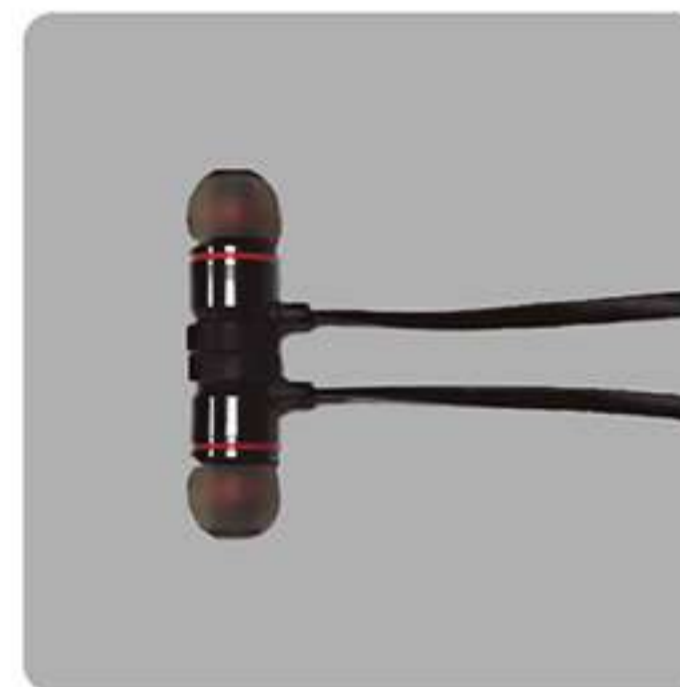

EC725

AUDÍFONOS "FLORINA"

Plástico. Audífonos bluetooth. Cable de 70 cm. aprox. Botones para aumentar / disminuir el volumen, aceptar y rechazar una llamada. Los audífonos son imantados. En uno de los costados entrada mini usb para recargar la batería. Estuche redondo en eva pouch.