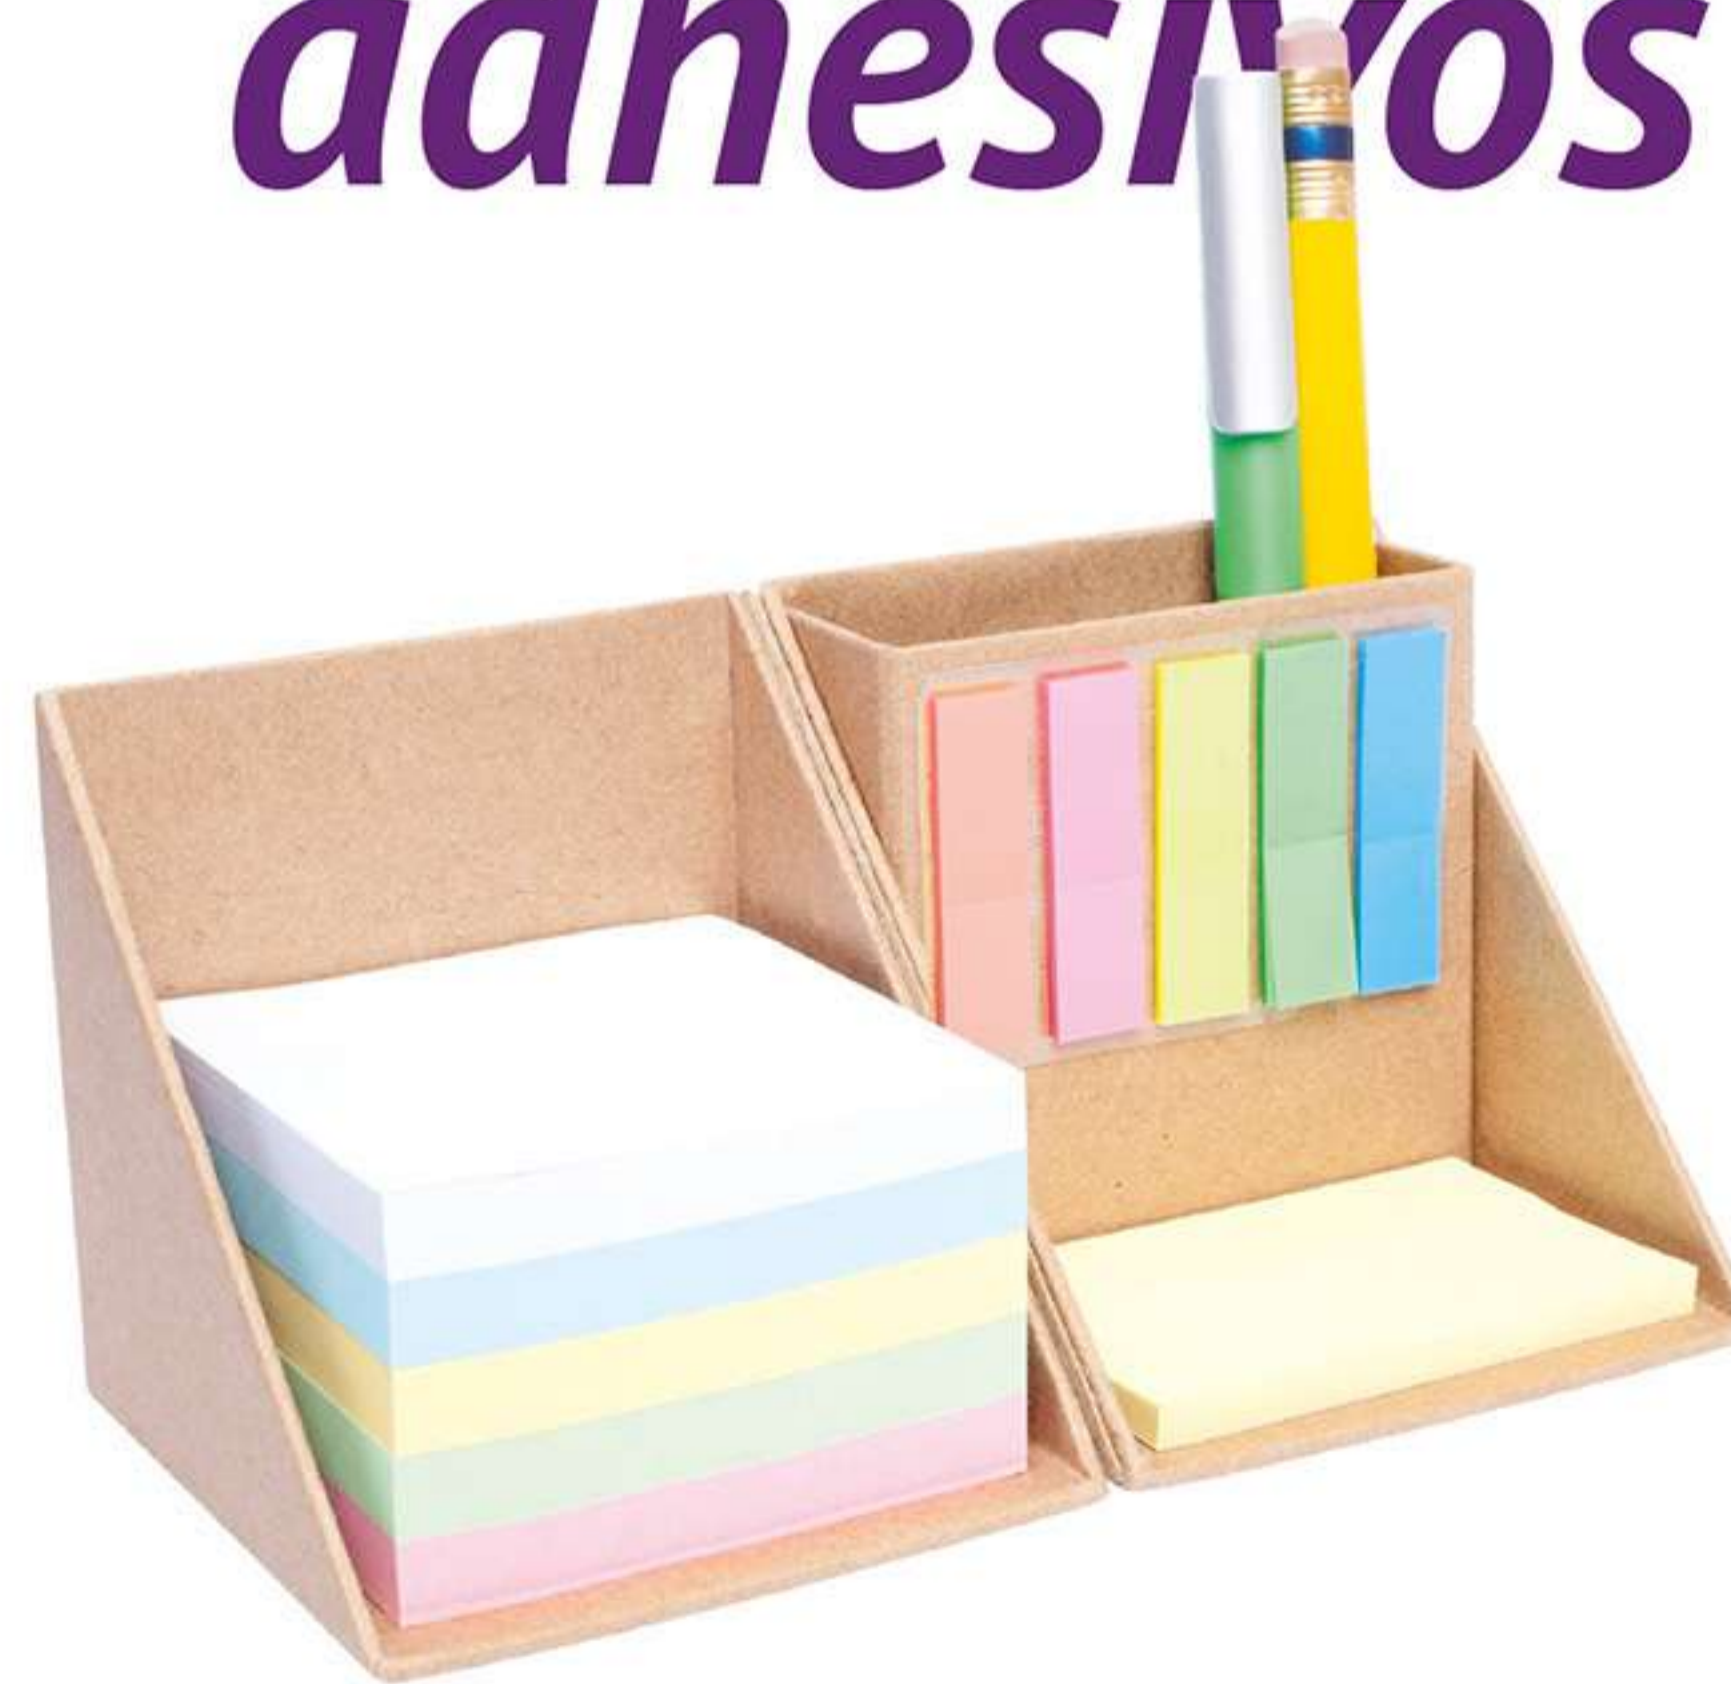

T459
SET DE OFICINA "CUBO"

BEIGE