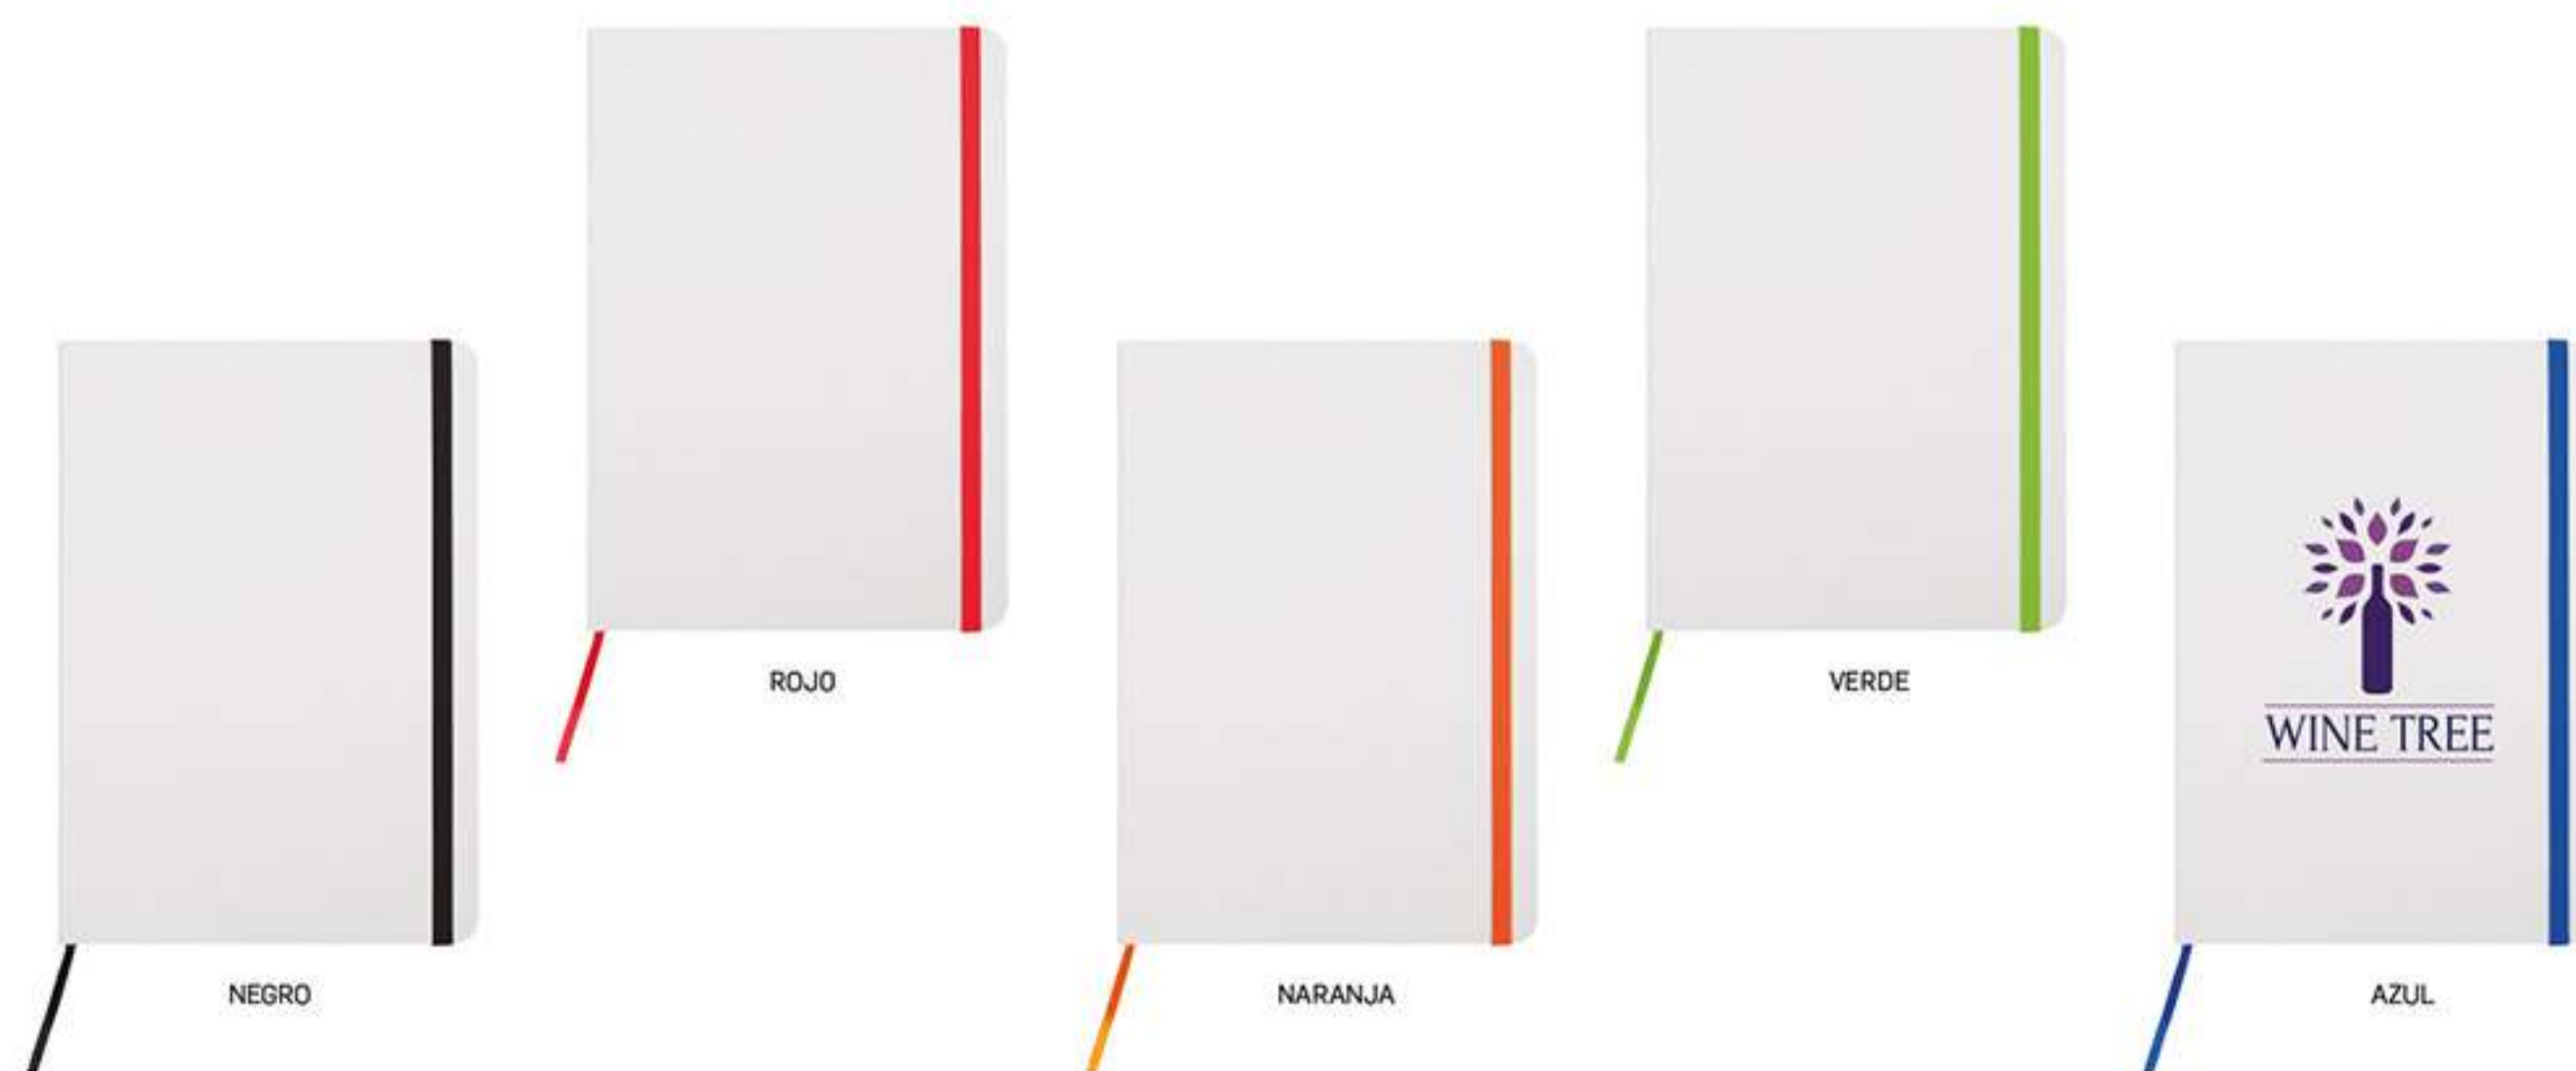

T525

LIBRETA PEQUEÑA "WHITE"

14,3 x 9,2 x 1,1 cm. Cartón. Libreta de pasta dura. Color blanco. Contiene 80 hojas rayadas, separador de tela. Cierra con banda elástica de color.

SERIGRAFÍA
TAMPOGRAFÍA
GRABADO EN LÁSER
FULL COLOR
BORDADO
TRANSFER
CAJA DE REGALO