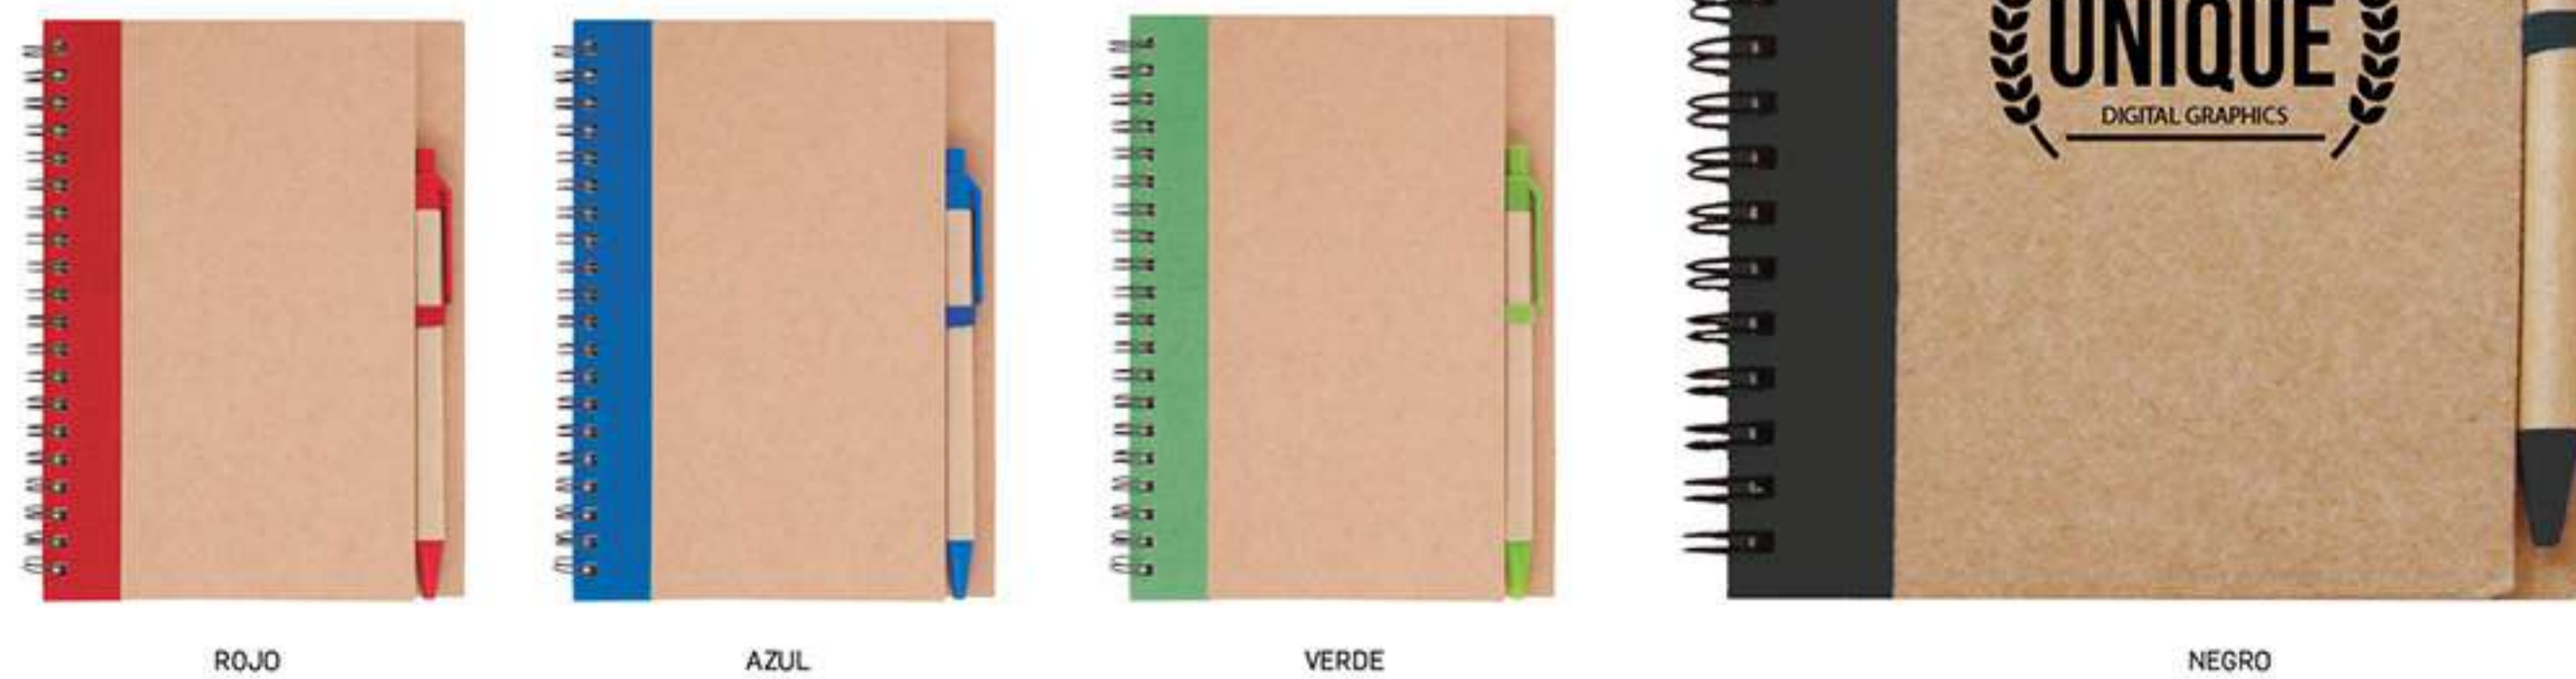

T164
LIBRETA "ECOLÓGICA"

13,8 x 18 x 1,5 cm. Elaborada con papel reciclado. Incluye bolígrafo biodegradable. Cierre con goma elástica. Con espiral metálico. Contiene 70 hojas lisas.

T238
ANOTADOR DE MADERA CON BOLÍGRAFO

13,5 x 2 x 18 cm. Madera de bambú. Libreta de hojas recicladas, espiral metálico, presilla porta bolígrafo y bolígrafo con cuerpo de madera de bambú. Pulsador, clip y punta plásticos color Plata. Tinta negra. Cierre con banda elástica.