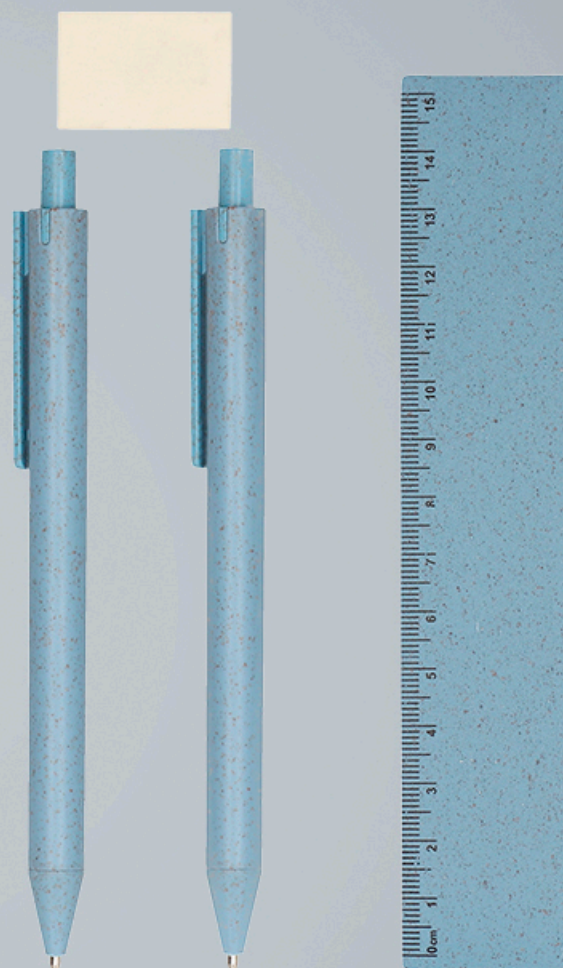

PRO 004

Nuevo

Set de Oficina Eco Seibal

Kit con bolígrafo, lapicera,
borrador, regla y caja de
cartón

Mecanismo pulsador

Hecho con materiales
durables y ecológicos

Medida 16.5 x 3.2 cm

Hecho con fibra
de trigo