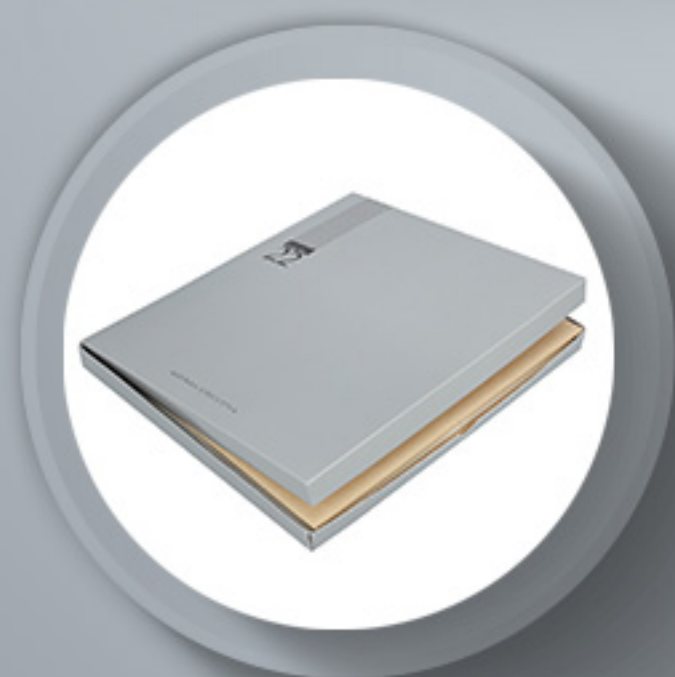

Incluye caja
individual