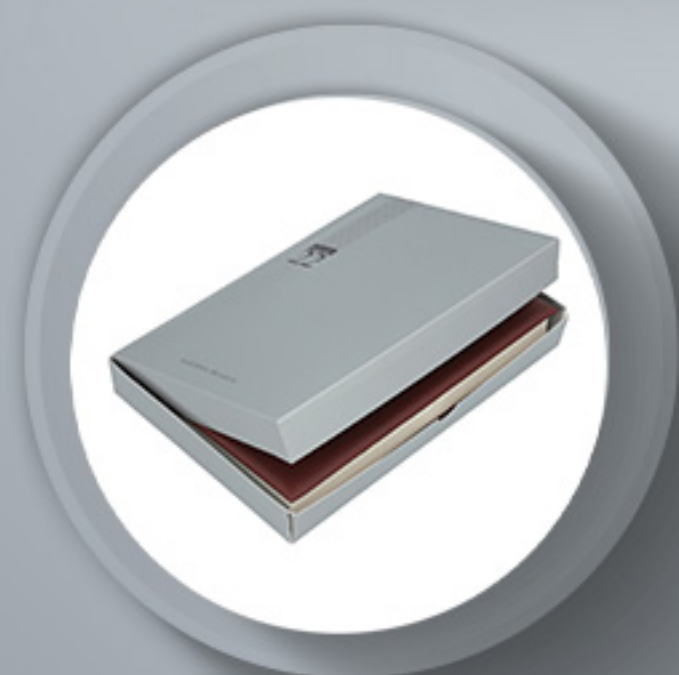

Incluye caja
individual