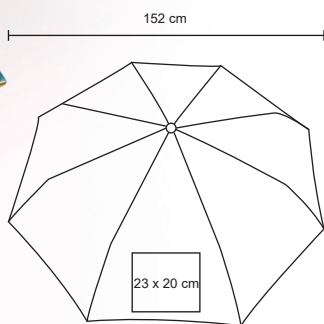

CADDIE

PM 07

Paraguas bicolor de 8 gajos con mango de eva.

KUALI

PM 09

Paraguas automático con mango de plástico.