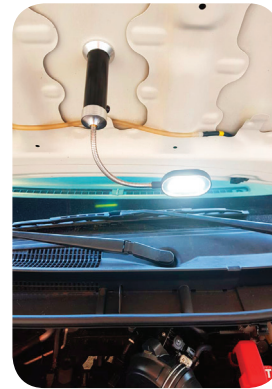

LUCERNA

HR 025

Linterna metálica telescópica con imán, luz LED, cabezal flexible y retráctil hasta 50 cm. Incluye 3 pilas de botón.

MT Metal M 15 x 17 cm E 300 Pzas. MI 0.5 x 3 cm TI Tampografía / Láser

LUMEN