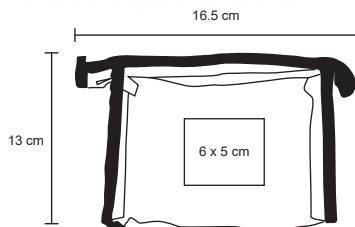

MAYAKOBA

CP 041

Cosmetiguera de corcho con cierre y asa de yute.

NUEVO

MT Corcho
 M 14 x 12 cm
 E 300 Pzas
 MI 10 x 5 cm
 TI Serigrafía / Láser

SPA

CP 029

Kit de baño. Contiene esponja corporal, cepillo para el cabello, cepillo y piedra para pies. Incluye estuche transparente.