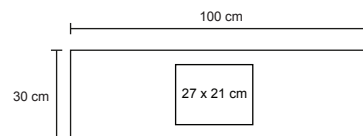

ASANA

TL 013

NUEVO