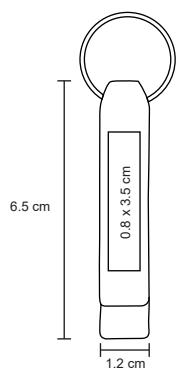

CAN

MK 028

Llavero metálico destapador en forma de corcholata.

- MT Metal
- M 3.8 x 10.5 cm
- E 600 Pzas
- MI 15 x 15 cm
- TI Láser / Tampografía

CONGO

MK 014

Llavero destapador de aluminio.

- MT Aluminio
- M 12 x 6.5 cm
- E 1000 Pzas
- MI 0.8 x 3.5 cm
- TI Serigrafía / Tampografía
  Láser / Punta Diamante