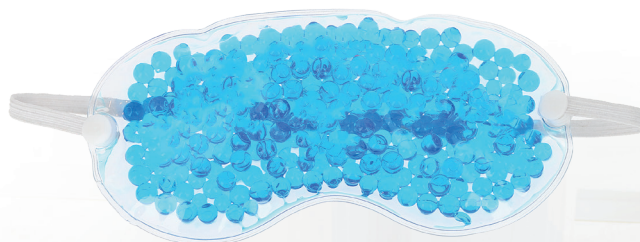

RELAXI

CP 025

Compresa en forma de antifaz con bolitas de hidrogel.

- MT Plástico
- M 18 x 8 cm
- E 100 Pzas
- MI 3 x 3 cm
- TI Tampografía

NICOLE

CP 028

Compresa con bolitas de hidrogel.

- MT Plástico
- M 10.5 x 10.5 cm
- E 200 Pzas
- MI 8 x 8 cm
- TI Tampografía