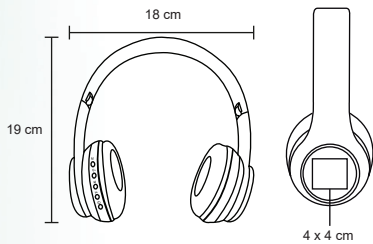

Acabado Rubber

JACKSON

NUEVO

SO 076

Audífonos plegables Bluetooth, de plástico con acabado rubber con función de manos libres, controles de llamada, volumen, reproducción de audio, botón de encendido y apagado, entrada tarjeta de memoria micro SD, entrada micro USB y entrada AUX. (Se recomienda grabarlos para el destape en luz LED).

360°

- MT Plástico / Rubber
- M 18 x 19 cm
- E 60 Pzas
- MI 4 cm Diámetro
- TI Tampografía

LOGAN

SO 022

Audífonos Bluetooth plegables con función manos libres. Controles integrados de llamada, volumen y reproducción de audio. Incluye cable cargador, cable auxiliar y estuche.

- MT Aluminio
- M 21 x 16 cm
- E 50 Pzas
- MI 5 x 5 cm
- TI Tampografía / Láser

360°