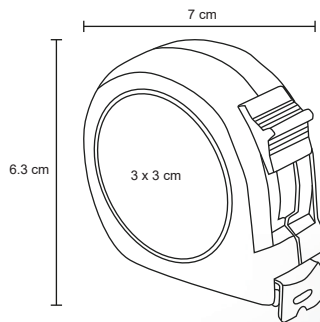

MILLA

HR 04

Flexómetro con cinta metálica de 5 m. Incluye correa, clip y seguro.

- MT Metal / Plástico
- M 7 x 6,3 cm
- E 120 Pzas.
- MI 3 x 3 cm
- TI Serigrafía / Tampografía

TREK

BP 8271

Bolígrafo con 2 puntas, desarmador, regla y nivel

- MT Metal / Plástico
- M 12 x 145 cm
- E 500 Pzas.
- MI 0,3 x 8 cm
- TI Serigrafía / Tampografía