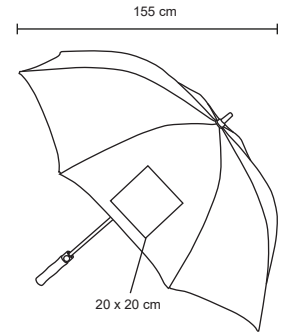

- MT Pongee
- M 155 x 99 cm
- E 40 Pzas
- MI 20 x 20 cm
- TI Serigrafía

Estructura de fibra de carbono

Las gotas cambian de color al contacto con el agua

PLUVIAM

PM 10

Paraguas circular pongee con sistema de apertura automático, varillas reforzadas y eje central de fibra de carbono, mango de EVA, ocho gajos y 4 gajos impresos con gotas, que al tener contacto con la lluvia los vuelven azul fuerte. Incluye funda con agarradera.