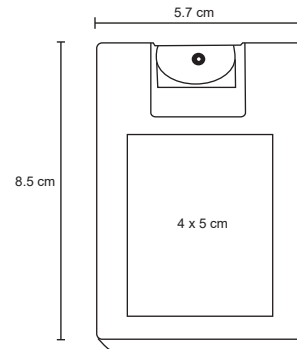

GELA

CP 053

NUEVO

Gel antibacterial en spray con recipiente de plástico. Cap. 20 ml.

MT Plástico
M 5.7 x 8.5 cm
E 1,000 Pzas
MI 4 x 5 cm
TI Serigrafía / Tampografía

KETZI

CP 019

Gel antibacterial en botella de plástico con funda de silicón Cap. 40 ml

MT Plástico / Silicón
M 5 X 8 cm
E 600 Pzas
MI 2.5 X 2.5 cm
TI Tampografía