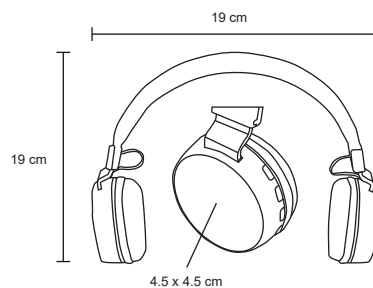

STRAUSS

SO 043

Audífonos plegables en acabado rubber con conexión de 3.5 mm.