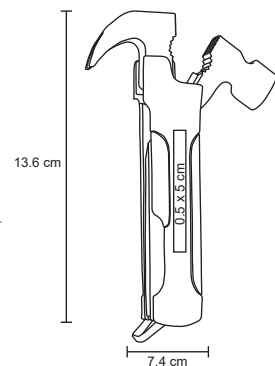

ZEC

HR 014

Martillo multiusos, contiene: pinzas, navaja, tijeras, desarmador, sierra, lima y destapador. Incluye funda.

- MT Acero Inoxidable
- M 7.4 x 13.6 cm
- E 72 Pzas.
- MI 0.5 x 5 cm
- TI Tampografía / Láser