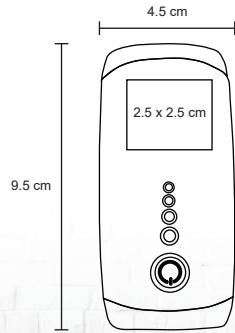

MT Plástico / Rubber M 7 x 14 cm E 60 Pzas MI 4 x 8 cm TI Serigrafía / Tampografía

Capacidad
10,000 mAh.

DREMER

SO 029

Batería portátil para suministro de carga de teléfonos, tablets, cámaras digitales, juegos, mp3, mp4. Capacidad 3000 mAh. Incluye cable para carga.