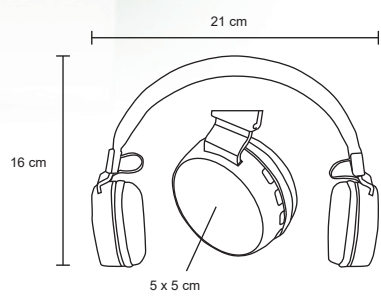

Acabado Rubber

JACKSON

NUEVO

SO 076

Audífonos plegables Bluetooth, de plástico con acabado rubber con función de manos libres, controles de llamada, volumen, reproducción de audio, botón de encendido y apagado, entrada tarjeta de memoria micro SD, entrada micro USB y entrada AUX. (Se recomienda grabarlos para el destape en luz LED).

360°

- MT Plástico / Rubber
- M 18 x 19 cm
- E 60 Pzas
- MI 4 cm Diámetro
- TI Tampografía

LOGAN

SO 022

Audífonos Bluetooth plegables con función manos libres. Controles integrados de llamada, volumen y reproducción de audio. Incluye cable cargador, cable auxiliar y estuche.

- MT Aluminio
- M 21 x 16 cm
- E 50 Pzas
- MI 5 x 5 cm
- TI Tampografía / Láser

360°