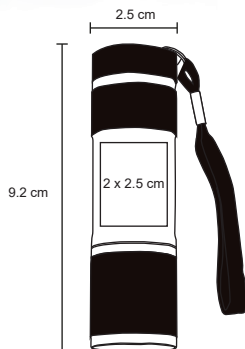

HR 033

Lámpara LED de metal con botón de presión en la parte inferior, con detalle de color en el cuello y correa de poliéster.

- MT Metal
- M 3 x 11.7 cm
- E 240 Pzas.
- MI 3 x 3 cm
- TI Tampografía / Láser

NUKOS

HR 09

Lámpara metálica con 9 LEDs de luz blanca, con botón de encendido y apagado. Incluye correa de mano. Utiliza 3 baterías AAA no incluidas.

- MT Aluminio
- M 2.5 x 9.2 cm
- E 400 Pzas.
- MI 2 x 2.5 cm
- TI Tampografía / Serigrafía / Láser