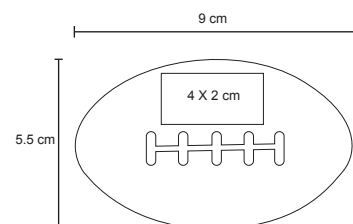

AMERICANO

LP 08

Pelota antiestrés en forma de balón de fútbol americano.