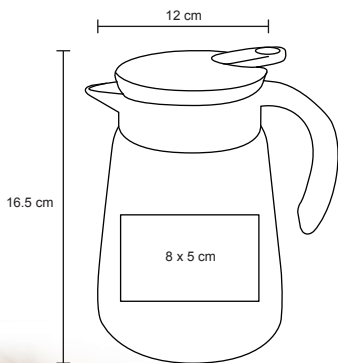

KANKAN

NUEVO

HO 043

Jarra con doble pared de acero inoxidable, asa, boquilla y tapa enroscable de plástico. Cuenta con botón a presión para servir tus bebidas. Cap. 820 ml.

MT Acero Inox. / Plástico M 12 x 16.5 cm E 40 Pzas MI 8 x 5 cm TI Serigrafía / Láser

TULA

HO 034

Juego de dos tazas de cerámica con asa, incluye base y dos porta tazas. Capacidad de 260 ml.

MT Cerámica / Madera M 19 x 10 cm E 24 Pzas MI 4 x 4 cm TI Serigrafía / Tampografía