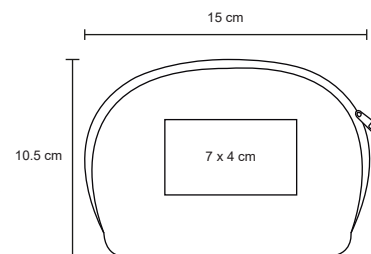

Set de viaje. Contiene almohada inflable, antifaz, par de tapones para oídos y cepillo dental para viaje. Incluye estuche con cierre.

MT Poliéster / Plástico
 M 15 x 10.5 cm
 E 200 Pzas
 MI 7 x 4 cm
 TI Serigrafía