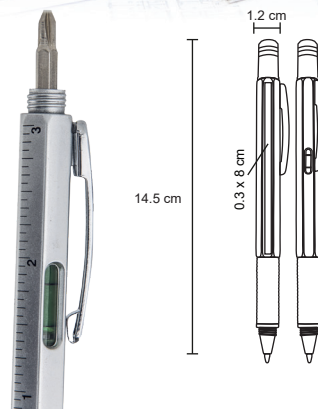

MILLA

HR 04

Flexómetro con cinta metálica de 5 m. Incluye correa, clip y seguro.

- MT Metal / Plástico
- M 7 x 6,3 cm
- E 120 Pzas.
- MI 3 x 3 cm
- TI Serigrafía / Tampografía

TREK

BP 8271

Bolígrafo con 2 puntas, desarmador, regla y nivel

- MT Metal / Plástico
- M 12 x 145 cm
- E 500 Pzas.
- MI 0,3 x 8 cm
- TI Serigrafía / Tampografía