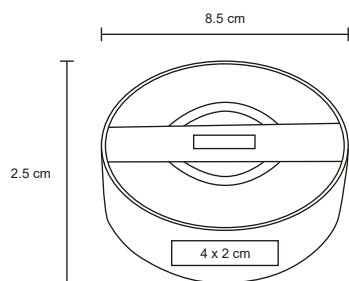

AMINCI

SO 027

Bocina portátil con Bluetooth, micro USB, auxiliar, Micro SD y batería recargable. Incluye cable de carga y auxiliar. Batería recargable con duración de 3 hrs.

MT Aluminio
M 8.5 x 2.5 cm
E 100 Pzas
MI 4 x 2 cm
TI Tampografía / Láser