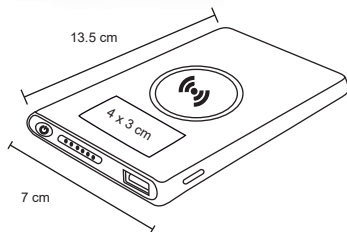

HOLDY

SO 041

Batería portátil e inalámbrica de metal con acabado rubber. Incluye cable USB, capacidad de 8000mAh. Compatible con el sistema Qi.

MT Metal / Rubber M 7 x 13,5 cm E 100 Pzas MI 4 x 3 cm TI Serigrafía / Tampografía