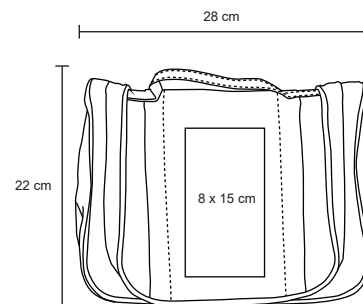

360°

- MT Poliéster
- M 28 x 22 cm
- E 100 Pzas.
- MI 8 x 15 cm
- TI Serigrafía / Tampografía