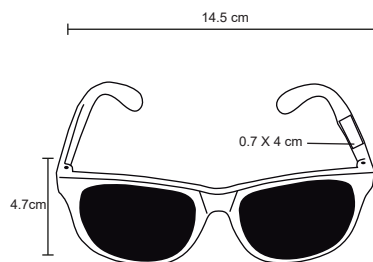

CARIBE

NUEVO

CP 058

Lentes de sol de plástico con simulación de madera, estuche de poliéster con correa ajustable, mica con efecto tornasol y protección UV.

MT Plástico

M 14.5 x 4.7 cm

E 500 Pzas

MI 0.7 x 4 cm

TI Tampografía / Serigrafía