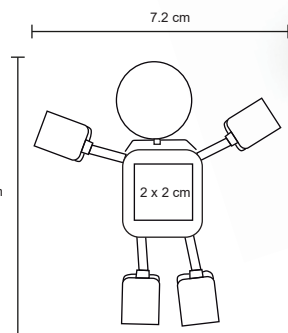

CONNECT

NUEVO

SO 070

Concentrador de plástico con 5 puertos USB y extensión para contacto universal.

MT Plástico
M 11,2 x 6,6 cm
E 100 Pzas
MI 4 x 6 cm
TI Tampografía