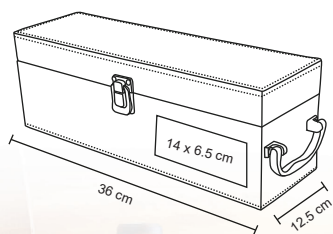

Acabado Rubber

PÉKIN

HO 010

Set de vino con dos corta gotas, boquilla, termómetro, corcho metálico y sacacorcho.

MT Acero Inox. / Madera
 M 6.5 x 16 cm
 E 24 Pzas
 MI 5 x 5 cm
 TI Tampografía / Láser

MERLOT