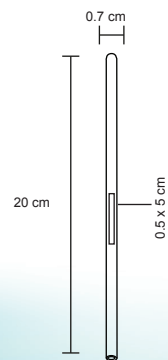

VICTUS

HO 024

Portavianda con dos recipientes de acero inoxidable, asa sujetadora y válvula de silicón.

- MT Acero Inoxidable
- M 13 x 14 cm
- E 12 Pzas
- MI 4 x 4 cm
- TI Serigrafía / Tampografía

AGRA

HO 044