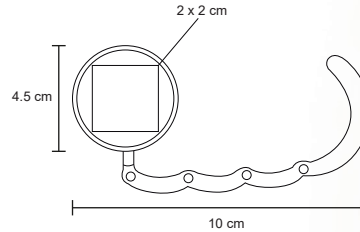

MT Plástico

M 45 x 10 cm

E 360 Pzas

MI 3 x 3 cm

TI Tampografía

OVAL

CP 031

Gancho sujetador de bolsas, de acero inoxidable, para superficies planas.