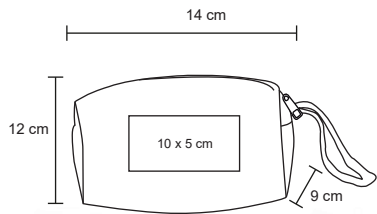

MAYAKOBA

CP 041

Cosmetiguera de corcho con cierre y asa de yute.

NUEVO

MT Corcho
 M 14 x 12 cm
 E 300 Pzas
 MI 10 x 5 cm
 TI Serigrafía / Láser

SPA

CP 029

Kit de baño. Contiene esponja corporal, cepillo para el cabello, cepillo y piedra para pies. Incluye estuche transparente.