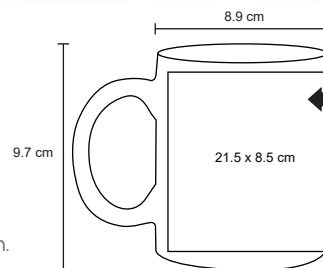

ARAUX

SB 04

Termo de acero inoxidable sublimable con tapa de cierre a presión y seguro deslizable. Cap. 470 ml.

MT Acero Inoxidable
M 8.8 x 15.5 cm
E 50 Pzas

MI 360°
TI Sublimación