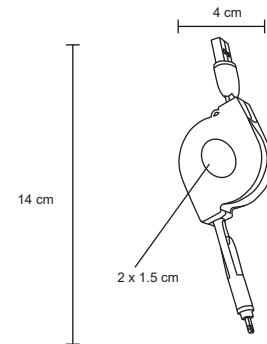

BUKA

SO 017

Cable cargador USB con salida lightning 8 pin, micro USB, V8 y entrada tipo C. Incluye sujetador de cables retráctil. (Longitud de cable 90 cm).

MT Plástico
M 4 X 14 cm
E 500 Pzas
MI 2 x 15 cm
TI Serigrafía / Tampografía / Gota de Resina

KIRIA

SO 044

Set de cables para cargar dispositivos, con entrada para iphone, micro USB y tipo C.

MT Plástico
M 2.1 x 9.3 cm
E 500 Pzas
MI 15 x 4 cm
TI Serigrafía / Tampografía