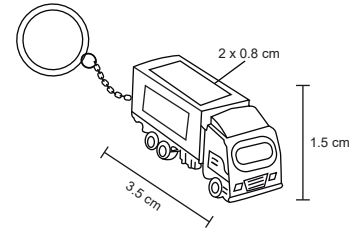

MT Metal

M 4,2 x 2,3 cm

E 600 Pzas

MI 2,5 x 1,5 cm

TI Serigrafía /
Tampografía /
Láser
Punta Diamante

TROLY

MK 029

Llavero metálico en forma de tráiler 3D.