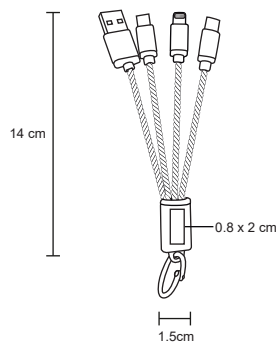

BENZ SO 066

NUEVO

Cargador multifuncional con correa de silicón, protector de metal y 3 arillos para usar como llavero, con entrada micro usb, entrada para i phone, entrada tipo C y entrada usb para carga. (Incluye imán para unirlos).

- MT Metal
- M 17 x 13.5 cm
- E 500 Pzas
- MI 1.5 x 2.5 cm
- TI Tampografía / Láser