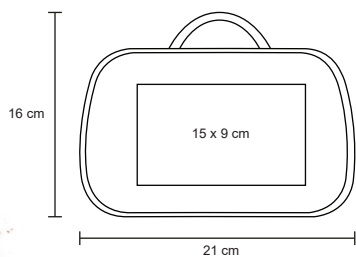

BLANC

CP 044

NUEVO

Neceser de vinil bicolor, con cierre.

MT Vinil M 19 x 12 cm E 300 Pzas MI 10 x 4 cm TI Serigrafía / Tampografía