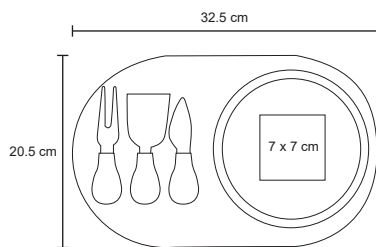

MT Madera M 32.5 x 20.5 cm E 36 Pzas MI 7 x 7 cm TI Láser / Tampografía / Serigrafía

EIFEL

HO 011

Set de BBQ con estuche. Incluye sacacorchos, volteador, tenedor y brocha.

MT Acero Inoxidable M 16.5 x 27 cm E 20 Pzas MI 8.5 x 2 cm TI Tampografía / Láser