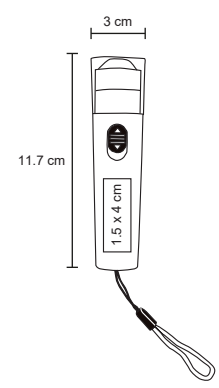

MT Aluminio
 M 14 x 9.7 cm
 E 1,000 Pzas.
 MI 1.3 x 5 cm
 TI Tampografía / Serigrafía / Láser

IKORI

HR 018

Lámpara de aluminio con LED, funciona con una batería AA, no incluida.

- MT Aluminio
- M 2 x 8.5 cm
- E 576 Pzas.
- MI 15 x 4 cm
- TI Serigrafía / Tampografía / Láser