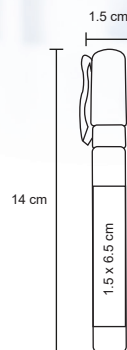

ROLIV

CP 020

Gel antibacterial en spray. Cap. 10 ml

- MT Plástico
- M 15 X 14 cm
- E 1000 Pzas
- MI 1.5 X 6.5 cm
- TI Serigrafía / Tampografía