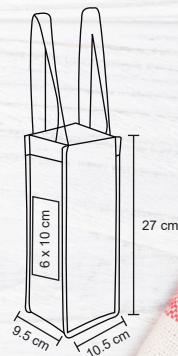

PÉRIGNON

HO 036

Estuche para vinos, de corcho, con asas de 7 x 10 cm y ventana de plástico. Con fuelle de 10 cm.

- MT Corcho / Plástico
 M 11 x 43 cm
 E 100 Pzas
MI 5 x 5 cm
 TI Tampografía

YAIN

HO 016

Porta botella de curpiel con asa y broche.

- MT Curpiel
 M 8.5 x 40.5 cm
 E 100 Pzas
MI 6 x 28 cm
 TI Láser / Serigrafía / Tampografía
 Grabado en bajo relieve

MALBEC

BL 063

Bolsa para Vino, de Yute con asas de algodón.

- MT Yute / Algodón
 M 10.5 x 27 cm
 E 450 Pzas
MI 6 x 10 cm
 TI Serigrafía / Bordado

VIÑA HO 039

NUEVO

Tapón de silicón para botellas, con detalle de metal en la parte superior.

MT Silicón / Metal
 M 2,5 x 6 cm
 E 1,000 Pzas
 MI 1 cm Diámetro
 TI Láser / Tampografía

VINUM O 222

Sacacorchos de dos pasos, de acero inoxidable, con navaja y destapador.