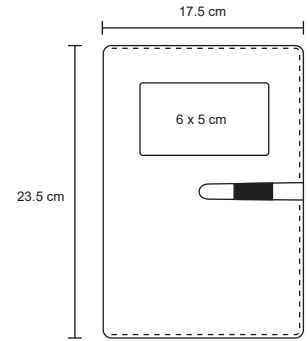

AMPERE

SO 060

Carpeta de poliéster con block de 98 hojas rayadas, compartimento para tarjetas, porta bolígrafo, cierre magnético, batería de 8000 mAh y cables.

- MT Poliéster
- M 17.5 x 23.5 cm
- E 30 Pzas
- MI 6 x 5 cm
- TI Serigrafía

IRISH

SO 045

Set que incluye: adaptador de carga para auto, de pared, audífonos, power bank de 2200 mAh y adaptador 3.5 mm. Con entrada doble de cable.

- MT Plástico
- M 12 X 45 cm
- E 100 Pzas
- MI 8 x 4 cm
- TI Serigrafía / Tampografía