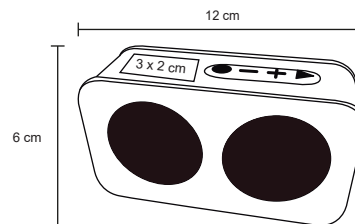

ACUSTIC

SO 051

Bocina portátil de acabado rubber con Bluetooth, entrada SD, USB, radio FM y botones de color en contraste. Batería recargable con duración de 2-3 hrs.

MT Plástico / Rubber
M 12 X 6 cm
E 100 Pzas
MI 3 x 2 cm
TI Tampografía