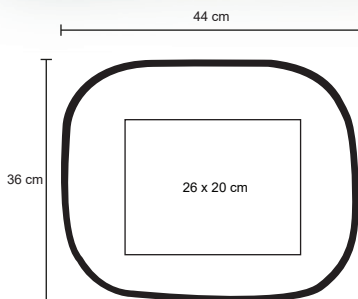

145 x 70 cm

100 Pzas

45 x 45 cm

Serigrafía

KRUT

BL 035

Juego de protectores solares para ventanas. Incluyen chupones, dos piezas y una funda para guardar. Diámetro con funda: 16 cm.

44 x 36 cm