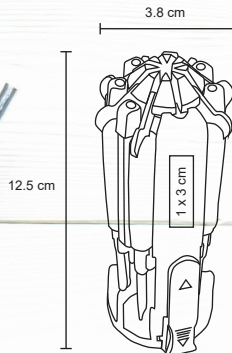

MONZA

HR 08

Desarmador metálico tipo pluma, contiene 8 diferentes puntas, 4 de cruz y 4 puntas planas con número que se guardan en el cuerpo del desarmador, incluye clip metálico.

- **MT** Metal
- **M** 1,3 x 11,1 cm
- **E** 200 Pzas.
- **MI** 1 x 2,5 cm
- **TI** Serigrafía / Tampografía / Láser