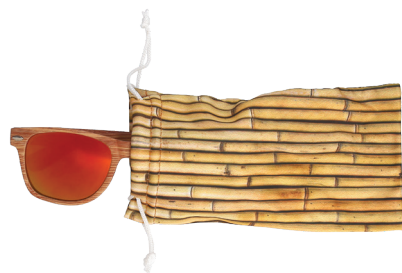

- MT Plástico
- M 7.5 x 7.5 cm
- E 350 Pzas.
- MI 2 x 2 cm
- TI Tampografía

DISC

TL 005

Frisbee plegable de tela. Incluye funda.

MT Poliéster
 M 25 cm de Diámetro
 E 2000 Pzas
 MI 9 x 9 cm
 TI Serigrafía

PHELPS

TL 006

Pelota inflable, para playa o alberca.

MT Plástico
 M 35 cm de Diámetro
 E 500 Pzas
 MI 5 x 5 cm
 TI Serigrafía

CARIBE

NUEVO

CP 058

Lentes de sol de plástico con simulación de madera, estuche de poliéster con correa ajustable, mica con efecto tornasol y protección UV.