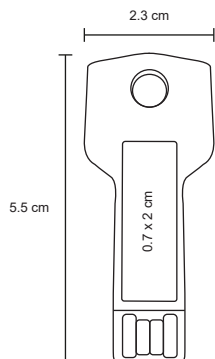

KIMSTAR 16GB

SO 049

Memoria USB metálica en forma de llave. Cap. 16 GB.

- MT Metal
- M 2.3 x 5.5 cm
- E 500 Pzas
- MI 0.7 x 2 cm
- TI Serigrafía / Láser
  Tampografía