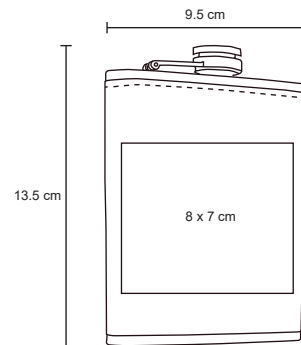

Estuche de plástico con 4 hielos de acero inoxidable.

MT Acero Inox / Plástico

M 6.2 x 6.2 cm

E 150 Pzas

MI 4.5 x 4.5 cm

TI Tampografía / Serigrafía / Láser

LYON

T 42