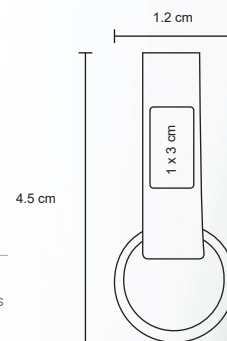

- MT Metal
- M 12 x 4.5 cm
- E 500 Pzas
- MI 1 x 3 cm
- TI Tampografía / Láser