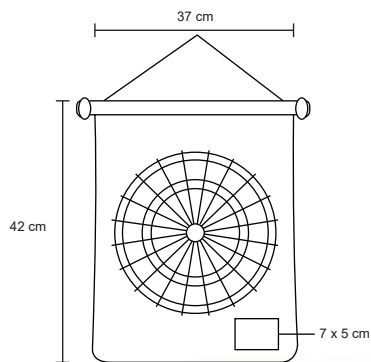

TARGET

NUEVO

TL 018

Juego de dardos magnéticos de poliéster con 4 dardos, tablero magnético con diversos blancos, enrollable, con asa para colgar en estuche de cartón.

MT Poliéster

M 37 x 42 cm

E 48 Pzas

MI 7 x 5 cm

TI Serigrafía