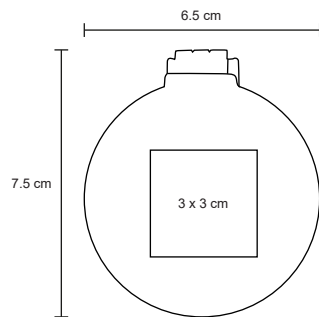

MT Metal

M 10 x 45 cm

E 600 Pzas

MI 2 x 2 cm

TI Serigrafía / Tampografía
Gota de resina / Láser

BELLA

CP 06

Cepillo plegable de plástico con espejo.