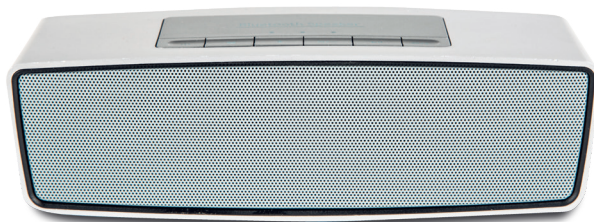

MT Poliéster
 M 106 x 55 cm
 E 100 Pzas
 MI 20 x 10 cm
 TI Serigrafía

TECNOLOGÍA

MARLEY

NUEVO

SO 079

Bocina portátil Bluetooth, de plástico, con radio FM, placa de espejo en el centro, botón de encendido y apagado, entrada AUX. Entrada micro SD, entrada USB y entrada micro USB. Batería recargable, con duración de 3 horas.

MT Plástico

M 39 x 6 cm

E 30 Pzas

MI 10 x 4 cm

TI Serigrafía / Tampografía

RADO

SO 006

Bocina portátil con Bluetooth, Micro SD, USB y auxiliar. Incluye cables de carga y auxiliar. Batería recargable con duración de 4 hrs.

MT Plástico

M 18 x 6 cm

E 50 Pzas

MI 4 x 3 cm

TI Serigrafía / Tampografía

BEETHOVEN

SO 034

Bocina portátil Bluetooth con porta celular, entrada USB, auxiliar, micro SD y radio FM, Incluye cable de carga. Batería recargable con duración de 3 hrs.