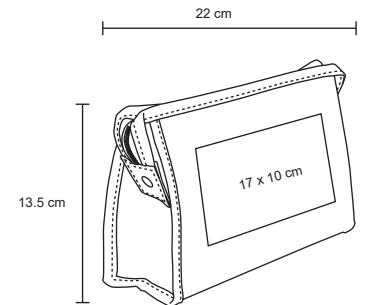

MAYAKOBA

CP 041

Cosmetiguera de corcho con cierre y asa de yute.

NUEVO

MT Corcho
 M 14 x 12 cm
 E 300 Pzas
 MI 10 x 5 cm
 TI Serigrafía / Láser

SPA

CP 029

Kit de baño. Contiene esponja corporal, cepillo para el cabello, cepillo y piedra para pies. Incluye estuche transparente.