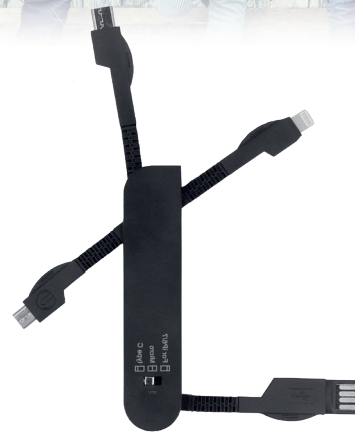

KIRIA

SO 044

Set de cables para cargar dispositivos, con entrada para iphone, micro USB y tipo C.

MT Plástico
M 2.1 x 9.3 cm
E 500 Pzas
MI 15 x 4 cm
TI Serigrafía / Tampografía