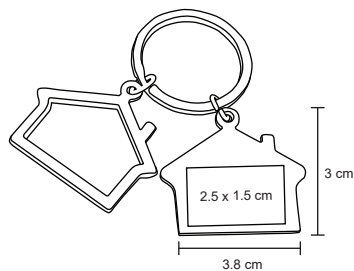

KAZAN

NUEVO

MK 031

Llavero de madera con arillo metálico.