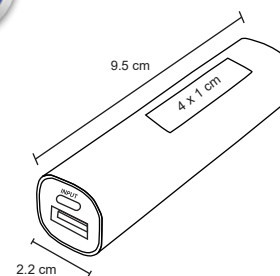

POISON

SO 030

Batería portátil para suministro de cargas de teléfonos, tablets, cámaras digitales, juegos, mp3, mp4. Capacidad 2200 mAh. Incluye cable para carga.

Metal

2.2 x 9.5 cm

100 Pzas

4 x 1 cm

Serigrafía / Láser / Tampografía