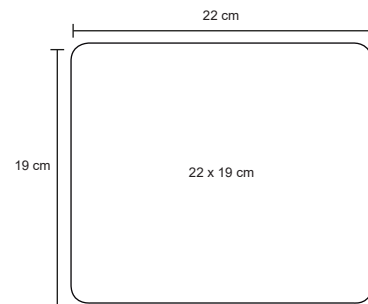

MAT

SB 06

Mouse pad sublimable.

- MT Poliéster
- M 22 x 19 cm
- E 250 Pzas
- MI 22 x 19 cm
- TI Sublimación

MINERVA

SB 03

Tarro cervecero de vidrio sublimable.
Cap. 470 ml. (16 OZ).

- MT Vidrio
- M 8 x 12 cm
- E 250 Pzas
- MI 18 x 12 cm
- TI Sublimación