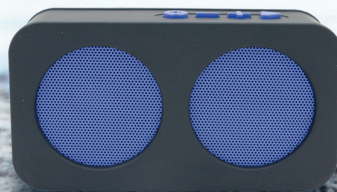

MT Plástico
M 12 X 9.5 cm
E 60 Pzas
MI 4 x 2.5 cm
TI Tampografía