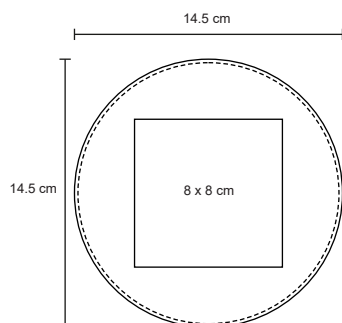

- MT Corcho
- M 14.5 cm Diámetro
- E 30 Pzas
- MI 5 x 5 cm
- TI Serigrafía / Tampografía / Láser

CONDE

O 019

Set de vino con sacacorcho, boquilla, corcho metálico y corta gotas.

- MT Metal / Curpiel
- M 14.5 diámetro
- E 30 Pzas
- MI 8 x 8 cm
- TI Serigrafía / Tampografía / Láser