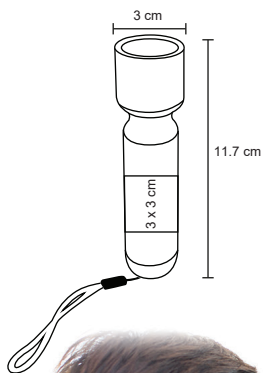

LUCERNA

HR 025

Linterna metálica telescópica con imán, luz LED, cabezal flexible y retráctil hasta 50 cm. Incluye 3 pilas de botón.

MT Metal M 15 x 17 cm E 300 Pzas. MI 0.5 x 3 cm TI Tampografía / Láser

LUMEN