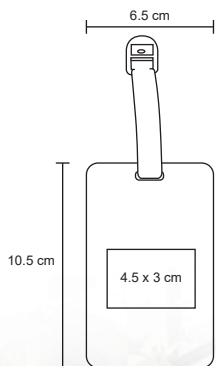

AERO

NUEVO

TL 021

Identificador de equipaje, de silicón con correa ajustable de plástico y figura de avión en el exterior. (incluye papel para datos).

MT Silicón

M 6.5 x 10.5 cm

E 400 Pzas

MI 4.5 x 3 cm

TI Tampografía / Serigrafía