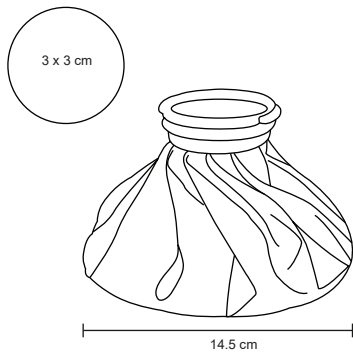

AUCH

CP 048

NUEVO

Bolsa de poliéster sellada con tapa enroscable de plástico. Cap. 350 ml.

KENZY

CP 04

Cinta elástica para toma de muestra sanguínea.

SALUS

CP 030

Toallitas húmedas en estuche de plástico con tapa dispensadora. Contiene 30 toallitas.