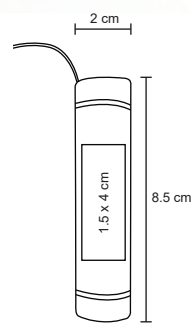

IKORI

HR 018

Lámpara de aluminio con LED, funciona con una batería AA, no incluida.

- MT Aluminio
- M 2 x 8.5 cm
- E 576 Pzas.
- MI 15 x 4 cm
- TI Serigrafía / Tampografía / Láser