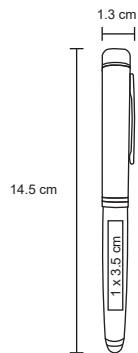

- MT Acrílico
- M 2 x 5.3 cm
- E 200 Pzas
- MI 1 x 1.5 cm
- TI Tampografía / Láser

DMAX

SO 046

Bolígrafo con USB Cap. 16 GB y touch screen.

- MT Metal
- M 1.3 x 14.5 cm
- E 250 Pzas
- MI 1 x 3.5 cm
- TI Serigrafía / Tampografía / Láser