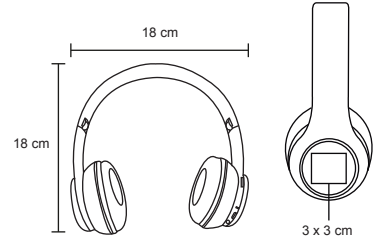

LENNON

SO 075

Audífonos plegables Bluetooth, de plástico en acabado rubber con función de manos libres, controles de llamada, volumen, reproducción de audio, botón de encendido y apagado, entrada tarjeta de memoria micro SD, entrada micro USB y entrada AUX.

- Plástico / Rubber
- 18 x 18 cm
- 60 Pzas
- 3 cm Diámetro
- Tampografía

ROMY

SO 023

Audífonos Bluetooth con batería recargable con duración de 2 hrs. Incluye cable cargador, gomas de repuesto y estuche.

- Plástico
- 55.5 x 2.5 cm
- 200 Pzas
- 1.5 cm Diámetro
- Tampografía