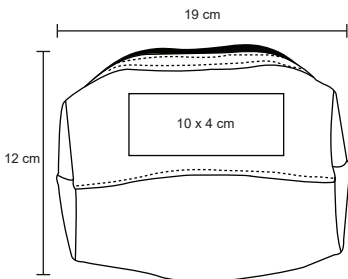

CP 032

Cosmetiquera de poliéster en forma rectangular con dos compartimentos y asa.

MT Poliéster
 M 21 x 15 cm
 E 100 Pzas
 MI 9 x 3 cm
 TI Serigrafía

360°

BLANC

CP 044

NUEVO

Neceser de vinil bicolor, con cierre.