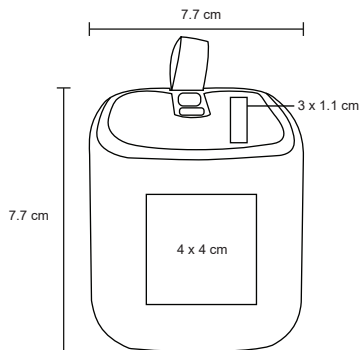

VIVALDI

NUEVO

SO 081

Bocina portátil Bluetooth, de plástico con correa y detalle de poliéster texturizado, botón de encendido y apagado, control de volumen, entrada micro USB, entrada AUX, entrada tarjeta de memoria micro SD y entrada USB. Con Batería recargable duración de 2-4 horas.

MT Plástico / Poliéster M 7.7 x 7.7 cm E 80 Pzas MI 4 x 4 cm TI Serigrafía / Tampografía

HARRIS

SO 054

Bocina Bluetooth portátil con micro SD, USB y AUX, batería recargable con duración de 1-2 horas. Incluye cable USB para carga.

MT Plástico M 6.5 x 9 cm E 100 Pzas MI 4 x 3 cm TI Tampografía