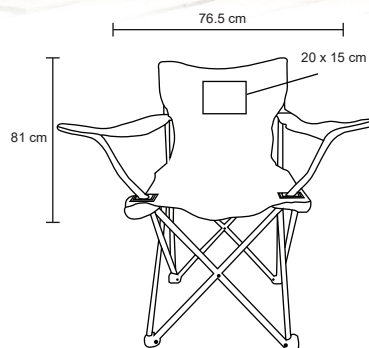

SAND

NUEVO

TL 019

Silla portátil plegable, de metal con asiento, respaldo y brazos de poliéster, con porta vasos de red. Incluye funda con asa y correa ajustable.

MT Metal

M 76.5 x 81 cm

E 10 Pzas

MI 20 x 15 cm

TI Serigrafía