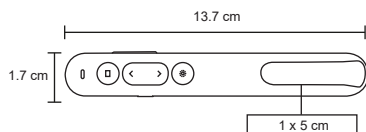

POINTER

NUEVO

SO 069

Control inalámbrico de plástico para presentaciones con apuntador láser, clip, indicador de batería, receptor USB, botón de cambio, volumen, encendido y apagado. En estuche de curpiel con asa de poliéster. Utiliza batería AAA (no incluida).

MT Plástico
M 13,7 x 1,7 cm
E 200 Pzas
MI 1 x 5 cm
TI Tampografía