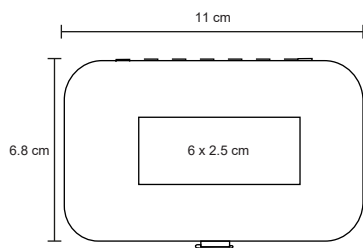

- MT Curpiel
- M 17 x 9.5 cm
- E 100 Pzas
- MI 7 x 10 cm
- TI Serigrafía

LIPSY

CP 01

Estuche de manicure en curpiel. Incluye cortauñas, pinzas para depilar, tijeras, empujador de cutícula y lima.

- MT Curpiel
- M 11 x 6.8 cm
- E 240 Pzas.
- MI 6 x 2.5 cm
- TI Serigrafía / Láser / Tampografía