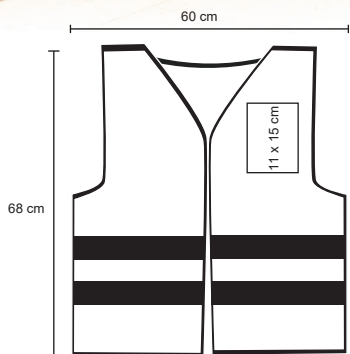

Cinturón con compartimentos para herramientas, correa ajustable y broche de seguridad.

MT Poliéster

M 17,5 x 20,5 cm

E 100 Pzas.

MI 5 x 7 cm

TI Serigrafía / Tampografía

VEST

BL 070