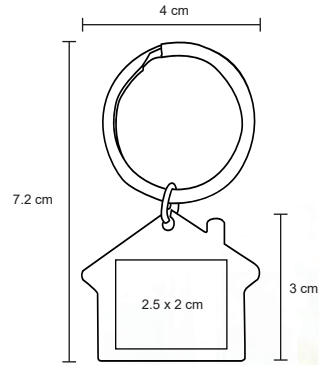

Llavero doble metálico en forma de casa, placa sólida y silueta, con arillo reforzado para colgar.

HOUSE

MK 002

Llavero metálico en forma de casa.

- MT Metal
- M 4 x 7.2 cm
- E 600 Pzas
- MI 2.5 x 2 cm
- TI Serigrafía / Tampografía Láser / Punta Diamante