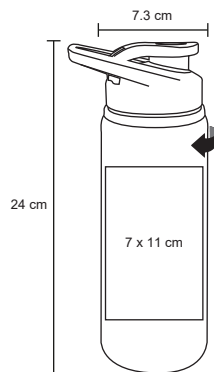

VINCI

NUEVO

SB 09

Cilindro de acero inoxidable sublimable, con tapa enroscable, asa y boquilla de plástico con seguro a presión. Cap. 800 ml.

MT Acero inoxidable

M 7.3 x 24 cm

E 60 Pzas

MI 7 x 11 cm

TI Sublimación