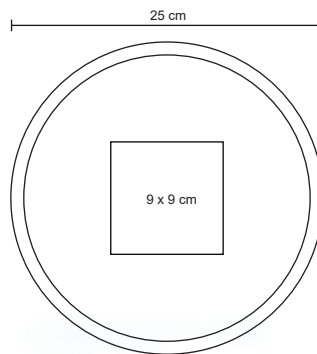

DISC

TL 005

Frisbee plegable de tela. Incluye funda.

MT Poliéster
M 25 cm de Diámetro
E 2000 Pzas
MI 9 x 9 cm
TI Serigrafía

PHELPS

TL 006

Pelota inflable, para playa o alberca.

MT Plástico
M 35 cm de Diámetro
E 500 Pzas
MI 5 x 5 cm
TI Serigrafía