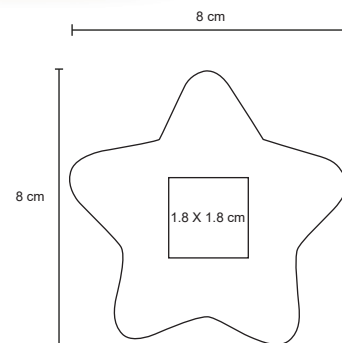

ESTRELLA

LP 12

Pelota antiestrés en forma de estrella.

MT Poliuretano **M** 8 x 8 cm **E** 250 Pzas.

MI 1.8 x 1.8 cm **TI** Tampografía