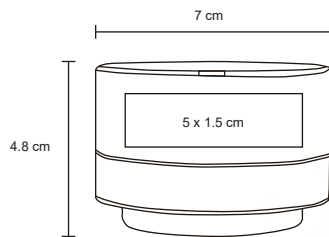

MT Aluminio
 M 8.5 x 2.5 cm
 E 100 Pzas
 MI 4 x 2 cm
 TI Tampografía / Láser

IKEA

SO 025

Bocina portátil Bluetooth y Micro SD, batería recargable, con duración de 3 hrs. Incluye cable de carga.

MT Aluminio
 M 7 x 48 cm
 E 36 Pzas
 MI 5 x 15 cm
 TI Tampografía / Láser