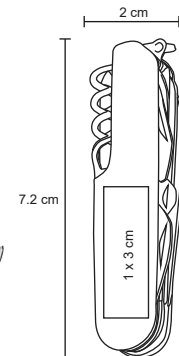

SHARP

HR 034

NUEVO

Mini navaja metálica multiusos con 6 funciones que contiene: 2 destapadores; 1 con punta plana, navaja, sacacorchos, desarmador de cruz y arillo para usar como llavero.

- MT Metal
- M 2 x 7.2 cm
- E 240 Pzas.
- MI 1 x 3 cm
- TI Tampografía / Láser