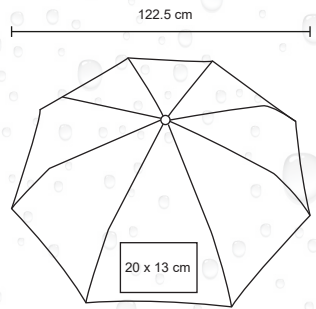

- MT Poliéster
- M 121 x 77 cm
- E 40 Pzas
- MI 18 x 15 cm
- TI Serigrafía

CADDIE

PM 07

Paraguas bicolor de 8 gajos con mango de eva.

KUALI

PM 09

Paraguas automático con mango de plástico.

TIME