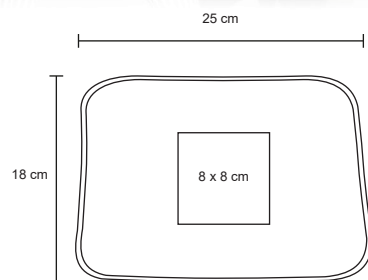

HANG

CP 056

NUEVO

Estuche para viaje de poliéster, incluye: compartimento con broche de velcro, gancho de plástico, 3 compartimentos internos con cierre y organizadores, 2 compartimentos con malla, asa y compartimento trasero.

MT Poliéster

M 23.5 x 21 cm

E 100 Pzas

MI 10 x 7 cm

TI Tampografía / Serigrafía