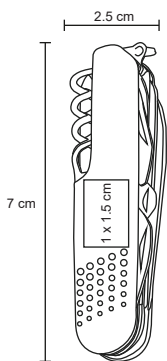

DAGA

NUEVO

HR 036

Navaja metálica multiusos con 12 funciones que contiene: lámpara de 1 LED, tijeras, destapador de punta y plana, 2 navajas, sierra, desarmador de cruz, lima, enhebrador de agujas y un sacacorcho, cuenta con arillo para usar como llavero. Incluye caja de regalo.

MT Metal
M 2,5 x 9 cm
E 120 Pzas.
MI 0,7 x 5 cm
TI Tampografía / Láser