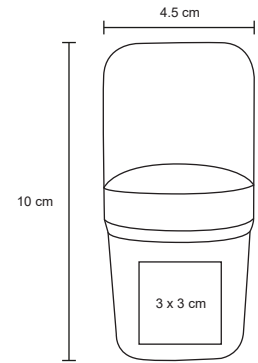

MT Poliéster

M 18 x 8 cm

E 300 Pzas

MI 4 x 6 cm

TI Serigrafía

SHUBA

CP 022

Estuche de brochas para maquillaje. Contiene: 2 brochas, 1 aplicador y 1 cepillo.