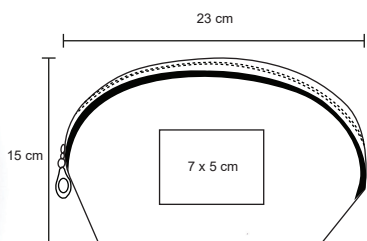

VICTORIA

CP 042

NUEVO

Cosmetiquera de poliéster con acabado glitter, cierre, orilla y correa intercambiable de plástico.

MT Poliéster

M 23 x 15 cm

E 300 Pzas

MI 7 x 5 cm

TI Serigrafía / Tampografía