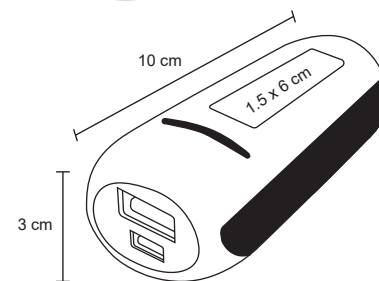

BAKAN

SO 042

Batería portátil de plástico, para carga de teléfonos, tablets, cámaras digitales, juegos, mp3, mp4. Incluye cable USB, capacidad de 2200 mAh.

Plástico

3 x 10 cm

100 Pzas

15 x 6 cm

Serigrafía / Tampografía