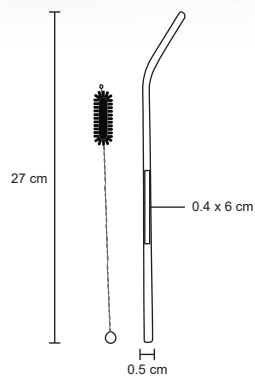

DRINK

NUEVO

HO 042

Set de popotes de acero inoxidable reutilizables, con estuche de algodón y correa ajustable que incluye: 2 boquillas de silicón, 2 popotes curvos y 2 popotes rectos con cepillos limpiadores.

MT Acero Inox

M 8 x 24 cm

E 300 Pzas

MI 3.5 x 10 cm

TI Serigrafía / Tampografía / Láser

GIN

HO 033

Popote de acero inoxidable, reutilizable. Incluye cepillo limpiador.

MT Acero Inox

M 0.5 x 27 cm

E 600 Pzas

MI 0.4 x 6 cm

TI Láser / Tampografía