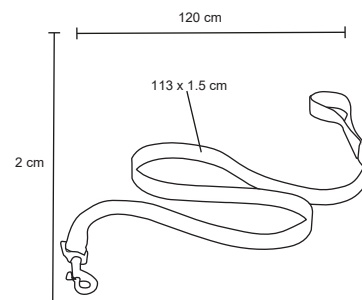

DOGGY

MA 002

Correa de poliéster para mascota, con broche metálico. Longitud 120m.

MT Poliéster

M 120 x 2 cm

E 200 Pzas.

MI 113 x 15 cm

TI Serigrafía