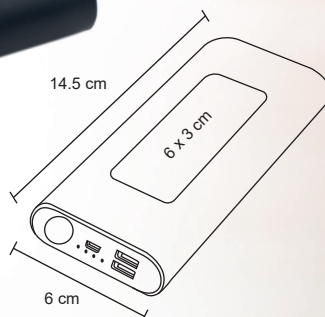

- Plástico
- 55.5 x 2.5 cm
- 200 Pzas
- 1.5 cm Diámetro
- Tampografía

BRENDEL

SO 053

Audífonos de conexión de 3.5 mm. Incluye estuche de plástico que se convierte en soporte para celular.

TURIN

SO 050

Audífonos de conexión de 3.5 mm. Con estuche de plástico.