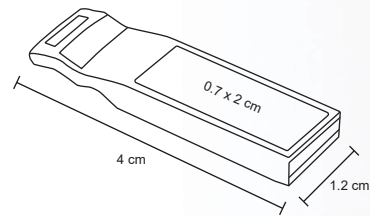

MT Plástico
 M 13,7 x 1,7 cm
 E 200 Pzas
 MI 1 x 5 cm
 TI Tampografía

STORAGE

SO 012

Mini memoria USB con cuerpo metálico. Cap. de 8 GB.

- MT Metal
- M 12 x 4 cm
- E 500 Pzas
- MI 0.7 x 2 cm
- TI Serigrafía / Láser
Tampografía