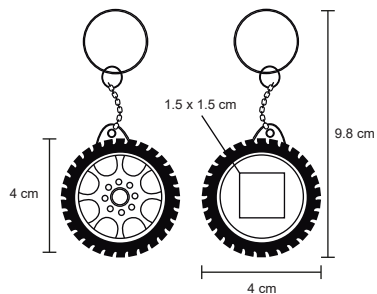

RIN

PK 010

Llavero flexómetro en forma de llanta, 1 metro de longitud.

MT Plástico
M 4 x 9.8 cm
E 1200 Pzas
MI 15 x 15 cm
TI Tampografía / Gota de resina

INCH

PK 008

Llavero flexómetro de plástico longitud 1 m.

MT Plástico
M 3.8 x 3.8 cm
E 1200 Pzas
MI 15 x 15 cm
TI Tampografía / Gota de resina