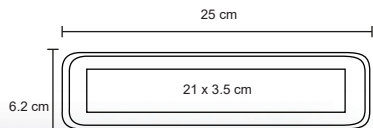

GODÍN

NUEVO

HO 041

Set de cubiertos con estuche de wheat straw (fibra de trigo) que incluye: cuchara, tenedor, cuchillo, 2 popotes y cepillo, todos de acero inoxidable.

- MT Wheat Straw / Metal
- M 25 x 6.2 cm
- E 300 Pzas
- MI 21 x 3.5 cm
- TI Serigrafía / Tampografía

VICTUS

HO 024

Portavianda con dos recipientes de acero inoxidable, asa sujetadora y válvula de silicón.

- MT Acero Inoxidable
- M 13 x 14 cm
- E 12 Pzas
- MI 4 x 4 cm
- TI Serigrafía / Tampografía