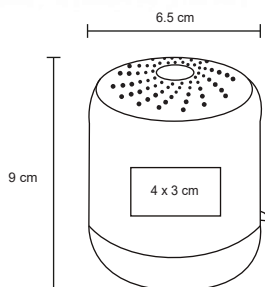

VIVALDI

NUEVO

SO 081

Bocina portátil Bluetooth, de plástico con correa y detalle de poliéster texturizado, botón de encendido y apagado, control de volumen, entrada micro USB, entrada AUX, entrada tarjeta de memoria micro SD y entrada USB. Con Batería recargable duración de 2-4 horas.

MT Plástico / Poliéster M 7.7 x 7.7 cm E 80 Pzas MI 4 x 4 cm TI Serigrafía / Tampografía