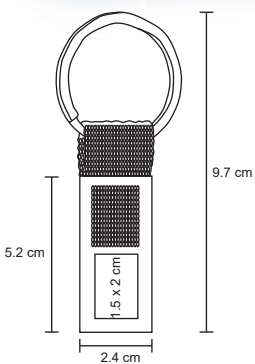

PERNE

MK 026

Llavero metálico con ventanilla y arillo reforzado.

MT Metal M 2.4 x 9.7 cm E 600 Pzas MI 15 x 2 cm TI Serigrafía / Tampografía Láser / Punta Diamante