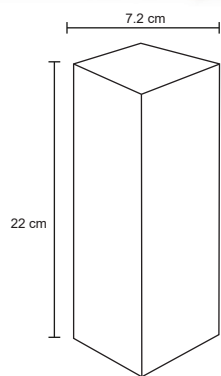

MT Poliéster

M 37 x 42 cm

E 48 Pzas

MI 7 x 5 cm

TI Serigrafía

FUNIX

TL 003

Torre con 54 bloques de madera.