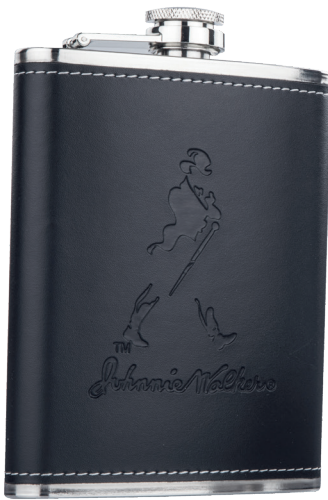

LYON

T 42

Set de licorera que incluye 2 vasos metálicos, embudo y caja de regalo. Cap 8 Oz.

MT Acero Inox. / Curpiel **M** 9,5 x 13,5 cm **E** 30 Pzas

MI 8 x 7 cm **TI** Serigrafía / Láser / Tampografía

TUNO

T 43

Set de licorera que incluye embudo y caja de regalo. Cap 6 Oz.

MT Acero Inox. / Curpiel **M** 9,5 x 11 cm **E** 100 Pzas **MI** 7 x 4 cm **TI** Serigrafía / Láser / Tampografía