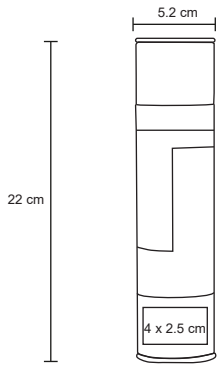

PEPPER

HO 046

Molinillo de acero inoxidable para sal y pimienta con mango y divisor de vidrio, tapa giratoria metálica y aspa de plástico.