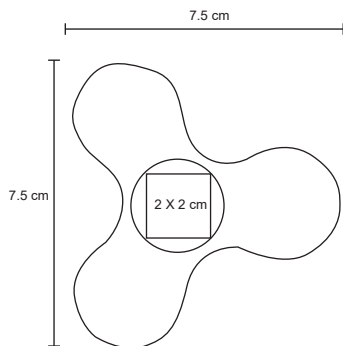

WATSON

CP 015

Spinner de plástico.

- MT Plástico
- M 7.5 x 7.5 cm
- E 350 Pzas.
- MI 2 x 2 cm
- TI Tampografía