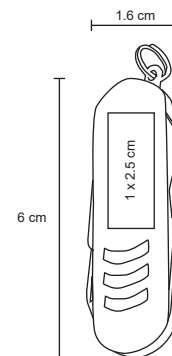

RIGA

HR 05

Mini navaja metálica con 3 funciones que contiene: tijeras y doble navaja con lima, cuenta con arillo para usar como llavero.

- MT Metal
- M 1.6 x 6 cm
- E 600 Pzas.
- MI 1 x 2.5 cm
- TI Tampografía / Láser