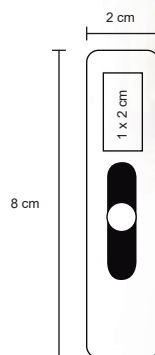

CAMEL

SO 057

Encendedor electrónico con resistencia, recargable por USB.

- MT Plástico
- M 2 X 8 cm
- E 1000 Pzas
- MI 1 x 2 cm
- TI Tampografía

YEAL

SO 021

Adaptador de corriente para auto con dos entradas USB 10A y 2.1A.

- MT Plástico
- M 3.3 x 5.7 cm
- E 500 Pzas
- MI 2 x 1 cm
- TI Serigrafía / Tampografía