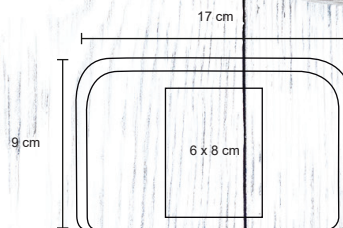

Set de herramientas en estuche de poliéster que contiene: 4 dados, 3 llaves allen, adaptador para dados y desarmador con 10 puntas intercambiables.

MT Poliéster / Metal

M 17 x 9 cm

E 60 Pzas.

MI 8 x 6 cm

TI Serigrafía / Tampografía