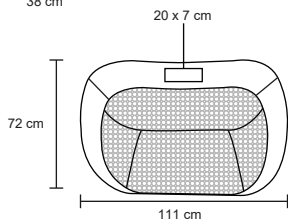

IKER

TL 011

Portería plegable de poliéster con broches de velcro, 4 asas y 4 estacas de metal para sujetarla, incluye funda para guardar con cierre y asas.

MT Poliéster

M 111 x 72 cm

E 60 Pzas

MI 20 x 7 cm

TI Serigrafía