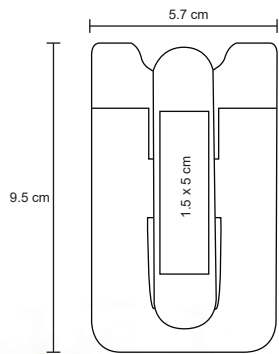

SILCA

NUEVO

SO 071

Porta tarjetero de silicón con clip flexible que sirve como soporte para el celular y enrollar auriculares.

MT Silicón
M 5.7 x 9.5 cm
E 1,000 Pzas

MI 1.5 x 5 cm
TI Serigrafía

VENTO

NUEVOS COLORES

SO 063

Tarjetero universal de silicón para celular.

MT Silicón
M 5.5 x 8.5 cm
E 2,000 Pzas
MI 4 x 2 cm
TI Serigrafía