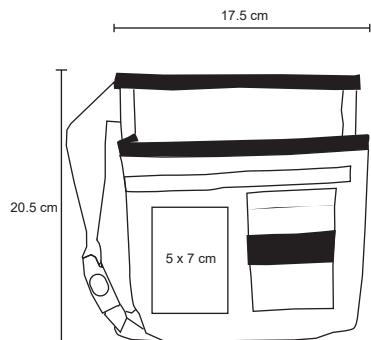

MT Poliéster / Metal
Plástico

M 16 x 10 cm

E 48 Pzas.

MI 11 x 7 cm

TI Serigrafía / Tampografía

TRUP

BL 071

NUEVO