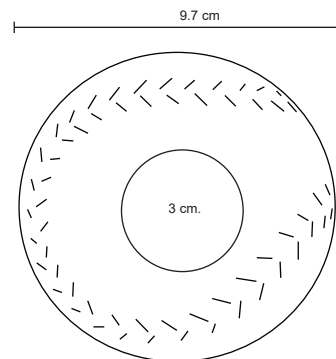

JETER

NUEVO

LP 15

Pelota antiestrés de poliuretano en forma de bola de baseball.