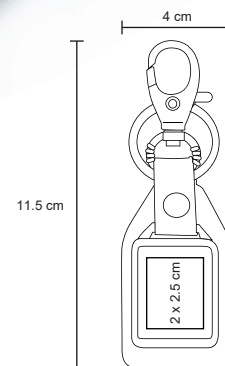

Llavero metálico con correa de curpiel y detalle texturizado.

- MT Metal / Curpiel
- M 2.3 x 13.7 cm
- E 500 Pzas
- MI 1.5 x 2.5 cm
- TI Tampografía / Láser

DRAKO

MK 012

Llavero metálico con curpiel.

- MT Metal / Curpiel
- M 4 x 11.5 cm
- E 600 Pzas
- MI 2 x 2.5 cm
- TI Serigrafía / Tampografía Láser / Grabado en bajo relieve