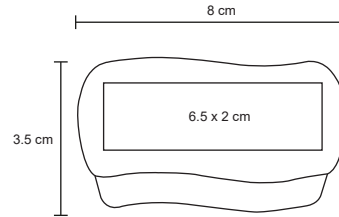

ZOMI

CP 027

Limpiador de calzado.

MT Plástico
M 8 x 3.5 cm
E 240 Pzas
MI 6.5 x 2 cm
TI Tampografía

KIM

CP 046

NUEVO

Mini set de costura de plástico con broche que incluye: ensartador de hilo, tijeras, descosedor, 3 alfileres, 4 botones, 1 seguro, 3 agujas y una placa con 6 hilos.

MT Plástico
M 6.5 x 7 cm
E 500 Pzas
MI 4 x 4 cm
TI Serigrafía / Tampografía