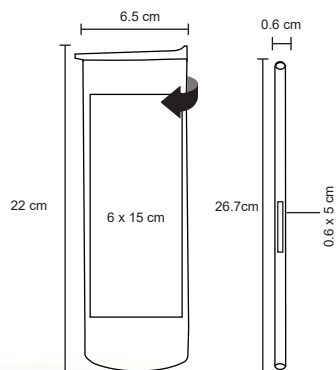

MAT

SB 06

Mouse pad sublimable.

- MT Poliéster
- M 22 x 19 cm
- E 250 Pzas
- MI 22 x 19 cm
- TI Sublimación

MINERVA

SB 03

Tarro cervecero de vidrio sublimable.
Cap. 470 ml. (16 OZ).

- MT Vidrio
- M 8 x 12 cm
- E 250 Pzas
- MI 18 x 12 cm
- TI Sublimación