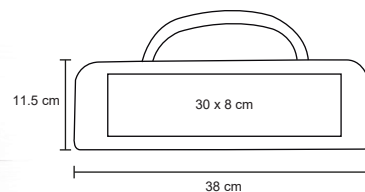

MT Madera M 32.5 x 20.5 cm E 36 Pzas MI 7 x 7 cm TI Láser / Tampografía / Serigrafía

EIFEL

HO 011

Set de BBQ con estuche. Incluye sacacorchos, volteador, tenedor y brocha.

MT Acero Inoxidable M 16.5 x 27 cm E 20 Pzas MI 8.5 x 2 cm TI Tampografía / Láser