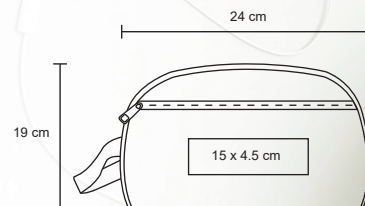

DENI

CP 015C

Neceser de curpiel con dos compartimentos.

MT Curpiel

M 24 x 19 cm

E 200 Pzas

MI 15 x 4,5 cm

TI Serigrafía

360°