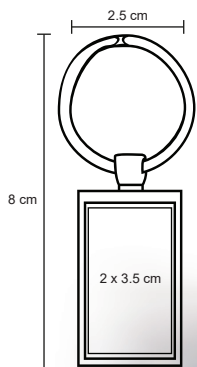

MILO

MK 006

Llavero metálico rectangular.

MT Metal M 2.5 x 8 cm E 600 Pzas

MI 2 x 3.5 cm TI Serigrafía / Tampografía / Láser / Gota de resina

ZEUS

MK 010

Llavero metálico ovalado.

MT Metal M 2.9 x 8.3 cm E 600 Pzas

MI 2 x 3 cm TI Serigrafía / Tampografía / Láser / Gota de resina