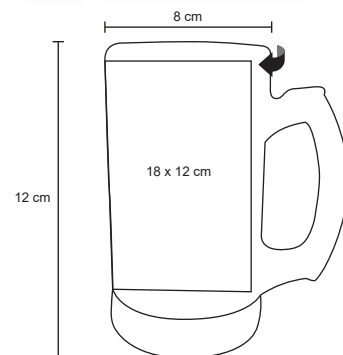

MAT

SB 06

Mouse pad sublimable.

- MT Poliéster
- M 22 x 19 cm
- E 250 Pzas
- MI 22 x 19 cm
- TI Sublimación

MINERVA

SB 03

Tarro cervecero de vidrio sublimable.
Cap. 470 ml. (16 OZ).

- MT Vidrio
- M 8 x 12 cm
- E 250 Pzas
- MI 18 x 12 cm
- TI Sublimación