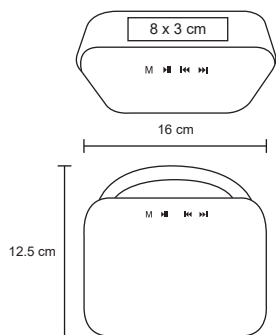

MT Plástico / Rubber

M 18.5 X 11 cm

E 40 Pzas

MI 8 x 2.5 cm

TI Tampografía

ELVIS

SO 032

Bocina portátil, con asa de silicona, entrada USB, micro SD, auxiliar, Bluetooth y radio FM. Incluye cable de carga. Batería recargable con duración de 3 hrs.