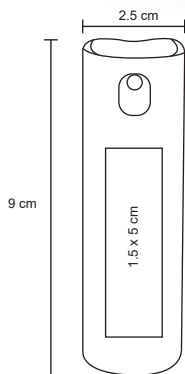

BORA

CP 05

NUEVOS
COLORES

Gel antibacteriano en botella con funda de silicón. Cap. 30 ml.

MT Plástico / Silicón
M 3.5 x 8 cm
E 400 Pzas
MI 1.3 x 2.5 cm
TI Tampografía