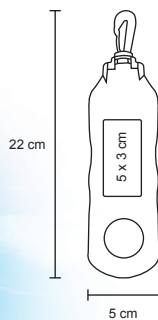

WOODS

TL 004

Set de 3 pelotas de golf blancas, 3 tee's y funda.

MT Plástico

M 22 x 5 cm

E 100 Pzas.

MI 5 x 3 cm

TI Tampografía