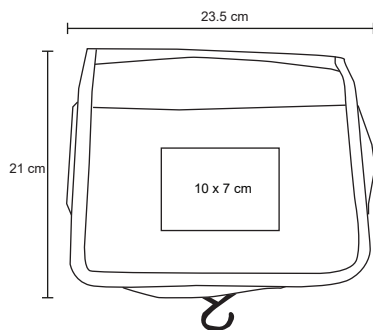

HANG

CP 056

NUEVO

Estuche para viaje de poliéster, incluye: compartimento con broche de velcro, gancho de plástico, 3 compartimentos internos con cierre y organizadores, 2 compartimentos con malla, asa y compartimento trasero.

MT Poliéster

M 23.5 x 21 cm

E 100 Pzas

MI 10 x 7 cm

TI Tampografía / Serigrafía

TRAVEL

CP 057

NUEVO

Estuche para viaje, de poliéster con asa y 3 cintillos con velcro que ayuda a organizar el interior del estuche, 5 compartimentos con resorte y malla ajustable.

MT Poliéster

M 25 x 18 cm

E 100 Pzas

MI 8 x 8 cm

TI Serigrafía