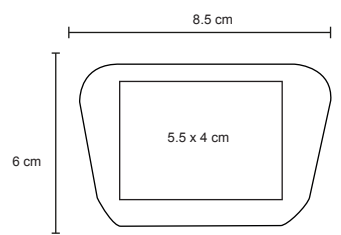

RITA

CP 050

Pastillero de plástico con broche y 5 compartimentos.

- MT Plástico
- M 8.5 x 6 cm
- E 600 Pzas
- MI 5.5 x 4 cm
- TI Serigrafía / Tampografía