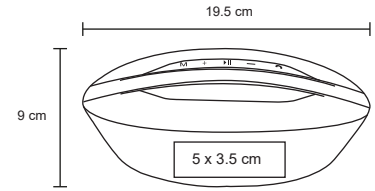

MT Plástico

M 18 x 6 cm

E 50 Pzas

MI 4 x 3 cm

TI Serigrafía / Tampografía

BEETHOVEN

SO 034

Bocina portátil Bluetooth con porta celular, entrada USB, auxiliar, micro SD y radio FM, Incluye cable de carga. Batería recargable con duración de 3 hrs.