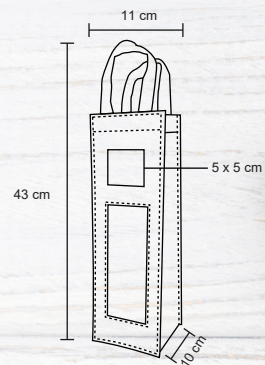

MT Acero Inox. M 9.5 x 12.5 cm E 100 Pzas MI 5 x 9 cm TI Láser / Tampografía

MARCUS

T 22

Licorera de bolsillo, de acero inoxidable con tapa enroscable. Cap. 7 oz.

MT Acero Inox. M 9.5 x 12.5 cm E 100 Pzas MI 5 x 9 cm TI Láser / Tampografía

PÉRIGNON

HO 036

Estuche para vinos, de corcho, con asas de 7 x 10 cm y ventana de plástico. Con fuelle de 10 cm.

- MT Corcho / Plástico
 M 11 x 43 cm
 E 100 Pzas
MI 5 x 5 cm
 TI Tampografía

YAIN

HO 016

Porta botella de curpiel con asa y broche.