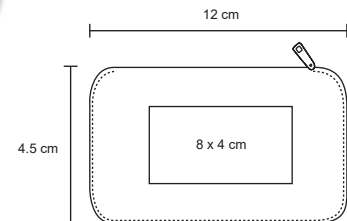

AMPERE

SO 060

Carpeta de poliéster con block de 98 hojas rayadas, compartimento para tarjetas, porta bolígrafo, cierre magnético, batería de 8000 mAh y cables.

- MT Poliéster
- M 17.5 x 23.5 cm
- E 30 Pzas
- MI 6 x 5 cm
- TI Serigrafía