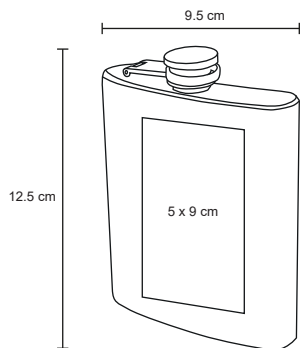

FETIN

T 85

NUEVOS
COLORES

Licorera de bolsillo, de acero inoxidable con tapa enroscable. Cap. 7 oz.

MT Acero Inox. M 9.5 x 12.5 cm E 100 Pzas MI 5 x 9 cm TI Láser / Tampografía

MARCUS

T 22

Licorera de bolsillo, de acero inoxidable con tapa enroscable. Cap. 7 oz.

MT Acero Inox. M 9.5 x 12.5 cm E 100 Pzas MI 5 x 9 cm TI Láser / Tampografía