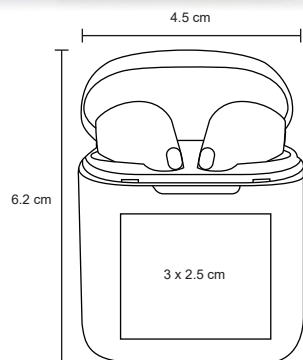

STATIC

NUEVO

SO 078