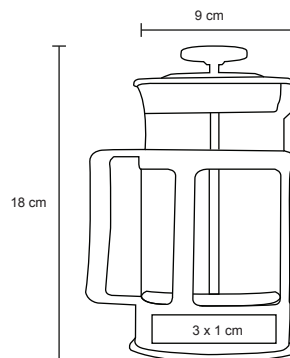

MT Acero Inox. / Plástico M 12 x 16.5 cm E 40 Pzas MI 8 x 5 cm TI Serigrafía / Láser

TULA

HO 034

Juego de dos tazas de cerámica con asa, incluye base y dos porta tazas. Capacidad de 260 ml.

MT Cerámica / Madera M 19 x 10 cm E 24 Pzas MI 4 x 4 cm TI Serigrafía / Tampografía