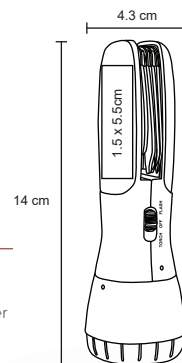

- MT** Metal / Plástico
- M** 3,8 x 12,5 cm
- E** 100 Pzas.
- MI** 1 x 3 cm
- TI** Serigrafía / Tampografía

LORETTO

HR 03

Lámpara de cinco LEDs con flash y navaja de 8 funciones: destapador, navaja 2 sierras, desarmador, tijeras y lima, utiliza tres baterías AAA (No incluidas).