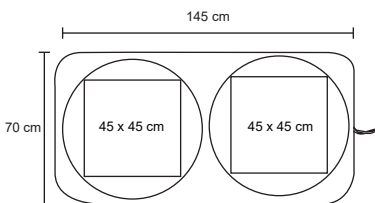

INDUS

BL 009

Parasol panorámico plegable de poliéster para auto, con funda para guardar.

145 x 70 cm

100 Pzas

45 x 45 cm

Serigrafía

KRUT

BL 035

Juego de protectores solares para ventanas. Incluyen chupones, dos piezas y una funda para guardar. Diámetro con funda: 16 cm.

44 x 36 cm

26 x 20 cm

Serigrafía