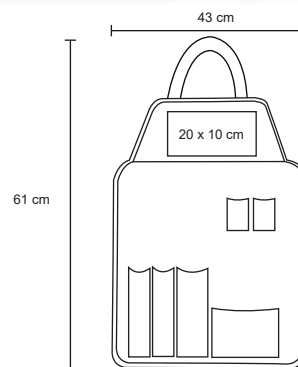

LANDA

HO 013

Set de BBQ en estuche que también es mandil. Incluye 7 piezas: mandil, volteador, tenedor asador, pinzas, salero, pimentero y guante.

MIT Poliéster / Acero Inox. M 43 x 61 cm E 18 Pzas MI 20 x 10 cm TI Tampografía / Serigrafía Láser / Bordado