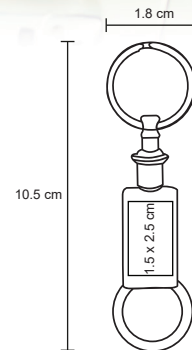

DUO

MK 005

Llavero metálico dúo, casa / coche. (desmontable)

MT Metal **M** 1.8 x 10.5 cm **E** 600 Pzas

MI 1.5 x 2.5 cm **TI** Serigrafía / Tampografía / Láser
Punta Diamante