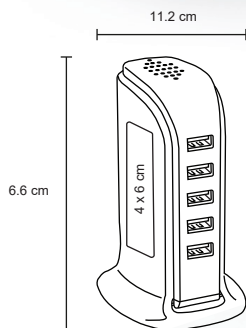

Selfie stick con cable de 3.5mm, en acabado rubber, cuenta con tubo extensible de 48.8 cm y botón para tomar fotos. No requiere baterías.

- MT Plástico / Rubber
- M 3.5 x 16.6 cm
- E 100 Pzas
- MI 2.5 x 5 cm
- TI Serigrafía / Tampografía