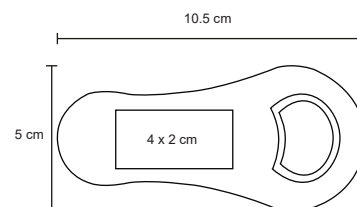

KELA

HO 031

Destapador con imán.

MT Plástico / Metal M 10,5 x 5 cm E 2000 Pzas

MI 4 x 2 cm TI Serigrafía / Tampografía