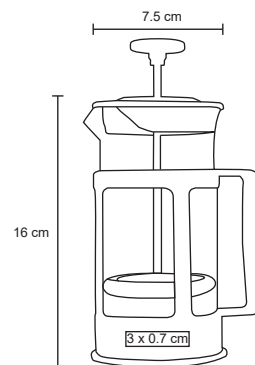

FRENCH

HO 045

NUEVO

Cafetera de cristal tipo francés, con base y tapa de plástico, filtro de acero inoxidable. Cap. 700 ml.

MT Vidrio / Plástico

M 9 x 18 cm

E 40 Pzas

MI 3 x 1 cm

TI Tampografía

VALERY

HO 014

Cafetera de vidrio, tipo francés con base de plástico y filtro de acero inoxidable. Cap. 350 ml.

MT Plástico / Vidrio

M 7.5 x 16 cm

E 60 Pzas

MI 3 x 0.7 cm

TI Tampografía