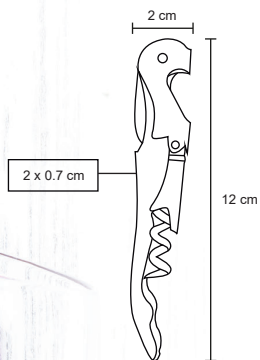

VIÑA HO 039

NUEVO

Tapón de silicón para botellas, con detalle de metal en la parte superior.

MT Silicón / Metal
 M 2,5 x 6 cm
 E 1,000 Pzas
 MI 1 cm Diámetro
 TI Láser / Tampografía

VINUM O 222

Sacacorchos de dos pasos, de acero inoxidable, con navaja y destapador.