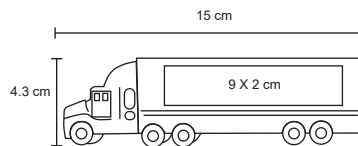

Casco antiestrés de poliuretano.

- MT Poliuretano
- M 8.5 x 5 cm
- E 240 Pzas
- MI 2.5 x 1.5 cm
- TI Tampografía

TORTON

NUEVO

LP 17

Trailer antiestrés de poliuretano.

- MT Poliuretano
- M 15 x 4.3 cm
- E 250 Pzas
- MI 9 x 2 cm
- TI Serigrafía / Tampografía