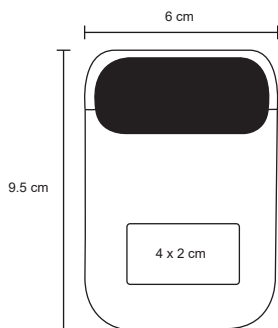

TEMPUS

SO 058

Batería portátil de acabado rubber y doble salida USB. Capacidad 6000 mAh. Incluye cable USB para carga.