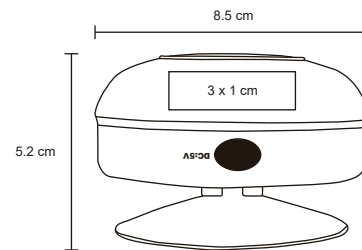

MT Plástico M 6.5 x 9 cm E 100 Pzas MI 4 x 3 cm TI Tampografía

Acabado
Rubber

SHOWER

SO 026

Bocina portátil Bluetooth para baño en acabado rubber, batería recargable con duración de 2 hrs. Incluye cable de carga.