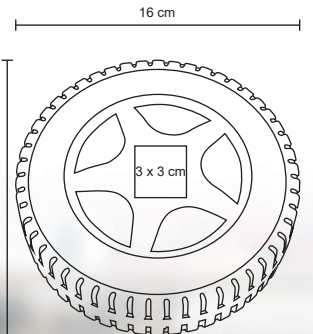

WORK

NUEVO

HR 032

Set de herramientas en estuche de plástico con acabado metalizado y broche de imán que contiene: lámpara LED, desarmador con 10 puntas intercambiables, flexómetro de 1 m, 4 dados y adaptador para dados.

MT Plástico / Metal M 12 x 16 cm E 40 Pzas. MI 10 x 12 cm TI Serigrafía

CONQUER

HR 02

Set de herramientas en forma de neumático. Contiene 2 pinzas, 6 desarmadores, 1 destornillador, 4 dados y 10 puntas.

MT Metal / Plástico M 16 x 16 cm E 24 Pzas.

MI 3 x 3 cm TI Serigrafía / Tampografía