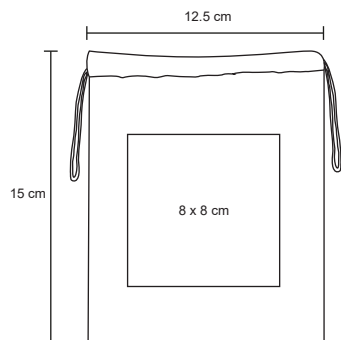

KRUM

CP 047

NUEVO

Set de boleado para calzado con estuche de poliéster y correa ajustable que incluye: calzador, cepillo de madera, paño, lustrador con esponja y grasa en crema color negro.

MT Poliéster

M 12,5 x 15 cm

E 200 Pzas

MI 8 x 8 cm

TI Serigrafía