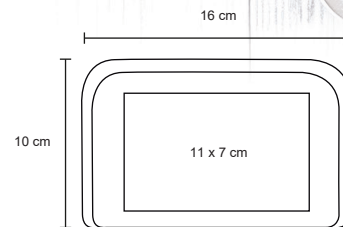

MT Poliéster / Metal
Plástico

M 16 x 10 cm

E 48 Pzas.

MI 11 x 7 cm

TI Serigrafía / Tampografía

TRUP

BL 071

NUEVO