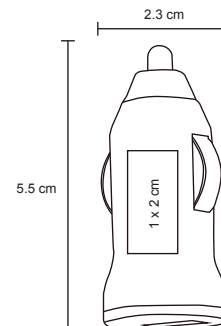

CAMEL

SO 057

Encendedor electrónico con resistencia, recargable por USB.

- MT Plástico
- M 2 X 8 cm
- E 1000 Pzas
- MI 1 x 2 cm
- TI Tampografía

YEAL

SO 021

Adaptador de corriente para auto con dos entradas USB 10A y 2.1A.

- MT Plástico
- M 3.3 x 5.7 cm
- E 500 Pzas
- MI 2 x 1 cm
- TI Serigrafía / Tampografía

ARUBA

SO 020

Adaptador de corriente para auto con entrada USB.

- MT Plástico
- M 2.3 x 5.5 cm
- E 1000 Pzas
- MI 1 x 2 cm
- TI Serigrafía / Tampografía