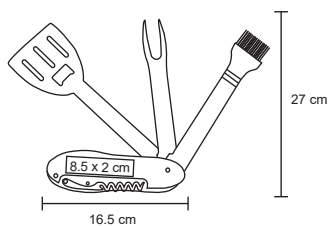

EIFEL

HO 011

Set de BBQ con estuche. Incluye sacacorchos, volteador, tenedor y brocha.

MT Acero Inoxidable M 16.5 x 27 cm E 20 Pzas MI 8.5 x 2 cm TI Tampografía / Láser