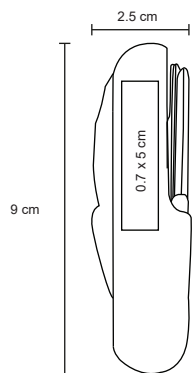

Metal

2,5 x 9,5 cm

240 Pzas.

1 x 2,5 cm

Láser / Tampografía

DAGA

NUEVO

HR 036