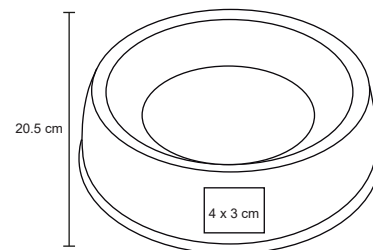

TOMAS

MA 007

Plato de plástico para mascota. Cap. 800 ml

MT Plástico

M 20.5 de Diámetro

E 22 Pzas.

MI 4 x 3 cm

TI Tampografía

DOGGY

MA 002

Correa de poliéster para mascota, con broche metálico. Longitud 120m.

MT Poliéster

M 120 x 2 cm

E 200 Pzas.

MI 113 x 15 cm

TI Serigrafía