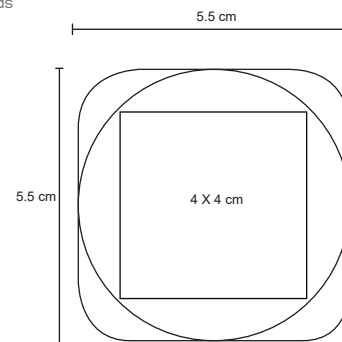

6.3 cm

POINT

LP 07

Pelota antiestrés.

MT Poliuretano M 6.3 cm de diámetro E 240 Pzas MI 3.5 x 3.5 cm TI Tampografía

6.3 cm

QUALITY

LP 14