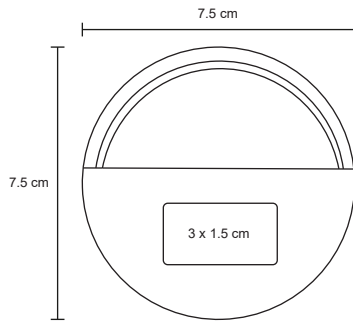

BRENDEL

SO 053

Audífonos de conexión de 3.5 mm. Incluye estuche de plástico que se convierte en soporte para celular.

TURIN

SO 050

Audífonos de conexión de 3.5 mm. Con estuche de plástico.