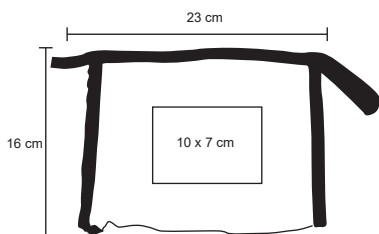

TI Serigrafía / Tampografía

QUEEN

CP 043

NUEVO

Cosmetiquera de plástico con cierre, asa y broche, que en el interior incluye mini cosmetiquera de poliéster con cierre.

MT Plástico / Poliéster

M 23 x 16 cm

E 300 Pzas