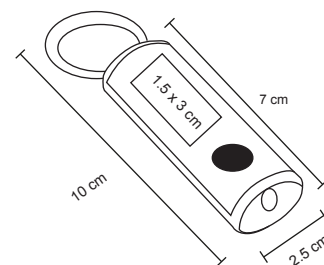

MT Plástico
 M 16 x 11.1 cm
 E 1000 Pzas
 MI 1 x 2.5 cm
 TI Serigrafía / Tampografía

RUBBE

MK 027

Mini lámpara de aluminio, con luz LED y argolla para colgar llaves.

- MT Aluminio
- M 2,5 x 10 cm
- E 500 Pzas.
- MI 15 x 3 cm
- TI Tampografía / Serigrafía / Láser