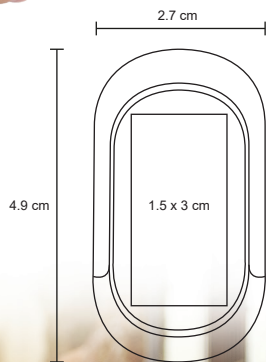

LORD

SO 073

NUEVO

Popsocket ovalado de plástico con anillo de metal.

- MT Plástico / Metal
- M 2.7 x 4.9 cm
- E 2,000 Pzas
- MI 1.5 x 3 cm
- TI Tampografía

LASH

SO 074

NUEVO

Popsocket rectangular de plástico con anillo metálico.

- MT Plástico / Metal
- M 3.5 x 4 cm
- E 2,000 Pzas
- MI 2.5 x 1 cm
- TI Tampografía