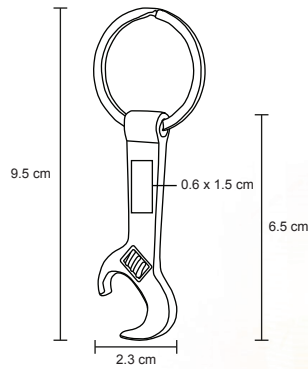

TROLY

MK 029

Llavero metálico en forma de tráiler 3D.

MT Metal **M** 3.5 x 15 cm **E** 600 Pzas

MI 2 x 0.8 cm **TI** Tampografía / Láser / Punta diamante

TOOL

MK 023

Llavero metálico en forma de llave, con arillo metálico reforzado.

MT Metal **M** 2.3 x 9.5 cm **E** 600 Pzas

MI 0.6 x 1.5 cm **TI** Tampografía / Láser / Punta Diamante