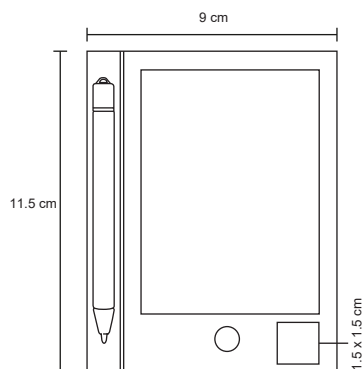

MAGIC

NUEVO

SO 068

Mini pizarrón digital de plástico, con plumilla, botón para eliminar escritura y botón con candado para evitar la pérdida de información.

MT Plástico
M 9 x 11,5 cm
E 288 Pzas
MI 15 x 15 cm
TI Tampografía

POINTER

NUEVO

SO 069

Control inalámbrico de plástico para presentaciones con apuntador láser, clip, indicador de batería, receptor USB, botón de cambio, volumen, encendido y apagado. En estuche de curpiel con asa de poliéster. Utiliza batería AAA (no incluida).

MT Plástico
M 13,7 x 1,7 cm
E 200 Pzas
MI 1 x 5 cm
TI Tampografía