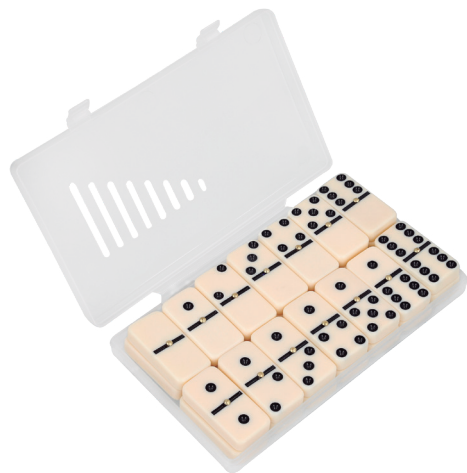

MT Madera

M 7.2 x 22 cm

E 40 Pzas.

MI 5 x 1 cm

TI Serigrafía / Tampografía Láser / Grabado en bajo relieve

MACAO

NUEVO

TL 016