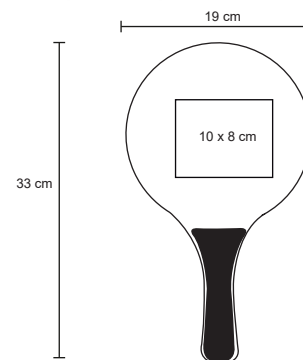

Juego de raquetas de plástico y pelota.

- MT Plástico
- M 19 x 33 cm
- E 50 Pzas
- MI 10 x 8 cm
- TI Tampografía / Serigrafía

JUMP

NUEVO

TL 014

Cuerda deportiva de poliéster con mango de madera y seguros de metal con goma de equilibrio.