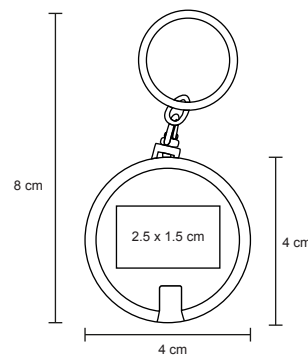

RUBBE

MK 027

Mini lámpara de aluminio, con luz LED y argolla para colgar llaves.

- MT Aluminio
- M 2,5 x 10 cm
- E 500 Pzas.
- MI 15 x 3 cm
- TI Tampografía / Serigrafía / Láser

HENRY

PK 003

Llavero circular de plástico circular con luz LED blanca.

- MT Plástico
- M 4 cm de diámetro
- E 1000 Pzas.
- MI 2,5 x 1,5 cm
- TI Serigrafía / Tampografía