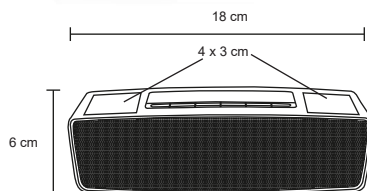

RADO

SO 006

Bocina portátil con Bluetooth, Micro SD, USB y auxiliar. Incluye cables de carga y auxiliar. Batería recargable con duración de 4 hrs.

MT Plástico

M 18 x 6 cm

E 50 Pzas

MI 4 x 3 cm

TI Serigrafía / Tampografía