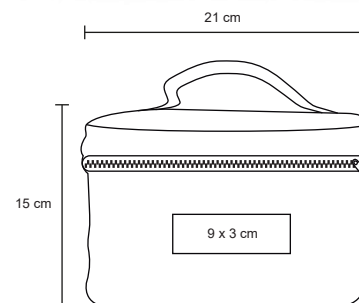

360°

SONIC

CP 017

Cosmetiquera con 5 compartimentos internos.

MT Poliéster
M 22 x 18 cm
E 100 Pzas
MI 11 x 8 cm
TI Serigrafía / Tampografía

PRAGA

CP 032

Cosmetiquera de poliéster en forma rectangular con dos compartimentos y asa.

MT Poliéster
M 21 x 15 cm
E 100 Pzas
MI 9 x 3 cm
TI Serigrafía

360°