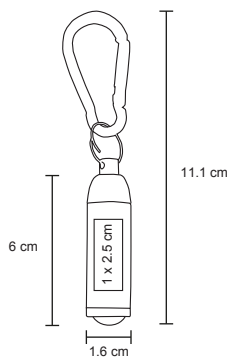

ZULU

PK 009

Llavero nivel de burbuja.

MT Acrílico / Metal
M 15 x 9.8 cm
E 1000 Pzas
MI 1 x 3 cm
TI Tampografía

KALAY

PK 006

Lámpara de plástico con LED de luz blanca, arnés metálico para colgar y botón de encendido y apagado. Baterías incluidas.

MT Plástico
M 16 x 11.1 cm
E 1000 Pzas
MI 1 x 2.5 cm
TI Serigrafía / Tampografía