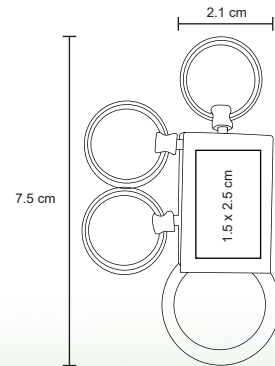

KYO

MK 011

Llavero metálico con 3 argollas desmontables.

MT Metal **M** 2.1 x 7.5 cm **E** 600 Pzas

MI 1.5 x 2.5 cm **TI** Serigrafía / Tampografía / Láser
Punta Diamante