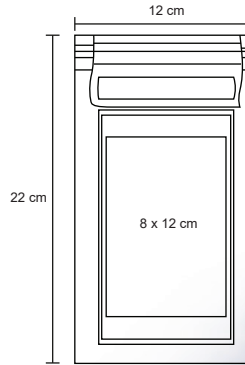

PROTECT

NUEVO

TL 010

Bolsa de plástico a prueba de agua, con cordón de poliéster ajustable, broche de velcro y 3 seguros deslizables.

- MT Plástico
- M 12 x 22 cm
- E 1,000 Pzas
- MI 8 x 12 cm
- TI Serigrafía

KOSS

SO 028

Selfie stick con cable de 3.5mm, en acabado rubber, cuenta con tubo extensible de 48.8 cm y botón para tomar fotos. No requiere baterías.

- MT Plástico / Rubber
- M 3.5 x 16.6 cm
- E 100 Pzas
- MI 2.5 x 5 cm
- TI Serigrafía / Tampografía