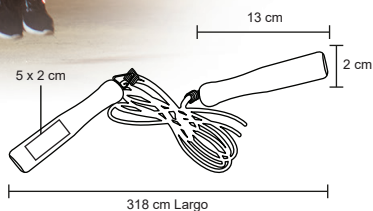

Juego de raquetas de plástico y pelota.

- MT Plástico
- M 19 x 33 cm
- E 50 Pzas
- MI 10 x 8 cm
- TI Tampografía / Serigrafía

JUMP

NUEVO

TL 014

Cuerda deportiva de poliéster con mango de madera y seguros de metal con goma de equilibrio.