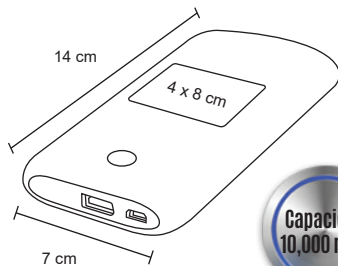

CHERRY

Acabado
Rubber

SO 037

Batería portátil con acabado rubber, para carga de teléfonos, tablets, cámaras digitales, juegos, mp3, mp4. Incluye cable USB, capacidad de 10000 mAh.

MT Plástico / Rubber M 7 x 14 cm E 60 Pzas MI 4 x 8 cm TI Serigrafía / Tampografía