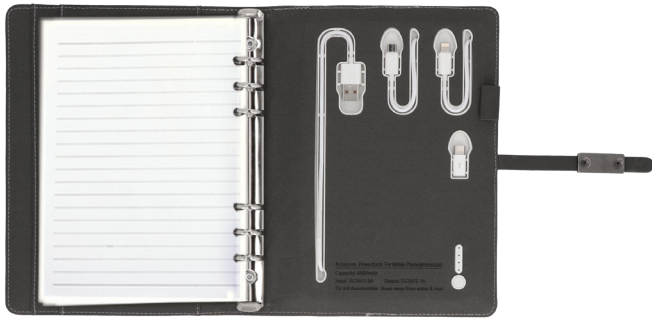

AMPERE

SO 060

Carpeta de poliéster con block de 98 hojas rayadas, compartimento para tarjetas, porta bolígrafo, cierre magnético, batería de 8000 mAh y cables.

- MT Poliéster
- M 17.5 x 23.5 cm
- E 30 Pzas
- MI 6 x 5 cm
- TI Serigrafía

IRISH

SO 045

Set que incluye: adaptador de carga para auto, de pared, audífonos, power bank de 2200 mAh y adaptador 3.5 mm. Con entrada doble de cable.

- MT Plástico
- M 12 X 45 cm
- E 100 Pzas
- MI 8 x 4 cm
- TI Serigrafía / Tampografía