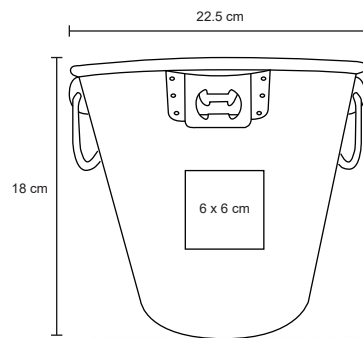

CHANDON

NUEVO

HO 035

Hielera de acero inoxidable en forma de cubeta con asas y destapador. Cap. 5 Litros.

MT Acero Inoxidable M 22.5 x 18 cm E 60 Pzas

MI 6 x 6 cm TI Tampografía / Serigrafía / Láser

TONIC

HO 037