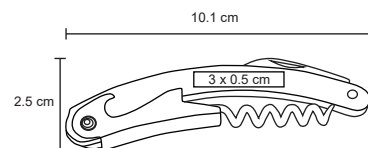

TRADOX

O 221

Herramienta multifuncional de acero inoxidable con navaja, destapador y sacacorchos.

- MT Metal
- M 10,1 x 2,5 cm
- E 400 Pzas
- MI 3 x 0,5 cm
- TI Láser / Tampografía

SYRAH

HO 040

NUEVO

Set de vino con estuche de corcho que incluye: sacacorcho, boquilla, corcho metálico y corta gotas.