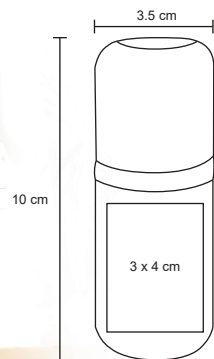

CP 036

NUEVO

Humidificador de plástico con encendido touch y apariencia de madera, con silicona en la parte inferior para sostenerse a cualquier superficie plana.

Plástico

10 cm Diámetro

60 Pzas

4 x 2 cm

Tampografía