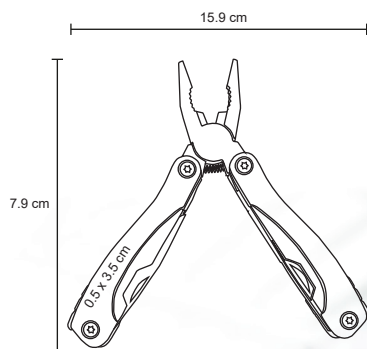

- MT Acero inox. / Plástico
- M 4.3 x 14 cm
- E 100 Pzas.
- MI 1.5 x 5.5 cm
- TI Serigrafía
Tampografía / Láser

Luz LED

ZEC

HR 014

Martillo multiusos, contiene: pinzas, navaja, tijeras, desarmador, sierra, lima y destapador. Incluye funda.

- MT Acero Inoxidable
- M 7.4 x 13.6 cm
- E 72 Pzas.
- MI 0.5 x 5 cm
- TI Tampografía / Láser

PAGONG

HR 013

Herramienta plegable con 9 funciones: lima, abre latas, doble destapador, sierra, desarmador de cruz, dos desarmadores planos, navaja, pinzas y seguro de bloqueo. Incluye funda.