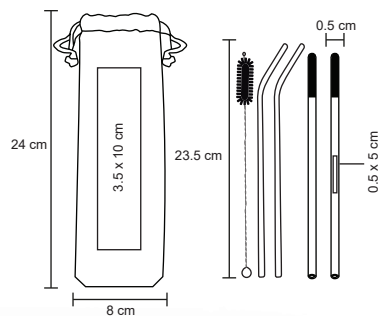

DRINK

NUEVO

HO 042

Set de popotes de acero inoxidable reutilizables, con estuche de algodón y correa ajustable que incluye: 2 boquillas de silicón, 2 popotes curvos y 2 popotes rectos con cepillos limpiadores.

MT Acero Inox

M 8 x 24 cm

E 300 Pzas

MI 3.5 x 10 cm

TI Serigrafía / Tampografía / Láser