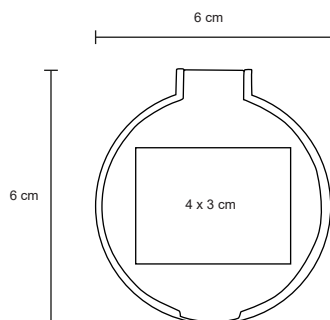

- MT Plástico
- M 6.5 x 7.5 cm
- E 300 Pzas
- MI 3 x 3 cm
- TI Serigrafía / Tampografía

VICKY

CP 03

Espejo de plástico con apariencia metálica.

- MT Plástico
- M 6 cm Diámetro
- E 1000 Pzas
- MI 4 x 3 cm
- TI Serigrafía / Tampografía