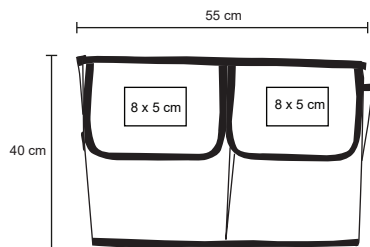

FRESH

NUEVO

CP 033

Aromatizante de vidrio para auto, tapa de madera y sujeción de cordón.

MT Vidrio
M 2,5 x 5 cm
E 200 Pzas.
MI 2 x 2 cm
TI Tampografía