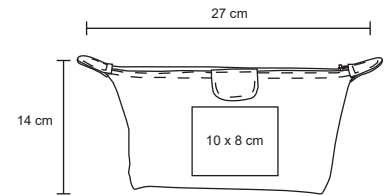

SYDNEY

CP 014

Cosmetiquera con cierre y broche.

MT Poliéster

M 27 x 14 cm

E 500 Pzas

MI 10 x 8 cm

TI Serigrafía