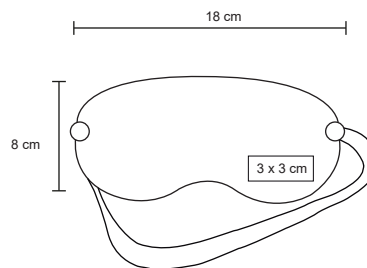

- MT Plástico
- M 6.5 x 7.5 cm
- E 300 Pzas
- MI 3 x 3 cm
- TI Serigrafía / Tampografía

VICKY

CP 03

Espejo de plástico con apariencia metálica.

- MT Plástico
- M 6 cm Diámetro
- E 1000 Pzas
- MI 4 x 3 cm
- TI Serigrafía / Tampografía