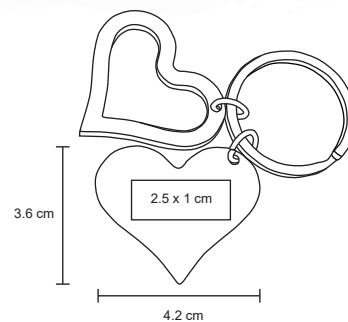

DROP

MK 001

Llavero metálico.

MT Metal M 2,6 x 7,3 cm E 600 Pzas

MI 15 x 25 cm TI Serigrafía / Tampografía / Láser / Gota de resina

LOVE

MK 020

Llavero metálico doble en forma de corazón, placa sólida y silueta, con arillo reforzado para colgar.

MT Metal M 4,2 x 3,6 cm E 600 Pzas MI 2,5 x 1 cm TI Serigrafía / Tampografía Láser / Punta Diamante