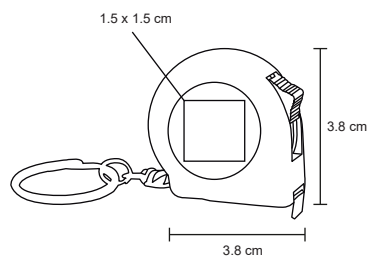

MI 0.6 x 1.5 cm **TI** Tampografía / Láser / Punta Diamante

RIN

PK 010

Llavero flexómetro en forma de llanta, 1 metro de longitud.

MT Plástico
 M 4 x 9.8 cm
 E 1200 Pzas
 MI 15 x 15 cm
 TI Tampografía / Gota de resina