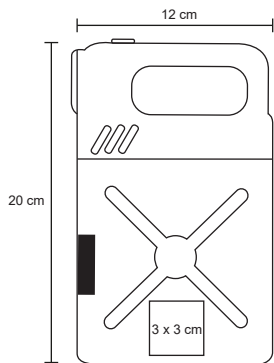

BUZZ

NUEVO

HR 031

Set de herramientas en estuche de plástico con lámpara LED y broche de seguridad que contiene: desarmador con 10 puntas intercambiables, 6 dados y 4 desarmadores de precisión.

MT Plástico / Metal

M 12 x 20 cm

E 24 Pzas.

MI 3 x 3 cm

TI Tampografía