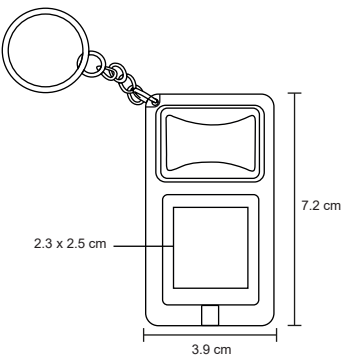

- MT Plástico / Metal
- M 3.9 x 7.2 cm
- E 500 Pzas.
- MI 2.3 x 2.5 cm
- TI Serigrafía / Tampografía