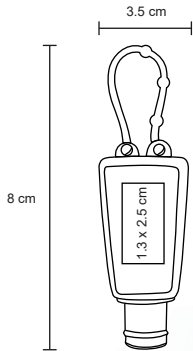

BORA

CP 05

NUEVOS
COLORES

Gel antibacteriano en botella con funda de silicón. Cap. 30 ml.

MT Plástico / Silicón
M 3.5 x 8 cm
E 400 Pzas
MI 1.3 x 2.5 cm
TI Tampografía

LISTER

CP 054

NUEVO

Gel antibacteriano en spray reutilizable con tapa enroscable y estuche de plástico. Cap. 15 ml.

MT Plástico
M 2.5 x 9 cm
E 1000 Pzas
MI 1.5 x 5 cm
TI Serigrafía / Tampografía