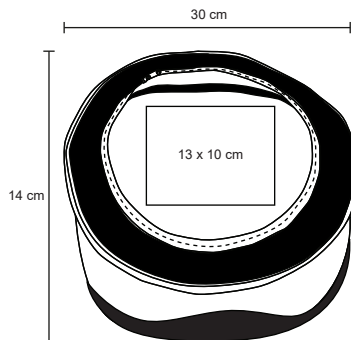

CHOP

HO 030

Asador portátil de acero inoxidable. Incluye rejilla cromada y estuche de transporte que se convierte en una práctica hielera.

MT Poliéster / Acero Inox.

M 30 x 14 cm

E 6 Pzas

MI 13 x 10 cm

TI Serigrafía