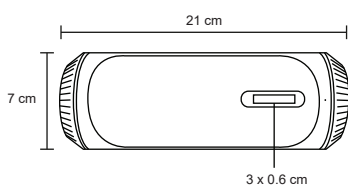

Acabado Rubber

360°

GALAXIA

NUEVO

SO 082

Bocina portátil Bluetooth, de plástico en acabado rubber con correa de silicón, placa metálica, radio FM, función de manos libres, control de volumen, botón de encendido y apagado, entrada micro USB, entrada micro SD, entrada USB, entrada AUX. y pantalla con luz. Con batería recargable duración de 2-3 horas.

MT Plástico / Rubber

M 23 x 8 cm

E 40 Pzas

MI 18 x 0.8 cm

TI Tampografía / Láser

AOKI

NUEVO

Acabado Rubber

360°

SO 080

Bocina portátil Bluetooth, de plástico en acabado rubber, con radio FM, botón de encendido y apagado, control de volumen, función de manos libres, placa, lámpara de luz LED, arnés de metal, cable AUX. cable para carga micro USB, entrada micro SD y USB con compartimento que protege los puertos del polvo. Con batería recargable duración de 2-4 horas.

MT Plástico / Rubber

M 21 x 7 cm

E 50 Pzas

MI 3 x 0.6 cm

TI Tampografía / Láser