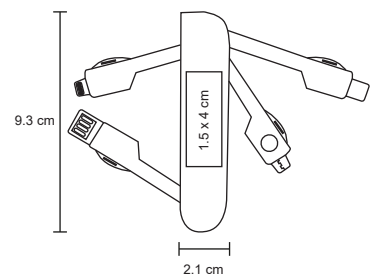

KIRIA

SO 044

Set de cables para cargar dispositivos, con entrada para iphone, micro USB y tipo C.

MT Plástico
M 2.1 x 9.3 cm
E 500 Pzas
MI 15 x 4 cm
TI Serigrafía / Tampografía