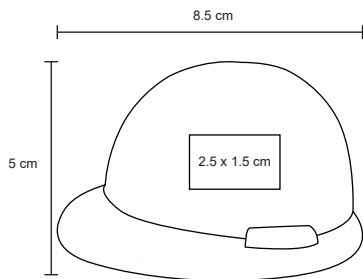

ESTRELLA

LP 12

Pelota antiestrés en forma de estrella.

MT Poliuretano **M** 8 x 8 cm **E** 250 Pzas.

MI 1.8 x 1.8 cm **TI** Tampografía

CAT

NUEVO

LP 16