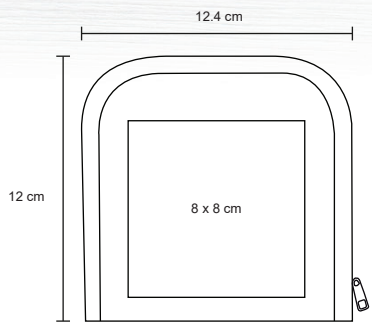

- MT Plástico
- M 11 x 7 cm
- E 100 Pzas
- MI 3 x 15 cm
- TI Tampografía

STEFAN

NUEVO

CP 045

Set de costura de poliéster con cierre que incluye: 2 ensartadores de hilo, estuche con 10 agujas, 3 botones, 1 seguro, tijeras, 2 alfileres, 12 carretes de hilo de colores, dedal y cinta métrica.