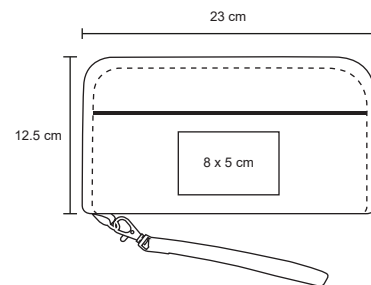

JET

TL 008

Porta pasaporte de poliéster con cierre y organizador de tarjetas.