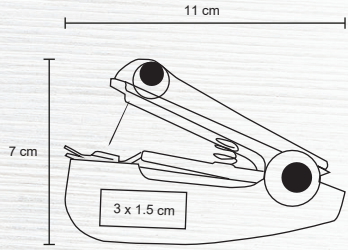

VELVET

NUEVO

CP 060

Mini máquina de coser de plástico que incluye: 1 carrete con hilo, 1 aguja, 1 aditamento para rueda y un ensartador de aguja.

- MT Plástico
- M 11 x 7 cm
- E 100 Pzas
- MI 3 x 15 cm
- TI Tampografía