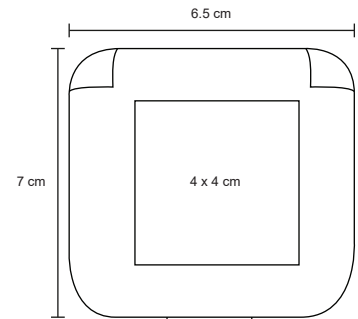

MT Plástico
 M 8 x 3.5 cm
 E 240 Pzas
 MI 6.5 x 2 cm
 TI Tampografía

KIM

CP 046

NUEVO

Mini set de costura de plástico con broche que incluye: ensartador de hilo, tijeras, descosedor, 3 alfileres, 4 botones, 1 seguro, 3 agujas y una placa con 6 hilos.