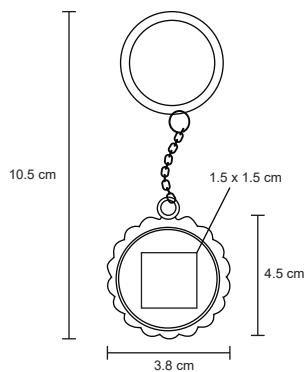

HENRY

PK 003

Llavero circular de plástico circular con luz LED blanca.

- MT Plástico
- M 4 cm de diámetro
- E 1000 Pzas.
- MI 2,5 x 1,5 cm
- TI Serigrafía / Tampografía

CAN

MK 028

Llavero metálico destapador en forma de corcholata.