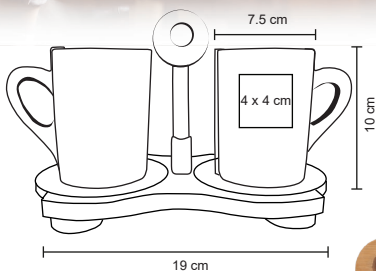

KANKAN

NUEVO

HO 043

Jarra con doble pared de acero inoxidable, asa, boquilla y tapa enroscable de plástico. Cuenta con botón a presión para servir tus bebidas. Cap. 820 ml.

MT Acero Inox. / Plástico M 12 x 16.5 cm E 40 Pzas MI 8 x 5 cm TI Serigrafía / Láser

TULA

HO 034

Juego de dos tazas de cerámica con asa, incluye base y dos porta tazas. Capacidad de 260 ml.

MT Cerámica / Madera M 19 x 10 cm E 24 Pzas MI 4 x 4 cm TI Serigrafía / Tampografía