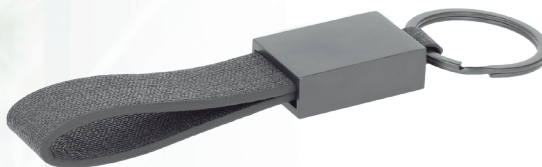

ATHOS

NUEVO

MK 030

Llavero metálico con correa de curpiel y detalle texturizado.

- MT Metal / Curpiel
- M 2.3 x 13.7 cm
- E 500 Pzas
- MI 1.5 x 2.5 cm
- TI Tampografía / Láser