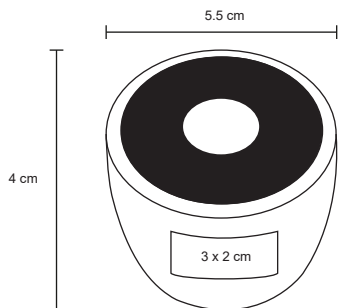

YANNI

SO 035

Mini bocina portátil, con estuche y Bluetooth, Incluye cable de carga. Batería recargable con duración de 4 hrs.

MT Metal
M 5,5 x 4 cm
E 60 Pzas
MI 3 x 2 cm
TI Tampografía / Láser