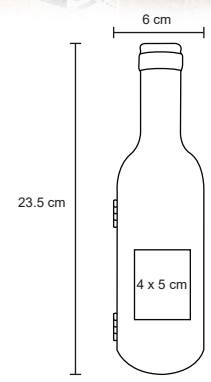

Acabado Rubber