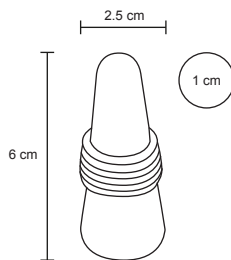

VIÑA HO 039

NUEVO

Tapón de silicón para botellas, con detalle de metal en la parte superior.

MT Silicón / Metal
M 2,5 x 6 cm
E 1,000 Pzas
MI 1 cm Diámetro
TI Láser / Tampografía

VINUM O 222

Sacacorchos de dos pasos, de acero inoxidable, con navaja y destapador.

MT Acero Inox.
M 2 x 12 cm
E 500 Pzas
MI 2 x 0,7 cm
TI Láser / Tampografía