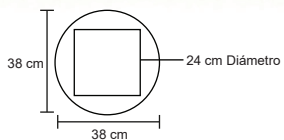

IKER

TL 011

Portería plegable de poliéster con broches de velcro, 4 asas y 4 estacas de metal para sujetarla, incluye funda para guardar con cierre y asas.

MT Poliéster

M 111 x 72 cm

E 60 Pzas

MI 20 x 7 cm

TI Serigrafía

WOODS

TL 004

Set de 3 pelotas de golf blancas, 3 tee's y funda.

MT Plástico

M 22 x 5 cm

E 100 Pzas.

MI 5 x 3 cm

TI Tampografía