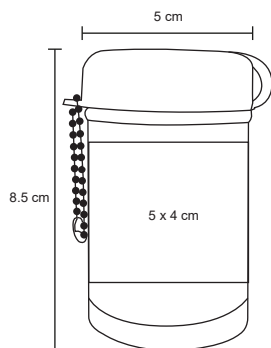

MT Plástico / Silicón
 M 5 X 8 cm
 E 600 Pzas
 MI 2.5 X 2.5 cm
 TI Tampografía

AUCH

CP 048

NUEVO

Bolsa de poliéster sellada con tapa enroscable de plástico. Cap. 350 ml.

KENZY

CP 04

Cinta elástica para toma de muestra sanguínea.