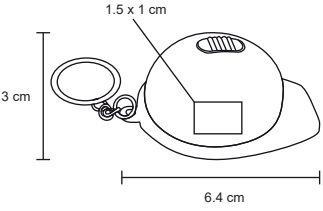

INCH

PK 008

Llavero flexómetro de plástico longitud 1 m.

MT Plástico
 M 3.8 x 3.8 cm
 E 1200 Pzas
 MI 15 x 15 cm
 TI Tampografía / Gota de resina

CARRIE

PK 001

NUEVOS
COLORES

Llavero de plástico en forma de casco con destapador y luz LED blanca.