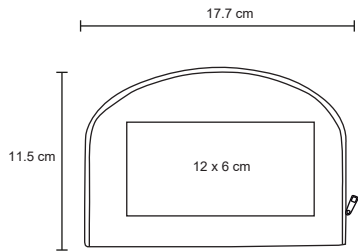

BLUM

CP 059

NUEVO

Set de manicure en estuche de curpiel con cierre que incluye: 2 removedores de cutícula, 1 cortacutícula, cepillo para cejas, alicatas, tijeras, limpiador de oídos, 2 limas, 2 cortauñas, depilador de cejas, espejo y 5 brochas.

MT Curpiel

M 17.7 x 11.5 cm

E 72 Pzas

MI 12 x 6 cm

TI Serigrafía / Tampografía / Láser

VILAT

CP 026

Set de 6 brochas para maquillaje y cepillo para cejas, con estuche de poliéster.

MT Poliéster

M 18 x 8 cm

E 300 Pzas

MI 4 x 6 cm

TI Serigrafía