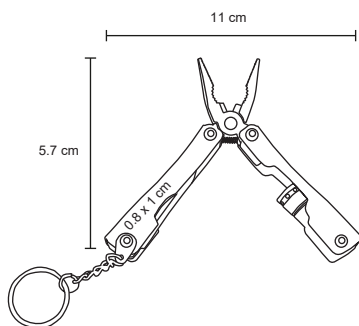

MT Acero Inoxidable.

M 11 x 5.7 cm

E 120 Pzas.

MI 0.8 x 1 cm

TI Tampografía / Láser