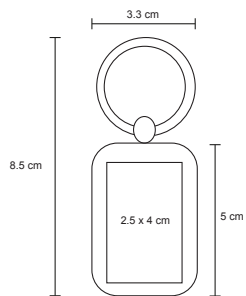

KAZAN

NUEVO

MK 031

Llavero de madera con arillo metálico.

HOME

MK 017

Llavero doble metálico en forma de casa, placa sólida y silueta, con arillo reforzado para colgar.