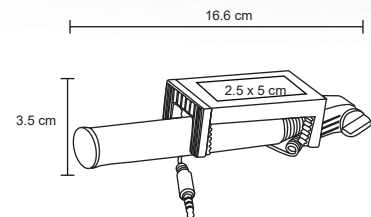

PROTECT

NUEVO

TL 010

Bolsa de plástico a prueba de agua, con cordón de poliéster ajustable, broche de velcro y 3 seguros deslizables.

- MT Plástico
- M 12 x 22 cm
- E 1,000 Pzas
- MI 8 x 12 cm
- TI Serigrafía