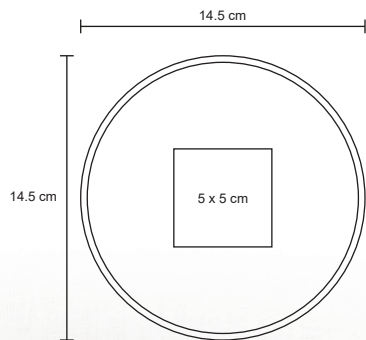

SYRAH

HO 040

NUEVO

Set de vino con estuche de corcho que incluye: sacacorcho, boquilla, corcho metálico y corta gotas.

- MT Corcho
- M 14.5 cm Diámetro
- E 30 Pzas
- MI 5 x 5 cm
- TI Serigrafía / Tampografía / Láser

CONDE

O 019

Set de vino con sacacorcho, boquilla, corcho metálico y corta gotas.

- MT Metal / Curpiel
- M 14.5 diámetro
- E 30 Pzas
- MI 8 x 8 cm
- TI Serigrafía / Tampografía / Láser