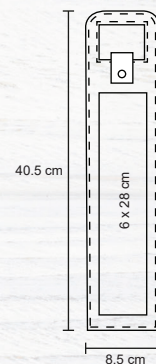

YAIN

HO 016

Porta botella de curpiel con asa y broche.

1. MT Curpiel
   M 8.5 x 40.5 cm
   E 100 Pzas
   MI 6 x 28 cm
   TI Láser / Serigrafía / Tampografía
   Grabado en bajo relieve