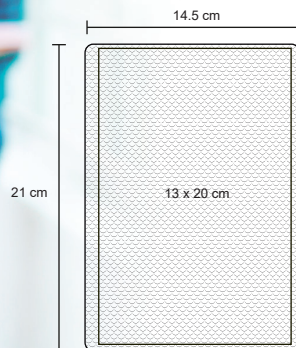

MT Plástico
 M 3.8 X 10 cm
 E 200 Pzas.
 MI 2.2 X 3.3 cm
 TI Serigrafía / Tampografía

SUBLIMACIÓN

BRITTO

SB 02

Libreta con pasta de lentejuelas sublimable con 80 hojas rayadas.

MT Lentejuela / Poliéster M 145 x 21 cm E 80 Pzas MI 13 x 20 cm TI Sublimación