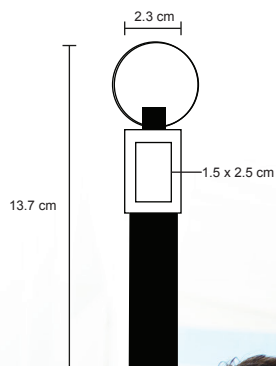

KIMSTAR 16GB

SO 049

Memoria USB metálica en forma de llave. Cap. 16 GB.

- MT Metal
- M 2.3 x 5.5 cm
- E 500 Pzas
- MI 0.7 x 2 cm
- TI Serigrafía / Láser
Tampografía

LLAVEROS

ATHOS

NUEVO

MK 030