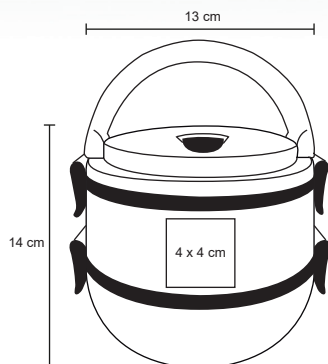

VICTUS

HO 024

Portavianda con dos recipientes de acero inoxidable, asa sujetadora y válvula de silicón.

- MT Acero Inoxidable
- M 13 x 14 cm
- E 12 Pzas
- MI 4 x 4 cm
- TI Serigrafía / Tampografía

AGRA

HO 044