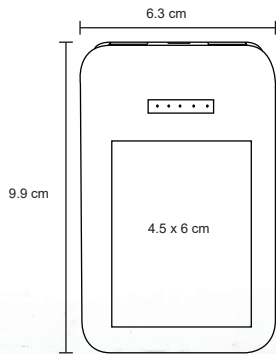

BAKAN

SO 042

Batería portátil de plástico, para carga de teléfonos, tablets, cámaras digitales, juegos, mp3, mp4. Incluye cable USB, capacidad de 2200 mAh.

Plástico

3 x 10 cm

100 Pzas

15 x 6 cm

Serigrafía / Tampografía