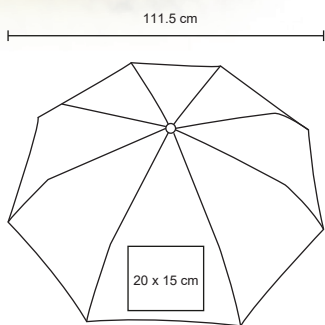

- MT Poliéster
- M 121 x 77 cm
- E 40 Pzas
- MI 18 x 15 cm
- TI Serigrafía

CADDIE

PM 07

Paraguas bicolor de 8 gajos con mango de eva.

KUALI

PM 09

Paraguas automático con mango de plástico.

TIME