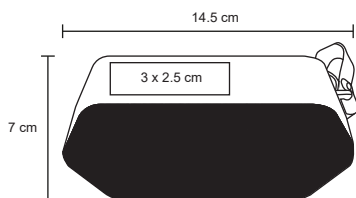

ELVIS

SO 032

Bocina portátil, con asa de silicona, entrada USB, micro SD, auxiliar, Bluetooth y radio FM. Incluye cable de carga. Batería recargable con duración de 3 hrs.

Plástico / Silicon / Textil

16 x 12,5 cm

50 Pzas

8 X 3 cm

Serigrafía

WAGNERY

SO 036

Mini bocina portátil, con correa, entrada USB, micro SD, bluetooth y radio FM. Incluye cable de carga. Batería recargable con duración de 3 hrs.

Plástico / Textil

14,5 x 7 cm

100 Pzas

3 x 2,5 cm

Tampografía