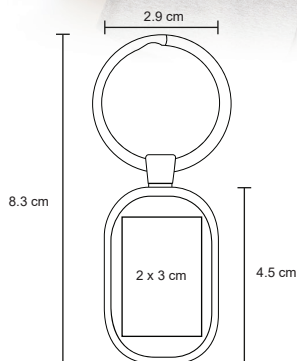

- MT Metal
- M 2.9 x 8 cm
- E 600 Pzas
- MI 2 x 3 cm
- TI Serigrafía / Tampografía / Láser
/ Gota de resina

MILO

MK 006

Llavero metálico rectangular.

MT Metal M 2.5 x 8 cm E 600 Pzas

MI 2 x 3.5 cm TI Serigrafía / Tampografía / Láser / Gota de resina

ZEUS

MK 010

Llavero metálico ovalado.

MT Metal M 2.9 x 8.3 cm E 600 Pzas

MI 2 x 3 cm TI Serigrafía / Tampografía / Láser / Gota de resina

DROP

MK 001

Llavero metálico.