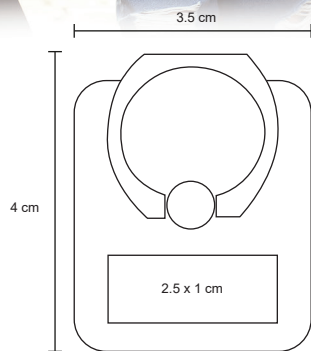

- MT Plástico / Metal
- M 2.7 x 4.9 cm
- E 2,000 Pzas
- MI 1.5 x 3 cm
- TI Tampografía

LASH

SO 074

NUEVO

Popsocket rectangular de plástico con anillo metálico.

- MT Plástico / Metal
- M 3.5 x 4 cm
- E 2,000 Pzas
- MI 2.5 x 1 cm
- TI Tampografía