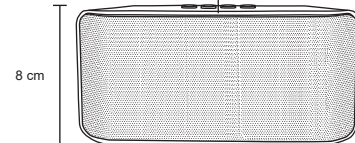

MT Plástico

M 39 x 6 cm

E 30 Pzas

MI 10 x 4 cm

TI Serigrafía / Tampografía

RADO

SO 006

Bocina portátil con Bluetooth, Micro SD, USB y auxiliar. Incluye cables de carga y auxiliar. Batería recargable con duración de 4 hrs.

MT Plástico

M 18 x 6 cm

E 50 Pzas

MI 4 x 3 cm

TI Serigrafía / Tampografía

BEETHOVEN

SO 034

Bocina portátil Bluetooth con porta celular, entrada USB, auxiliar, micro SD y radio FM, Incluye cable de carga. Batería recargable con duración de 3 hrs.