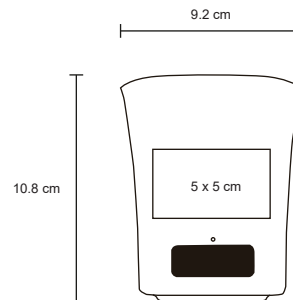

MT Plástico / Rubber

M 21 x 7 cm

E 50 Pzas

MI 3 x 0.6 cm

TI Tampografía / Láser

FEST

SO 019

Bocina portátil de acabado rubber con display, cuenta con Bluetooth, reproductor de audio, lector Micro SD, USB, auxiliar, radio y función manos libres. Incluye cable de carga y auxiliar. Batería recargable con duración de 4 hrs.