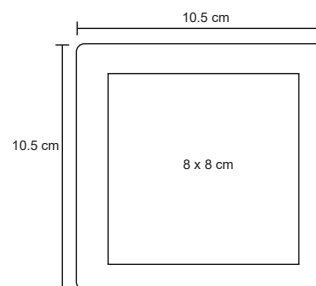

RELAXI

CP 025

Compresa en forma de antifaz con bolitas de hidrogel.

- MT Plástico
- M 18 x 8 cm
- E 100 Pzas
- MI 3 x 3 cm
- TI Tampografía

NICOLE

CP 028

Compresa con bolitas de hidrogel.

- MT Plástico
- M 10.5 x 10.5 cm
- E 200 Pzas
- MI 8 x 8 cm
- TI Tampografía