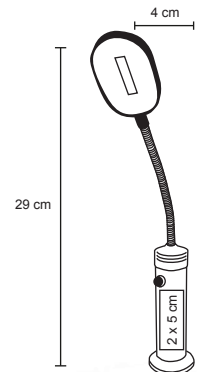

26 x 20 cm

Serigrafía

ILUMINATI

HR 028

Lámpara portátil metálica con luz LED, encendido de click, soporte flexible e imán en la parte inferior.

MT Metal / Plástico M 4 x 29 cm E 200 Pzas.

MI 2 x 5 cm TI Serigrafía / Tampografía / Láser

LUCERNA

HR 025

Linterna metálica telescópica con imán, luz LED, cabezal flexible y retráctil hasta 50 cm. Incluye 3 pilas de botón.

MT Metal M 15 x 17 cm E 300 Pzas. MI 0.5 x 3 cm TI Tampografía / Láser

LUMEN