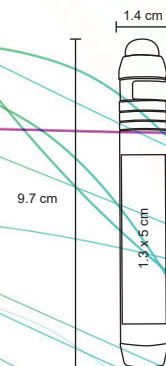

KIRA

HR 017

Llavero de aluminio con destapador y luz LED, Utiliza 3 baterías ya incluidas.

MT Aluminio
M 18 x 7.5 cm
E 400 Pzas.
MI 1.5 x 3 cm
TI Serigrafía / Tampografía / Láser

BODEN

HR 012

Lámpara metálica con un LED de luz blanca, arillo metálico para colgar y botón de encendido y apagado. Baterías incluidas.

MT Aluminio
M 12 x 8.7 cm
E 500 Pzas.
MI 1 x 5 cm
TI Tampografía / Serigrafía / Láser

BLOMMA

HR 011

Lámpara metálica con un LED de luz blanca, clip metálico, goma touch screen y botón de encendido y apagado. Utiliza una batería AAA no incluida.

MT Aluminio
M 14 x 9.7 cm
E 1,000 Pzas.
MI 1.3 x 5 cm
TI Tampografía / Serigrafía / Láser