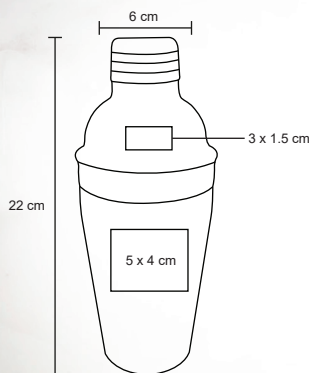

CHANDON

NUEVO

HO 035

Hielera de acero inoxidable en forma de cubeta con asas y destapador. Cap. 5 Litros.

MT Acero Inoxidable M 22.5 x 18 cm E 60 Pzas

MI 6 x 6 cm TI Tampografía / Serigrafía / Láser

TONIC

HO 037