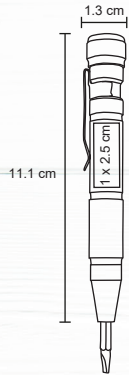

MONZA

HR 08

Desarmador metálico tipo pluma, contiene 8 diferentes puntas, 4 de cruz y 4 puntas planas con número que se guardan en el cuerpo del desarmador, incluye clip metálico.

- **MT** Metal
- **M** 1,3 x 11,1 cm
- **E** 200 Pzas.
- **MI** 1 x 2,5 cm
- **TI** Serigrafía / Tampografía / Láser

Luz led

OCTO

HR 01

Desarmador 8 en 1, cuerpo de plástico con clip y 6 leds utiliza 3 baterías AAA no incluidas.

- **MT** Metal / Plástico
- **M** 3,8 x 12,5 cm
- **E** 100 Pzas.
- **MI** 1 x 3 cm
- **TI** Serigrafía / Tampografía