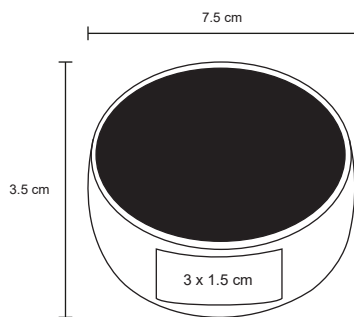

BAMBATA

SO 033

Bocina portátil, con entrada USB, micro SD, Bluetooth, auxiliar y radio FM, Incluye cable de carga. Batería recargable con duración de 3 hrs.

MT Metal
M 7.5 x 3.5 cm
E 50 Pzas
MI 3 x 1.5 cm
TI Tampografía / Láser

AMINCI

SO 027

Bocina portátil con Bluetooth, micro USB, auxiliar, Micro SD y batería recargable. Incluye cable de carga y auxiliar. Batería recargable con duración de 3 hrs.

MT Aluminio
M 8.5 x 2.5 cm
E 100 Pzas
MI 4 x 2 cm
TI Tampografía / Láser