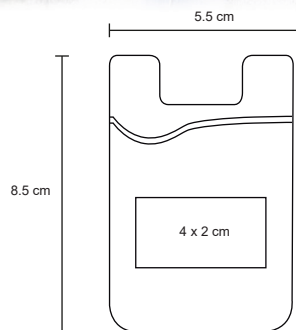

SILCA

NUEVO

SO 071

Porta tarjetero de silicón con clip flexible que sirve como soporte para el celular y enrollar auriculares.

MT Silicón
M 5.7 x 9.5 cm
E 1,000 Pzas

MI 1.5 x 5 cm
TI Serigrafía