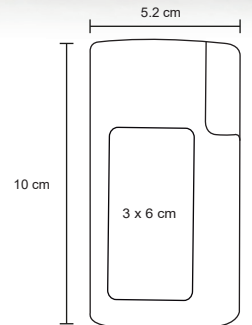

DREMER

SO 029

Batería portátil para suministro de carga de teléfonos, tablets, cámaras digitales, juegos, mp3, mp4. Capacidad 3000 mAh. Incluye cable para carga.

- MT Plástico
- M 45 x 9.5 cm
- E 100 Pzas
- MI 25 x 25 cm
- TI Serigrafía / Tampografía

AMET

SO 038

Batería portátil de plástico, para carga de teléfonos, tablets, cámaras digitales, juegos, mp3, mp4. Incluye cable USB, capacidad de 4000 mAh.

- MT Plástico
- M 5.2 x 10 cm
- E 200 Pzas
- MI 3 x 6 cm
- TI Serigrafía / Tampografía