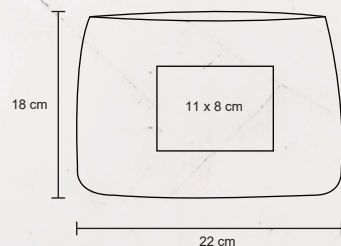

MI 10 x 7 cm

TI Serigrafía

360°

SONIC

CP 017

Cosmetiquera con 5 compartimentos internos.

MT Poliéster
 M 22 x 18 cm
 E 100 Pzas
 MI 11 x 8 cm
 TI Serigrafía / Tampografía

PRAGA