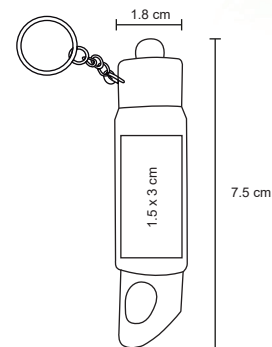

KIRA

HR 017

Llavero de aluminio con destapador y luz LED, Utiliza 3 baterías ya incluidas.

MT Aluminio
M 18 x 7.5 cm
E 400 Pzas.
MI 1.5 x 3 cm
TI Serigrafía / Tampografía / Láser