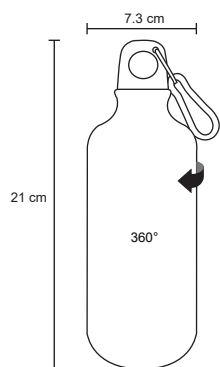

MT Acero inoxidable

M 7.3 x 24 cm

E 60 Pzas

MI 7 x 11 cm

TI Sublimación

MONET

NUEVOS COLORES

SB 05