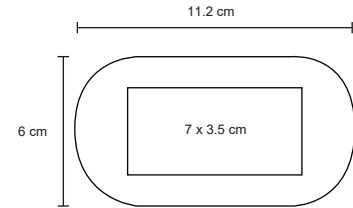

- MT Curpiel
- M 17 x 9.5 cm
- E 100 Pzas
- MI 7 x 10 cm
- TI Serigrafía

LIPSY

CP 01

Estuche de manicure en curpiel. Incluye cortauñas, pinzas para depilar, tijeras, empujador de cutícula y lima.

- MT Curpiel
- M 11 x 6.8 cm
- E 240 Pzas.
- MI 6 x 2.5 cm
- TI Serigrafía / Láser / Tampografía