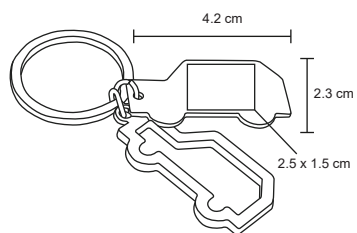

AUTO

MK 018

Llavero metálico doble en forma de coche, placa sólida y silueta, con arillo reforzado para colgar.