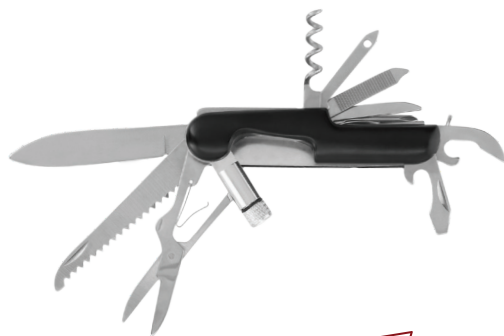

DAGA

NUEVO

HR 036

Navaja metálica multiusos con 12 funciones que contiene: lámpara de 1 LED, tijeras, destapador de punta y plana, 2 navajas, sierra, desarmador de cruz, lima, enhebrador de agujas y un sacacorcho, cuenta con arillo para usar como llavero. Incluye caja de regalo.

MT Metal
M 2,5 x 9 cm
E 120 Pzas.
MI 0,7 x 5 cm
TI Tampografía / Láser

LESTER

HR 06

Navaja metálica multiusos con 11 funciones que incluyen: Desarmador, tijeras, destapador, navaja, sierras y sacacorchos, cuenta con arillo para usar como llavero y caja de regalo.

MT Acero Inoxidable
M 2,5 x 7 cm
E 120 Pzas.
MI 1 x 1,5 cm
TI Tampografía / Láser