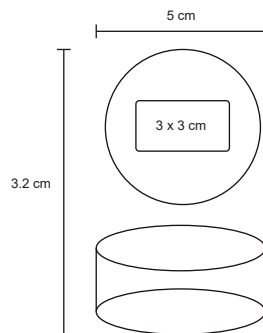

- Plástico
- 55.5 x 2.5 cm
- 200 Pzas
- 1.5 cm Diámetro
- Tampografía

BRENDEL

SO 053

Audífonos de conexión de 3.5 mm. Incluye estuche de plástico que se convierte en soporte para celular.

TURIN

SO 050

Audífonos de conexión de 3.5 mm. Con estuche de plástico.