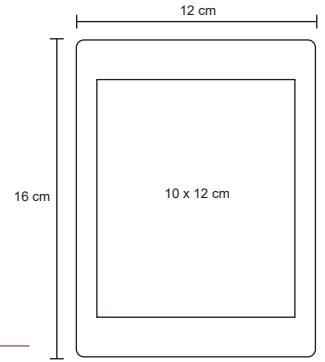

MT Metal / Plástico
 M 16 x 22 cm
 E 30 Pzas.
 MI 8 x 6 cm
 TI Serigrafía / Tampografía

WORK

NUEVO

HR 032

Set de herramientas en estuche de plástico con acabado metalizado y broche de imán que contiene: lámpara LED, desarmador con 10 puntas intercambiables, flexómetro de 1 m, 4 dados y adaptador para dados.