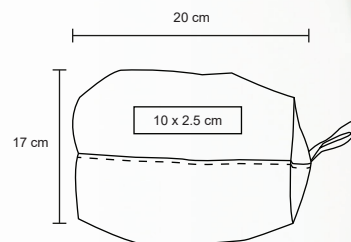

CANTONA

CP 061

NUEVO

Cosmetiquera de poliéster con base de corcho y cierre

MT Poliéster

M 17 x 20 cm

E 500 Pzas

MI 10 x 2,5 cm

TI Serigrafía / Bordado