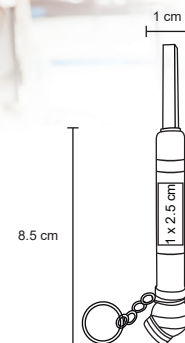

MT Metal / Poliéster
 M 33 x 17 cm
 E 20 Pzas.
 MI 9 x 4 cm
 TI Serigrafía

KROLL

HR 022

Medidor de presión de neumáticos.

MT Aluminio
 M 1x 8.5 cm
 E 1000 Pzas.
 MI 1x 2.5 cm
 TI Tampografía

INDUS

BL 009

Parasol panorámico plegable de poliéster para auto, con funda para guardar.