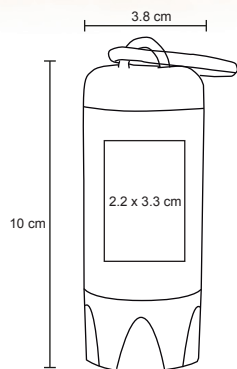

FIRU

MA 003

Dispensador de bolsas de plástico con gancho. Incluye 20 bolsas.

MT Plástico
M 10 x 3.8 cm
E 300 Pzas.
MI 2.5 x 2 cm
TI Tampografía