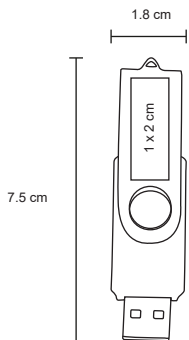

DUSTER

SO 047

Mini memoria USB de cuerpo metálico. Cap. 32 GB.

MT Metal
M 2.1 x 4.8 cm
E 500 Pzas
MI 1 x 2.5 cm
TI Tampografía / Láser

KEYLOR

SO 010

Memoria USB con protector de metal giratorio y cuerpo de goma. Cap. 8 GB.

MT Plástico / Metal
M 1.8 x 7.5 cm
E 500 Pzas
MI 1 x 2 cm
TI Serigrafía / Láser / Tampografía