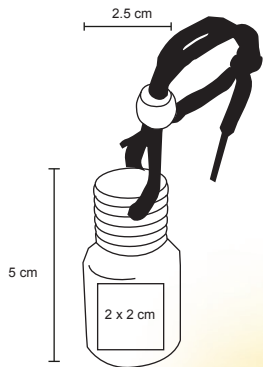

FRESH

NUEVO

CP 033

Aromatizante de vidrio para auto, tapa de madera y sujeción de cordón.

MT Vidrio
M 2,5 x 5 cm
E 200 Pzas.
MI 2 x 2 cm
TI Tampografía

TRUNK

BL 054

Organizador plegable para auto. Con dos compartimentos, 2 bolsas exteriores, 4 bolsas de malla y asas.

MT Poliéster
M 55 x 40 cm
E 25 Pzas.
MI 8 x 5 cm
TI Serigrafía