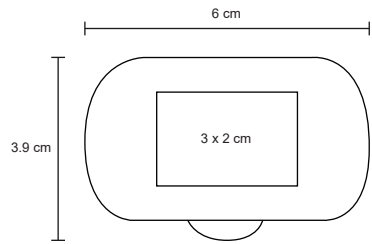

- MT Plástico
- M 6.7 cm Diámetro
- E 500 Pzas
- MI 3 x 3 cm
- TI Serigrafía / Tampografía

JORK

CP 014P

Pastillero de plástico con tres compartimentos.

- MT Plástico
- M 6 x 3.9 cm
- E 594 Pzas
- MI 3 x 2 cm
- TI Serigrafía / Tampografía