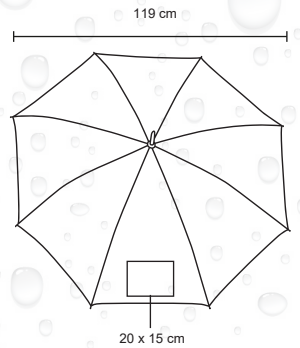

RAIN

PM 02

Paraguas automático con mango de eva. Incluye funda.

MT Poliéster

M 119 x 81.5 cm

E 40 Pzas

MI 20 x 15 cm

TI Serigrafía