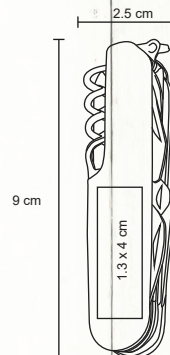

Metal

2,5 x 9 cm

240 Pzas.

1,3 x 4 cm

Tampografía / Láser

DUBAÍ

HR 019

Navaja metálica multiusos con 9 funciones: sierra, destapador, abrelatas, tijeras, serrucho, navaja, saca corcho, lima y desarmador.