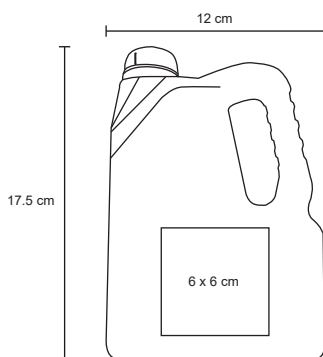

MT Plástico / Metal

M 12 x 20 cm

E 24 Pzas.

MI 3 x 3 cm

TI Tampografía

KANU

HR 020

Set de herramientas con estuche de plástico en forma de garrafa, incluye: 21 piezas, 4 dados, 4 desarmadores de precisión, flexómetro, cúter, desarmador con adaptador para 9 puntas intercambiables.