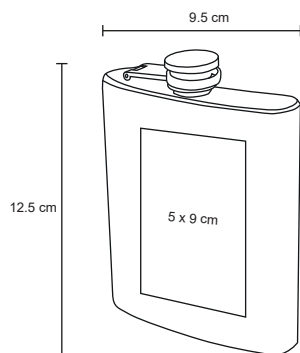

FETIN

T 85

NUEVOS
COLORES

Licorera de bolsillo, de acero inoxidable con tapa enroscable. Cap. 7 oz.

MT Acero Inox. M 9.5 x 12.5 cm E 100 Pzas MI 5 x 9 cm TI Láser / Tampografía