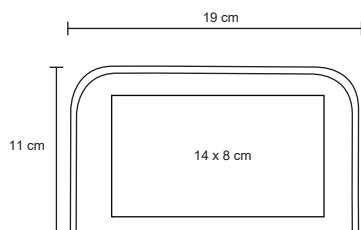

SABIN

CP 018

Set de limpieza para calzado. Incluye 7 piezas: 2 cepillos de madera, 1 quita peluzas, lustrador, esponja con mango de madera, abrillantador y cera para boleado.