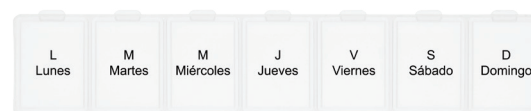

HAMMER

NUEVO

CP 052

Pastillero plegable de plástico con broche magnético y 8 compartimentos.

- MT Plástico
- M 7 x 10 cm
- E 200 Pzas
- MI 7 x 2 cm
- TI Serigrafía / Tampografía

BLOCH

NUEVO

CP 049

Pastillero de plástico con broche y 7 compartimentos.

- MT Plástico
- M 15 x 17 cm
- E 960 Pzas
- MI 5 x 1 cm
- TI Tampografía