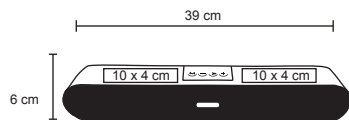

MARLEY

NUEVO

SO 079

Bocina portátil Bluetooth, de plástico, con radio FM, placa de espejo en el centro, botón de encendido y apagado, entrada AUX. Entrada micro SD, entrada USB y entrada micro USB. Batería recargable, con duración de 3 horas.

MT Plástico

M 39 x 6 cm

E 30 Pzas

MI 10 x 4 cm

TI Serigrafía / Tampografía