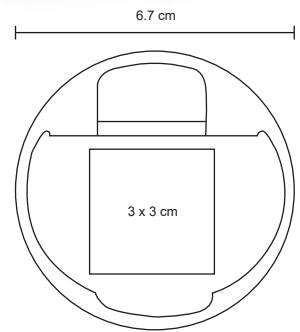

- MT Plástico
- M 6.7 cm Diámetro
- E 500 Pzas
- MI 3 x 3 cm
- TI Serigrafía / Tampografía

JORK

CP 014P

Pastillero de plástico con tres compartimentos.

- MT Plástico
- M 6 x 3.9 cm
- E 594 Pzas
- MI 3 x 2 cm
- TI Serigrafía / Tampografía