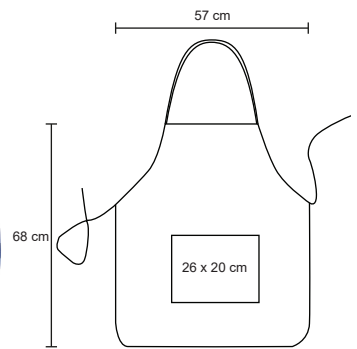

ARIZPE

HO 023

Mandil de Non Woven.

- MT Non Woven
- M 57 x 68 cm
- E 500 Pzas
- MI 26 x 20 cm
- TI Serigrafía