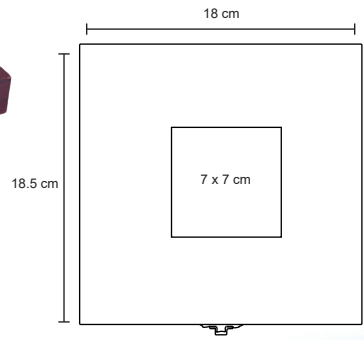

PHARREL

NUEVOS COLORES

O 020

Set de vino con sacacorcho, boquilla, corcho metálico, corta gotas y termómetro.