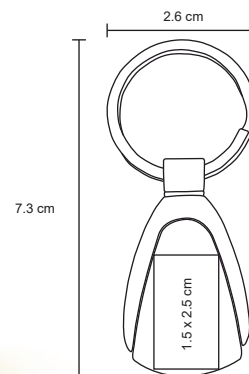

DROP

MK 001

Llavero metálico.

MT Metal M 2,6 x 7,3 cm E 600 Pzas

MI 15 x 25 cm TI Serigrafía / Tampografía / Láser / Gota de resina

LOVE

MK 020

Llavero metálico doble en forma de corazón, placa sólida y silueta, con arillo reforzado para colgar.

MT Metal M 4,2 x 3,6 cm E 600 Pzas MI 2,5 x 1 cm TI Serigrafía / Tampografía Láser / Punta Diamante