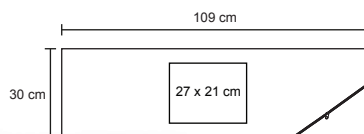

ROGER

NUEVO

TL 012

Toalla deportiva de poliéster con compartimento de cierre en la esquina y resorte para enrollar.

MT Poliéster

M 109 x 30 cm

E 200 Pzas

MI 27 x 21 cm

TI Serigrafía / Bordado