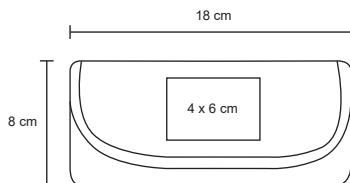

MT Curpiel

M 17.7 x 11.5 cm

E 72 Pzas

MI 12 x 6 cm

TI Serigrafía / Tampografía / Láser

VILAT

CP 026

Set de 6 brochas para maquillaje y cepillo para cejas, con estuche de poliéster.