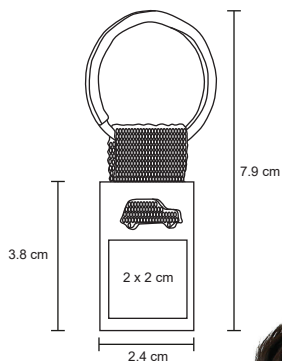

FIAT

MK 024

Llavero metálico con figura de auto y arillo reforzado.

MT Metal /
Poliéster

M 2,4 x 7,9 cm

E 600 Pzas

MI 2 x 2 cm

TI Serigrafía /
Tampografía
Láser