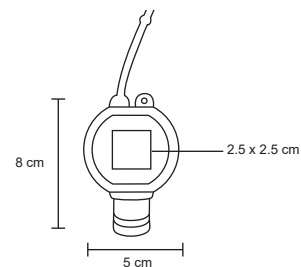

KETZI

CP 019

Gel antibacterial en botella de plástico con funda de silicón Cap. 40 ml

MT Plástico / Silicón
M 5 X 8 cm
E 600 Pzas
MI 2.5 X 2.5 cm
TI Tampografía