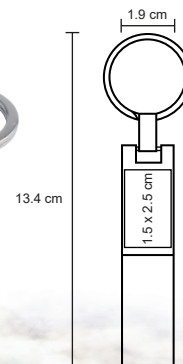

Llavero metálico con correa de curpiel y detalle texturizado.

- MT Metal / Curpiel
- M 2.3 x 13.7 cm
- E 500 Pzas
- MI 1.5 x 2.5 cm
- TI Tampografía / Láser

DRAKO

MK 012

Llavero metálico con curpiel.

- MT Metal / Curpiel
- M 4 x 11.5 cm
- E 600 Pzas
- MI 2 x 2.5 cm
- TI Serigrafía / Tampografía Láser / Grabado en bajo relieve