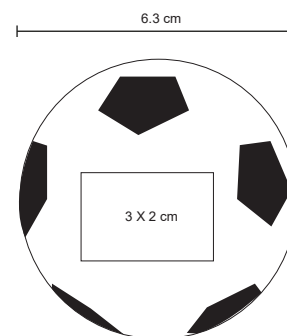

SOCCER

LP 09

Pelota antiestrés en forma de balón de fútbol soccer.