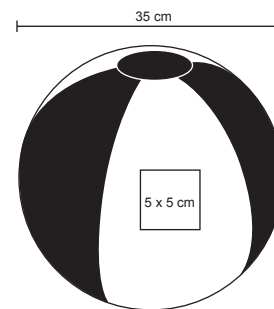

PHELPS

TL 006

Pelota inflable, para playa o alberca.

MT Plástico
M 35 cm de Diámetro
E 500 Pzas
MI 5 x 5 cm
TI Serigrafía