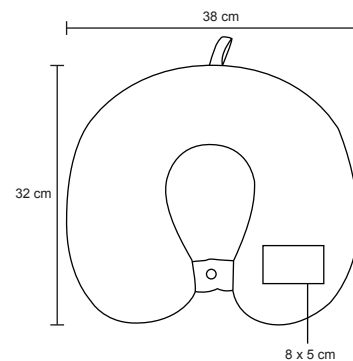

REST

NUEVO

TL 020

Almohada de poliéster afelpado para viaje, con relleno memory foam, cierre, asa y broche de clip.

MT Poliéster / Memory Foam
M 38 x 32 cm
E 50 Pzas
MI 8 x 5 cm
TI Serigrafía

SONUM

TL 009

Set de viaje. Contiene almohada inflable, antifaz, par de tapones para oídos y cepillo dental para viaje. Incluye estuche con cierre.

MT Poliéster / Plástico
M 15 x 10.5 cm
E 200 Pzas
MI 7 x 4 cm
TI Serigrafía