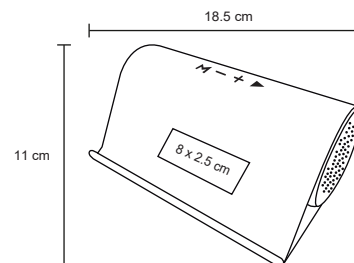

AVICII

SO 056

Bocina portátil de acabado rubber con radio FM, Bluetooth, entrada USB, auxiliar y micro SD. batería recargable con duración de 2-3 horas. Incluye cable de carga.

MT Plástico / Rubber

M 18.5 X 11 cm

E 40 Pzas

MI 8 x 2.5 cm

TI Tampografía