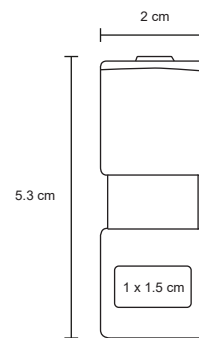

- MT Acrílico
- M 2 x 5.3 cm
- E 200 Pzas
- MI 1 x 1.5 cm
- TI Tampografía / Láser

DMAX

SO 046

Bolígrafo con USB Cap. 16 GB y touch screen.

- MT Metal
- M 1.3 x 14.5 cm
- E 250 Pzas
- MI 1 x 3.5 cm
- TI Serigrafía / Tampografía / Láser