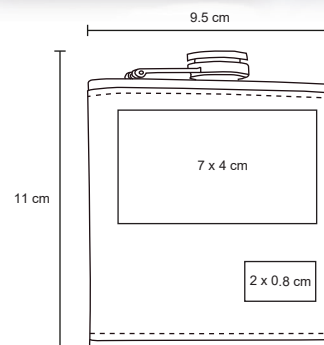

LYON

T 42

Set de licorera que incluye 2 vasos metálicos, embudo y caja de regalo. Cap 8 Oz.

MT Acero Inox. / Curpiel **M** 9,5 x 13,5 cm **E** 30 Pzas

MI 8 x 7 cm **TI** Serigrafía / Láser / Tampografía