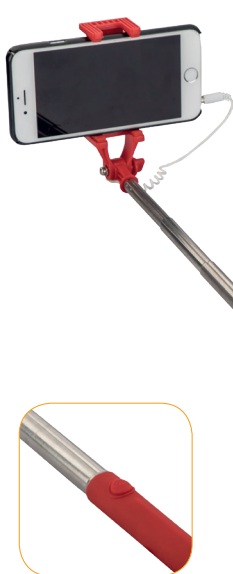

PROTECT

NUEVO

TL 010

Bolsa de plástico a prueba de agua, con cordón de poliéster ajustable, broche de velcro y 3 seguros deslizables.

- MT Plástico
- M 12 x 22 cm
- E 1,000 Pzas
- MI 8 x 12 cm
- TI Serigrafía