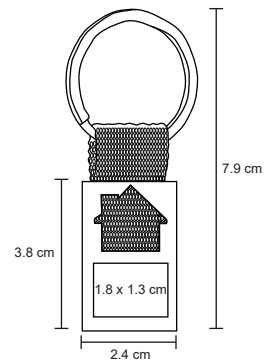

GLIK

MK 025

Llavero metálico con figura de casa y arillo reforzado.

- MT Metal / Poliéster
- M 2.4 x 7.9 cm
- E 600 Pzas
- MI 1.8 x 1.3 cm
- TI Serigrafía / Tampografía Láser