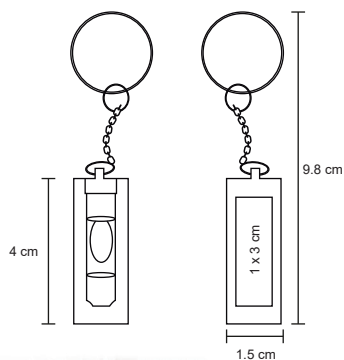

- MT Plástico / Metal
- M 6.4 x 3 cm
- E 1000 Pzas.
- MI 1.5 x 1 cm
- TI Tampografía

FLASH

PK 002

Llavero de plástico con destapador de metal y luz LED blanca.

- MT Plástico / Metal
- M 3.9 x 7.2 cm
- E 500 Pzas.
- MI 2.3 x 2.5 cm
- TI Serigrafía / Tampografía