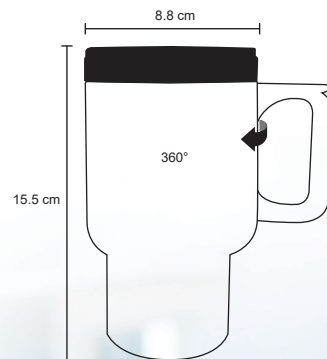

ARAUX

SB 04

Termo de acero inoxidable sublimable con tapa de cierre a presión y seguro deslizable. Cap. 470 ml.

MT Acero Inoxidable
M 8.8 x 15.5 cm
E 50 Pzas

MI 360°
TI Sublimación

KOPA

SB 07

Taza de cerámica con acabado glitter para sublimación. Cap. 320 ml.

MT Cerámica
M 8.9 x 9.7 cm
E 36 Pzas
MI 21.5 x 8.5 cm
TI Sublimación