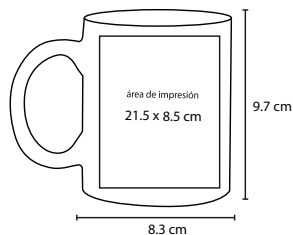

ARCOIRIS

HO 01

Taza para sublimación. Cap. 11 onzas.

MT Cerámica M 8.3 x 9.7 cm E 36 Pzas

MI 21.5 x 8.5 cm TI Sublimación

Sublimación