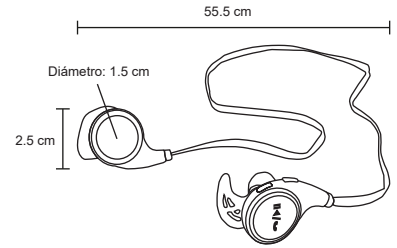

ROMY

SO 023

Audífonos Bluetooth con batería recargable con duración de 2 hrs. Incluye cable cargador, gomas de repuesto y estuche.

- Plástico
- 55.5 x 2.5 cm
- 200 Pzas
- 1.5 cm Diámetro
- Tampografía