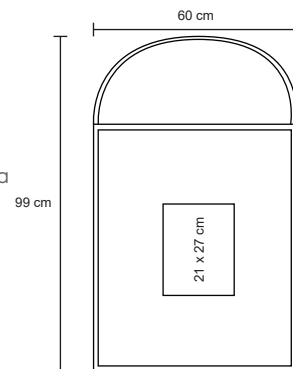

TI Láser / Tampografía

HARVEY

NUEVO

CP 055

Portatrajes de Non Waven con ventana protectora de plástico y abertura para gancho.

- MT Non Waven / Plástico
- M 60 x 99 cm
- E 200 Pzas
- MI 21 x 27 cm
- TI Serigrafía