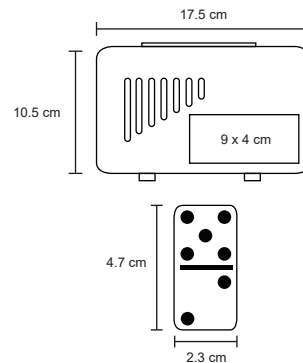

MACAO

NUEVO

TL 016

Dominó con 28 fichas y estuche de plástico.

- MT Plástico
- M 17,5 x 10,5 cm
- E 40 Pzas
- MI 9 x 4 cm
- TI Tampografía / Serigrafía