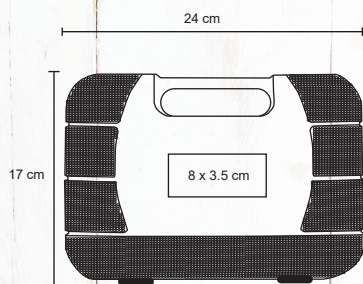

FIX HR 029

NUEVO

Set de herramientas en estuche de plástico que contiene: pinzas, cinta de aislar, desarmador plano, desarmador de cruz, probador de corriente plano, martillo, cúter y flexómetro de 2 m.

MT Plástico / Metal
M 24 x 17 cm
E 20 Pzas.
MI 8 x 3.5 cm
TI Serigrafía / Tampografía