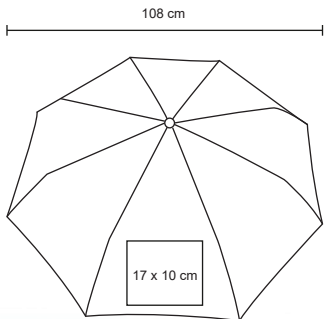

PM 02

Paraguas automático con mango de eva. Incluye funda.

MT Poliéster

M 119 x 81.5 cm

E 40 Pzas

MI 20 x 15 cm

TI Serigrafía

OWEN