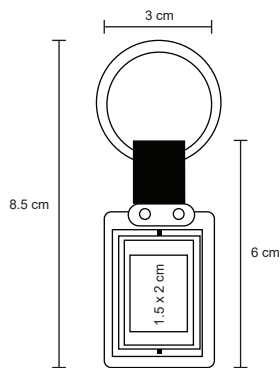

WIKI

MK 016

Llavero metálico de forma rectangular con centro de color, giratorio, cinta y arillo reforzado para colgar.

MT Metal M 3 x 8.5 cm E 600 Pzas

MI 15 x 2 cm TI Serigrafía / Tampografía Láser / Punta Diamante