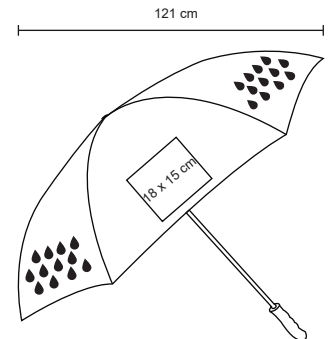

PLUVIAM

PM 10

Paraguas circular pongee con sistema de apertura automático, varillas reforzadas y eje central de fibra de carbono, mango de EVA, ocho gajos y 4 gajos impresos con gotas, que al tener contacto con la lluvia los vuelven azul fuerte. Incluye funda con agarradera.

- MT Poliéster
- M 121 x 77 cm
- E 40 Pzas
- MI 18 x 15 cm
- TI Serigrafía