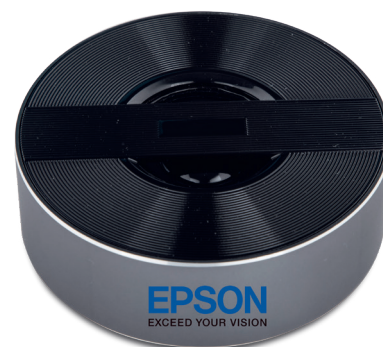

BAMBATA

SO 033

Bocina portátil, con entrada USB, micro SD, Bluetooth, auxiliar y radio FM, Incluye cable de carga. Batería recargable con duración de 3 hrs.

MT Metal
M 7.5 x 3.5 cm
E 50 Pzas
MI 3 x 1.5 cm
TI Tampografía / Láser