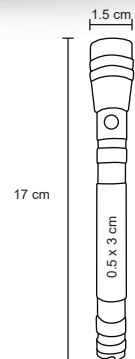

LUCERNA

HR 025

Linterna metálica telescópica con imán, luz LED, cabezal flexible y retráctil hasta 50 cm. Incluye 3 pilas de botón.

MT Metal M 15 x 17 cm E 300 Pzas. MI 0.5 x 3 cm TI Tampografía / Láser