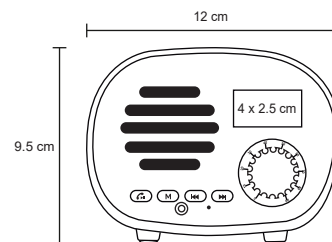

Plástico / Textil

14,5 x 7 cm

100 Pzas

3 x 2,5 cm

Tampografía

ROCKOLA

SO 055

Bocina portátil estilo vintage con radio FM, Bluetooth, entrada micro SD y USB, batería recargable con duración aprox. de 2 horas. Incluye cable de carga.