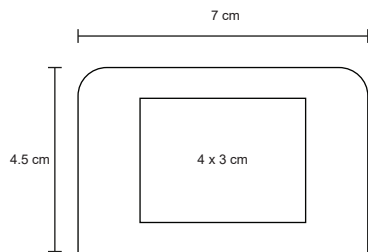

ELTON

NUEVO

SO 077

Audiófonos Bluetooth con botón de encendido y apagado, mecanismo touch y estuche de plástico para carga, con power bank de 2000 mAh integrada y gomas de repuesto.

MT Plástico

M 7 x 4,5 cm

E 100 Pzas

MI 4 x 3 cm

TI Tampografía