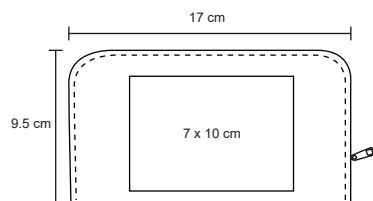

THOR

NUEVO

CP 040

Set de cuidado personal en curpiel con cierre que incluye: rastrillo con 3 hojas intercambiables, quita pelusas, cepillo dental de viaje, pinzas para depilar, tijeras, corta uñas y peine.

- MT Curpiel
- M 17 x 9.5 cm
- E 100 Pzas
- MI 7 x 10 cm
- TI Serigrafía