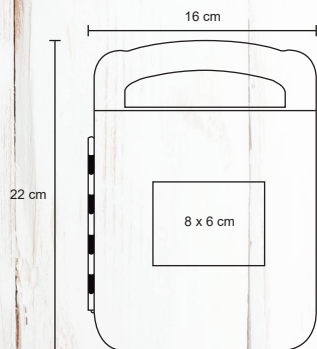

KUL HR 023

Set de herramientas. Contiene pinzas de punta, desarmador con 10 puntas intercambiables, 5 dados, 2 desarmadores de precisión, 2 llaves allen y adaptador para dados. Incluye estuche.

MT Metal / Plástico
M 16 x 22 cm
E 30 Pzas.
MI 8 x 6 cm
TI Serigrafía / Tampografía