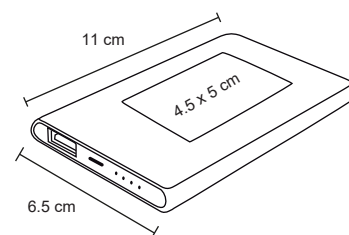

LOWER

SO 031

Batería portátil para suministro de carga. Cap. 4000 mAh. Incluye cable para carga.

Metal

6.5 x 11 cm

100 Pzas

4.5 x 5 cm

Serigrafía / Láser / Tampografía