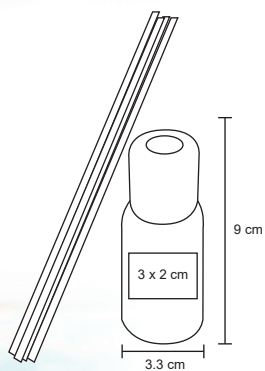

AURA

CP 035

NUEVO

Humidificador portátil de plástico traslúcido y botón de encendido, con luz interna. (no incluye aromatizante).

MT Plástico
M 3.5 x 10 cm
E 200 Pzas
MI 3 x 4 cm
TI Tampografía / Serigrafía