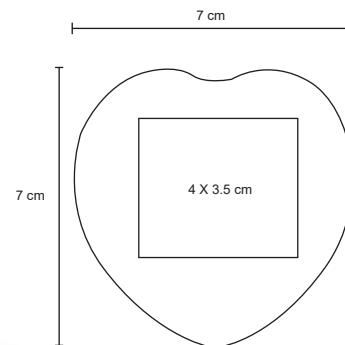

CORAZÓN

LP 11

Pelota antiestrés en forma de corazón.

MT Poliuretano **M** 7 x 7 cm **E** 250 Pzas.

MI 4 x 3.5 cm **TI** Tampografía

ESTRELLA

LP 12

Pelota antiestrés en forma de estrella.

MT Poliuretano **M** 8 x 8 cm **E** 250 Pzas.

MI 1.8 x 1.8 cm **TI** Tampografía