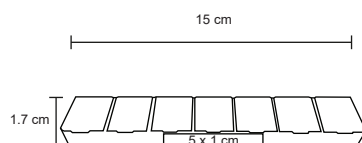

Pastillero plegable de plástico con broche magnético y 8 compartimentos.

- MT Plástico
- M 7 x 10 cm
- E 200 Pzas
- MI 7 x 2 cm
- TI Serigrafía / Tampografía

BLOCH

NUEVO

CP 049

Pastillero de plástico con broche y 7 compartimentos.