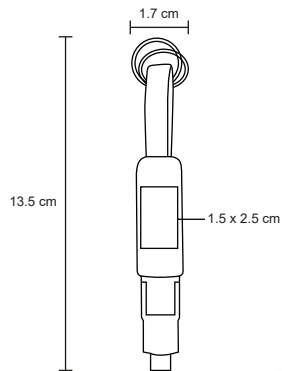

BENZ SO 066

NUEVO

Cargador multifuncional con correa de silicón, protector de metal y 3 arillos para usar como llavero, con entrada micro usb, entrada para i phone, entrada tipo C y entrada usb para carga. (Incluye imán para unirlos).

- MT Metal
- M 17 x 13.5 cm
- E 500 Pzas
- MI 1.5 x 2.5 cm
- TI Tampografía / Láser

KABEL SO 059

Cable multi USB 4 en 1, compatible con android y iphone, tipo C. Diseño suspensible, portátil y ligero.

- MT Metal / Plástico
- M 15 x 14 cm
- E 500 Pzas
- MI 0.8 x 2 cm
- TI Tampografía / Láser