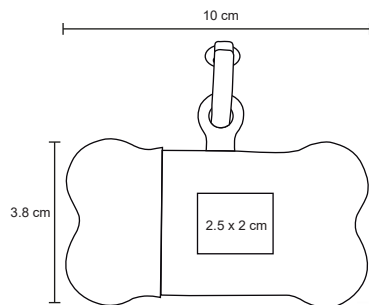

FIRU

MA 003

Dispensador de bolsas de plástico con gancho. Incluye 20 bolsas.

MT Plástico
M 10 x 3.8 cm
E 300 Pzas.
MI 2.5 x 2 cm
TI Tampografía

MAX

MA 001

Dispensador de bolsas de plástico con gancho y luz LED. Incluye 15 bolsas.

MT Plástico
M 3.8 X 10 cm
E 200 Pzas.
MI 2.2 X 3.3 cm
TI Serigrafía / Tampografía