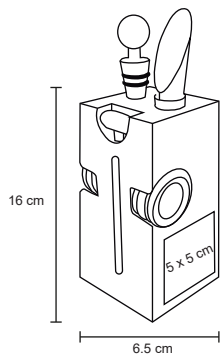

PÉKIN

HO 010

Set de vino con dos corta gotas, boquilla, termómetro, corcho metálico y sacacorcho.

MT Acero Inox. / Madera
M 6.5 x 16 cm
E 24 Pzas
MI 5 x 5 cm
TI Tampografía / Láser