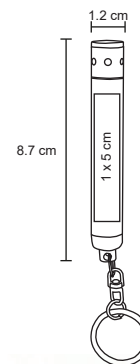

BODEN

HR 012

Lámpara metálica con un LED de luz blanca, arillo metálico para colgar y botón de encendido y apagado. Baterías incluidas.

MT Aluminio
M 12 x 8.7 cm
E 500 Pzas.
MI 1 x 5 cm
TI Tampografía / Serigrafía / Láser

BLOMMA

HR 011

Lámpara metálica con un LED de luz blanca, clip metálico, goma touch screen y botón de encendido y apagado. Utiliza una batería AAA no incluida.

MT Aluminio
M 14 x 9.7 cm
E 1,000 Pzas.
MI 1.3 x 5 cm
TI Tampografía / Serigrafía / Láser