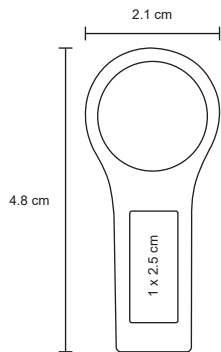

DUSTER

SO 047

Mini memoria USB de cuerpo metálico. Cap. 32 GB.

MT Metal
M 2.1 x 4.8 cm
E 500 Pzas
MI 1 x 2.5 cm
TI Tampografía / Láser

KEYLOR

SO 010

Memoria USB con protector de metal giratorio y cuerpo de goma. Cap. 8 GB.

MT Plástico / Metal
M 1.8 x 7.5 cm
E 500 Pzas
MI 1 x 2 cm
TI Serigrafía / Láser / Tampografía