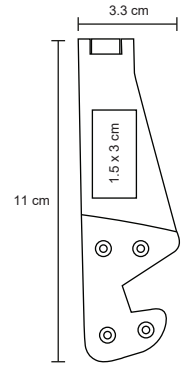

HOLD

SO 072

NUEVO

Soporte de plástico y silicón en los bordes para celular.

- MT Plástico / Silicón
- M 3.3 x 11 cm
- E 2,000 Pzas
- MI 1.5 x 3 cm
- TI Tampografía / Serigrafía