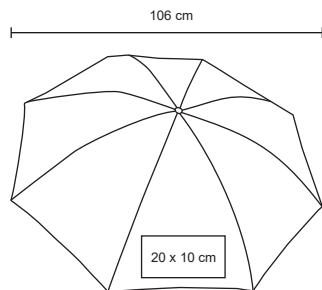

OWEN

PM 08

Paraguas de bolsillo con mango de plástico, sistema de apertura y cierre automático. Incluye funda.

MT Poliéster
M 108 x 29 cm
E 60 Pzas
MI 17 x 10 cm
TI Serigrafía

DUAL

PM 03

Paraguas antiviento de bolsillo con mango de plástico rubber y funda.

MT Poliéster
M 106 x 55 cm
E 100 Pzas
MI 20 x 10 cm
TI Serigrafía