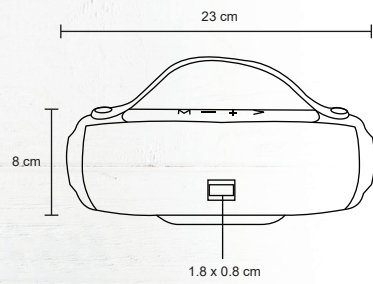

Acabado Rubber