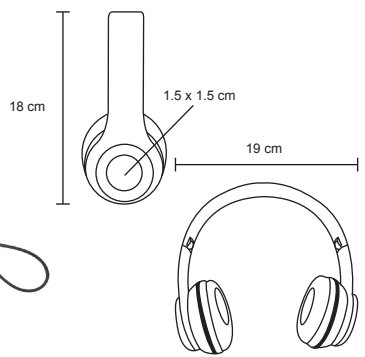

STRAUSS

SO 043

Audífonos plegables en acabado rubber con conexión de 3.5 mm.

- MT Plástico / Rubber
- M 19 x 19 cm
- E 100 Pzas
- MI 45 x 45 cm
- TI Tampografía

GUETTA

SO 052

Audífonos plegables con conexión de 3.5 mm.

- MT Plástico
- M 19 x 18 cm
- E 100 Pzas
- MI 15 x 15 cm
- TI Tampografía