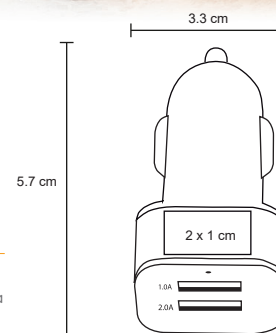

ARUBA

SO 020

Adaptador de corriente para auto con entrada USB.

- MT Plástico
- M 2.3 x 5.5 cm
- E 1000 Pzas
- MI 1 x 2 cm
- TI Serigrafía / Tampografía