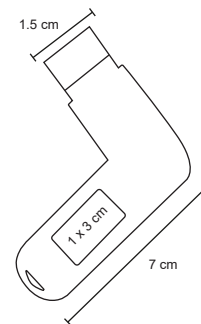

NAVIUM

SO 065

Memoria USB acabado metálico con protector giratorio. Cap. de 8 GB.

- MT Metal
- M 15 x 7 cm
- E 250 Pzas
- MI 1 x 3 cm
- TI Tampografía / Láser

FALCON

SO 064

Memoria USB de acrílico transparente con luz azul. Cap. de 16 GB.

- MT Acrílico
- M 2 x 5.3 cm
- E 200 Pzas
- MI 1 x 1.5 cm
- TI Tampografía / Láser