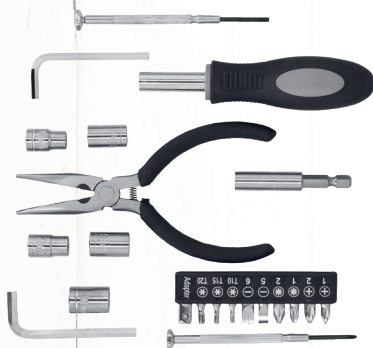

KUL HR 023

Set de herramientas. Contiene pinzas de punta, desarmador con 10 puntas intercambiables, 5 dados, 2 desarmadores de precisión, 2 llaves allen y adaptador para dados. Incluye estuche.

MT Metal / Plástico
M 16 x 22 cm
E 30 Pzas.
MI 8 x 6 cm
TI Serigrafía / Tampografía