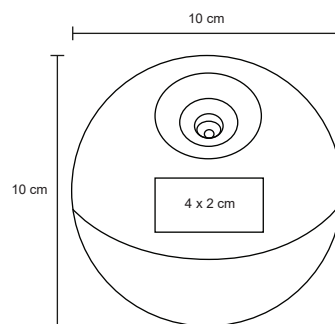

UMECTUS

CP 036

NUEVO

Humidificador de plástico con encendido touch y apariencia de madera, con silicona en la parte inferior para sostenerse a cualquier superficie plana.

Plástico

10 cm Diámetro

60 Pzas

4 x 2 cm

Tampografía