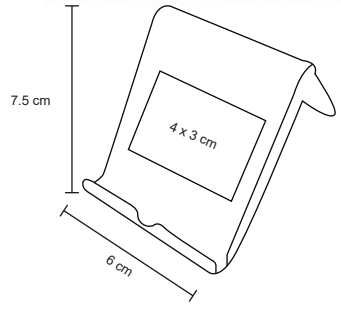

HOLD

SO 072

NUEVO

Soporte de plástico y silicón en los bordes para celular.

- MT Plástico / Silicón
- M 3.3 x 11 cm
- E 2,000 Pzas
- MI 1.5 x 3 cm
- TI Tampografía / Serigrafía

SUPPORTO

SO 061

Soporte de escritorio para teléfono celular.

- MT Plástico
- M 6 x 7.5 cm
- E 800 Pzas
- MI 4 x 3 cm
- TI Tampografía

SILCA

NUEVO

SO 071

Porta tarjetero de silicón con clip flexible que sirve como soporte para el celular y enrollar auriculares.

MT Silicón
 M 5.7 x 9.5 cm
 E 1,000 Pzas