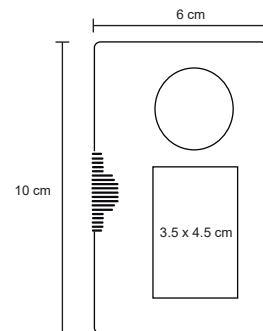

KLOE

NUEVO

CP 038

Set de manicure en estuche tipo gamuza con cierre que incluye: pinzas para depilar, tijeras, empujador de cutícula, lima, cortauñas y limpiador de oídos.

MT Poliéster M 11,2 x 6 cm E 240 Pzas MI 7 x 3,5 cm TI Serigrafía / Tampografía / Láser

BIKI

CP 024

Set de manicure en estuche de plástico con 4 piezas: tijeras, cortauñas, pinzas para depilar y empujador de cutícula.

MT Plástico M 6 x 10 cm E 500 Pzas MI 3,5 x 4,5 cm TI Serigrafía / Tampografía / Gota de resina