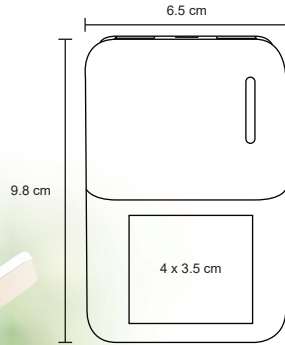

Capacidad
5.000 mAh.