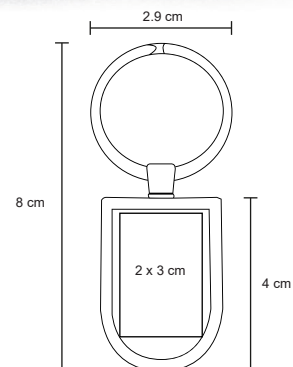

LAUREN

MK 009

Llavero metálico en forma de escudo.

- MT Metal
- M 2.9 x 8 cm
- E 600 Pzas
- MI 2 x 3 cm
- TI Serigrafía / Tampografía / Láser
  / Gota de resina