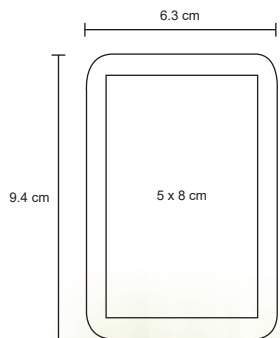

Dominó con 28 fichas y estuche de plástico.

- MT Plástico
- M 17,5 x 10,5 cm
- E 40 Pzas
- MI 9 x 4 cm
- TI Tampografía / Serigrafía

ARES

TL 002

Dominó de plástico con estuche de madera.

- MT Madera / Plástico
- M 18,5 x 4 cm
- E 60 Pzas.
- MI 14 x 4 cm
- TI Serigrafía / Tampografía Láser / Grabado en bajo relieve