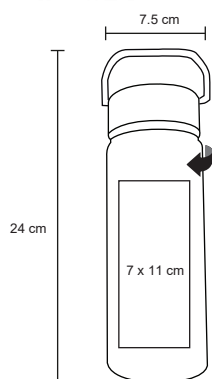

GOYA

NUEVO

SB 12

Termo sublimable con doble pared de acero inoxidable y tapa metálica enroscable con asa. Cap. 550 ml.

Acero Inoxidable

7,5 x 24 cm

50 Pzas

7 x 11 cm

Sublimación