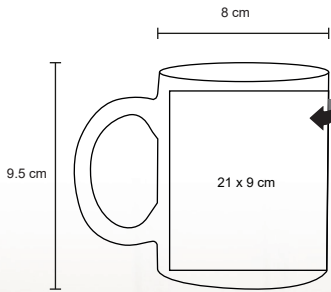

SB 07

Taza de cerámica con acabado glitter para sublimación. Cap. 320 ml.

MT Cerámica
 M 8.9 x 9.7 cm
 E 36 Pzas
 MI 21.5 x 8.5 cm
 TI Sublimación

ALBUS

SB 08

NUEVO

Taza mágica de cerámica sublimable, con acabado mate. Con agua caliente se revela el diseño impreso. Cap. 320 ml.