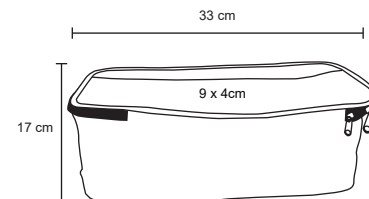

VOLTO

HR 024

Set de cables de 100 MAh para pasar corriente, calibrador de presión de aire, guantes y lámpara con LED. Incluye estuche de tela con cierre y cinta reflectora.

MT Metal / Poliéster
M 33 x 17 cm
E 20 Pzas.
MI 9 x 4 cm
TI Serigrafía

KROLL

HR 022

Medidor de presión de neumáticos.

MT Aluminio
M 1x 8.5 cm
E 1000 Pzas.
MI 1x 2.5 cm
TI Tampografía