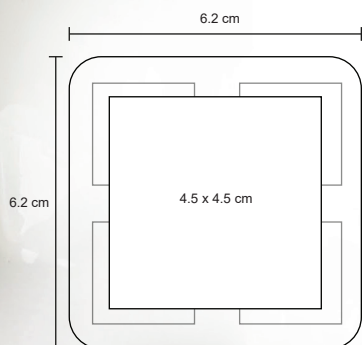

TONIC

HO 037

Shaker de acero inoxidable con acabado rubber y tapa metálica a presión con coladera. Cap. 540 ml.

MT Acero Inox / Rubber

M 6 x 22 cm

E 48 Pzas

MI 5 x 4 cm

TI Láser / Serigrafía / Tampografía