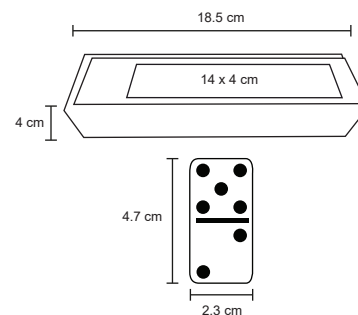

POKER

NUEVO

TL 017

Juego de cartas con estuche de plástico.

- MT Plástico / Cartón
- M 6.3 x 9.4 cm
- E 144 Pzas
- MI 5 x 8 cm
- TI Tampografía / Serigrafía

WATSON

CP 015

Spinner de plástico.