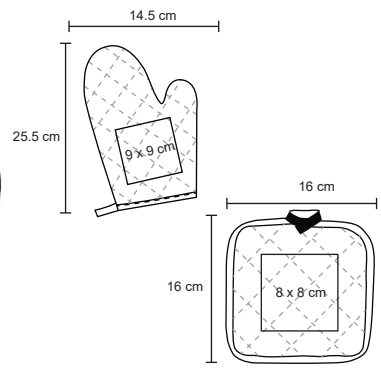

GLOB

HO 09

NUEVOS
COLORES

Set de guante y sujetador de utensilios calientes, con presilla para colgar.

- MT Poliéster
- M 145 x 25.5 cm / 16 x 16 cm
- E 500 Pzas
- MI 9 x 9 cm / 8 x 8 cm
- TI Bordado / Serigrafía

ARIZPE

HO 023

Mandil de Non Woven.

- MT Non Woven
- M 57 x 68 cm
- E 500 Pzas
- MI 26 x 20 cm
- TI Serigrafía