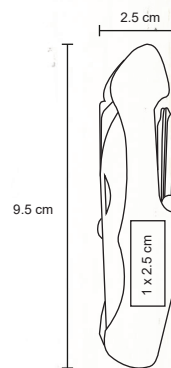

Metal

2,5 x 9,5 cm

240 Pzas.

1 x 2,5 cm

Láser / Tampografía

DAGA

NUEVO

HR 036