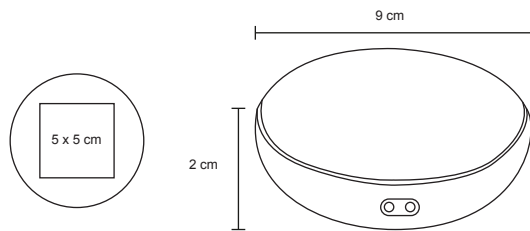

PORTLAND

SO 085

Batería portátil de plástico con botón de encendido y apagado, pantalla LED, puerto USB y entrada micro USB. Cap. 10,000 mAh.