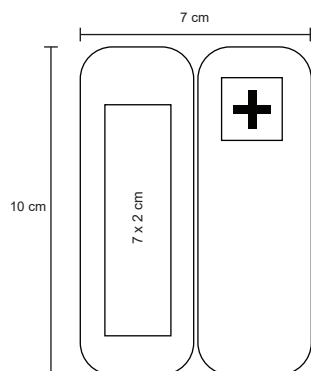

NUEVO

RITA

CP 050

Pastillero de plástico con broche y 5 compartimentos.

- MT Plástico
- M 8.5 x 6 cm
- E 600 Pzas
- MI 5.5 x 4 cm
- TI Serigrafía / Tampografía

HAMMER

NUEVO

CP 052