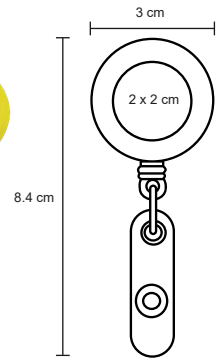

SENSI

O 004

Yoyo portafinete de color sólido.

MT Plástico
M 3 x 8.4 cm
E 1,000 Pzas
MI 2 x 2 cm
TI Tampografía / Gota de resina

LUKY

O 002

Yoyo portafinete de color traslúcido.

MT Plástico
M 3 x 8.4 cm
E 1,000 Pzas
MI 2 x 2 cm
TI Tampografía / Gota de resina