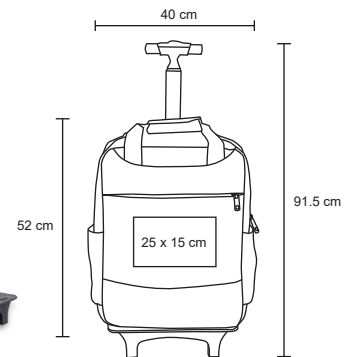

STERN

BL 024

Mochila de viaje con dos compartimentos con cierre y uno con velcro, cuenta con organizador interno, espacio acolchado para laptop max. de 16 pulgadas, bolsillos laterales de red, trolley con ruedas y mango extensible.

- MT Poliéster
- M 40 x 52 cm
- E 20 Pzas
- MI 25 x 15 cm
- TI Serigrafía