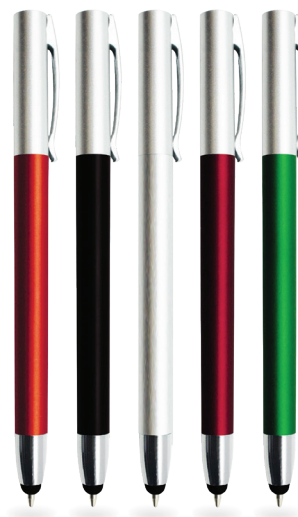

## VICTUS

AL 8703

Bolígrafo 3 en 1 con clip metálico y goma touch screen, tintas negra, roja y azul.

- MT Aluminio
- M 1 x 141 cm
- E 500 Pzas.
- MI 0.7 x 3 cm
- TI Láser / Tampografía

## ZIP

BP 7104C

Bolígrafo de plástico, mecanismo retráctil con clip metálico y goma touch screen.

- MT Plástico
- M 1 x 13.8 cm
- E 1000 Pzas.
- MI 0.7 x 3.8 cm
- TI Serigrafía / Tampografía