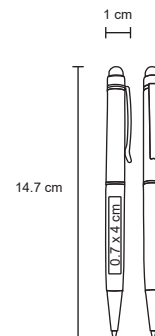

## PREGO

BP 19011

Bolígrafo de plástico con luz blanca que resalta al grabar, mecanismo de click.

- MT Plástico
- M 1 x 14.5 cm
- E 500 Pzas.
- MI 0.7 x 3.5 cm
- TI Láser / Tampografía

Al grabar en láser, el bolígrafo destapa con luz blanca.

## RANDY

BP 17111A

Bolígrafo de plástico con luz de color, goma touch screen.

- MT Plástico
- M 15 x 15 cm
- E 500 Pzas.
- MI 1 x 3.5 cm
- TI Serigrafía / Láser / Tampografía

## ZAFIRO

BP 6063

Bolígrafo de plástico, mecanismo retráctil, con apariencia metálica, clip metálico goma touch screen y cristales en el cuerpo.

- MT Plástico
- M 1 x 14,7 cm
- E 1000 Pzas.
- MI 0,7 x 4 cm
- TI Serigrafía / Tampografía