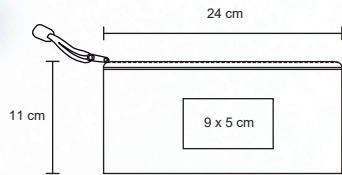

FUBU

O 069

Lapicera de poliéster con cierre.

MT Poliéster
M 24 x 11 cm
E 600 Pzas
MI 9 x 5 cm
TI Serigrafía

KUYA

O 031

Lapicera de plástico con broche.

MT Plástico
M 7.5 x 20 cm
E 360 Pzas
MI 5 x 8 cm
TI Serigrafía