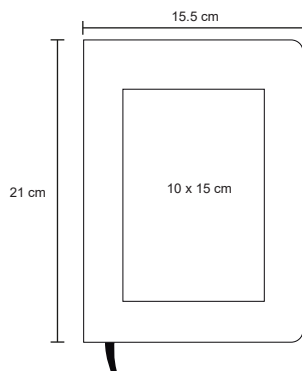

BARCELONA

NUEVO

O 086

Libreta de poliuretano texturizada con compartimento para celular y resorte para pluma en la pasta, 112 hojas rayadas y separador.

MT Poliuretano
M 14.5 X 21 cm
E 60 Pzas
MI 8 x 4.5 cm
TI Serigrafía / Tampografía / Láser