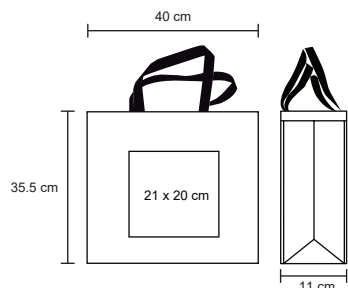

LUXE

BL 057

Bolsa ecológica de acabado glitter y asa de poliéster.

NUEVOS
COLORES

- MT Non woven
- M 40 x 35.5 cm
- E 250 Pzas
- MI 21 x 20 cm
- TI Serigrafía