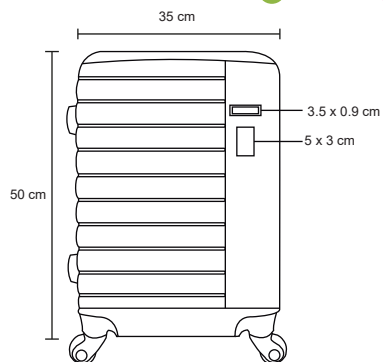

RONY

BL 037

Maleta de plástico para viaje, con ruedas giratorias, asa metálica retráctil y candado de seguridad.

MT Plástico M 35 x 50 cm E 2 Pzas MI 5 x 3 cm TI Tampografía / Láser