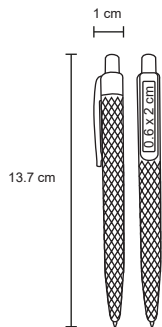

PIXAR

BP 18119D

Bolígrafo de plástico con clip transparente.

MIST

BP 8412B

Bolígrafo de plástico con clip de color y grip de goma.