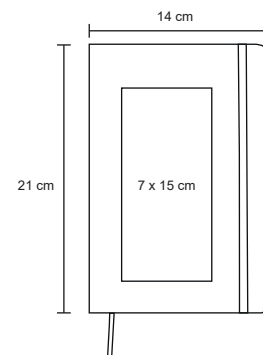

DIAMOND

O 037

Libreta con pasta texturizada de apariencia metálica, separador y banda elástica para sujetar cubierta. Con 90 hojas rayadas.

- **MT** Poliuretano
- **M** 14 x 21 cm
- **E** 80 Pzas
- **MI** 7 x 15 cm
- **TI** Serigrafía / Tampografía
  Grabado en bajo relieve / Láser