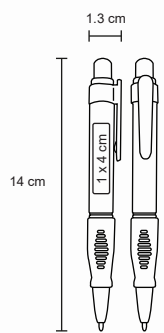

## SOROLL

BP 8423

Bolígrafo de plástico con clip de color y mecanismo retráctil.

- MT Plástico
- M 0.8 x 14 cm
- E 1000 Pzas.
- MI 0.6 x 4 cm
- TI Serigrafía / Tampografía

## BENTI

BP 3536B

Bolígrafo de plástico traslúcido con mecanismo retráctil.

- MT Plástico
- M 0.8 x 14 cm
- E 1000 Pzas.
- MI 0.6 x 4 cm
- TI Serigrafía / Tampografía