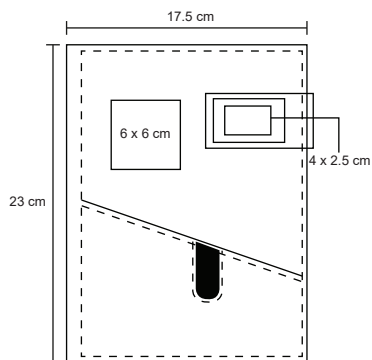

TOKIO

NUEVO

O 081

Carpeta de poliuretano con broche magnético y placa metálica, con porta papeles en la pasta, en el interior cuenta con porta tarjetas, 88 hojas rayadas y arillo metálico.

MT Poliuretano

M 23 X 17.5 cm

E 60 Pzas

MI 6 x 6 cm

TI Tampografía / Láser