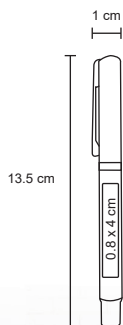

## ZIBO

BP 5501C

Bolígrafo de plástico con apariencia metálica, y cuerpo sólido.

MT Plástico M 1 x 13.2 cm E 1000 Pzas.

MI 0.9 x 3 cm TI Serigrafía / Tampografía

Repuesto disponible en tinta azul

## MERCURY

BP 3904B

Bolígrafo de plástico, mecanismo retráctil y apariencia metálica.

MT Plástico M 0.9 x 13.5 cm E 1000 Pzas.

MI 0.7 x 3.2 cm TI Serigrafía / Tampografía