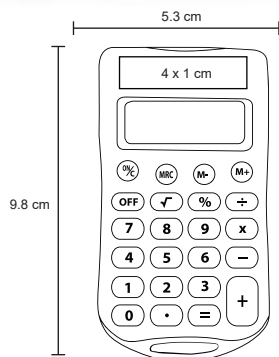

SAM

CA 004

Calculadora de 8 dígitos con botones de cuadro. Batería incluida.

- MT Plástico
- M 6.8 x 11.5 cm
- E 600 Pzas
- MI 5 x 1.5 cm
- TI Serigrafía / Tampografía