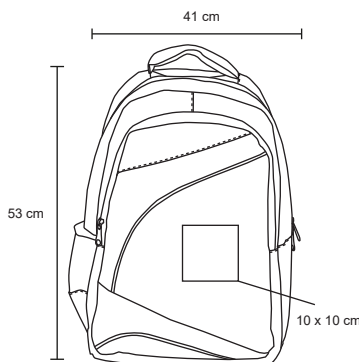

KONFI

BL 012

Mochila de poliéster con dos compartimentos frontales, asa y bolsa lateral de malla, con respaldo y tirantes acojinados.

MT Poliéster

M 41 x 53 cm

E 50 Pzas

MI 10 x 10 cm

TI Serigrafía / Bordado