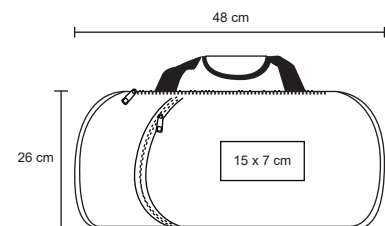

## LENA

BL 045

Maleta deportiva con zapatera y dos compartimentos exteriores, red lateral, asas y correa desmontable.

MT Poliéster  
 M 48 x 26 cm  
 E 50 Pzas  
 MI 10 x 7 cm  
 TI Serigrafía

360°