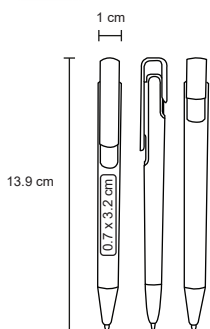

## ARMY

BP 2007B

Bolígrafo de plástico con clip de color traslúcido.

- MT Plástico
- M 0.9 x 14 cm
- E 1000 Pzas.
- MI 0.7 x 3.8 cm
- TI Serigrafía / Tampografía

### BP 2013

Bolígrafo plateado con detalle de color.

- MT Plástico
- M 1 x 13.9 cm
- E 1000 Pzas.
- MI 0.7 x 3.2 cm
- TI Serigrafía / Tampografía

Bolígrafos de Plástico