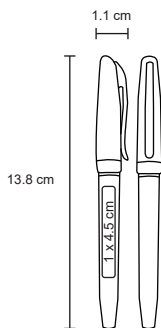

MARCELLA

GL 18151

Bolígrafo de plástico con apariencia metálica, tinta gel y clip metálico.

NUEVO

Bolígrafos de Plástico

Tinta Gel

MASTER

BP 2001C

Bolígrafo de plástico con tinta gel, apariencia metálica y clip metálico.

Repuesto disponible en tinta azul