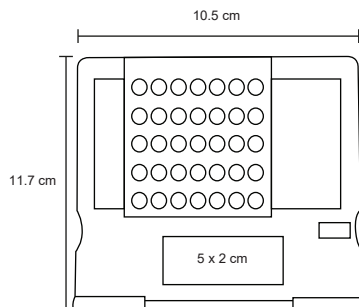

CALENDO

O 077

NUEVO

Mini calendario perpetuo de aluminio con base, rejilla movible y ruleta de aluminio para modificar los días y meses del año.

MT Aluminio
M 10.5 x 11.7 cm
E 300 Pzas
MI 5 x 2 cm
TI Tampografía / Láser