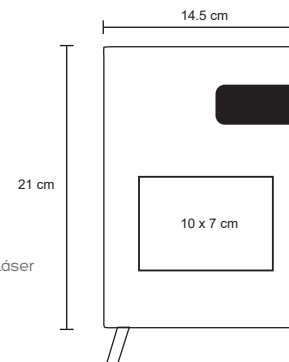

INDA

O 045

Libreta de curpiel con tarjetero, compartimento para documentos y correa para cerrar. Contiene 100 hojas rayadas.

MT Curpiel M 15 x 21 cm E 72 Pzas MI 10 x 7 cm TI Serigrafía / Tampografía
Grabado en bajo relieve / Láser

VALENCIA

O 046

Libreta de poliuretano con broche magnético y 90 hojas rayadas.

MT Poliuretano M 14,5 x 21 cm E 60 Pzas MI 10 x 7 cm TI Serigrafía / Tampografía
Grabado en bajo relieve / Láser