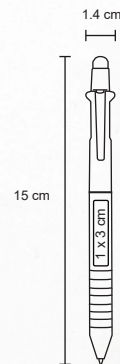

SEREI

FM 7301

Bolígrafo metálico con mecanismo retráctil, cuenta con 3 tintas y goma óptica touch screen. Incluye estuche.

- MT Metal
- M 14 x 15 cm
- E 180 Pzas.
- MI 1 x 3 cm
- TI Serigrafía / Láser / Tampografía