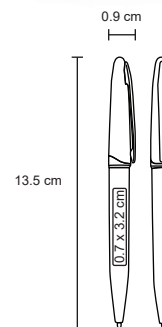

## ZIBO

BP 5501C

Bolígrafo de plástico con apariencia metálica, y cuerpo sólido.

MT Plástico M 1 x 13.2 cm E 1000 Pzas.

MI 0.9 x 3 cm TI Serigrafía / Tampografía

Repuesto disponible en tinta azul

## MERCURY

BP 3904B

Bolígrafo de plástico, mecanismo retráctil y apariencia metálica.

MT Plástico M 0.9 x 13.5 cm E 1000 Pzas.

MI 0.7 x 3.2 cm TI Serigrafía / Tampografía