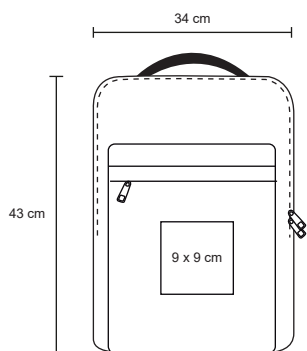

NEON

BL 052

Mochila impermeable con 2 compartimentos, con espacio para laptop max. de 16 pulgadas. bolsa interior con cierre, organizador interno, dos bolsas laterales, tirantes y respaldo acoljinado.

Incluye cubierta impermeable

FROSCH

BL 019

Mochila de 3 compartimentos con cierre, espacio acolchado para laptop max. de 16 pulgadas. organizador interno y porta llaves. Bolsa lateral de red y bolsa lateral con cierre, respaldo y tirantes acojinados con compartimento trasero secreto con funda para celular y placa metálica.