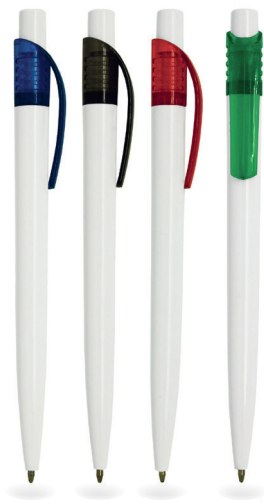

### BP 8384

Bolígrafo de plástico con clip de color y grip de goma.

**MT** Plástico **M** 11 x 14 cm **E** 1000 Pzas.

**MI** 0.8 x 3 cm **TI** Serigrafía / Tampografía