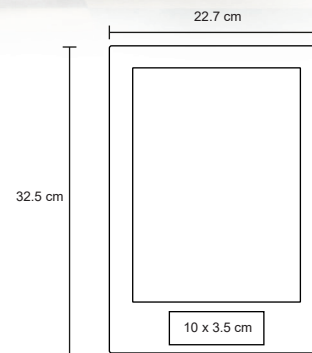

VINTAGE

O 017

Reloj rectangular de pared. Utiliza batería AA (no incluida).

- MT Plástico
- M 22.7 x 32.5 cm
- E 20 Pzas
- MI 10 x 3.5 cm
- TI Serigrafía / Tampografía