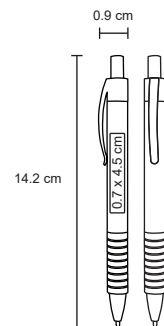

## MALEK

BP 19013

Bolígrafo de plástico de apariencia metálica con mecanismo de click.

MT Plástico  
 M 1 x 14.4 cm  
 E 1000 Pzas.

MI 0.9 x 4 cm  
 TI Tampografía

Repuesto disponible en tinta azul

## MINOS

BP 7009C

Bolígrafo con apariencia metálica, con grip de goma y clip rubber.

- MT Plástico
- M 0.9 x 142 cm
- E 1000 Pzas.
- MI 0.7 x 45 cm
- TI Serigrafía / Tampografía

Repuesto disponible en tinta azul