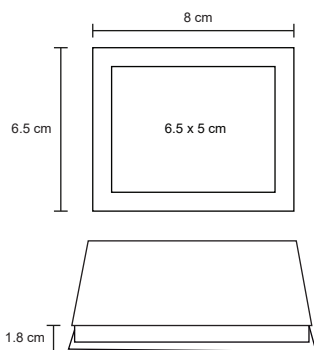

MANUK

LE 016

Porta notas de cartón con 150 hojas blancas.

MT Cartón
M 8 x 6.5 cm
E 200 Pzas.

MI 6.5 x 5 cm
TI Serigrafía / Grabado en bajo relieve