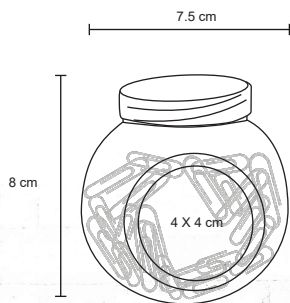

## SANTY

O 016

Set escolar de plástico con clips, grapas, quita grapas, tijeras, sacapuntas, engrapadora y cinta adhesiva.

**MT** Plástico

**M** 10,5 x 11,5 cm

**E** 140 Pzas

**MI** 4 x 4 cm

**TI** Serigrafía / Tampografía