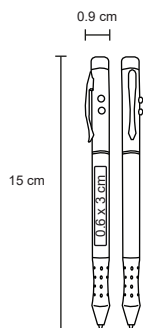

## ZAFIRO

BP 6063

Bolígrafo de plástico, mecanismo retráctil, con apariencia metálica, clip metálico goma touch screen y cristales en el cuerpo.

- MT Plástico
- M 1 x 14,7 cm
- E 1000 Pzas.
- MI 0,7 x 4 cm
- TI Serigrafía / Tampografía

## NIZA

BP 2173 TOUCH

Bolígrafo de plástico con mecanismo retráctil clip metálico, grip de goma y gomá touch screen.

- MT Plástico
- M 12 x 13,5 cm
- E 1000 Pzas.
- MI 1 x 4 cm
- TI Tampografía
- 💧 Repuesto de tinta

## LEYTON

AL 7660

Bolígrafo de aluminio con luz blanca, láser y goma óptica touch screen.

MT Aluminio / Plástico   
 M 0.9 x 12.5 cm   
 E 500 Pzas.

MI 0.7 x 4 cm   
 TI Serigrafía / Láser / Tampografía