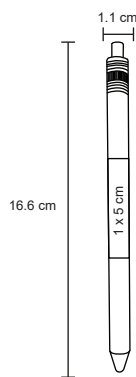

GRAFITO

BP 19012

Lapicero ecológico con barril de papel reciclado y goma en la parte superior. Incluye puntillas.

MT Cartón M 1 x 16,6 cm E 1000 Pzas. MI 1 x 5 cm TI Serigrafía / Tampografía

Repuesto disponible de puntillas