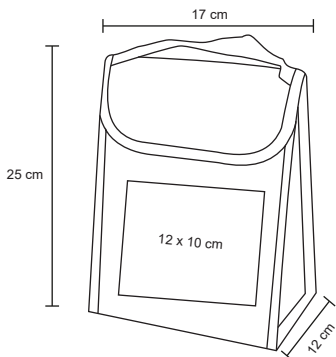

NOVA

LON 003

Lonchera con interior térmico y asa.

MT Poliéster M 17 x 25 cm E 200 Pzas MI 12 x 10 cm TI Serigrafía