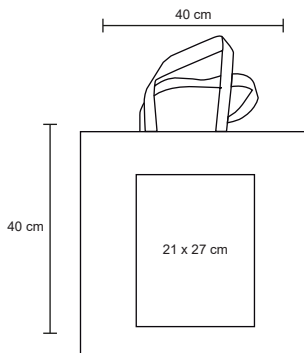

## AKUMAL

BL 062

Morral de algodón, cosido.

MT Algodón  
 M 32.5 x 40 cm  
 E 300 Pzas.  
 MI 20 x 21 cm  
 TI Serigrafía / Bordado