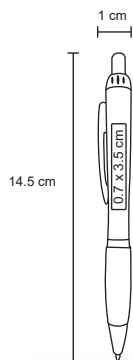

PREGO

BP 19011

Bolígrafo de plástico con luz blanca que resalta al grabar, mecanismo de click.

- MT Plástico
- M 1 x 14.5 cm
- E 500 Pzas.
- MI 0.7 x 3.5 cm
- TI Láser / Tampografía

Al grabar en láser, el bolígrafo destapa con luz blanca.

Al grabar en láser, el bolígrafo destapa con luz del color de la goma

RANDY

BP 17111A

Bolígrafo de plástico con luz de color, goma touch screen.

- MT Plástico
- M 15 x 15 cm
- E 500 Pzas.
- MI 1 x 3.5 cm
- TI Serigrafía / Láser / Tampografía