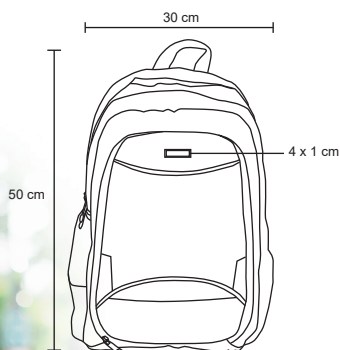

NEON

BL 052

Mochila impermeable con 2 compartimentos, con espacio para laptop max. de 16 pulgadas. bolsa interior con cierre, organizador interno, dos bolsas laterales, tirantes y respaldo acoljinado.