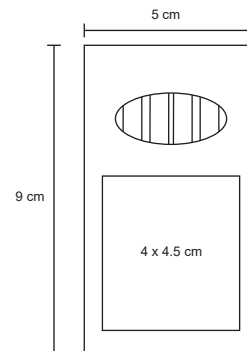

CLOOS

O 050

Caja con 5 crayolas.

- MT Cera / Cartón
- M 5 x 9 cm
- E 960 Pzas
- MI 4 x 4,5 cm
- TI Serigrafía / Tampografía