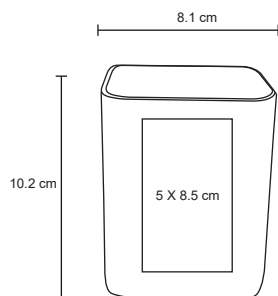

ZARATA

O 030

Lapicero de plástico acabado mate, cuenta con 3 compartimentos.