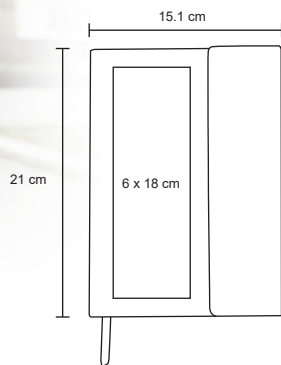

ROMA

O 089

NUEVO

Libreta de poliuretano con broche magnético, 96 hojas rayadas y separador.

MT Poliuretano
M 14.5 X 21 cm
E 60 Pzas
MI 9 x 9 cm
TI Serigrafía / Tampografía
Grabado en bajo relieve / Láser