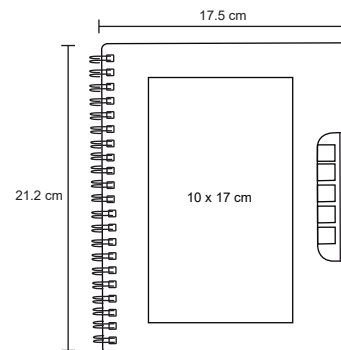

## CHANTEL

LE 002

Block de notas con 70 hojas blancas, notas adhesivas y bolígrafo.

MT Cartón

M 11 x 19.5 cm

E 100 Pzas.

MI 9 x 17 cm

TI Serigrafía / Tampografía