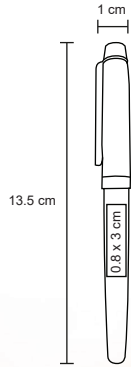

QUEBEC

FP 19990

Bolígrafo fuente metálico con clip y tapa, con detalles en color dorado.

- MT Metal
- M 1 x 13.5 cm
- E 150 Pzas.
- MI 0.8 x 3 cm
- TI Tampografía / Láser

DAYTON

FP 19991

Bolígrafo fuente de aluminio con detalles de plástico en el clip, base y tapa.

- MT Aluminio
- M 1 x 13.5 cm
- E 250 Pzas.
- MI 0.8 x 4 cm
- TI Láser / Tampografía / Serigrafía