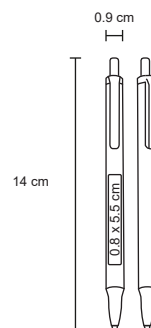

## DANCER

BP 8594B

Bolígrafo de plástico con clip de color.

**MT** Plástico **M** 0.9 x 14 cm **E** 2,000 Pzas.

**MI** 0.8 x 5.5 cm **TI** Serigrafía / Tampografía

 Repuesto disponible en tinta azul