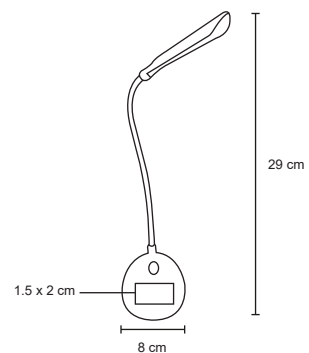

YUGA

O 044

Lámpara de plástico con tecnología de encendido táctil, luz LED.

MT Plástico M 10.3 x 38 cm E 60 Pzas

MI 4 x 15 cm TI Tampografía

LUMIERE

O 061

Lámpara de escritorio con luz LED y encendido de click. (utiliza baterías AAA no incluidas).

MT Plástico M 8 x 29 cm E 300 Pzas

MI 2 x 15 cm TI Tampografía