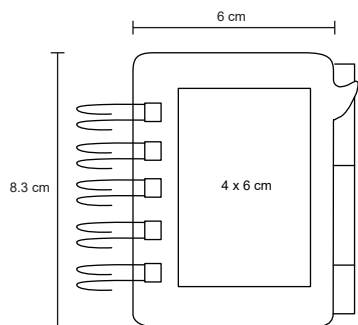

ZOE

O 023

Mini block suajado en forma de mensaje, con espiral metálico. Incluye: Banderas y notas adhesivas de color.