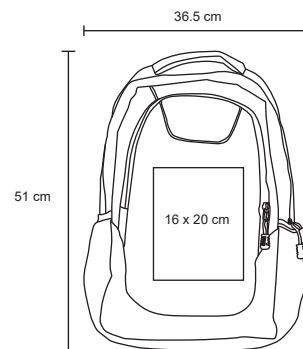

LAPEN

BL 021

Mochila de 2 compartimentos con espacio para laptop max. de 16 pulgadas, 2 bolsillos laterales de red y compartimento central con cierre y divisor interno. Respaldo y tirantes acojinados.

MT Poliéster
M 36.5 x 51 cm
E 60 Pzas
MI 16 x 20 cm
TI Serigrafía / Bordado