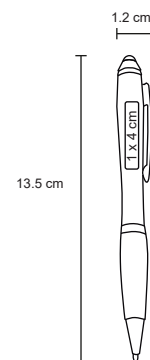

## ZAFIRO

BP 6063

Bolígrafo de plástico, mecanismo retráctil, con apariencia metálica, clip metálico goma touch screen y cristales en el cuerpo.

- MT Plástico
- M 1 x 14,7 cm
- E 1000 Pzas.
- MI 0,7 x 4 cm
- TI Serigrafía / Tampografía

## NIZA

BP 2173 TOUCH

Bolígrafo de plástico con mecanismo retráctil clip metálico, grip de goma y gomá touch screen.

- MT Plástico
- M 12 x 13,5 cm
- E 1000 Pzas.
- MI 1 x 4 cm
- TI Tampografía
- 💧 Repuesto de tinta