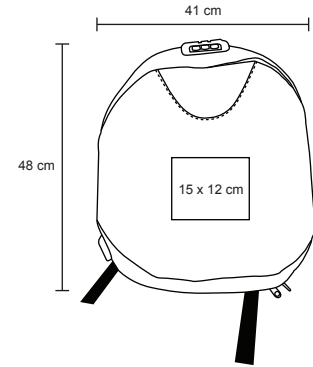

MT Poliéster

M 40 x 47 cm

E 30 Pzas

MI 3 x 0.7 cm

TI Serigrafía / Láser