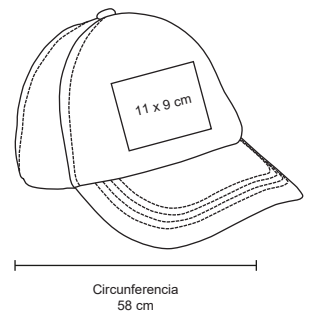

MT Poliéster

M 58 Circunferencia

E 240 Pzas

MI 11 x 9 cm

TI Sublimación Serigrafía / Bordado