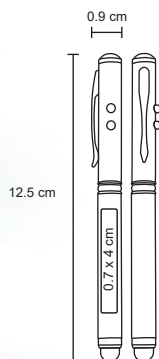

LEYTON

AL 7660

Bolígrafo de aluminio con luz blanca, láser y goma óptica touch screen.

MT Aluminio / Plástico
M 0.9 x 12.5 cm
E 500 Pzas.

MI 0.7 x 4 cm
TI Serigrafía / Láser / Tampografía