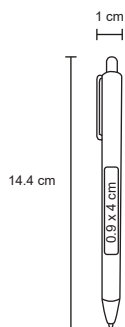

TAIPEI

GL 18154

Bolígrafo de plástico sólido en acabado rubber. Tinta de gel color negro.

MT Plástico / Rubber
M 0.9 x 14.4 cm
E 1000 Pzas.
MI 0.7 x 4 cm
TI Tampografía

Repuesto disponible en tinta azul

MALEK

BP 19013

Bolígrafo de plástico de apariencia metálica con mecanismo de click.

MT Plástico
M 1 x 14.4 cm
E 1000 Pzas.

MI 0.9 x 4 cm
TI Tampografía

Repuesto disponible en tinta azul