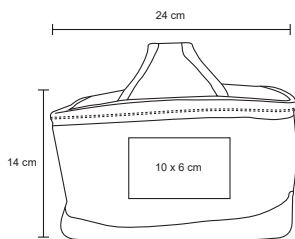

360°

ALBANY

NUEVO

LON 010

Lonchera de poliéster con interior térmico y asa.