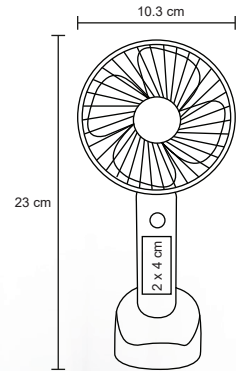

FAN

O 078

NUEVO

Ventilador portátil con base y mango de plástico, con botón de encendido a presión. (Batería recargable incluida).

- MT Plástico
- M 10.3 x 23 cm
- E 100 Pzas
- MI 2 x 4 cm
- TI Serigrafía / Tampografía