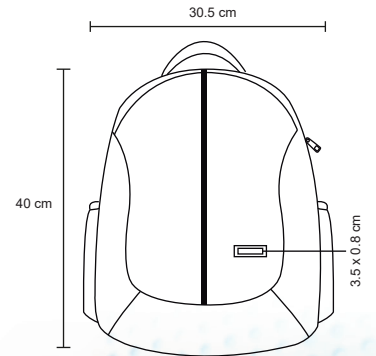

CENTO

BL 049

Mochila de 2 compartimientos, espacio para laptop max. de 15 pulgadas. asa y 2 bolsas laterales de malla. respaldo, tirantes acojinados y placa metálica.

- MT Poliéster
- M 30.5 x 40 cm
- E 25 Pzas
- MI 3.5 x 0.8 cm
- TI Láser / Serigrafía

YOCO

BL 027

Mochila de 3 compartimientos con espacio para laptop max. de 17 pulgadas. tirantes, espalda acojinada y bolsas laterales de malla.

- MT Poliéster
- M 46 x 52 cm
- E 50 Pzas
- MI 12 x 15 cm
- TI Serigrafía / Bordado