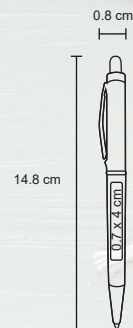

## OSORIS

BP 17063

Bolígrafo de plástico de color sólido con clip.

MT Plástico
 M 0,8 x 14,8 cm
 E 1000 Pzas.

MI 0,7 x 4 cm
 TI Serigrafía / Tampografía

🔹 Repuesto disponible en tinta azul

## SHADOW

BP 5244C

Bolígrafo de plástico de color sólido.

MT Plástico
 M 1 x 14 cm
 E 1000 Pzas.

MI 0,8 x 3,8 cm
 TI Serigrafía / Tampografía