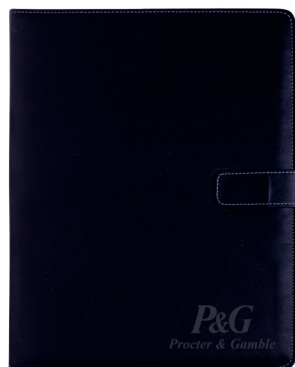

## BARLOW

O 009

Carpeta de curpiel tamaño carta con cierre, block de rayas, compartimento para tarjetas y porta bolígrafo.

- MT** Curpiel
- M** 26 x 33.5 cm
- E** 30 Pzas
- MI** 7 x 7 cm
- TI** Serigrafía / Tampografía  
Grabado en bajo relieve / Láser