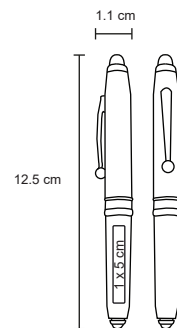

GLISS

FM 708

Bolígrafo de aluminio con luz blanca y goma touch screen.

MT Aluminio / Plástico
M 11 x 12.5 cm
E 500 Pzas.
MI 1 x 5 cm
TI Serigrafía / Láser / Tampografía