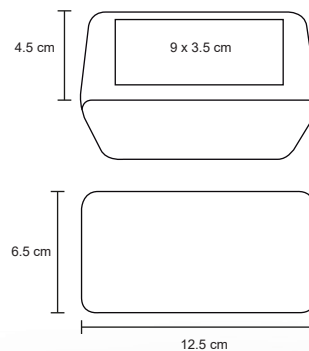

## OTON

O 043

Porta retrato con reloj digital y lapicera.

Plástico

14 x 14.5 cm

100 Pzas

6 x 3 cm

Tampografía / Serigrafía