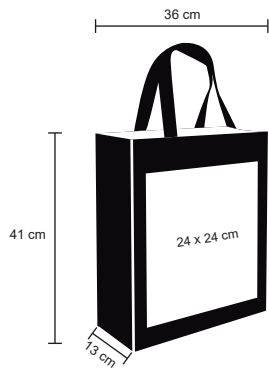

ZIPPER

NUEVO

BL 065

Bolsa de yute con laminado en el interior, con cierre, asa y fuelle de 15 cm.

MT Yute
M 42 x 35 cm
E 75 Pzas.
MI 21 x 27 cm
TI Serigrafía / Bordado

PALM

BL 059

Bolsa de yute con asas y fuelle de 13 cm.

MT Yute
M 36 x 41 cm
E 50 Pzas.
MI 24 x 24 cm
TI Serigrafía / Bordado