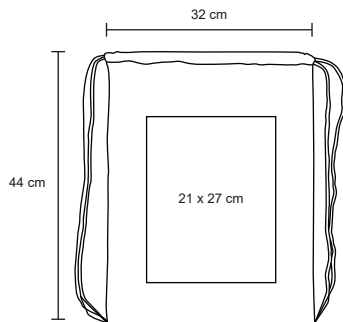

## JORDAN

BL 074

NUEVO

Morral de poliéster cosido, con detalle laminado y jaretas ajustables.

MT Poliéster

M 32 x 44 cm

E 300 Pzas

MI 21 x 27 cm