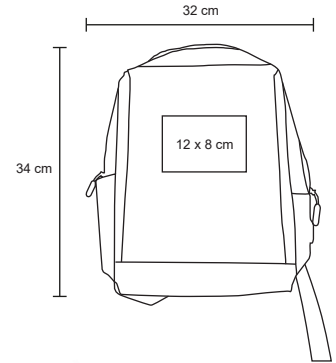

WALTON

NUEVO

BL 081

Mochila de poliéster con 2 compartimentos, con espacio para laptop max. de 16 pulgadas, 5 organizadores internos, 1 bolsa lateral, 1 cintilla adaptable para maleta, entrada interna para batería portátil y aux. (incluye cables), respaldo, asa y tirantes acojinados.

- MT Poliéster
- M 32 x 34 cm
- E 50 Pzas
- MI 12 x 8 cm
- TI Serigrafía