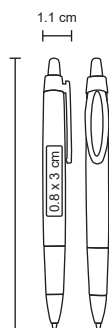

TORINO

BP 2040

Bolígrafo de plástico con clip de color y grip de goma.

MT Plástico **M** 12 x 13.5 cm **E** 1000 Pzas.

MI 1 x 3.8 cm **TI** Serigrafía / Tampografía

Repuesto disponible en tinta azul

Bolígrafos de Plástico

INDIGO

BP 8384

Bolígrafo de plástico con clip de color y grip de goma.

MT Plástico **M** 11 x 14 cm **E** 1000 Pzas.

MI 0.8 x 3 cm **TI** Serigrafía / Tampografía