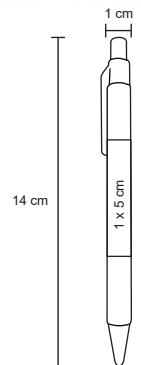

PINOT

BP 5265

Bolígrafo de plástico con barril de corcho y mecanismo de click.

- MT Corcho
- M 1 x 14 cm
- E 1000 Pzas.
- MI 1 x 5 cm
- TI Tampografía