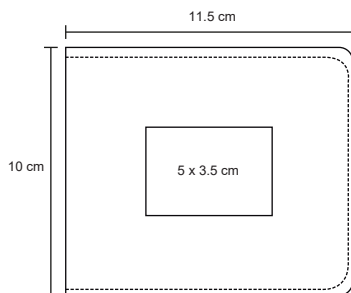

## TALENT

O 008

Carpeta de curpiel con block de rayas y arillo metálico.

- MT Curpiel
- M 18 x 23.5 cm
- E 40 Pzas
- MI 6 x 5 cm
- TI Serigrafía / Tampografía  
Grabado en bajo relieve