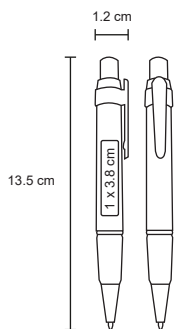

## CLASS

BP 3157

Bolígrafo de plástico con clip de color.

- MT Plástico
- M 1 x 14.5 cm
- E 1000 Pzas.
- MI 0.7 x 3.8 cm
- TI Serigrafía / Tampografía

Repuesto disponible en tinta azul