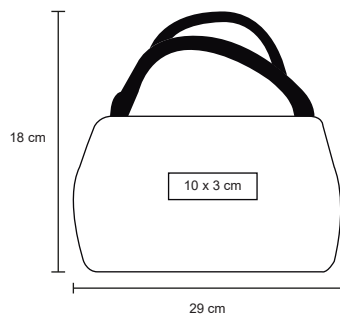

360°

ALBANY

NUEVO

LON 010

Lonchera de poliéster con interior térmico y asa.

MT Poliéster M 24 x 14 cm E 100 Pzas MI 10 x 6 cm TI Serigrafía

Textil

TOTE

LON 005

Lonchera de 1 compartimento con interior térmico, cierre y asas.

MT Poliéster M 29 x 18 cm E 100 Pzas MI 10 x 3 cm TI Serigrafía