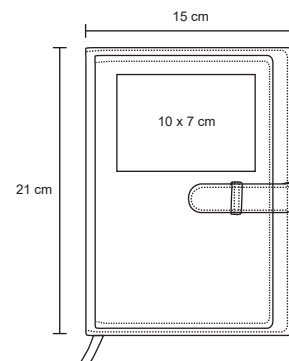

## INDA

O 045

Libreta de curpiel con tarjetero, compartimento para documentos y correa para cerrar. Contiene 100 hojas rayadas.

MT Curpiel M 15 x 21 cm E 72 Pzas MI 10 x 7 cm TI Serigrafía / Tampografía  
 Grabado en bajo relieve / Láser