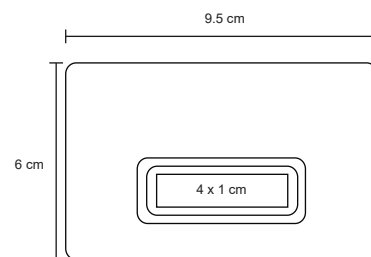

NAVAL

O 048

Tarjetero de aluminio con acabado textil y placa metálica.

- MT Aluminio / Poliéster
- M 9.5 x 6 cm
- E 500 Pzas
- MI 4 x 1 cm
- TI Tampografía / Láser