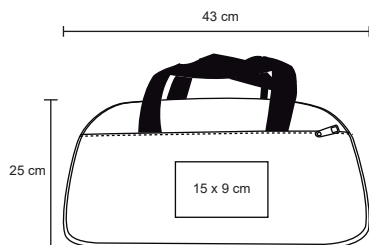

## LENA

BL 045

Maleta deportiva con zapatera y dos compartimentos exteriores, red lateral, asas y correa desmontable.

MT Poliéster  
 M 48 x 26 cm  
 E 50 Pzas  
 MI 10 x 7 cm  
 TI Serigrafía

360°