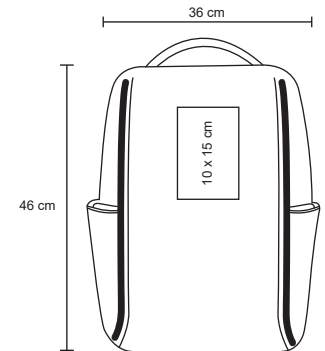

360°

MT Poliéster

M 36 x 46 cm

E 10 Pzas

MI 10 x 15 cm

TI Serigrafía