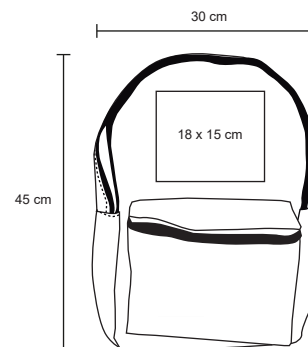

ALLEN

BL 082

NUEVO

Mochila de poliéster con bolsa principal frontal con cierre, 2 bolsas laterales, compartimento interno para laptop max. de 16 pulgadas, asa superior, tirantes y correas ajustables.

MT Poliéster
M 30 x 45 cm
E 100 Pzas
MI 18 x 15 cm
TI Serigrafía / Bordado

LAPEN

BL 021

Mochila de 2 compartimentos con espacio para laptop max. de 16 pulgadas, 2 bolsillos laterales de red y compartimento central con cierre y divisor interno. Respaldo y tirantes acojinados.

MT Poliéster
M 36.5 x 51 cm
E 60 Pzas
MI 16 x 20 cm
TI Serigrafía / Bordado