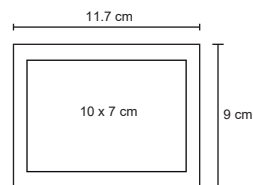

BAKI

LE 015

Porta notas ecológico de cartón con tapa y banderas adhesivas.

MT Cartón
M 11.7 x 9 cm
E 200 Pzas.
MI 10 x 7 cm
TI Serigrafía