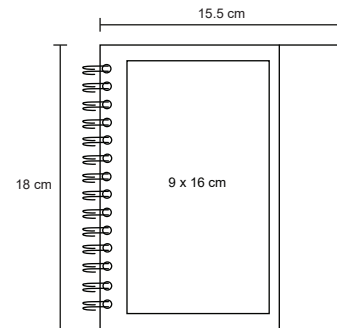

BOWI

LE 01

NUEVOS
COLORES

Libreta ecológica de cartón con espiral metálico, cierre magnético. Incluye 5 líneas de banderas adhesivas y dos blocks de notas rectangulares, 70 hojas rayadas y bolígrafo ecológico de cartón reciclado.

MT Cartón

M 15.5 x 18 cm

E 80 Pzas.

MI 9 x 16 cm

TI Serigrafía / Tampografía
Grabado en bajo relieve