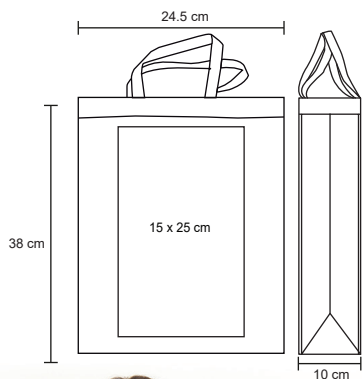

## GREEN

BL 008

Bolsa ecológica de Non woven.

MT Non woven   
 M 36 x 41 cm   
 E 500 Pzas   
 MI 25 x 25 cm   
 TI Serigrafía

NUEVOS  
COLORES