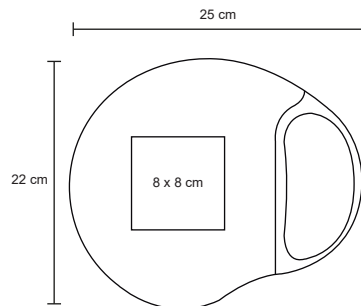

## RUG

O 059

Mousepad ergonómico con descansador de gel para muñeca.

- MT Poliéster
- M 25 x 22 cm
- E 50 Pzas
- MI 8 x 8 cm
- TI Serigrafía / Tampografía