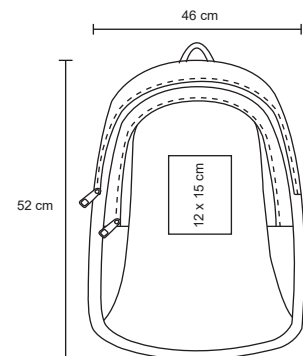

YOCO

BL 027

Mochila de 3 compartimientos con espacio para laptop max. de 17 pulgadas. tirantes, espalda acojinada y bolsas laterales de malla.

- MT Poliéster
- M 46 x 52 cm
- E 50 Pzas
- MI 12 x 15 cm
- TI Serigrafía / Bordado