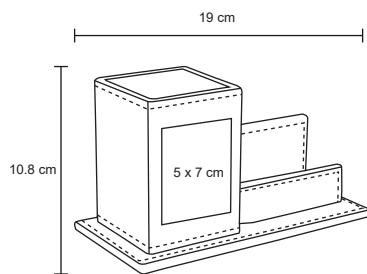

SEREN

O 029

Multiorganizador para escritorio en curpiel, incluye porta lapicero y base para celular o tarjetas.

- MT Curpiel
- M 19 x 10,8 cm
- E 50 Pzas
- MI 5 x 7 cm
- TI Serigrafía / Tampografía / Láser