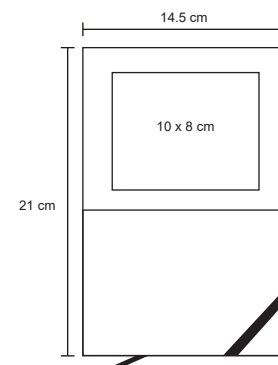

SPLIT

NUEVO

O 084

Libreta de poliuretano con acabado glitter, banda elástica en la parte inferior, 90 hojas rayadas y separador.

MT Poliuretano
M 145 x 21 cm
E 80 Pzas
MI 10 x 8 cm
TI Serigrafía / Láser / Tampografía