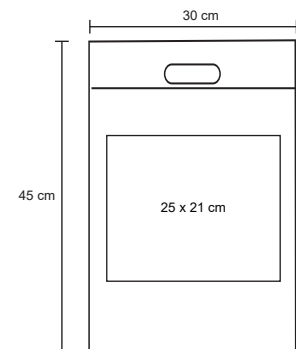

ECOX

BL 004

NUEVOS COLORES

Bolsa ecológica termo sellada

- MT Non woven
- M 30 x 45 cm
- E 500 Pzas
- MI 25 x 21 cm
- TI Serigrafía