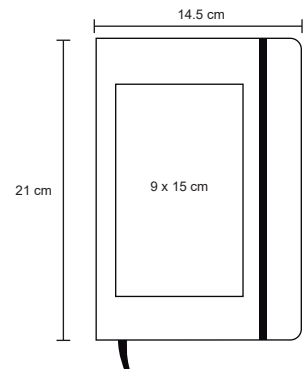

LAMBA

O 068

Libreta de poliuretano, banda elástica para sujetar cubierta y separador, con 90 hojas rayadas.

- MT Poliuretano
- M 14,5 x 21 cm
- E 80 Pzas
- MI 7 x 9 cm
- TI Serigrafía / Tampografía Grabado en bajo relieve / Láser

FENDI

O 054

Libreta con pasta texturizada, banda elástica para sujetar cubierta y separador con 90 hojas rayadas.

- MT Poliuretano
- M 14,5 X 21 cm
- E 80 Pzas
- MI 9 x 15 cm
- TI Serigrafía / Tampografía / Láser