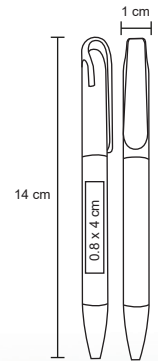

UXMAL

BP 8704BW

NUEVO

Bolígrafo con clip, barril y punta de wheat straw (fibra de trigo), con mecanismo retráctil.

- MT Wheat Straw
- M 1 x 14 cm
- E 1000 Pzas.
- MI 0.8 x 4 cm
- TI Tampografía

PINOT

BP 5265

Bolígrafo de plástico con barril de corcho y mecanismo de click.

- MT Corcho
- M 1 x 14 cm
- E 1000 Pzas.
- MI 1 x 5 cm
- TI Tampografía