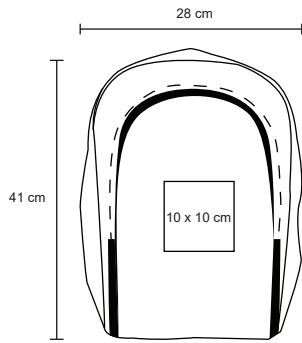

VELA

BL 088

Mochila de poliéster de 2 compartimentos con cierre, asa, correas ajustables y detalles en color negro.

MT Poliéster

M 28 x 41 cm

E 50 Pzas

MI 10 x 10 cm

TI Serigrafía / Bordado