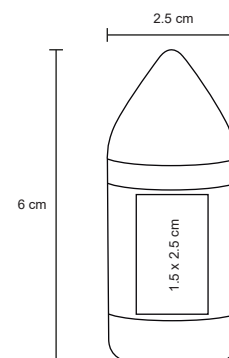

DASTY

O 051

Sacapuntas de plástico con goma incluida.

- MT Plástico
- M 2,5 x 6 cm
- E 1440 Pzas
- MI 1,5 x 2,5 cm
- TI Serigrafía / Tampografía