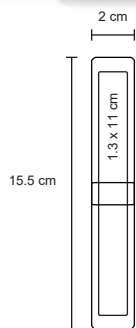

## FRONT

BP 19016

Bolígrafo con resorte plástico y base adhesiva que permite fijarse a superficie plana.

MT Plástico

M 0.6 x 16.5 cm

E 500 Pzas.

MI 2.5 x 2.5 cm

TI Tampografía