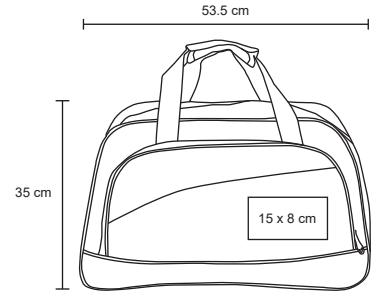

SPORT

BL 022

Maleta deportiva con bolsa frontal y compartimento central con cierre, correa desmontable y sujetadores reforzados con velcro.

- MT Poliéster
- M 53.5 x 35 cm
- E 50 Pzas
- MI 15 x 8 cm
- TI Serigrafía

STERN

BL 024

Mochila de viaje con dos compartimentos con cierre y uno con velcro, cuenta con organizador interno, espacio acolchado para laptop max. de 16 pulgadas, bolsillos laterales de red, trolley con ruedas y mango extensible.

- MT Poliéster
- M 40 x 52 cm
- E 20 Pzas
- MI 25 x 15 cm
- TI Serigrafía