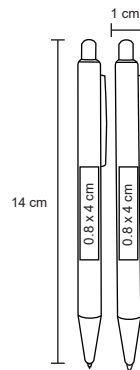

### ST 18106

Bolígrafo y lapicero metálico en acabado rubber con clip y mecanismo de click. Incluye estuche.

- MT Metal / Rubber
- M 1 x 14 cm
- E 200 Pzas.
- MI 0.8 x 4 cm
- TI Tampografía / Láser / Serigrafía