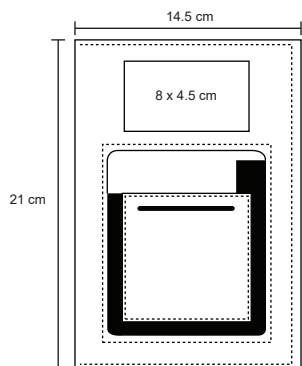

BARCELONA

NUEVO

O 086

Libreta de poliuretano texturizada con compartimento para celular y resorte para pluma en la pasta, 112 hojas rayadas y separador.

MT Poliuretano
M 14.5 X 21 cm
E 60 Pzas
MI 8 x 4.5 cm
TI Serigrafía / Tampografía / Láser

STANFORD

O 066

Libreta de poliuretano con separador y 98 hojas rayadas. Incluye bolígrafo metálico.

MT Poliuretano
M 15.5 x 21 cm
E 100 Pzas
MI 10 x 15 cm
TI Serigrafía / Tampografía
Grabado en bajo relieve / Láser