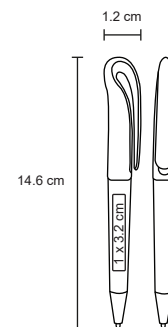

## CISNE

BP 7435B

Bolígrafo de plástico con mecanismo retráctil.

MT Plástico M 12 x 146 cm E 1000 Pzas.

MI 1 x 3.2 cm TI Tampografía

Repuesto disponible en tinta azul