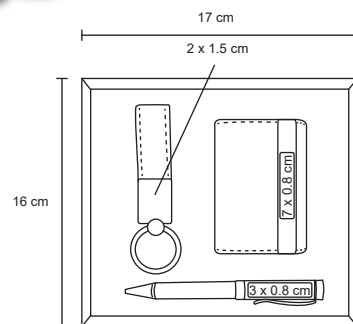

HIGH

O 027

Set ejecutivo: incluye llavero metálico, tarjetero, bolígrafo y estuche de regalo

MT Curpiel   M 17 x 16 cm   E 55 Pzas   MI 15 x 7 cm   TI Serigrafía / Tampografía / Láser