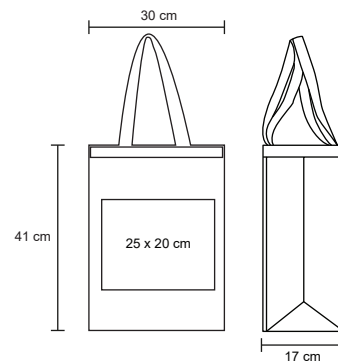

## LUXE

BL 057

Bolsa ecológica de acabado glitter y asa de poliéster.

NUEVOS  
COLORES

- MT Non woven
- M 40 x 35.5 cm
- E 250 Pzas
- MI 21 x 20 cm
- TI Serigrafía

## PACIFIC

BL 005

Bolsa ecológica con fuelle de 17 cm y asa.

MT Non woven   
 M 30 x 41 cm   
 E 250 Pzas

MI 25 x 20 cm   
 TI Serigrafía

NUEVOS  
COLORES