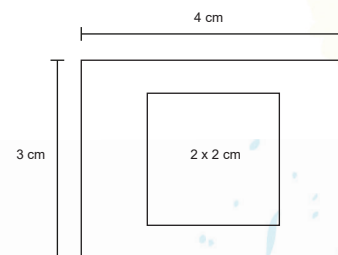

MT Goma
M 4 x 3 cm
E 1,152 Pzas
MI 2 x 2 cm
TI Serigrafía / Tampografía