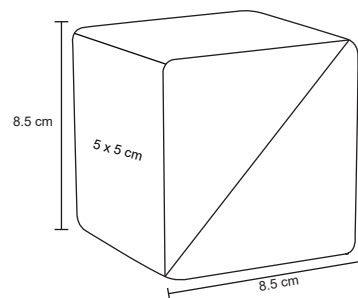

VIENA

LE 021

Estuche ecológico de cartón en forma de cubo. Contiene porta plumas, block de hojas cuadradas, block de notas amarillas y 5 tiras de banderas adhesivas de colores.

MT Cartón
M 8.5 x 8.5 cm
E 60 Pzas.
MI 5 x 5 cm
TI Serigrafía / Tampografía

BAKI

LE 015

Porta notas ecológico de cartón con tapa y banderas adhesivas.

MT Cartón
M 11.7 x 9 cm
E 200 Pzas.
MI 10 x 7 cm
TI Serigrafía