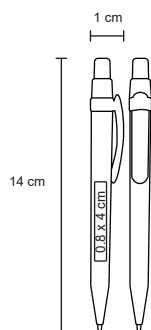

## LAKE

BP 7435

Bolígrafo de plástico de color sólido y mecanismo retráctil.

MT Plástico M 12 x 146 cm E 1000 Pzas.

MI 1 x 3.2 cm TI Tampografía

Repuesto disponible en tinta azul

## ARENAL

BP 30128

Bolígrafo de plástico con clip de color traslúcido.

MT Plástico M 1 x 14 cm E 1000 Pzas.

MI 0.7 x 4 cm TI Serigrafía / Tampografía

Repuesto disponible en tinta azul