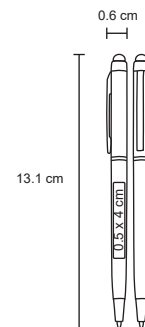

## ZIP

BP 7104C

Bolígrafo de plástico, mecanismo retráctil con clip metálico y goma touch screen.

- MT Plástico
- M 1 x 13.8 cm
- E 1000 Pzas.
- MI 0.7 x 3.8 cm
- TI Serigrafía / Tampografía

## EXPRESS

BP 7113

Bolígrafo de plástico con mecanismo retráctil, con apariencia metálica, clip metálico y goma touch screen.

- MT Plástico
- M 0,6 x 13,1 cm
- E 1000 Pzas.
- MI 0,5 x 4 cm
- TI Serigrafía / Tampografía
- 💧 Repuesto de tinta