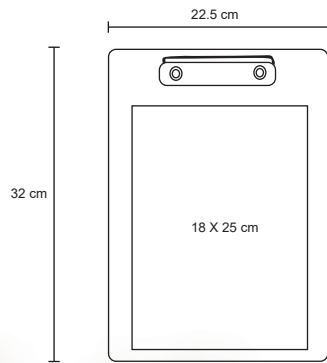

TOKS

O 080

NUEVO

Tabla sujetadocumentos de plástico con clip de metal.

- MT Plástico
- M 22.5 x 32 cm
- E 120 Pzas
- MI 18 x 25 cm
- TI Serigrafía

ESPIRO

O 064

Cinta portagafete con broche de seguridad, clip desmontable de plástico y gancho metálico.

- MT Poliéster
- M 13 x 48 cm
- E 1,000 Pzas
- MI 13 x 30 cm
- TI Serigrafía