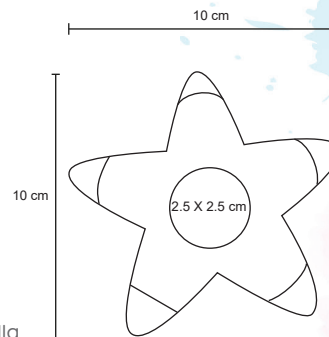

KAWAII

HP 19076W

NUEVO

Marcatextos de wheat straw (fibra de trigo) en forma de estrella con 5 puntas de colores.

MT Wheat Straw
M 10 cm diámetro
E 500 pzas
MI 2.5 cm diámetro
TI Tampografía

REGLA

O 041

Regla de plástico de 30 cm.

MT Plástico
M 4 x 30 cm
E 450 Pzas
MI 15 x 5 cm
TI Serigrafía / Tampografía

GOMA

O 014

Goma rectangular.

MT Goma
M 4 x 3 cm
E 1,152 Pzas
MI 2 x 2 cm
TI Serigrafía / Tampografía