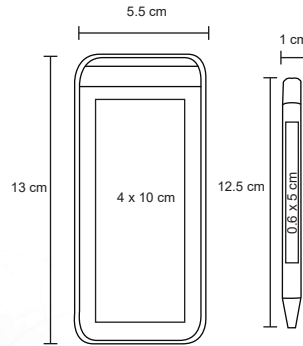

TORONTO

ST 5295

NUEVO

Set de escritura de plástico con asa que sirve como base que contiene: 3 bolígrafos de color (negro, rojo y azul), 1 lapicero y 1 marcatextos verde.

MT Plástico

M 5.5 x 13 cm

E 200 Pzas.

MI 4 x 10 cm

TI Tampografía / Serigrafía

SPLASH

BP 7019

Bolígrafo de plástico de color traslúcido con marcatextos.

MT Plástico M 14 x 145 cm E 1000 Pzas.

MI 12 x 38 cm TI Serigrafía / Tampografía