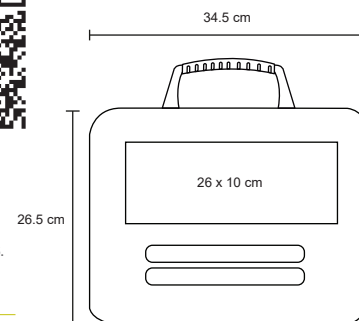

PORTO

BL 053

Maletín ejecutivo con bolsa principal acolchada para laptop max. de 16 pulgadas, dos compartimentos de cierre y correa ajustable al hombro.

COLOM

O 036

Porta documentos con asa de plástico y cierre.

ARICHE

BL 029

Porta-laptop rígido con espacio para laptop max. de 15 pulgadas, con separador interno y asas de goma.

360°