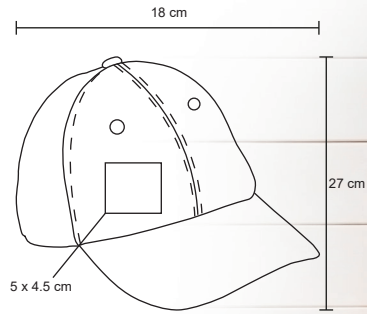

SUN

BL 090

NUEVO

Gorra de poliéster con malla en la parte de atrás, 6 gajos y broche de plástico ajustable.

MT Poliéster

M 18 x 27 cm

E 300 Pzas

MI 5 x 4.5 cm

TI Serigrafía / Bordado

LEVIN

BL 010

Gorra trucker en poliéster con visera de algodón, frente acolchado y gajos de malla, banda ajustable en plástico.

MT Poliéster

M 58 Circunferencia

E 240 Pzas

MI 11 x 9 cm

TI Sublimación Serigrafía / Bordado