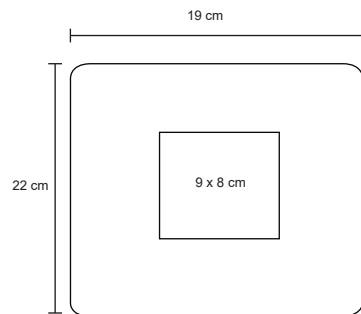

## MAT

O 058

Mousepad de poliéster.

- MT Poliéster
- M 19 x 22 cm
- E 500 Pzas
- MI 9 x 8 cm
- TI Serigrafía / Tampografía