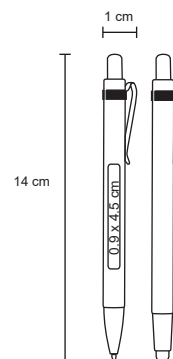

MARSHALL

BP 17056

Set de bambú con lapicero y bolígrafo con goma touch screen. Incluye puntillas y estuche

MT Bambú M 1 x 14 x cm E 200 Pzas.

MI 0.9 x 4.5 cm TI Serigrafía / Láser / Tampografía