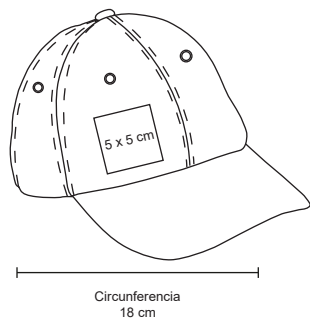

DEREK

BL 048

Gorra de poliéster con cinta ajustable de velcro.

BOLT

BL 044

Cangurera deportiva de cierre, con un compartimento, cinturón ajustable y salida para audífonos.

NUEVOS
COLORES

360°