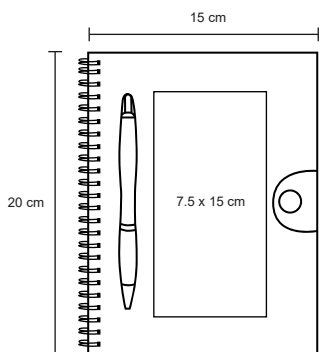

SPIRIT

O 003

Libreta con cubierta de plástico, espiral metálico y bolígrafo.

- MT Plástico
- M 15 x 20 cm
- E 100 Pzas
- MI 7.5 x 15 cm
- TI Serigrafía