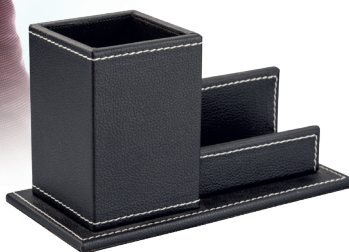

SEREN

O 029

Multiorganizador para escritorio en curpiel, incluye porta lapicero y base para celular o tarjetas.

- MT Curpiel
- M 19 x 10,8 cm
- E 50 Pzas
- MI 5 x 7 cm
- TI Serigrafía / Tampografía / Láser