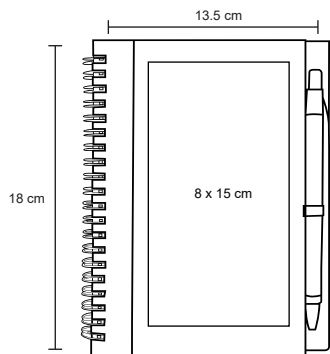

YOKER

LE 005

Libreta de papel reciclado, espiral metálico, notas adhesivas y bolígrafo.

MT Cartón
M 12 x 15.5 cm
E 100 Pzas.
MI 1.3 x 4.5 cm
TI Serigrafía

BOSTON

LE 001

Libreta de papel reciclado con bolígrafo, incluye: 70 hojas rayadas.

MT Cartón
M 13.5 x 18 cm
E 144 Pzas.
MI 8 x 15 cm
TI Serigrafía Grabado en bajo relieve

NUEVOS
COLORES