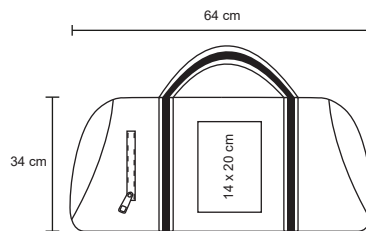

31 cm

MT Poliéster

M 68 x 31 cm

E 50 Pzas

MI 15 x 10 cm

TI Serigrafía

KAY

BL 038

Maleta de poliéster, compartimiento lateral, asas sujetadoras con velcro y correa desmontable.

34 cm

MT Poliéster

M 64 x 34 cm

E 50 Pzas

MI 14 x 20 cm

TI Serigrafía / Bordado