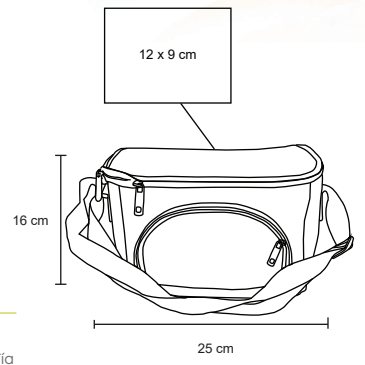

- MT Poliéster
- M 25 x 16 cm
- E 100 Pzas
- MI 12 x 9 cm
- TI Serigrafía