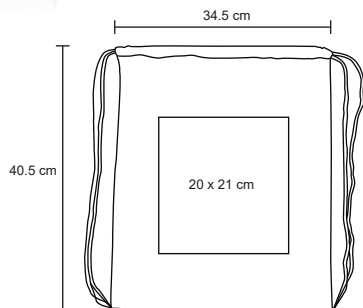

## VALLARTA

NUEVO

BL 060

Bolsa de playa, afelpada, cosida, con asa.

MT Algodón Afelpado M 40 x 40 cm E 100 Pzas.

MI 21 x 27 cm TI Serigrafía / Bordado