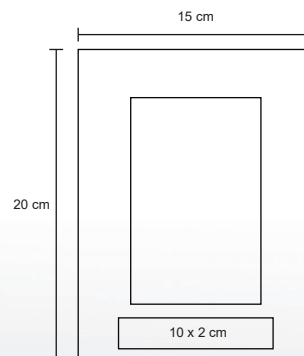

LITY

O 049

Porta retrato de madera con vidrio.

MT Madera / Vidrio **M** 15 x 20 cm **E** 72 Pzas

MI 10 x 2 cm **TI** Serigrafía / Tampografía
Grabado en bajo relieve / Láser

PIXEL

O 013

Porta retrato de curpiel.

MT Curpiel / Vidrio **M** 17 x 22 cm **E** 48 Pzas **MI** 6 x 2 cm **TI** Serigrafía / Láser / Tampografía
Grabado en bajo relieve