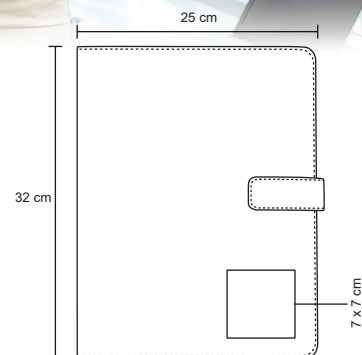

ROYAL

O 010

Carpeta de curpiel tamaño carta con block de rayas, compartimento para tarjetas, porta bolígrafo y cierre magnético.

- **MT** Curpiel
- **M** 25 x 32 cm
- **E** 30 Pzas
- **MI** 7 x 7 cm
- **TI** Serigrafía / Tampografía
  Grabado en bajo relieve / Láser