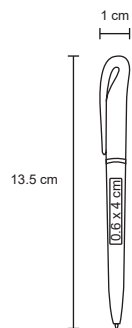

KAYEN

BP 17122

Bolígrafo de plástico con mecanismo retráctil.