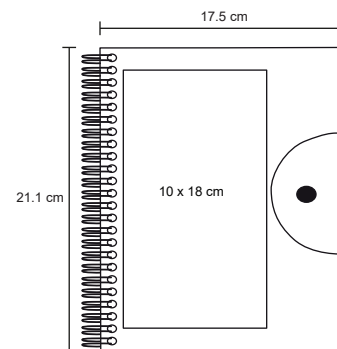

EBRO

LE 012

Libreta ecológica de cartón con espiral, incluye cuatro líneas de banderas adhesivas y dos blocks de notas rectangular y cuadrado, sobre ranura porta tarjetas, 70 hojas rayadas y bolígrafo ecológico de cartón reciclado.

MT Cartón M 17.5 x 21.1 cm E 80 Pzas. MI 10 x 18 cm TI Serigrafía / Tampografía