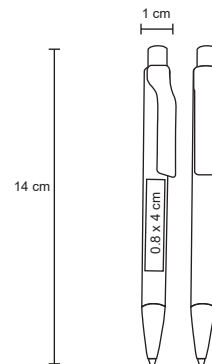

DUNCAN

BP 8405B

Bolígrafo de plástico con clip traslúcido, punta con detalle de color y mecanismo de click.

- MT Plástico
- M 1 x 14 cm
- E 1000 Pzas.
- MI 0.8 x 4 cm
- TI Tampografía / Serigrafía

BRI

BP 8405T

Bolígrafo de plástico con clip de color.

1. MT Plástico
   - M 0.8 x 14 cm
   - E 1000 Pzas.
   - MI 0.6 x 4.5 cm
   - TI Serigrafía / Tampografía
2. 💧 Repuesto disponible en tinta azul