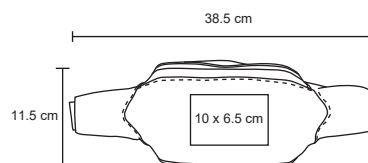

RUN

BL 011

Cangurera de poliéster con dos compartimentos, cinta ajustable a la cintura y seguro de presión.