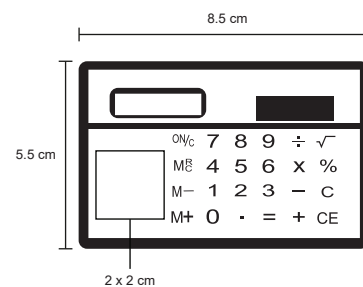

SARPI

CA 005

Calculadora de bolsillo, 8 dígitos con batería solar.

- MT Plástico
- M 8.5 x 5.5 cm
- E 1000 Pzas
- MI 2 x 2 cm
- TI Serigrafía / Tampografía