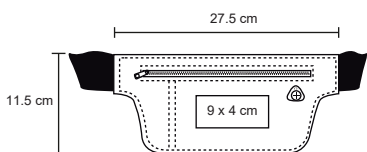

DEREK

BL 048

Gorra de poliéster con cinta ajustable de velcro.