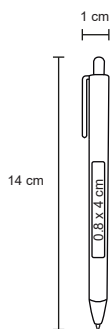

## MALAGA

NUEVO

BP 20001

Bolígrafo de plástico con barril y clip traslúcido, con mecanismo de click.

MT Plástico M 1 x 14,5 cm E 1000 Pzas.

MI 0,8 x 6 cm TI Serigrafía / Tampografía