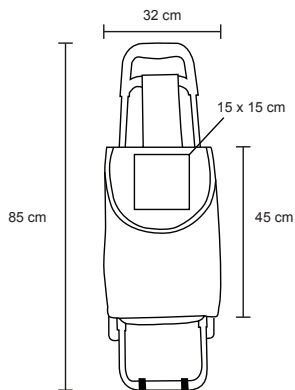

JORDAN

BL 074

NUEVO

Morral de poliéster cosido, con detalle laminado y jaretas ajustables.

MT Poliéster

M 32 x 44 cm

E 300 Pzas

MI 21 x 27 cm

TI Serigrafía