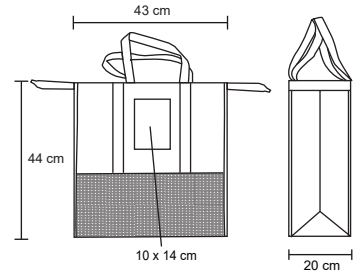

MARKET

BL 069

NUEVO

Bolsa ecológica de non woven cosida, con malla en la parte inferior, 2 sujetadores de plástico para el carrito del super, fuelle de 20 cm y asa de 23 cm.

MT Non Woven

M 43 x 44 cm

E 100 Pzas.

MI 10 x 14 cm

TI Serigrafía

360°