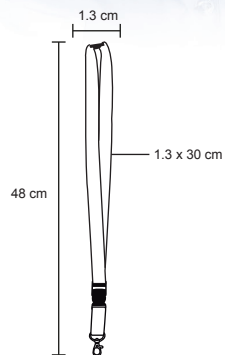

## ESPIRO

O 064

Cinta portagafete con broche de seguridad, clip desmontable de plástico y gancho metálico.

- MT Poliéster
- M 13 x 48 cm
- E 1,000 Pzas
- MI 13 x 30 cm
- TI Serigrafía