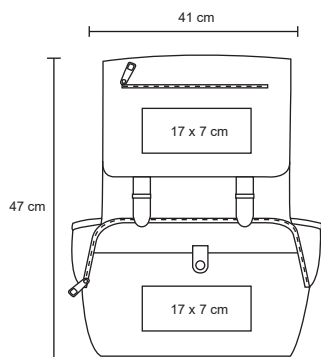

360°

TANOK

BL 030

Mochila de 3 compartimentos con espacio para laptop max. de 16 pulgadas. bolsas laterales y cinturones en curpiel.

MT Poliéster / Curpiel

M 41 x 47 cm

E 50 Pzas

MI 17 x 7 cm

TI Serigrafía / Bordado