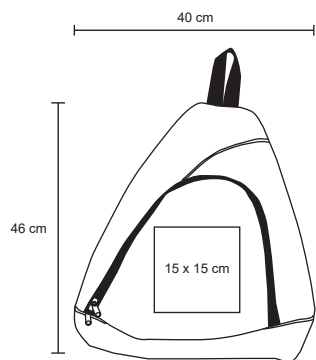

## PERON

BL 040

Mochila tipo pera, bolsa principal y correa cruzada ajustable con broche hebilla de plástico.

MT Poliéster   
 M 40 x 46 cm   
 E 50 Pzas  
MI 15 x 15 cm   
TI Serigrafía / Bordado