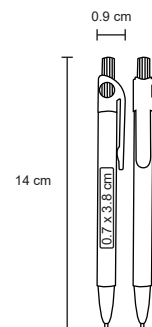

## ARMY

BP 2007B

Bolígrafo de plástico con clip de color traslúcido.

- MT Plástico
- M 0.9 x 14 cm
- E 1000 Pzas.
- MI 0.7 x 3.8 cm
- TI Serigrafía / Tampografía