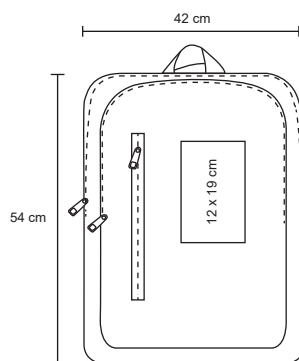

## TANOK

BL 030

Mochila de 3 compartimentos con espacio para laptop max. de 16 pulgadas. bolsas laterales y cinturones en curpiel.

MT Poliéster / Curpiel

M 41 x 47 cm

E 50 Pzas

MI 17 x 7 cm

TI Serigrafía / Bordado