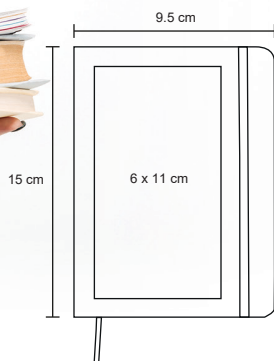

DAFTAR

O 057

Mini libreta de poliuretano con banda elástica para sujetar cubierta, separador y 75 hojas rayadas. Incluye bolígrafo con goma touchscreen.

MT Poliuretano
M 8.5 x 14 cm
E 200 Pzas
MI 5 x 11 cm
TI Serigrafía / Tampografía