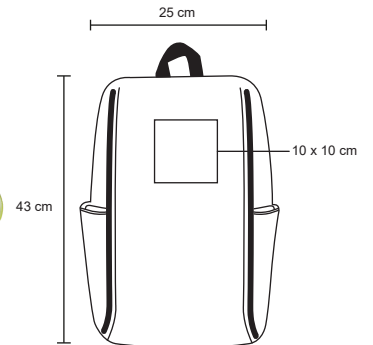

BERAKA

BL 042

Mochila tipo back pack con bolsa principal, bolsa lateral de red, asa superior y correas ajustables.

- MT Poliéster
- M 25 x 43 cm
- E 50 Pzas
- MI 10 x 10 cm
- TI Serigrafía / Bordado