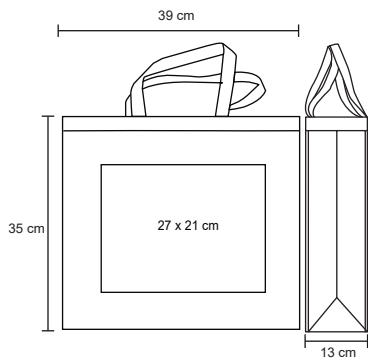

ECO

BL 068

NUEVO

Bolsa ecológica laminada y cosida, de non woven con fuelle de 13 cm y asa de 22 cm.

- MT Non Woven
- M 39 x 35 cm
- E 300 Pzas.
- MI 27 x 21 cm
- TI Serigrafía