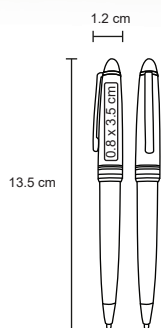

## MERCURY

BP 3904B

Bolígrafo de plástico, mecanismo retráctil y apariencia metálica.

MT Plástico M 0.9 x 13.5 cm E 1000 Pzas.

MI 0.7 x 3.2 cm TI Serigrafía / Tampografía

## MANCHESTER

GL 19014

Bolígrafo de plástico con tinta gel, apariencia metálica y clip metálico.

MT Plástico
 M 1 x 13.5 cm
 E 1000 Pzas.

MI 0.8 x 4 cm
 TI Tampografía

Repuesto disponible en tinta azul

## JAVA

BP 2911

Bolígrafo de plástico con apariencia metálica y clip metálico.

MT Plástico
 M 12 x 13.5 cm
 E 1000 Pzas.

MI 0.8 x 3.5 cm
 TI Serigrafía / Tampografía

Repuesto disponible en tinta azul