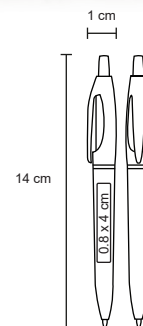

## MINOS

BP 7009C

Bolígrafo con apariencia metálica, con grip de goma y clip rubber.

- MT Plástico
- M 0.9 x 142 cm
- E 1000 Pzas.
- MI 0.7 x 45 cm
- TI Serigrafía / Tampografía

Repuesto disponible en tinta azul

## TAG

BP 1001

Bolígrafo de plástico con apariencia metálica.

- MT Plástico
- M 1 x 14 cm
- E 1000 Pzas.
- MI 0.8 x 4 cm
- TI Serigrafía / Tampografía