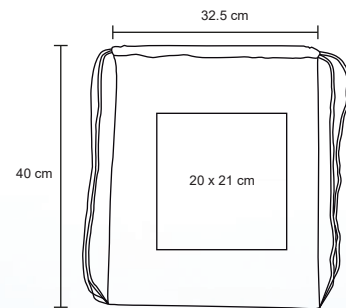

## AKUMAL

BL 062

Morral de algodón, cosido.

MT Algodón  
 M 32.5 x 40 cm  
 E 300 Pzas.  
 MI 20 x 21 cm  
 TI Serigrafía / Bordado