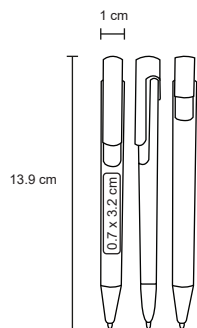

## ARMY

BP 2007B

Bolígrafo de plástico con clip de color traslúcido.

- MT Plástico
- M 0.9 x 14 cm
- E 1000 Pzas.
- MI 0.7 x 3.8 cm
- TI Serigrafía / Tampografía

## BALBI

BP 8597

Bolígrafo de plástico con clip en detalle negro y cuerpo de color.

- MT Plástico
- M 1 x 14 cm
- E 1000 Pzas.
- MI 0.8 x 5.5 cm
- TI Serigrafía / Tampografía

Repuesto disponible en tinta azul