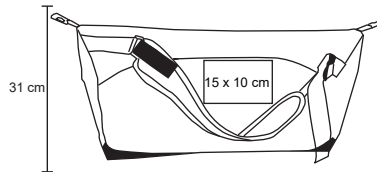

ACTIVE

NUEVO

BL 077

Maleta de poliéster que se convierte en mochila, con 2 broches de seguridad ajustables y tirantes acojinados.