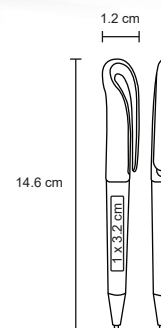

## CISNE

BP 7435B

Bolígrafo de plástico con mecanismo retráctil.

MT Plástico M 12 x 146 cm E 1000 Pzas.

MI 1 x 3.2 cm TI Tampografía

Repuesto disponible en tinta azul

## LAKE

BP 7435

Bolígrafo de plástico de color sólido y mecanismo retráctil.

MT Plástico M 12 x 146 cm E 1000 Pzas.

MI 1 x 3.2 cm TI Tampografía

Repuesto disponible en tinta azul