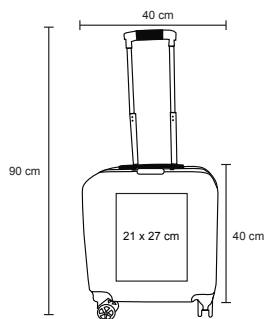

TRIP

BL 078

NUEVO

Maleta de plástico para viaje, con ruedas giratorias, asa metálica retráctil, con silicón y candado de seguridad.

360°

MT Plástico M 40 x 90 cm E 25 Pzas

MI 21 x 27 cm TI Serigrafía

RONY

BL 037

Maleta de plástico para viaje, con ruedas giratorias, asa metálica retráctil y candado de seguridad.

MT Plástico M 35 x 50 cm E 2 Pzas MI 5 x 3 cm TI Tampografía / Láser