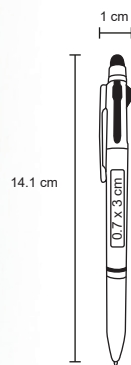

## SPLASH

BP 7019

Bolígrafo de plástico de color traslúcido con marcatextos.

MT Plástico M 14 x 145 cm E 1000 Pzas.

MI 12 x 38 cm TI Serigrafía / Tampografía

Marcador de cera ●

## VECTOR

BP 7713B

Bolígrafo de plástico, mecanismo retráctil y marcatextos de cera (no se seca).

- MT Plástico
- M 17 x 14,8 cm
- E 1000 Pzas.
- MI 16 x 5 cm
- TI Serigrafía / Tampografía

Limpiador de pantalla ●

## OASIS

BP 8204

Bolígrafo de plástico, mecanismo retráctil, goma touch screen, limpiador de pantalla y soporte para celular.

- MT Plástico
- M 11 x 14,9 cm
- E 1000 Pzas.
- MI 1 x 5,5 cm
- TI Serigrafía / Tampografía