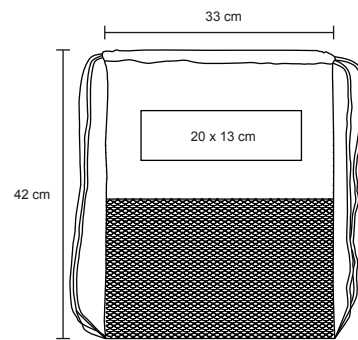

## SPRINT

BL 007

Morral de poliéster con guarda, cierre y jaretas.

- MT Poliéster
- M 33 x 42 cm
- E 300 Pzs.
- MI 11 x 9 cm
- TI Serigrafía / Bordado