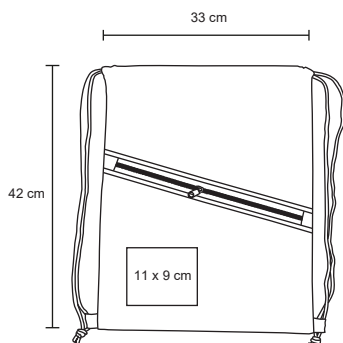

## PLANET

BL 075

Bolsa de poliéster con funda plegable integrada, asas y correa ajustable.

NUEVO

- MT Poliéster
- M 38 x 39 cm
- E 600 Pzas
- MI 27 x 21 cm
- TI Serigrafía