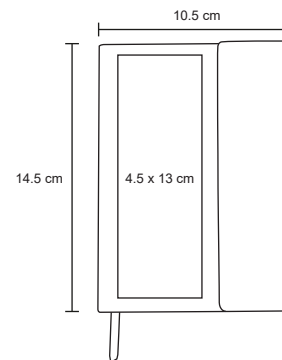

## MINI SLANK

O 034

Mini libreta de poliuretano con broche magnético y separador. Con 90 hojas rayadas.

- MT Poliuretano
- M 10,5 x 14,5 cm
- E 144 Pzas
- MI 4,5 x 13 cm
- TI Serigrafía / Tampografía  
Grabado en bajo relieve / Láser