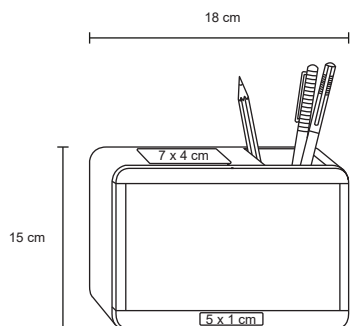

SOHO

O 074

NUEVO

Organizador de plástico con compartimento para lápices, alcancía y portaretratos con base de vidrio.

Plástico

18 x 15 cm

60 Pzas

7 x 4 cm

Serigrafía / Tampografía