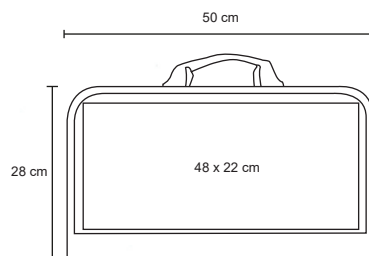

PORTA PLUMA

BL 086

Estuche de poliéster con asas
6 compartimentos, 3 ventanas
protectoras y 3 cierres. Con espacio
para 216 bolígrafos.

NUEVO

- MT Poliéster
- M 50 x 28 cm
- E 50 Pzas.
- MI 48 x 22 cm
- TI Serigrafía / Sublimación