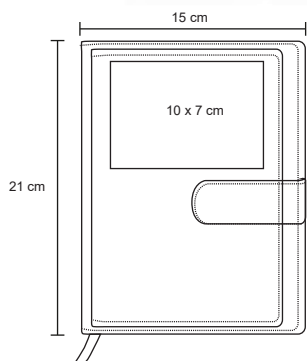

PRINCE

O 067

Libreta de curpiel con broche de cierre magnético, separador y 120 hojas rayadas.

- MT Curpiel
- M 14,5 x 21 cm
- E 54 Pzas
- MI 9 x 15 cm
- TI Serigrafía / Tampografía Láser

MOET

O 052

Libreta de poliuretano con 90 hojas rayadas, separador y broche magnético

- MT Poliuretano
- M 15 x 21 cm
- E 52 Pzas
- MI 10 x 7 cm
- TI Serigrafía / Láser