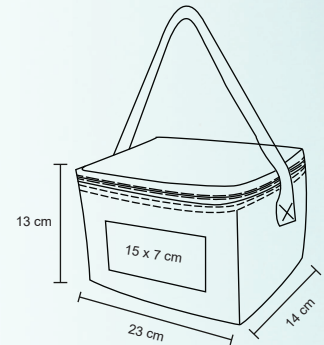

VITAE

LON 002

Lonchera con interior térmico y asa.

MT Poliéster
M 23 x 13 cm
E 200 Pzas
MI 15 x 7 cm
TI Serigrafía