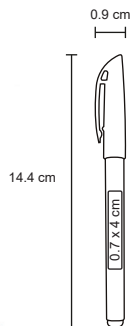

## BOLTON

BP 8598

Bolígrafo con acabado rubber de tinta gel y clip de plástico.

MT Plástico / Rubber M 1 x 147 cm E 1000 Pzas.

MI 0.8 x 5.5 cm TI Tampografía / Serigrafía

Repuesto disponible en tinta azul