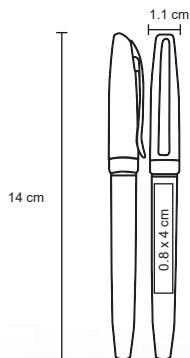

## MINOS

BP 7009C

Bolígrafo con apariencia metálica, con grip de goma y clip rubber.

- MT Plástico
- M 0.9 x 142 cm
- E 1000 Pzas.
- MI 0.7 x 45 cm
- TI Serigrafía / Tampografía

Repuesto disponible en tinta azul

## TAG

BP 1001

Bolígrafo de plástico con apariencia metálica.

- MT Plástico
- M 1 x 14 cm
- E 1000 Pzas.
- MI 0.8 x 4 cm
- TI Serigrafía / Tampografía