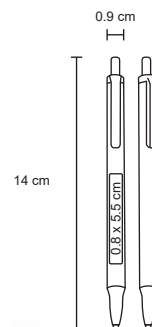

### BP 2013B

Bolígrafo de plástico con punta de color.

- MT Plástico
- M 1 x 13.9 cm
- E 1000 Pzas.
- MI 0.7 x 3.2 cm
- TI Serigrafía / Tampografía

Repuesto disponible en tinta azul

## TORREN

BP 8594C

Bolígrafo de plástico con clip transparente y cuerpo de color.

**MT** Plástico **M** 0.9 x 14 cm **E** 1000 Pzas.

**MI** 0.8 x 5.5 cm **TI** Serigrafía / Tampografía

 Repuesto disponible en tinta azul