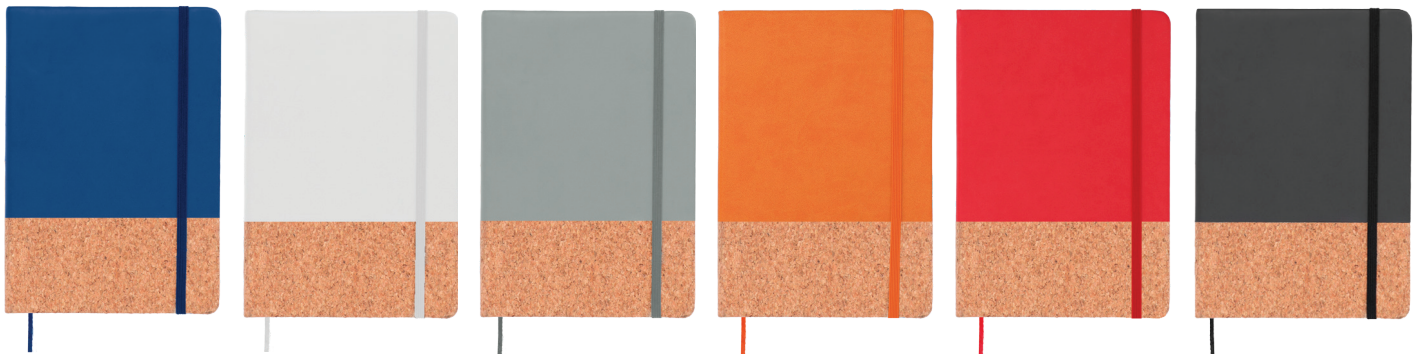

# MAPLE

O 085

**NUEVO**

Libreta de poliuretano con detalle de corcho, banda elástica, 90 hojas rayadas y separador.

- MT Poliuretano / corcho
- M 145 X 21 cm
- E 80 Pzas
- MI 11 x 8 cm
- TI Serigrafía / Tampografía  
Grabado en bajo relieve / Láser