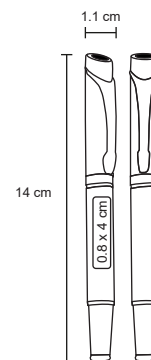

### AL 19007

NUEVO

Bolígrafo de aluminio en acabado rubber, con clip metálico y mecanismo retráctil.

- MT Aluminio / Rubber
- M 11 x 13.5 cm
- E 250 Pzas.
- MI 0.8 x 3.5 cm
- TI Láser / Tampografía

### FM 930

Bolígrafo de fibra de carbono, con tapa metálica. Incluye estuche.

- MT Fibra de carbono / Metal
- M 12 x 14cm
- E 100 Pzas
- MI 1 x 3.5 cm
- TI Serigrafía / Tampografía Láser / Punta diamante

## CELTIC

FM 535

Bolígrafo metálico roller.  
Incluye estuche

MT Metal   
 M 12 x 13.7 cm   
 E 250 Pzas.  
MI 1 x 5 cm   
 TI Serigrafía / Tampografía / Láser

## VERALDI

FM 8600

Bolígrafo metálico roller con estuche de cierre magnético.

MT Metal   
 M 11 x 14 cm   
 E 150 Pzas.   
 MI 0.8 x 4 cm   
 TI Serigrafía / Láser / Tampografía