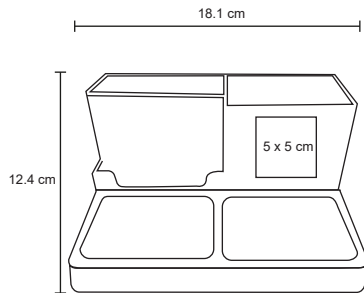

JEFF

O 073

NUEVO

Organizador de plástico con compartimentos para lápices y accesorios.

ZARATA

O 030

Lapicero de plástico acabado mate, cuenta con 3 compartimentos.

DEPOT

O 075

Portaplapicero de plástico.

NUEVO