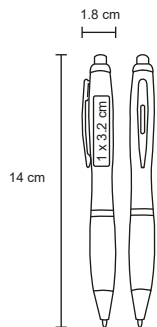

## LONDON

BP 2173C

Bolígrafo de plástico traslúcido con clip metálico y grip de goma.

MT Plástico  
 M 17 x 14 cm  
 E 1000 Pzas.  
 MI 1 x 3.2 cm  
 TI Tampografía / Serigrafía

Repuesto disponible en tinta azul

## STAR

BP 2173A

Bolígrafo plateado con clip metálico y grip de goma.

MT Plástico  
 M 13 x 14 cm  
 E 1000 Pzas.

MI 1 x 3.2 cm  
 TI Serigrafía / Tampografía

Repuesto disponible en tinta azul