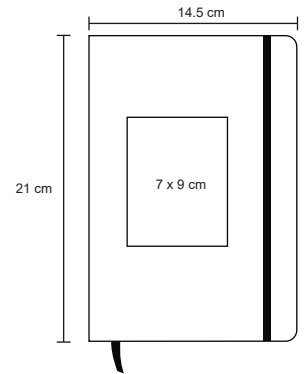

LAMBA

O 068

Libreta de poliuretano, banda elástica para sujetar cubierta y separador, con 90 hojas rayadas.