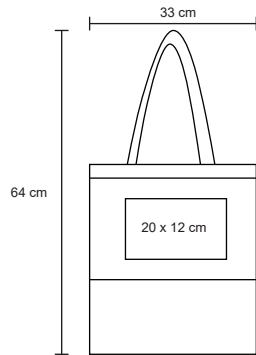

## MAYAN

BL 058

Bolsa de yute con asas. Fuelle de 11 cm.

- MT Yute
- M 30.5 x 30.5 cm
- E 50 Pzas
- MI 19 x 19 cm
- TI Serigrafía / Bordado