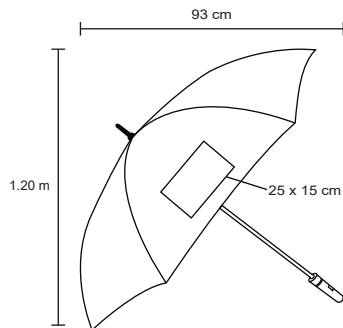

RAINBOW

NUEVO

PM 11

Paraguas de pongee con punta de plástico, varillas reforzadas, 8 gajos, cintilla de seguridad con velcro, mango rubber con botón de sistema de apertura automático. Incluye funda.

MT Pongee
M 93 cm x 120 m
E 40 Pzas

MI 25 x 15 cm
TI Serigrafía

360°