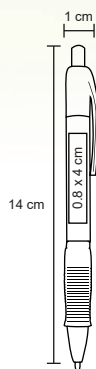

## INIDIANA

BP 2805W

NUEVO

Bolígrafo con clip, barril y punta de wheat straw (fibra de trigo), grip de goma y mecanismo de click.

MT Wheat Straw

M 1 x 14 cm

E 1000 Pzas.

MI 0.8 x 4 cm