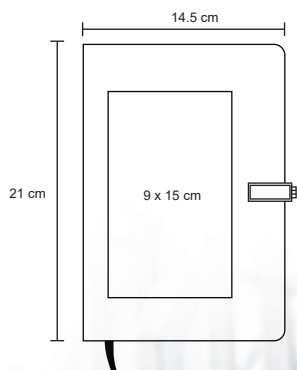

PRINCE

O 067

Libreta de curpiel con broche de cierre magnético, separador y 120 hojas rayadas.

- MT Curpiel
- M 14,5 x 21 cm
- E 54 Pzas
- MI 9 x 15 cm
- TI Serigrafía / Tampografía Láser

MOET

O 052

Libreta de poliuretano con 90 hojas rayadas, separador y broche magnético

- MT Poliuretano
- M 15 x 21 cm
- E 52 Pzas
- MI 10 x 7 cm
- TI Serigrafía / Láser