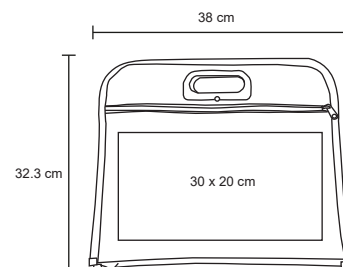

COLOM

O 036

Porta documentos con asa de plástico y cierre.

ARICHE

BL 029

Porta-laptop rígido con espacio para laptop max. de 15 pulgadas, con separador interno y asas de goma.