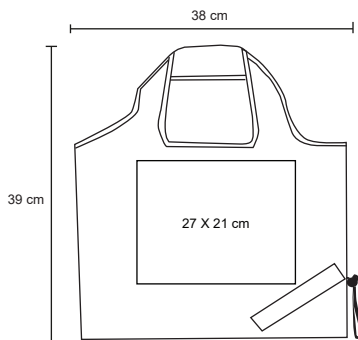

PLANET

BL 075

Bolsa de poliéster con funda plegable integrada, asas y correa ajustable.

NUEVO