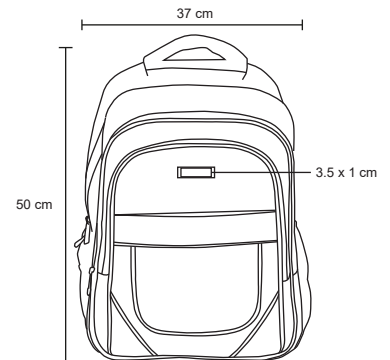

CANTUCHI

BL 018

Mochila de 4 compartimentos. Con espacio acolchado para laptop max. de 17 pulgadas, organizador interno, respaldo y tirantes acojinados con cinturón de seguridad, bolsillos laterales de red y placa metálica.