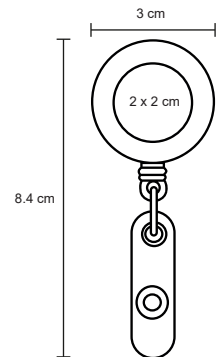

MT Plástico
M 3 x 8.4 cm
E 1,000 Pzas
MI 2 x 2 cm
TI Tampografía / Gota de resina