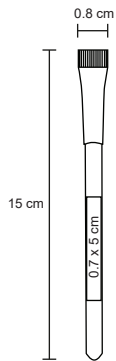

### BP 5265

Bolígrafo de plástico con barril de corcho y mecanismo de click.

- MT Corcho
- M 1 x 14 cm
- E 1000 Pzas.
- MI 1 x 5 cm
- TI Tampografía