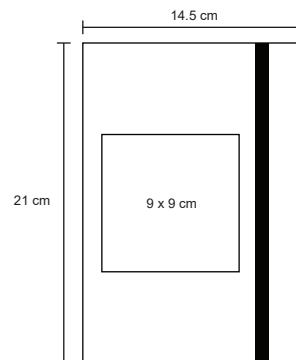

### LE 031

NUEVO

Libreta de corcho con banda elástica y 76 hojas rayadas.

- MT** Corcho
- M** 14.5 X 21 cm
- E** 100 Pzas
- MI** 9 x 9 cm
- TI** Serigrafía / Tampografía / Láser