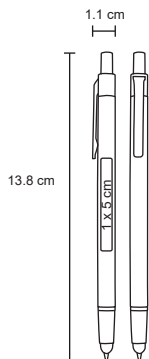

## MARSHALL

BP 17056

Set de bambú con lapicero y bolígrafo con goma touch screen. Incluye puntillas y estuche

MT Bambú M 1 x 14 x cm E 200 Pzas.

MI 0.9 x 4.5 cm TI Serigrafía / Láser / Tampografía