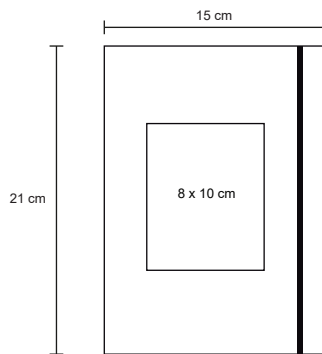

ZOGO

LE 023

Set ecológico incluye block de notas con 40 hojas rayadas, sacapuntas, goma, 2 lápices, pluma y regla de madera.

MT Cartón

M 15 x 21 cm

E 100 Pzas.

MI 8 x 10 cm

TI Serigrafía / Tampografía