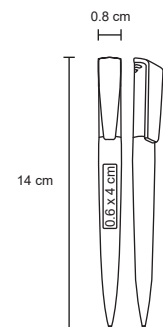

## SOROLL

BP 8423

Bolígrafo de plástico con clip de color y mecanismo retráctil.

- MT Plástico
- M 0.8 x 14 cm
- E 1000 Pzas.
- MI 0.6 x 4 cm
- TI Serigrafía / Tampografía