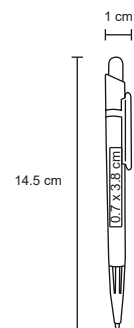

CLASS

BP 3157

Bolígrafo de plástico con clip de color.

- MT Plástico
- M 1 x 14.5 cm
- E 1000 Pzas.
- MI 0.7 x 3.8 cm
- TI Serigrafía / Tampografía

Repuesto disponible en tinta azul