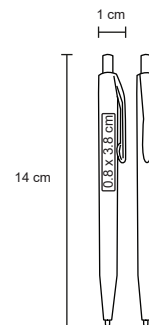

## SHADOW

BP 5244C

Bolígrafo de plástico de color sólido.

MT Plástico
 M 1 x 14 cm
 E 1000 Pzas.

MI 0,8 x 3,8 cm
 TI Serigrafía / Tampografía