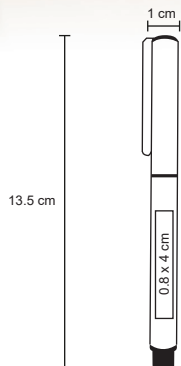

DAYTON

FP 19991

Bolígrafo fuente de aluminio con detalles de plástico en el clip, base y tapa.

- MT Aluminio
- M 1 x 13.5 cm
- E 250 Pzas.
- MI 0.8 x 4 cm
- TI Láser / Tampografía / Serigrafía