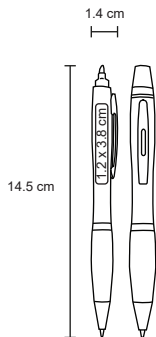

MI 4 x 10 cm

TI Tampografía / Serigrafía

## SPLASH

BP 7019

Bolígrafo de plástico de color traslúcido con marcatextos.

MT Plástico M 14 x 145 cm E 1000 Pzas.

MI 12 x 38 cm TI Serigrafía / Tampografía

Marcador de cera ●

## VECTOR

BP 7713B

Bolígrafo de plástico, mecanismo retráctil y marcatextos de cera (no se seca).

- MT Plástico
- M 17 x 14,8 cm
- E 1000 Pzas.
- MI 16 x 5 cm
- TI Serigrafía / Tampografía

Limpiador de pantalla ●