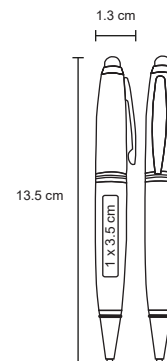

FURANNI

FM 8260

Bolígrafo metálico con goma touch screen y estuche de cierre magnético

MT Metal
M 13 x 13.5 cm
E 150 Pzas.
MI 1 x 3.5 cm
TI Serigrafía / Láser / Tampografía