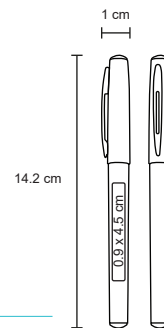

## MALAGA

NUEVO

BP 20001

Bolígrafo de plástico con barril y clip traslúcido, con mecanismo de click.

MT Plástico M 1 x 14,5 cm E 1000 Pzas.

MI 0,8 x 6 cm TI Serigrafía / Tampografía

## BOCELLI

Acabado Rubber

BP 19056

Bolígrafo de acabado rubber con tinta de gel y clip plástico

MT Plástico / Rubber M 1 x 14 cm E 1000 Pzas.

MI 0,8 x 4 cm TI Tampografía

## CODEX

BP 235

Bolígrafo con acabado rubber tinta de gel y clip metálico.

MT Plástico / Rubber M 1 x 142 cm E 1000 Pzas.

MI 0.9 x 4.5 cm TI Tampografía / Serigrafía

Repuesto disponible en tinta azul