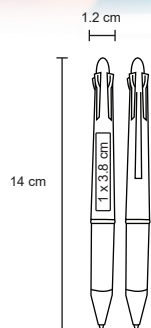

## FARELL

BP 2173B

Bolígrafo de plástico con clip metálico y grip de goma.

MT Plástico   
 M 18 x 14 cm   
 E 1000 Pzas.

MI 1 x 3.2 cm   
 TI Serigrafía / Tampografía

 Repuesto disponible en tinta azul