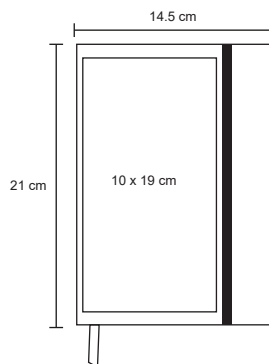

ENCINO

O 035

Libreta con pasta texturizada, banda elástica para sujetar cubierta, sobre y separador. 90 hojas rayadas.

MT Poliuretano M 145 x 21 cm E 90 Pzas MI 10 x 19 cm TI Serigrafía / Tampografía Grabado en bajo relieve / Láser