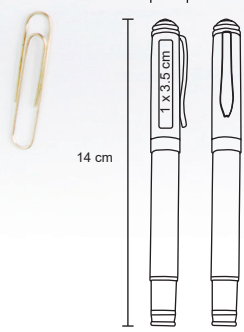

CALGARY

AL 19007

NUEVO

Bolígrafo de aluminio en acabado rubber, con clip metálico y mecanismo retráctil.

- MT Aluminio / Rubber
- M 11 x 13.5 cm
- E 250 Pzas.
- MI 0.8 x 3.5 cm
- TI Láser / Tampografía

DUCATI

FM 930