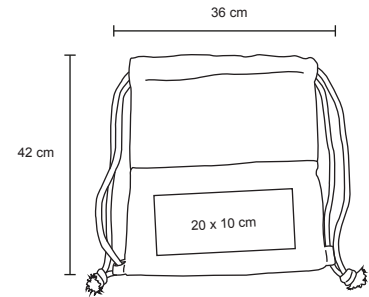

HAWAI

BL 066

NUEVO

Morral de yute con algodón y jaretas de algodón.

- MT Yute / Algodón
- M 36 x 42 cm
- E 175 Pzas.
- MI 20 x 10 cm
- TI Serigrafía / Bordado

MAYAN

BL 058

Bolsa de yute con asas. Fuelle de 11 cm.

- MT Yute
- M 30.5 x 30.5 cm
- E 50 Pzas
- MI 19 x 19 cm
- TI Serigrafía / Bordado