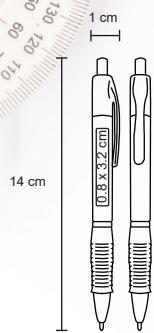

CAPRI

BP 9902

Bolígrafo de plástico traslúcido con grip de goma.

- MT Plástico
- M 1,3 x 14 cm
- E 1000 Pzas.
- MI 1 x 4 cm
- TI Serigrafía / Tampografía

Repuesto disponible en tinta azul

DUBLÍN

BP 2805

Bolígrafo de plástico con clip frozen y grip de goma.

- MT Plástico
- M 1 x 14 cm
- E 1000 Pzas.
- MI 0,8 x 3,2 cm
- TI Serigrafía / Tampografía