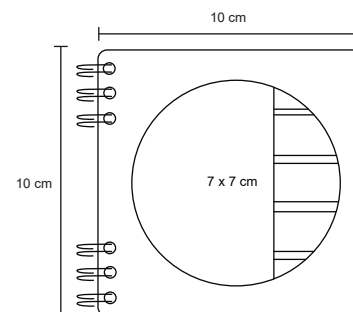

## MINAL

LE 022

Mini libreta ecológica de cartón con arillo metálico, 5 tiras de banderas adheribles y 50 hojas blancas.

MT Cartón

M 10 x 10 cm

E 300 Pzas.

MI 7 x 7 cm

TI Serigrafía / Tampografía