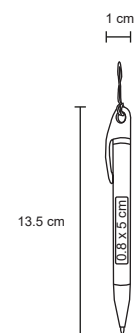

KEY

BP 5143B

Bolígrafo de plástico con mecanismo retráctil, punta de color y cordón.

MT Plástico M 1 x 13.5 cm E 1000 Pzas. MI 0.8 x 5 cm TI Serigrafía / Tampografía

Repuesto disponible en tinta azul