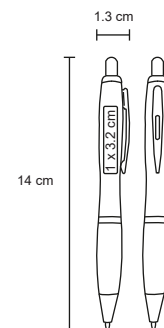

## STAR

BP 2173A

Bolígrafo plateado con clip metálico y grip de goma.

MT Plástico  
 M 13 x 14 cm  
 E 1000 Pzas.

MI 1 x 3.2 cm  
 TI Serigrafía / Tampografía

Repuesto disponible en tinta azul