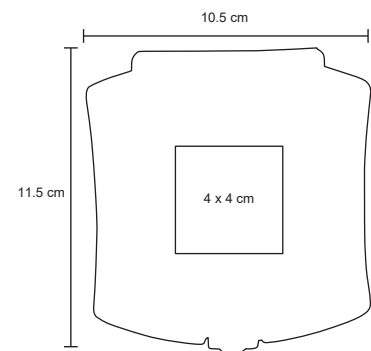

## SANTY

O 016

Set escolar de plástico con clips, grapas, quita grapas, tijeras, sacapuntas, engrapadora y cinta adhesiva.

**MT** Plástico

**M** 10,5 x 11,5 cm

**E** 140 Pzas

**MI** 4 x 4 cm

**TI** Serigrafía / Tampografía