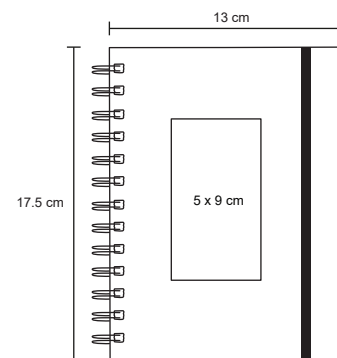

## BL 002

NUEVOS  
COLORES

Morral ecológico con cordón.

- MT Non woven
- M 33 x 41 cm
- E 500 Pzas
- MI 20 x 25 cm
- TI Serigrafía