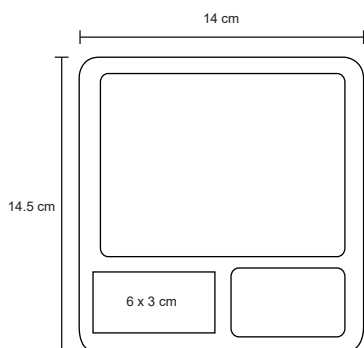

OTON

O 043

Porta retrato con reloj digital y lapicera.

Plástico

14 x 14.5 cm

100 Pzas

6 x 3 cm

Tampografía / Serigrafía