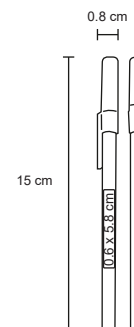

FORRAN

BP 925

Bolígrafo de plástico con tapa de color.

- MT Plástico
- M 0.8 x 15 cm
- E 2000 Pzas.
- MI 0.6 x 5.8 cm
- TI Serigrafía / Tampografía