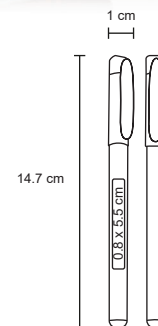

## BOLTON

BP 8598

Bolígrafo con acabado rubber de tinta gel y clip de plástico.

MT Plástico / Rubber M 1 x 147 cm E 1000 Pzas.

MI 0.8 x 5.5 cm TI Tampografía / Serigrafía

Repuesto disponible en tinta azul