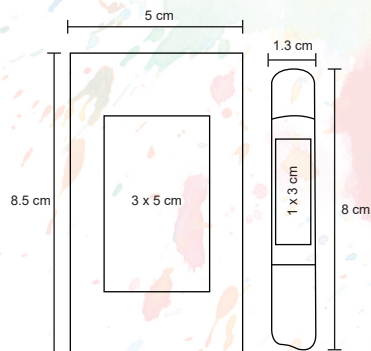

LIMA

HP 19077

NUEVO

Mini set con estuche de plástico y 3 marcatextos de cera con mecanismo retráctil. (No se seca).

MT Plástico / Cera
M 5 X 8.5 cm
E 300 Pzas
MI 3 x 5 cm
TI Serigrafía / Tampografía

DACNIS

BP 18642D

Marcatextos de plástico con clip de color.

MT Plástico
M 0.9 x 14.3 cm
E 1000 Pzas
MI 0.7 x 4 cm
TI Serigrafía / Tampografía