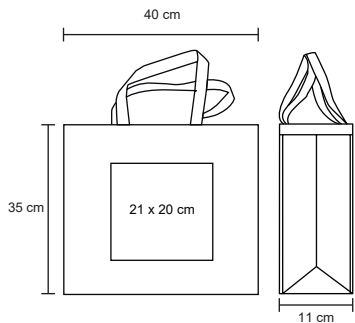

SEDONA

BL 056

Bolsa ecológica de acabado metálico con fuelle de 11 cm.

NUEVOS
COLORES

- MT Non woven
- M 40 x 35 cm
- E 500 Pzas
- MI 21 x 20 cm
- TI Serigrafía