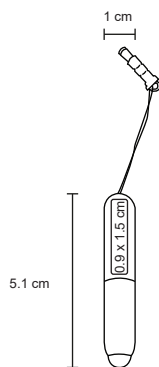

CITY

BP 8324C

Bolígrafo de plástico con luz, goma touch screen y soporte para celular.

MT Plástico M 1.3 x 10.5 cm E 500 Pzas. MI 1 x 3.5 cm TI Serigrafía / Tampografía