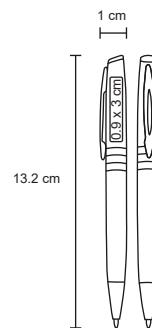

## ZIBO

BP 5501C

Bolígrafo de plástico con apariencia metálica, y cuerpo sólido.

MT Plástico M 1 x 13.2 cm E 1000 Pzas.

MI 0.9 x 3 cm TI Serigrafía / Tampografía

Repuesto disponible en tinta azul

## MERCURY

BP 3904B

Bolígrafo de plástico, mecanismo retráctil y apariencia metálica.

MT Plástico M 0.9 x 13.5 cm E 1000 Pzas.

MI 0.7 x 3.2 cm TI Serigrafía / Tampografía