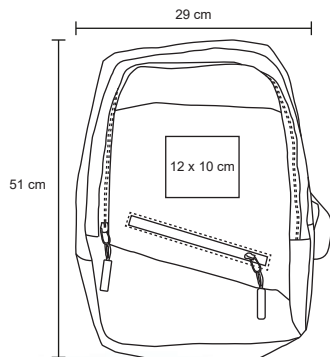

360°

LARRY

BL 085

NUEVO

Mochila de poliéster y vinipiel que abre a 330 grados con asa acojinada, cierres plastificados, 1 compartimento frontal, 1 pequeño compartimento en la parte inferior con cierre, compartimento interno para laptop max. 16 pulgadas y tirantes acojinados.

MT Poliéster / Vinipiel

M 29 x 51 cm

E 30 Pzas

MI 12 x 10 cm

TI Serigrafía

360°

ELITE

BL 013

Mochila de poliéster con espacio para laptop max. de 17 pulgadas. 4 bolsas frontales, asa y 2 bolsas laterales de malla, respaldo, tirantes acojinados y placa metálica.

MT Poliéster

M 39 x 50 cm

E 20 Pzas

MI 3.5 x 1 cm

TI Serigrafía / Láser