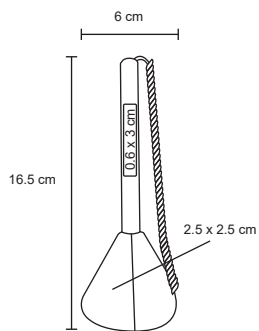

## NITRO

BP 30371

Bolígrafo de plástico con clip de color traslúcido.

MT Plástico M 1.2 x 14.7 cm E 1000 Pzas.

MI 1 x 4 cm TI Serigrafía / Tampografía

Repuesto disponible en tinta azul