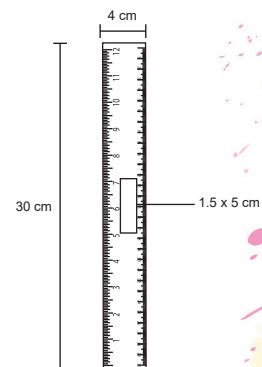

REGLA

O 041

Regla de plástico de 30 cm.

MT Plástico
M 4 x 30 cm
E 450 Pzas
MI 15 x 5 cm
TI Serigrafía / Tampografía

GOMA

O 014

Goma rectangular.