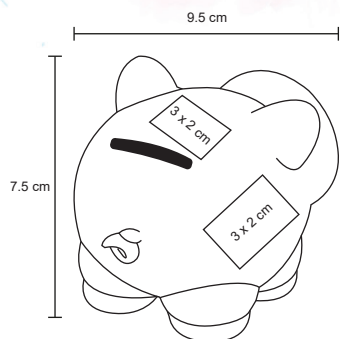

COCHINITO

O 070

Alcancía en forma de cerdito con nariz removible.

MT Plástico
M 9.5 x 7.5 cm
E 100 Pzas
MI 3 x 2 cm
TI Tampografía