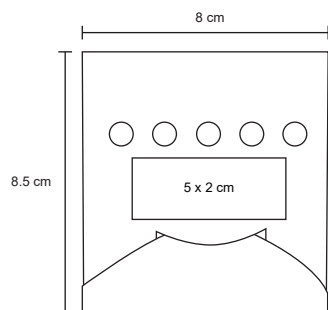

## MANUK

LE 016

Porta notas de cartón con 150 hojas blancas.

MT Cartón
 M 8 x 6.5 cm
 E 200 Pzas.

MI 6.5 x 5 cm
 TI Serigrafía / Grabado en bajo relieve

Ecológicos