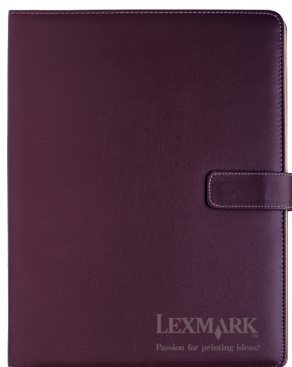

## SPIRIT

O 003

Libreta con cubierta de plástico, espiral metálico y bolígrafo.

- MT Plástico
- M 15 x 20 cm
- E 100 Pzas
- MI 7.5 x 15 cm
- TI Serigrafía

## BARLOW

O 009

Carpeta de curpiel tamaño carta con cierre, block de rayas, compartimento para tarjetas y porta bolígrafo.

- MT** Curpiel
- M** 26 x 33.5 cm
- E** 30 Pzas
- MI** 7 x 7 cm
- TI** Serigrafía / Tampografía  
Grabado en bajo relieve / Láser