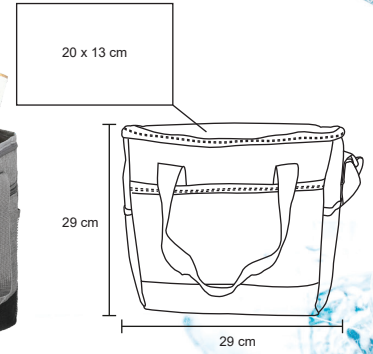

MT Poliéster

M 45 x 36 cm

E 50 Pzas

MI 12 x 12 cm

TI Serigrafía

**FRIZ**  
LON 011

**NUEVO**

Hielera de poliéster con interior impermeable plastificado, 2 asas con broche de velcro, 1 correa ajustable, 2 compartimentos de malla laterales y 1 compartimento exterior con cierre.