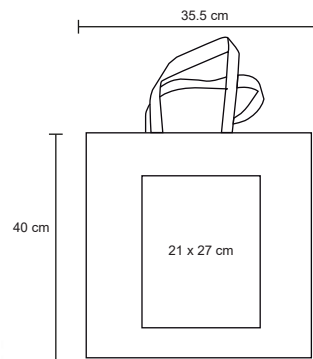

CORALINA

BL 064

NUEVO