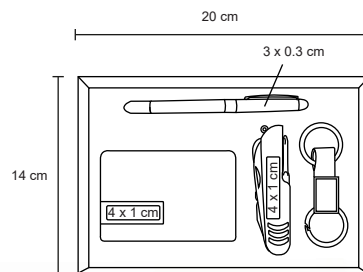

# BOSS

O 039

Set ejecutivo incluye: llavero metálico, porta tarjetero, bolígrafo, navaja y estuche de regalo.

MT Curpiel / Metal    M 20 x 14 cm    E 52 Pzas    MI 15 x 7 cm    TI Serigrafía / Tampografía / Láser