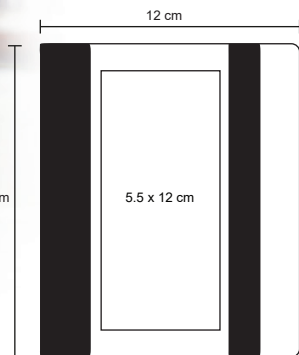

## ROBLE

LE 026

Libreta ecológica de cartón con banda elástica para sujetar cubierta, separador y 90 hojas rayadas.

- MT Cartón
- M 14,5 x 21 cm
- E 50 Pzas.
- MI 10 x 15 cm
- TI Serigrafía / Tampografía Grabado en bajo relieve