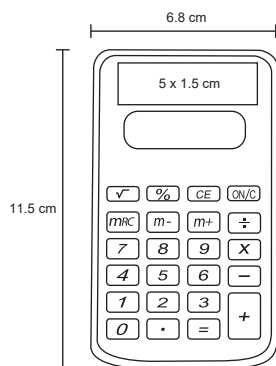

SAM

CA 004

Calculadora de 8 dígitos con botones de cuadro. Batería incluida.

- MT Plástico
- M 6.8 x 11.5 cm
- E 600 Pzas
- MI 5 x 1.5 cm
- TI Serigrafía / Tampografía

TEXAS

CA 001

Calculadora de bolsillo con cordón.

- MT Plástico
- M 5.3 x 9.8 cm
- E 500 Pzas
- MI 4 x 1 cm
- TI Serigrafía / Tampografía