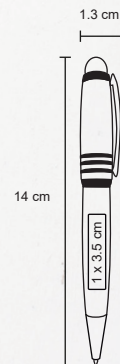

PORLAN

FM 7553

Bolígrafo metálico con mecanismo retráctil. Incluye estuche.

- MT Metal
- M 13 x 14 cm
- E 150 Pzas.
- MI 1 x 3.5 cm
- TI Serigrafía / Láser / Tampografía