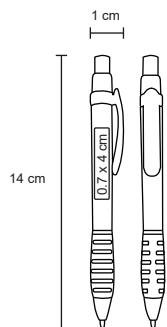

## LAKE

BP 7435

Bolígrafo de plástico de color sólido y mecanismo retráctil.

MT Plástico M 12 x 146 cm E 1000 Pzas.

MI 1 x 3.2 cm TI Tampografía

Repuesto disponible en tinta azul