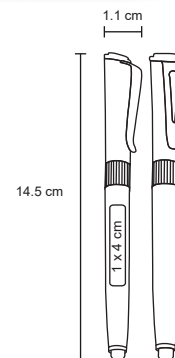

URBAN

AL 8596

Bolígrafo de aluminio con goma touch screen y limpiador de pantalla.

- MT Aluminio
- M 1,1 x 14,5 cm
- E 150 Pzas.
- MI 1 x 4 cm
- TI Serigrafía / Láser / Tampografía