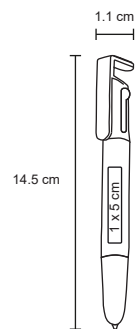

MINI TOUCH

BP 2311

Mini bolígrafo de plástico, colgable con goma touch screen.

MT Plástico M 1 x 5.1 cm E 1000 Pzas. MI 0.9 x 15 cm TI Serigrafía / Tampografía

CHAD

BP 8503B

Bolígrafo de plástico con limpiador de pantalla y soporte para celular. Incluye tinta roja y negra.

MT Plástico M 1.1 x 14.5 cm E 500 Pzas. MI 1 x 5 cm TI Serigrafía / Tampografía