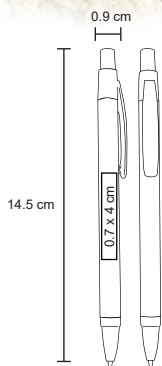

NATURA

BP 6062

Bolígrafo de cartón con goma touch screen.

MT Cartón M 11 x 13.8 cm E 1000 Pzas.

MI 1 x 5 cm TI Serigrafía / Tampografía