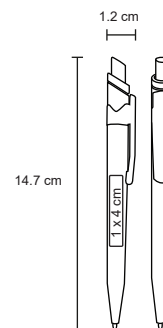

## NITRO

BP 30371

Bolígrafo de plástico con clip de color traslúcido.

MT Plástico M 1.2 x 14.7 cm E 1000 Pzas.

MI 1 x 4 cm TI Serigrafía / Tampografía

Repuesto disponible en tinta azul