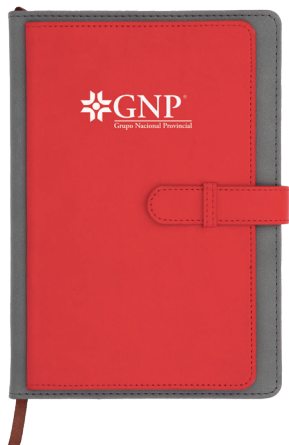

INDA

O 045

Libreta de curpiel con tarjetero, compartimento para documentos y correa para cerrar. Contiene 100 hojas rayadas.

MT Curpiel M 15 x 21 cm E 72 Pzas MI 10 x 7 cm TI Serigrafía / Tampografía
Grabado en bajo relieve / Láser