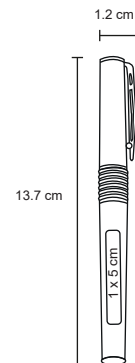

### AL 19007

NUEVO

Bolígrafo de aluminio en acabado rubber, con clip metálico y mecanismo retráctil.

- MT Aluminio / Rubber
- M 11 x 13.5 cm
- E 250 Pzas.
- MI 0.8 x 3.5 cm
- TI Láser / Tampografía

### FM 930

Bolígrafo de fibra de carbono, con tapa metálica. Incluye estuche.

- MT Fibra de carbono / Metal
- M 12 x 14cm
- E 100 Pzas
- MI 1 x 3.5 cm
- TI Serigrafía / Tampografía Láser / Punta diamante

## CELTIC

FM 535

Bolígrafo metálico roller.  
Incluye estuche

MT Metal   
 M 12 x 13.7 cm   
 E 250 Pzas.  
MI 1 x 5 cm   
 TI Serigrafía / Tampografía / Láser