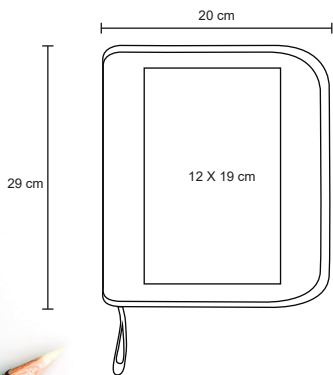

## DAYTON

FP 19991

Bolígrafo fuente de aluminio con detalles de plástico en el clip, base y tapa.

- MT Aluminio
- M 1 x 13.5 cm
- E 250 Pzas.
- MI 0.8 x 4 cm
- TI Láser / Tampografía / Serigrafía

## SEREI

FM 7301

Bolígrafo metálico con mecanismo retráctil, cuenta con 3 tintas y goma óptica touch screen. Incluye estuche.

- MT Metal
- M 14 x 15 cm
- E 180 Pzas.
- MI 1 x 3 cm
- TI Serigrafía / Láser / Tampografía

## PORLAN

FM 7553

Bolígrafo metálico con mecanismo retráctil. Incluye estuche.

- MT Metal
- M 13 x 14 cm
- E 150 Pzas.
- MI 1 x 3.5 cm
- TI Serigrafía / Láser / Tampografía