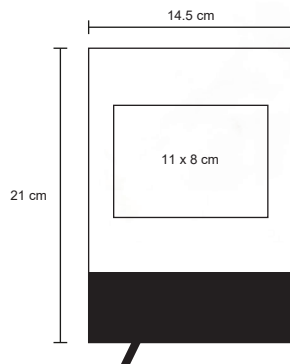

MILAN

NUEVO

O 083

Libreta de poliuretano con pasta texturizada, 90 hojas rayadas y separador.

MT Poliuretano M 145 x 21 cm E 72 Pzas MI 11 x 8 cm TI Serigrafía / Tampografía / Láser