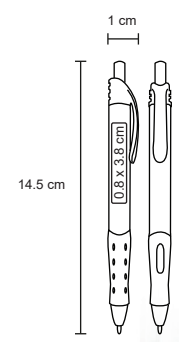

LUXOR

BP 2809

Bolígrafo de plástico de color sólido con clip transparente y grip de goma.

- MT Plástico
- M 1 x 145 cm
- E 1000 Pzas.
- MI 0.8 x 3.8 cm
- TI Serigrafía / Tampografía