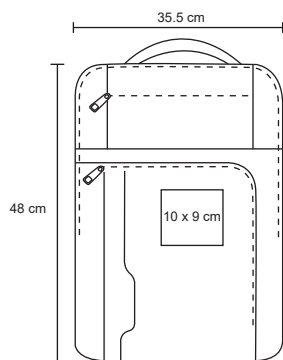

LACROSS

NUEVO

BL 084

Mochila de poliéster y vinipiel que abre a 330 grados con asa, cierres plastificados, 2 compartimentos laterales, 1 compartimento frontal con cierre, compartimento interno para laptop max. 16 pulgadas y tirantes acojinados.

MT Poliéster / Vinipiel

M 29 x 51 cm

E 30 Pzas

MI 12 x 10 cm

TI Serigrafía

ALBA

BL 031

Mochila de 4 compartimentos con espacio para laptop max. de 16 pulgadas. organizador interno, tirantes acojinados y cierre trasero de seguridad.

MT Poliéster

M 35.5 x 48 cm

E 25 Pzas

MI 10 x 9 cm

TI Serigrafía