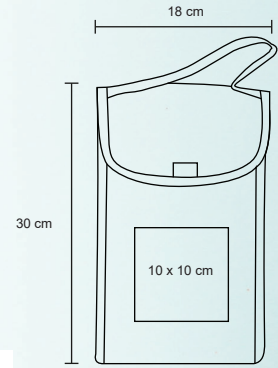

360°

TULSA

LON 008

NUEVO

Lonchera de poliéster con interior térmico, broche de velcro y asa.

MT Poliéster
M 18 x 30 cm
E 500 Pzas
MI 10 x 10 cm
TI Serigrafía

VITAE

LON 002

Lonchera con interior térmico y asa.

MT Poliéster
M 23 x 13 cm
E 200 Pzas
MI 15 x 7 cm
TI Serigrafía