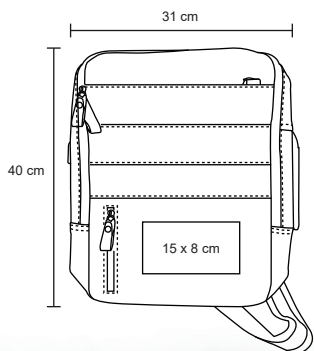

360°

MUSK

BL 079

NUEVO

Mochila de curpiel con interior de poliéster, placa metálica y 3 compartimentos, asa, bolsa principal con cierre, compartimento inferior con cierre, compartimento trasero con cierre, entrada lateral para batería portátil y audífonos (incluye cables), compartimento para laptop max. de 16 pulgadas, correas ajustables y asa extra que puedes utilizar para convertir la mochila en portafolio.

MT Poliéster / Curpiel

M 31 x 40 cm

E 50 Pzas

MI 15 x 8 cm

TI Serigrafía / Láser

360°

SAGAN

BL 051

Mochila de 1 compartimento, espacio para laptop max. de 16 pulgadas. 2 bolsas frontales, 2 bolsas laterales, asa de aluminio y tirantes acorjinados. Incluye entrada interna para batería portátil y placa metálica.

MT Poliéster

M 40 x 47 cm

E 30 Pzas

MI 3 x 0.7 cm

TI Serigrafía / Láser