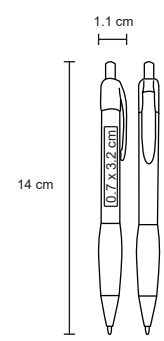

VICTORI

BP 6801

Bolígrafo de plástico frozen con clip color traslúcido y grip de goma.

- MT Plástico
- M 11 x 14 cm
- E 1000 Pzas.
- MI 0.7 x 3.2 cm
- TI Serigrafía / Tampografía