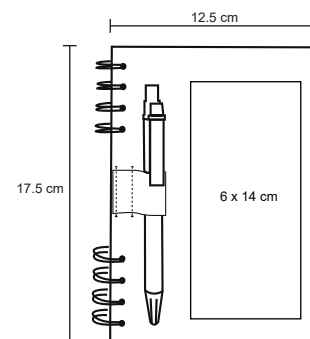

ÓNIX

LE 008

Libreta de papel reciclado con bolígrafo y anillo metálico. Incluye: 70 hojas rayadas.

- MT Cartón
- M 12.5 x 17.5 cm
- E 100 Pzas.
- MI 6 x 14 cm
- TI Serigrafía / Tampografía Grabado en bajo relieve