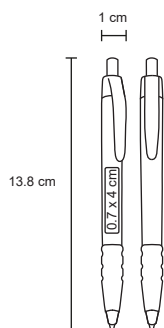

PIXAR

BP 18119D

Bolígrafo de plástico con clip transparente.