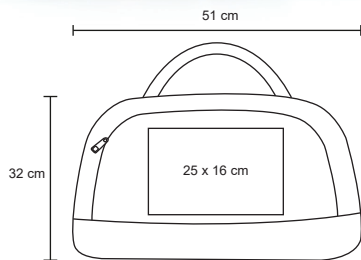

JACK

BL 039

Maleta de poliéster, con compartimiento frontal, asas sujetadoras y correa desmontable.