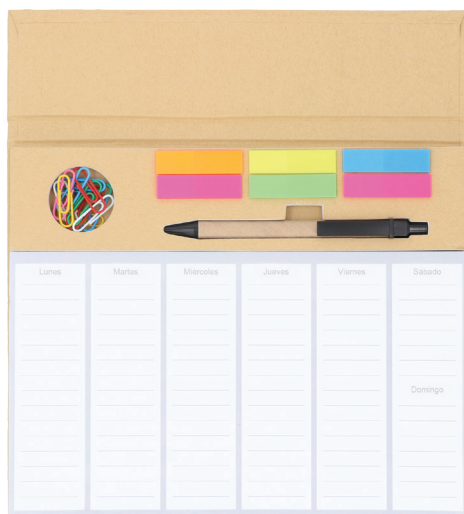

## COLUMBIA

NUEVO

LE 030

Portafolio de cartón con asa de plástico y broche de velcro, cuenta con 5 compartimentos internos para guardar documentos.

MT Cartón   
 M 32 x 26 cm   
 E 50 Pzas.   
 MI 10 x 10 cm   
 TI Serigrafía / Tampografía