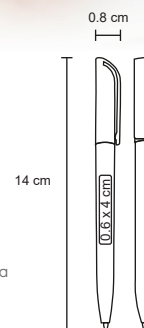

BENTI

BP 3536B

Bolígrafo de plástico traslúcido con mecanismo retráctil.

- MT Plástico
- M 0.8 x 14 cm
- E 1000 Pzas.
- MI 0.6 x 4 cm
- TI Serigrafía / Tampografía