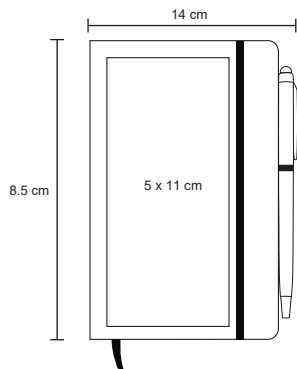

## KEVO

O 033

Libreta de poliuretano con detalles en curpiel. Boton de broche y separador. Con 150 hojas rayadas.

MT Poliuretano / Curpiel M 15 x 217 cm E 52 Pzas

MI 6 x 10 cm TI Serigrafía / Tampografía Grabado en bajo relieve / Láser