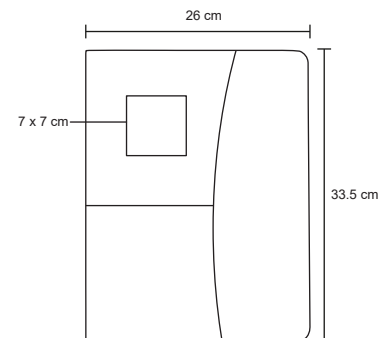

BARLOW

O 009

Carpeta de curpiel tamaño carta con cierre, block de rayas, compartimento para tarjetas y porta bolígrafo.

- **MT** Curpiel
- **M** 26 x 33.5 cm
- **E** 30 Pzas
- **MI** 7 x 7 cm
- **TI** Serigrafía / Tampografía
  Grabado en bajo relieve / Láser

ROYAL

O 010

Carpeta de curpiel tamaño carta con block de rayas, compartimento para tarjetas, porta bolígrafo y cierre magnético.

- **MT** Curpiel
- **M** 25 x 32 cm
- **E** 30 Pzas
- **MI** 7 x 7 cm
- **TI** Serigrafía / Tampografía
  Grabado en bajo relieve / Láser