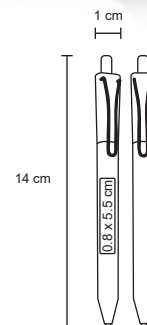

BALBI

BP 8597

Bolígrafo de plástico con clip en detalle negro y cuerpo de color.

- MT Plástico
- M 1 x 14 cm
- E 1000 Pzas.
- MI 0.8 x 5.5 cm
- TI Serigrafía / Tampografía

Repuesto disponible en tinta azul