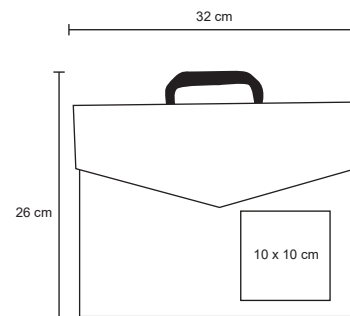

COLUMBIA

NUEVO

LE 030

Portafolio de cartón con asa de plástico y broche de velcro, cuenta con 5 compartimentos internos para guardar documentos.

MT Cartón
M 32 x 26 cm
E 50 Pzas.
MI 10 x 10 cm
TI Serigrafía / Tampografía

PLAN

NUEVO

LE 029

Planificador ecológico con pestaña y compartimentos que incluyen: 80 hojas impresas, banderas adhesivas de colores, 1 pluma ecológica y 15 clips.

MT Cartón
M 245 x 20 cm
E 60 Pzas.
MI 10 x 45 cm
TI Serigrafía / Tampografía