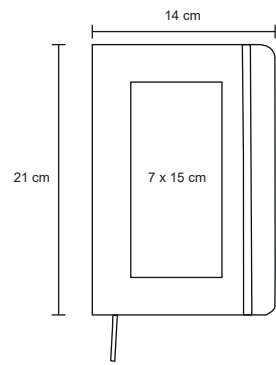

PREMIUM

NUEVOS
COLORES

O 006

Libreta de poliuretano con 90 hojas rayadas.

- MT Poliuretano
- M 14 x 21 cm
- E 78 Pzas
- MI 7 x 15 cm
- TI Serigrafía / Tampografía
  Grabado en bajo relieve / Láser