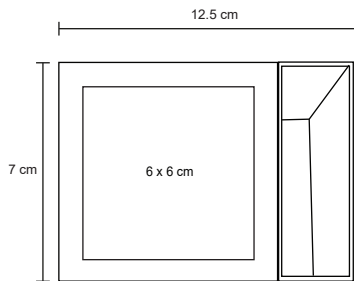

## PLAN

NUEVO

LE 029

Planificador ecológico con pestaña y compartimentos que incluyen: 80 hojas impresas, banderas adhesivas de colores, 1 pluma ecológica y 15 clips.

MT Cartón   
 M 245 x 20 cm   
 E 60 Pzas.   
 MI 10 x 45 cm   
 TI Serigrafía / Tampografía