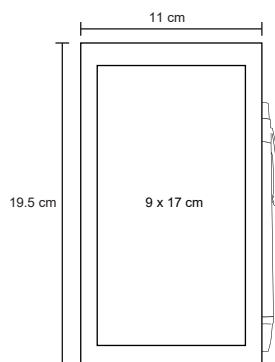

## CHANTEL

LE 002

Block de notas con 70 hojas blancas, notas adhesivas y bolígrafo.

MT Cartón

M 11 x 19.5 cm

E 100 Pzas.

MI 9 x 17 cm

TI Serigrafía / Tampografía