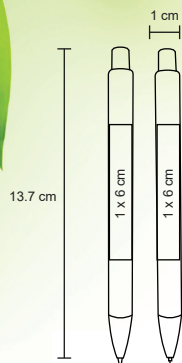

NUEVO

BANGKOK

BM 17020S

Bolígrafo y lapicero de bambú con punta metálica y mecanismo de click. Incluye estuche.

MT Bambú M 1 x 13,7 cm E 200 Pzas. MI 1 x 6 cm TI Serigrafía / Láser Tampografía