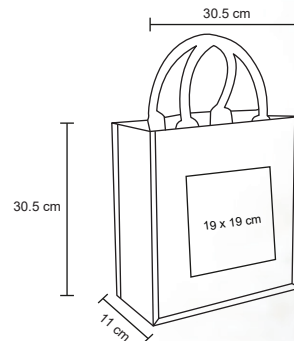

HAWAI

BL 066

NUEVO

Morral de yute con algodón y jaretas de algodón.

- MT Yute / Algodón
- M 36 x 42 cm
- E 175 Pzas.
- MI 20 x 10 cm
- TI Serigrafía / Bordado

MAYAN

BL 058

Bolsa de yute con asas. Fuelle de 11 cm.

- MT Yute
- M 30.5 x 30.5 cm
- E 50 Pzas
- MI 19 x 19 cm
- TI Serigrafía / Bordado