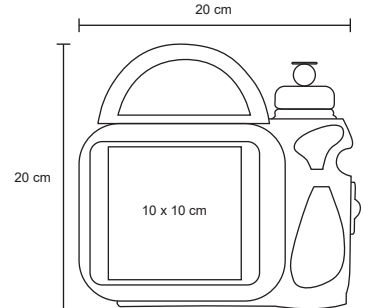

KIDDY

LON 004

Lonchera de plástico con cilindro Cap. 500 ml.