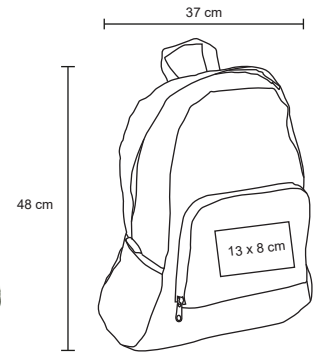

VALIS

BL 023

Mochila de 2 compartimentos con cierre y bolsillos laterales de red. Esta mochila se dobla y se convierte en una práctica bolsa para llevar.

MT Poliéster M 37 x 48 cm E 100 Pzas

MI 13 x 8 cm TI Serigrafía

Bolsa Plegable