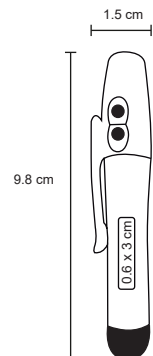

## LEYTON

AL 7660

Bolígrafo de aluminio con luz blanca, láser y goma óptica touch screen.

MT Aluminio / Plástico   
 M 0.9 x 12.5 cm   
 E 500 Pzas.

MI 0.7 x 4 cm   
 TI Serigrafía / Láser / Tampografía

## LÁSER

FM 6024

Bolígrafo metálico con luz blanca, señalador láser y PDA. (Incluye estuche con 4 pilas de repuesto).

MT Metal   
 M 0.9 x 15 cm   
 E 200 Pzas.   
 MI 0.6 x 3 cm   
 TI Serigrafía / Tampografía / Láser

## BORTEX

BP 19015

Apuntador láser con goma touch screen, luz y clip.

MT Plástico 
 M 15 x 9.8 cm 
 E 500 Pzas. 
 MI 0.6 x 3 cm 
 TI Tampografía