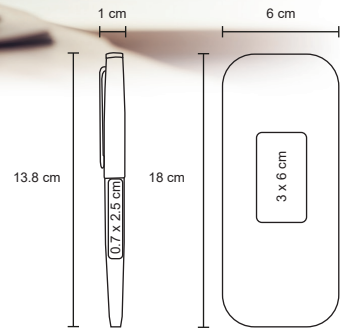

Set de bolígrafos metálicos en acabado mate. Un bolígrafo de punto fino tipo roller y otro con mecanismo retráctil con doble destape al grabar. Incluye estuche metálico.

- MT Metal
- M 1 x 13.8 cm
- E 200 Pzas.
- MI 0.7 x 2.5 cm
- TI Serigrafía / Tampografía / Láser