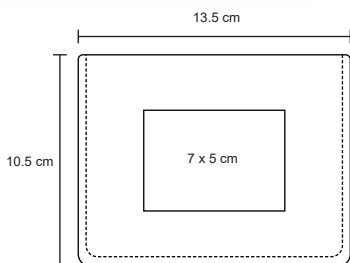

WAZI

O 012

Estuche con notas y banderas adhesivas. Incluye calendario 2020 - 2021.

MT Curpiel
M 13.5 x 10.5 cm
E 100 Pzas
MI 7 x 5 cm
TI Serigrafía / Tampografía