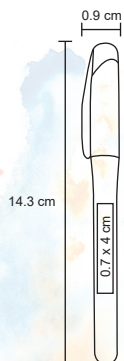

LIMA

HP 19077

NUEVO

Mini set con estuche de plástico y 3 marcatextos de cera con mecanismo retráctil. (No se seca).

MT Plástico / Cera
M 5 X 8.5 cm
E 300 Pzas
MI 3 x 5 cm
TI Serigrafía / Tampografía