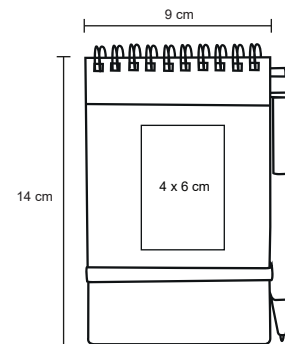

YARIS

LE 009

Libreta pocket de papel reciclado anillo metálico y bolígrafo. Incluye: 70 hojas rayadas.

- MT Cartón
- M 9 x 14 cm
- E 200 Pzas.
- MI 4 x 6 cm
- TI Serigrafía / Tampografía Grabado en bajo relieve

ÓNIX

LE 008

Libreta de papel reciclado con bolígrafo y anillo metálico. Incluye: 70 hojas rayadas.

- MT Cartón
- M 12.5 x 17.5 cm
- E 100 Pzas.
- MI 6 x 14 cm
- TI Serigrafía / Tampografía Grabado en bajo relieve