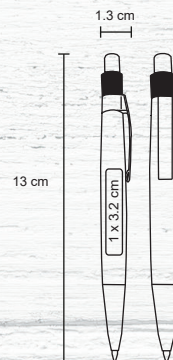

BAMBÚ

BMP 001

Bolígrafo de bambú con clip metálico

- MT Bambú
- M 1.3 x 13 cm
- E 1000 Pzas.
- MI 1.3 x 3.2 cm
- TI Serigrafía / Láser / Tampografía
- 💧 Repuesto en tinta azul