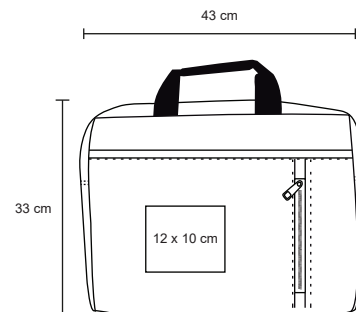

PORTO

BL 053

Maletín ejecutivo con bolsa principal acolchada para laptop max. de 16 pulgadas, dos compartimentos de cierre y correa ajustable al hombro.