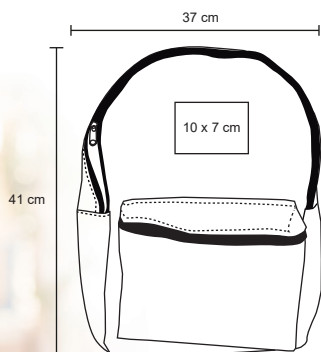

FERRERO

BL 041

Mochila tipo back pack con bolsa principal, bolsa frontal de cierre, asa superior y correas ajustables.

MT Poliéster
M 37 x 41 cm
E 50 Pzas
MI 10 x 7 cm
TI Bordado / Serigrafía