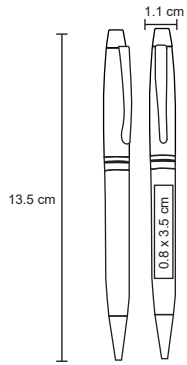

Acabado Rubber