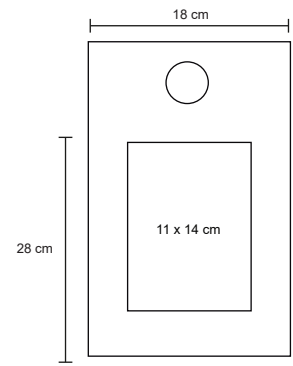

CROSS

BL 055

NUEVOS COLORES

Bolsa ecológica termosellada

- MT Non woven
- M 18 x 28 cm
- E 1000 Pzas
- MI 11 x 14 cm
- TI Serigrafía