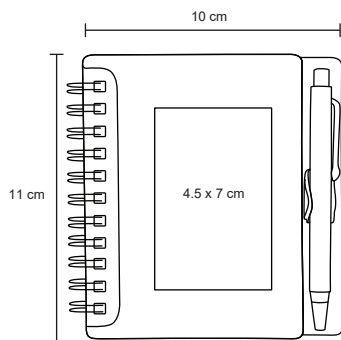

TAREX

O 021

Mini libreta de plástico, pasta dura y bolígrafo. Con 80 hojas rayadas.

- MT Plástico
- M 10 x 11 cm
- E 300 Pzas
- MI 4.5 x 7 cm
- TI Serigrafía / Tampografía