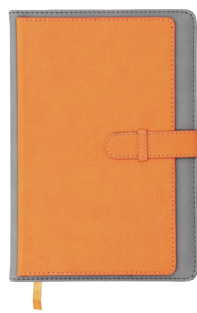

## STANFORD

O 066

Libreta de poliuretano con separador y 98 hojas rayadas. Incluye bolígrafo metálico.

MT Poliuretano 
 M 15.5 x 21 cm 
 E 100 Pzas 
 MI 10 x 15 cm 
 TI Serigrafía / Tampografía  
Grabado en bajo relieve / Láser

## INDA

O 045

Libreta de curpiel con tarjetero, compartimento para documentos y correa para cerrar. Contiene 100 hojas rayadas.

MT Curpiel M 15 x 21 cm E 72 Pzas MI 10 x 7 cm TI Serigrafía / Tampografía  
 Grabado en bajo relieve / Láser