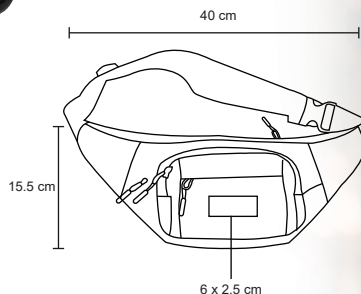

JORNET

BL 076

NUEVO

Cangurera de poliéster con 4 compartimentos, cierres impermeables, cinta ajustable a la cintura y broche de seguridad a presión.