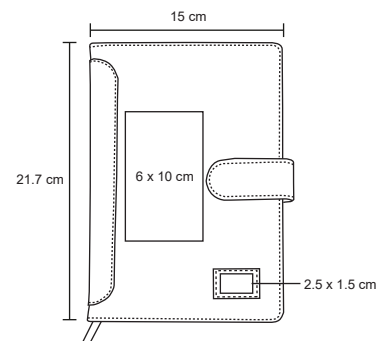

KEVO

O 033

Libreta de poliuretano con detalles en curpiel. Boton de broche y separador. Con 150 hojas rayadas.

MT Poliuretano / Curpiel M 15 x 217 cm E 52 Pzas

MI 6 x 10 cm TI Serigrafía / Tampografía Grabado en bajo relieve / Láser