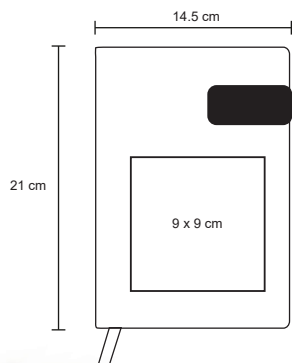

ROMA

O 089

NUEVO

Libreta de poliuretano con broche magnético, 96 hojas rayadas y separador.

MT Poliuretano
M 14.5 X 21 cm
E 60 Pzas
MI 9 x 9 cm
TI Serigrafía / Tampografía
Grabado en bajo relieve / Láser

SLANK

O 032

Libreta de poliuretano con broche magnético y separador. Con 90 hojas rayadas.

MT Poliuretano
M 15.1 x 21 cm
E 72 Pzas
MI 6 x 18 cm
TI Serigrafía / Tampografía
Grabado en bajo relieve / Láser