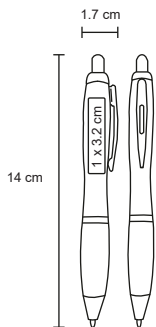

### BP 8191

Bolígrafo de plástico de color sólido.

**MT** Plástico **M** 1 x 14 cm **E** 1000 Pzas.

**MI** 0.7 x 8 cm **TI** Serigrafía / Tampografía

 Repuesto disponible en tinta azul

## LONDON

BP 2173C

Bolígrafo de plástico traslúcido con clip metálico y grip de goma.

MT Plástico  
 M 17 x 14 cm  
 E 1000 Pzas.  
 MI 1 x 3.2 cm  
 TI Tampografía / Serigrafía

Repuesto disponible en tinta azul