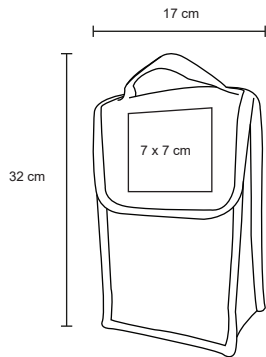

360°

TULUM

LON 007

Lonchera ecológica de yute con laminado en el interior, con asa y broche de velcro.

MT Yute M 17 x 32 cm E 100 Pzas MI 7 x 7 cm TI Serigrafía / Bordado

NOVA

LON 003

Lonchera con interior térmico y asa.

MT Poliéster M 17 x 25 cm E 200 Pzas MI 12 x 10 cm TI Serigrafía