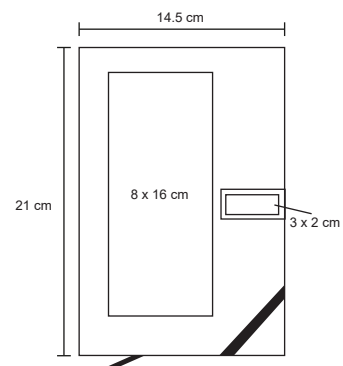

VENECIA

NUEVO

O 082

Libreta de poliuretano con 96 hojas rayadas, banda elástica en la parte inferior, separador y placa metálica.

MT Poliuretano
M 145 X 21 cm
E 100 Pzas
MI 8 x 16 cm
TI Serigrafía / Láser / Tampografía