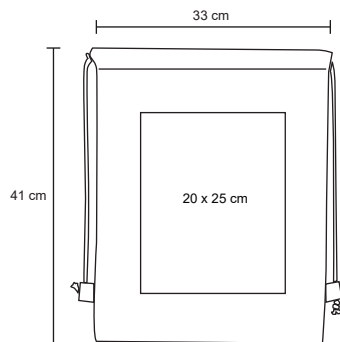

# ECOX

BL 004

NUEVOS COLORES

Bolsa ecológica termo sellada

- MT Non woven
- M 30 x 45 cm
- E 500 Pzas
- MI 25 x 21 cm
- TI Serigrafía