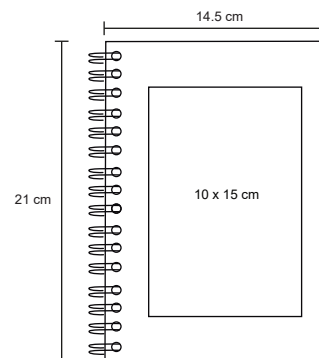

ECO NOTE

LE 006

Libreta con pasta de bambú, espiral metálico y 70 hojas rayadas.

- MT Bambú
- M 13 x 17.5 cm
- E 100 Pzas.
- MI 5 x 9 cm
- TI Serigrafía / Grabado Láser Tampografía