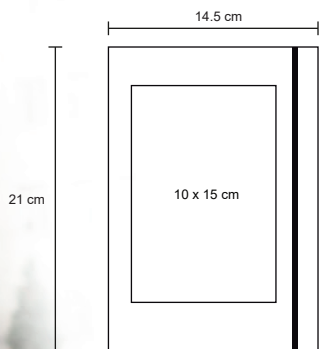

ROBLE

LE 026

Libreta ecológica de cartón con banda elástica para sujetar cubierta, separador y 90 hojas rayadas.

- MT Cartón
- M 14,5 x 21 cm
- E 50 Pzas.
- MI 10 x 15 cm
- TI Serigrafía / Tampografía Grabado en bajo relieve