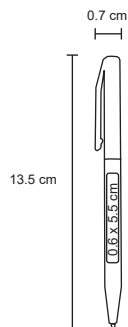

## SHADOW

BP 5244C

Bolígrafo de plástico de color sólido.

MT Plástico
 M 1 x 14 cm
 E 1000 Pzas.

MI 0,8 x 3,8 cm
 TI Serigrafía / Tampografía