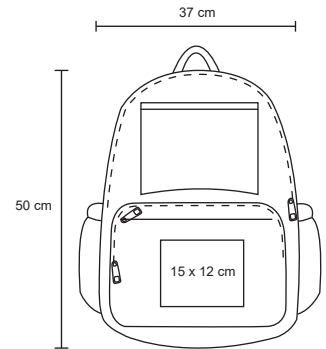

## MARQUELIA

BL 028

Mochila con cierre de 4 compartimentos con espacio para laptop max. de 16 pulgadas. tirantes acojinados, bolsas laterales de malla y bolsa frontal.

MT Poliéster   
 M 37 x 50 cm   
 E 60 Pzas   
 MI 15 x 12 cm   
 TI Serigrafía