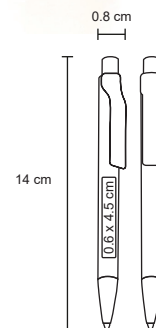

BRI

BP 8405T

Bolígrafo de plástico con clip de color.

1. MT Plástico
   - M 0.8 x 14 cm
   - E 1000 Pzas.
   - MI 0.6 x 4.5 cm
   - TI Serigrafía / Tampografía
2. 💧 Repuesto disponible en tinta azul