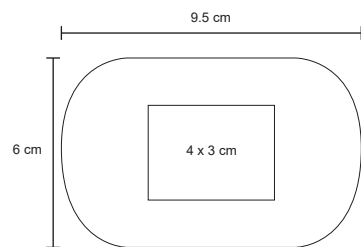

ECOLE

O 065

Mini set de oficina. Contiene 10 clips estándar, 5 clips sujetadocumentos y despachador de cinta adhesiva. Incluye estuche de plástico.