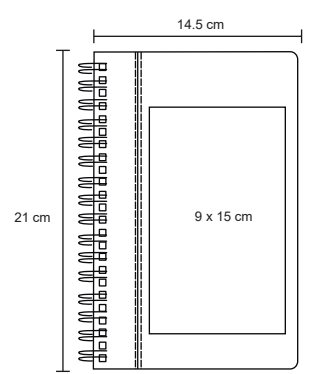

## SPLIT

NUEVO

O 084

Libreta de poliuretano con acabado glitter, banda elástica en la parte inferior, 90 hojas rayadas y separador.

MT Poliuretano 
 M 145 x 21 cm 
 E 80 Pzas 
 MI 10 x 8 cm 
 TI Serigrafía / Láser / Tampografía