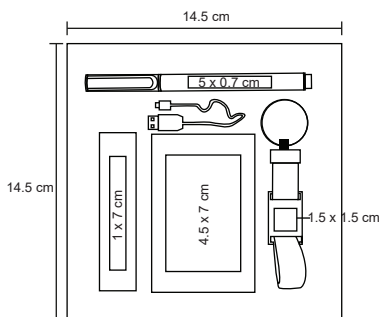

MENCH

NUEVO

O 072

Set ejecutivo incluye: llavero metálico con correa, tarjetero metálico, pluma de metal con tinta gel, batería portátil de 2200 mAh con cable de carga y estuche de regalo.

MT Metal

M 14.5 X 14.5 cm

E 100 Pzas

MI 8 X 8 cm

TI Serigrafía / Tampografía / Láser