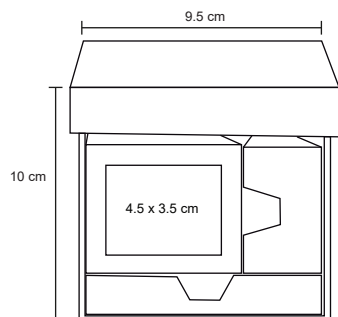

BOX

LE 028

NUEVO

Set ecológico rectangular de cartón con altura de 9 cm, contiene compartimento para plumas, porta notas con 150 notas blancas y cajón de clips (50 clips).