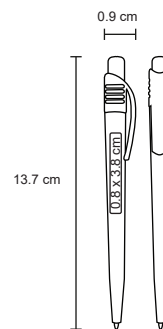

## RING

BP 2365

Bolígrafo de plástico con clip de color traslúcido.

MT Plástico M 0.9 x 13.7 cm E 1000 Pzas.

MI 0.8 x 3.8 cm TI Serigrafía / Tampografía

Repuesto disponible en tinta azul