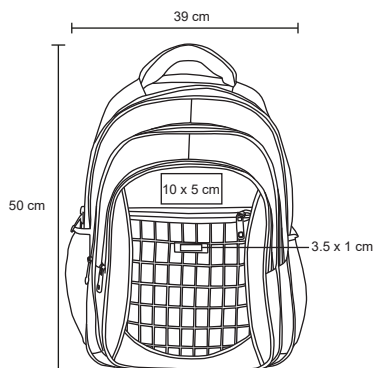

360°

ELITE

BL 013

Mochila de poliéster con espacio para laptop max. de 17 pulgadas. 4 bolsas frontales, asa y 2 bolsas laterales de malla, respaldo, tirantes acojinados y placa metálica.

MT Poliéster

M 39 x 50 cm

E 20 Pzas

MI 3.5 x 1 cm

TI Serigrafía / Láser