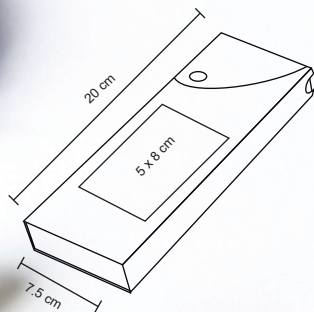

KUYA

O 031

Lapicera de plástico con broche.

MT Plástico
M 7.5 x 20 cm
E 360 Pzas
MI 5 x 8 cm
TI Serigrafía