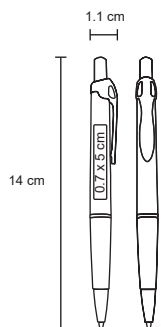

TEC

BP 8232C

Bolígrafo de plástico con color traslúcido.

MT Plástico **M** 11 x 14 cm **E** 1000 Pzas.

MI 0.7 x 5 cm **TI** Serigrafía / Tampografía

Repuesto disponible en tinta azul

ENCO

BP 8191

Bolígrafo de plástico de color sólido.

MT Plástico **M** 1 x 14 cm **E** 1000 Pzas.

MI 0.7 x 8 cm **TI** Serigrafía / Tampografía

Repuesto disponible en tinta azul