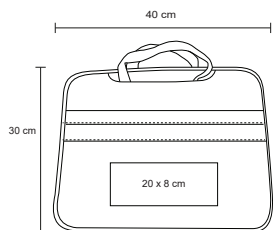

LAP

BL 083

NUEVO

Portafolio de poliéster con interior afelpado, 2 asas, 3 compartimentos exteriores con cierre, 1 compartimento con broche de velcro, cinta adaptable para maleta, 2 organizadores exteriores y 2 resortes adaptables internos para laptop max. de 16 pulgadas.

MT Poliéster / Felpa

M 40 x 30 cm

E 30 Pzas

MI 20 x 8 cm

TI Serigrafía

MONEX

BL 017

Portafolio con bolsillo frontal, trasero y compartimento principal con cierre, apertura completa, organizador interno y espacio acolchado para laptop max. de 17 pulgadas, correa ajustable con hombrera de goma y agarraderas reforzadas.

MT Poliéster

M 45 x 36 cm

E 50 Pzas

MI 12 x 12 cm

TI Serigrafía