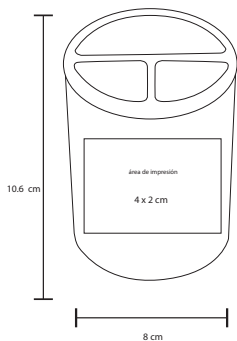

## VINTAGE

O 017

Reloj rectangular de pared. Utiliza batería AA (no incluida).

- MT Plástico
- M 22.7 x 32.5 cm
- E 20 Pzas
- MI 10 x 3.5 cm
- TI Serigrafía / Tampografía

**JEFF**

O 073

**NUEVO**

Organizador de plástico con compartimentos para lápices y accesorios.