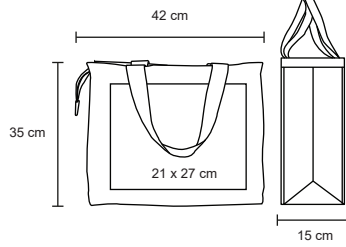

ZIPPER

NUEVO

BL 065

Bolsa de yute con laminado en el interior, con cierre, asa y fuelle de 15 cm.

MT Yute
M 42 x 35 cm
E 75 Pzas.
MI 21 x 27 cm
TI Serigrafía / Bordado