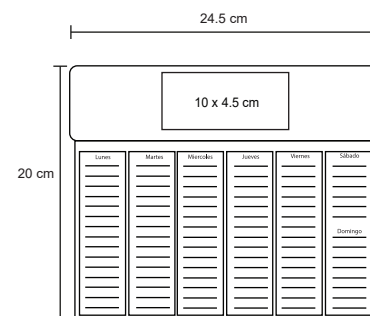

COLUMBIA

NUEVO

LE 030

Portafolio de cartón con asa de plástico y broche de velcro, cuenta con 5 compartimentos internos para guardar documentos.

MT Cartón
M 32 x 26 cm
E 50 Pzas.
MI 10 x 10 cm
TI Serigrafía / Tampografía

PLAN

NUEVO

LE 029

Planificador ecológico con pestaña y compartimentos que incluyen: 80 hojas impresas, banderas adhesivas de colores, 1 pluma ecológica y 15 clips.

MT Cartón
M 245 x 20 cm
E 60 Pzas.
MI 10 x 45 cm
TI Serigrafía / Tampografía