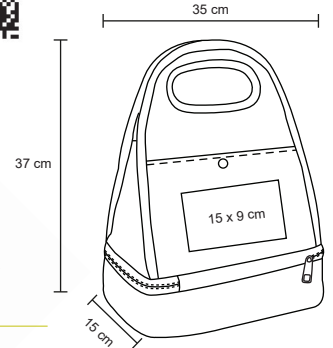

LUNCH

LON 006

Lonchera de dos compartimentos de cierre con interior térmico, dos bolsas exteriores frontal de botón y trasera con cierre.

- MT Poliéster
- M 35 x 37 cm
- E 120 Pzas
- MI 15 x 9 cm
- TI Serigrafía