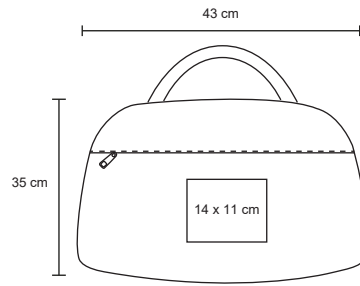

BL 038

Maleta de poliéster, compartimiento lateral, asas sujetadoras con velcro y correa desmontable.

34 cm

MT Poliéster

M 64 x 34 cm

E 50 Pzas

MI 14 x 20 cm

TI Serigrafía / Bordado