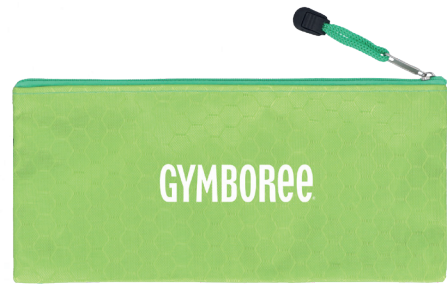

FUBU

O 069

Lapicera de poliéster con cierre.

MT Poliéster
M 24 x 11 cm
E 600 Pzas
MI 9 x 5 cm
TI Serigrafía

KUYA

O 031

Lapicera de plástico con broche.

MT Plástico
M 7.5 x 20 cm
E 360 Pzas
MI 5 x 8 cm
TI Serigrafía