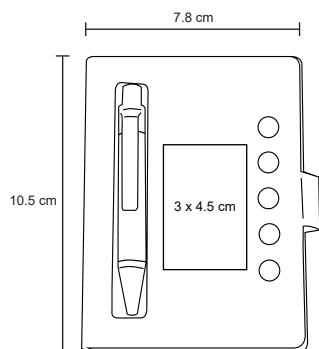

## ÓNIX

LE 008

Libreta de papel reciclado con bolígrafo y anillo metálico. Incluye: 70 hojas rayadas.

- MT Cartón
- M 12.5 x 17.5 cm
- E 100 Pzas.
- MI 6 x 14 cm
- TI Serigrafía / Tampografía Grabado en bajo relieve