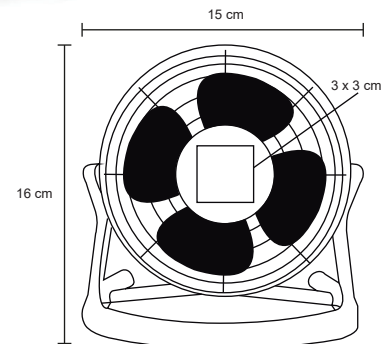

LOFT

O 063

Mini ventilador de escritorio con conexión USB.

- MT Plástico
- M 15 x 16 cm
- E 60 Pzas
- MI 3 x 3 cm
- TI Tampografía