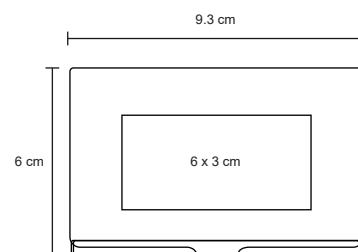

CARD

O 015

Tarjetero de aluminio.

- MT Aluminio
- M 9.3 x 6 cm
- E 1000 Pzas
- MI 6 x 3 cm
- TI Serigrafía / Láser