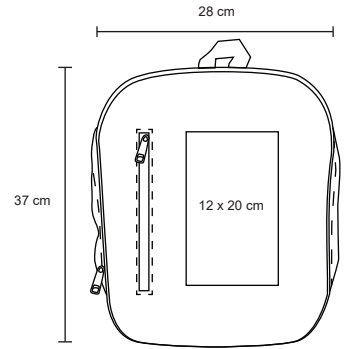

LISBOA

BL 087

Mochila de poliéster de compartimentos con cierres, 1 compartimento pequeño frontal, correas ajustables y asa.

- MT Poliéster
- M 28 x 37 cm
- E 50 Pzas
- MI 12 x 20 cm
- TI Serigrafía / Bordado