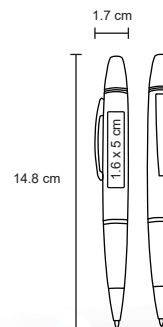

## SPLASH

BP 7019

Bolígrafo de plástico de color traslúcido con marcatextos.

MT Plástico M 14 x 145 cm E 1000 Pzas.

MI 12 x 38 cm TI Serigrafía / Tampografía

Marcador de cera ●

## VECTOR

BP 7713B

Bolígrafo de plástico, mecanismo retráctil y marcatextos de cera (no se seca).

- MT Plástico
- M 17 x 14,8 cm
- E 1000 Pzas.
- MI 16 x 5 cm
- TI Serigrafía / Tampografía

Limpiador de pantalla ●