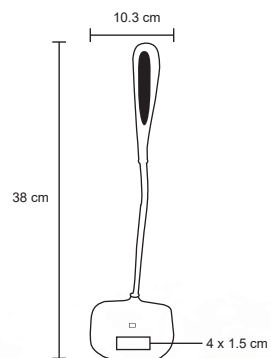

LUMIERE

O 061

Lámpara de escritorio con luz LED y encendido de click. (utiliza baterías AAA no incluidas).

MT Plástico M 8 x 29 cm E 300 Pzas

MI 2 x 15 cm TI Tampografía