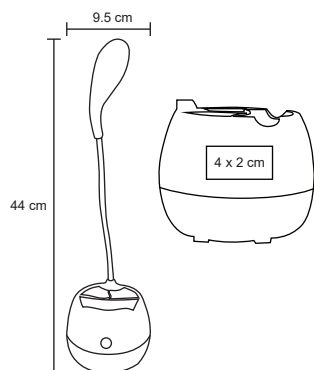

## LUMUS

O 079

NUEVO

Lámpara de plástico con luz LED, y porta plumas. Cuerpo flexible y sensor touch con 3 intensidades de luz.

- MT Plástico
- M 9.5 x 44 cm
- E 100 Pzas
- MI 4 x 2 cm
- TI Serigrafía / Tampografía