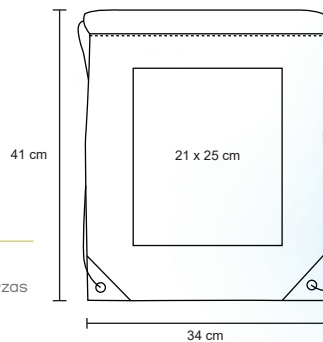

## JORDAN

BL 074

NUEVO

Morral de poliéster cosido, con detalle laminado y jaretas ajustables.

MT Poliéster

M 32 x 44 cm

E 300 Pzas

MI 21 x 27 cm