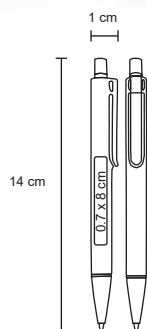

### BP 8232C

Bolígrafo de plástico con color traslúcido.

**MT** Plástico **M** 11 x 14 cm **E** 1000 Pzas.

**MI** 0.7 x 5 cm **TI** Serigrafía / Tampografía

 Repuesto disponible en tinta azul