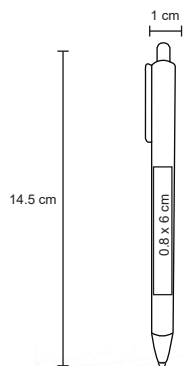

MALAGA

NUEVO

BP 20001

Bolígrafo de plástico con barril y clip traslúcido, con mecanismo de click.

MT Plástico M 1 x 14,5 cm E 1000 Pzas.

MI 0,8 x 6 cm TI Serigrafía / Tampografía

BOCELLI

Acabado Rubber

BP 19056

Bolígrafo de acabado rubber con tinta de gel y clip plástico

MT Plástico / Rubber M 1 x 14 cm E 1000 Pzas.

MI 0,8 x 4 cm TI Tampografía