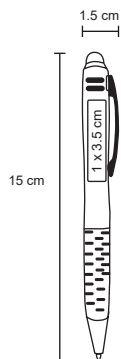

PREGO

BP 19011

Bolígrafo de plástico con luz blanca que resalta al grabar, mecanismo de click.

- MT Plástico
- M 1 x 14.5 cm
- E 500 Pzas.
- MI 0.7 x 3.5 cm
- TI Láser / Tampografía

Al grabar en láser, el bolígrafo destapa con luz blanca.

Al grabar en láser, el bolígrafo destapa con luz del color de la goma

RANDY

BP 17111A

Bolígrafo de plástico con luz de color, goma touch screen.

- MT Plástico
- M 15 x 15 cm
- E 500 Pzas.
- MI 1 x 3.5 cm
- TI Serigrafía / Láser / Tampografía