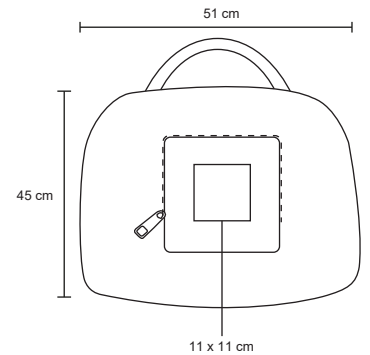

HASS

BL 033

Maleta plegable con bolsa frontal.

MT Poliéster M 51 x 45 cm E 100 Pzas MI 11 x 11 cm TI Serigrafía